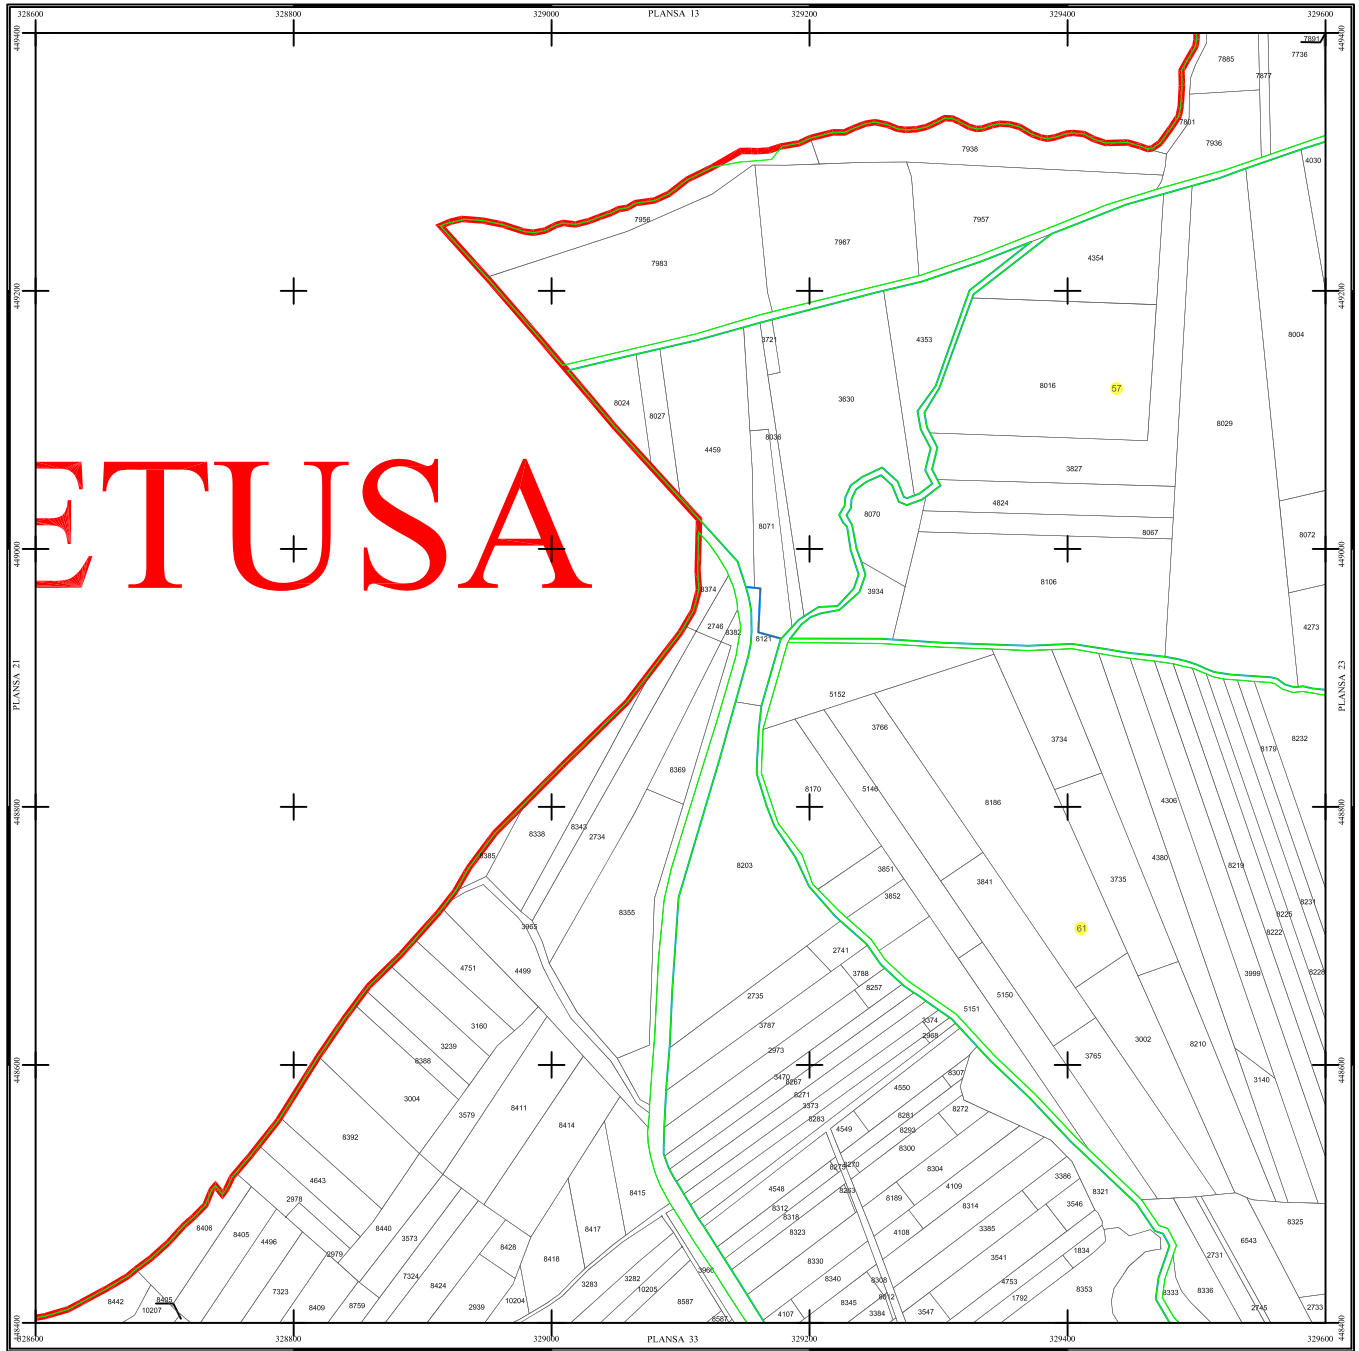

PLAN SECTOARE CADASTRALE

UAT RAU DE MORI, JUDETUL HUNEDOARA

Scara 1:2000

Sistem de proiectie STEREO 70

SECTIUNEA : 22/ 453

LEGENDĂ

RAU DE MORI	Denumire localitate
[Red line]	Limita UAT
[Yellow line]	Limita sector cadastral
[Blue line]	Limita intravilan
[Yellow circle]	Numar sector cadastral
UAT Salvaș de Sus	Vecini