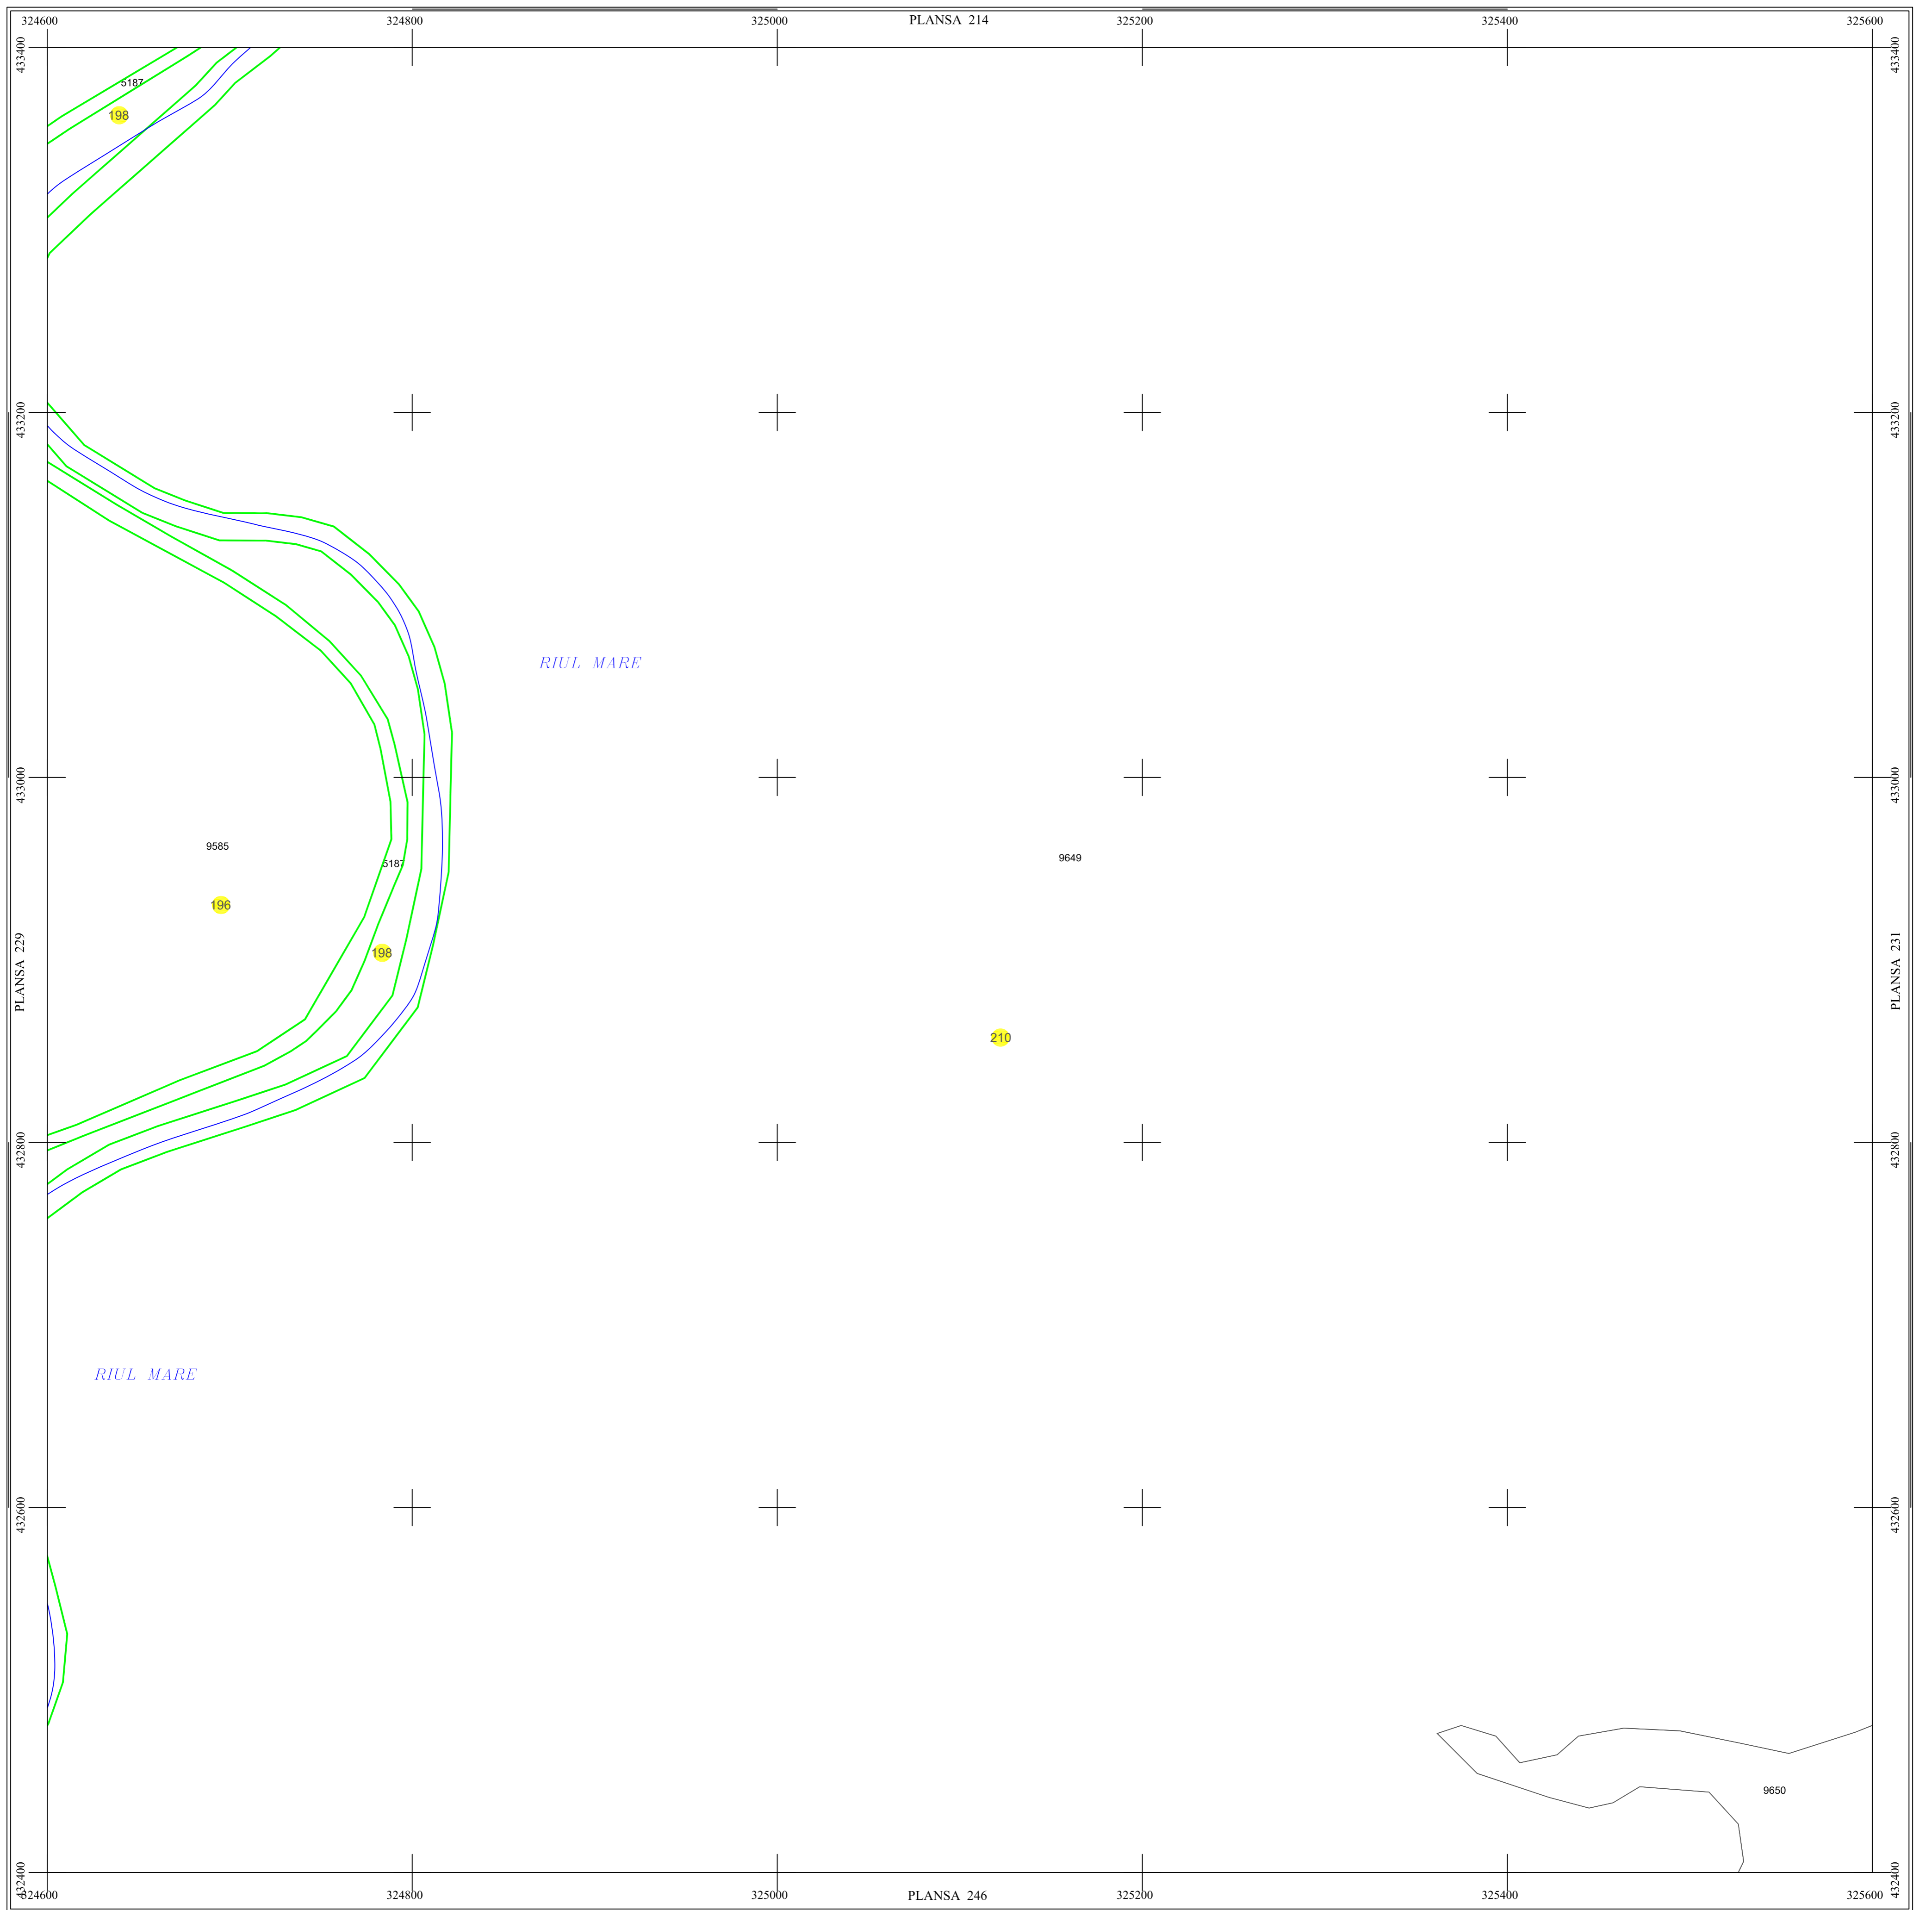

PLAN SECTOARE CADASTRALE

UAT RAU DE MORI, JUDETUL HUNEDOARA

Scara 1:2000

Sistem de proiectie STEREO 70

SECTIUNEA : 230/ 453

LEGENDĂ

RAU DE MORI	Denumire localitate
	Limita UAT
	Limita sector cadastral
	Limita intravilan
	Numar sector cadastral
UAT Salasul de Sus	Vecini

S.C. CORNEL & CORNEL TOPOEXIM S.R.L.		AGENTIA NATIONALA DE CADASTRU SI PUBLICITATE IMOBILIARA	
Proiectat	ing. Calota Elena Gabriela	Scara 1:2000	Lucrari de inregistrare sistematica a imobilelor in Sistemul Integrat de Cadastru si Carte funciara UAT RAU DE MORI
Măsurat	ing. Dobrita Lucian		
Calculat	ing. Dan Valentin	Data octombrie 2022	
Editat	ing. Peneoasu Cristian		
Aprobat	ing. Calota Elena Gabriela		