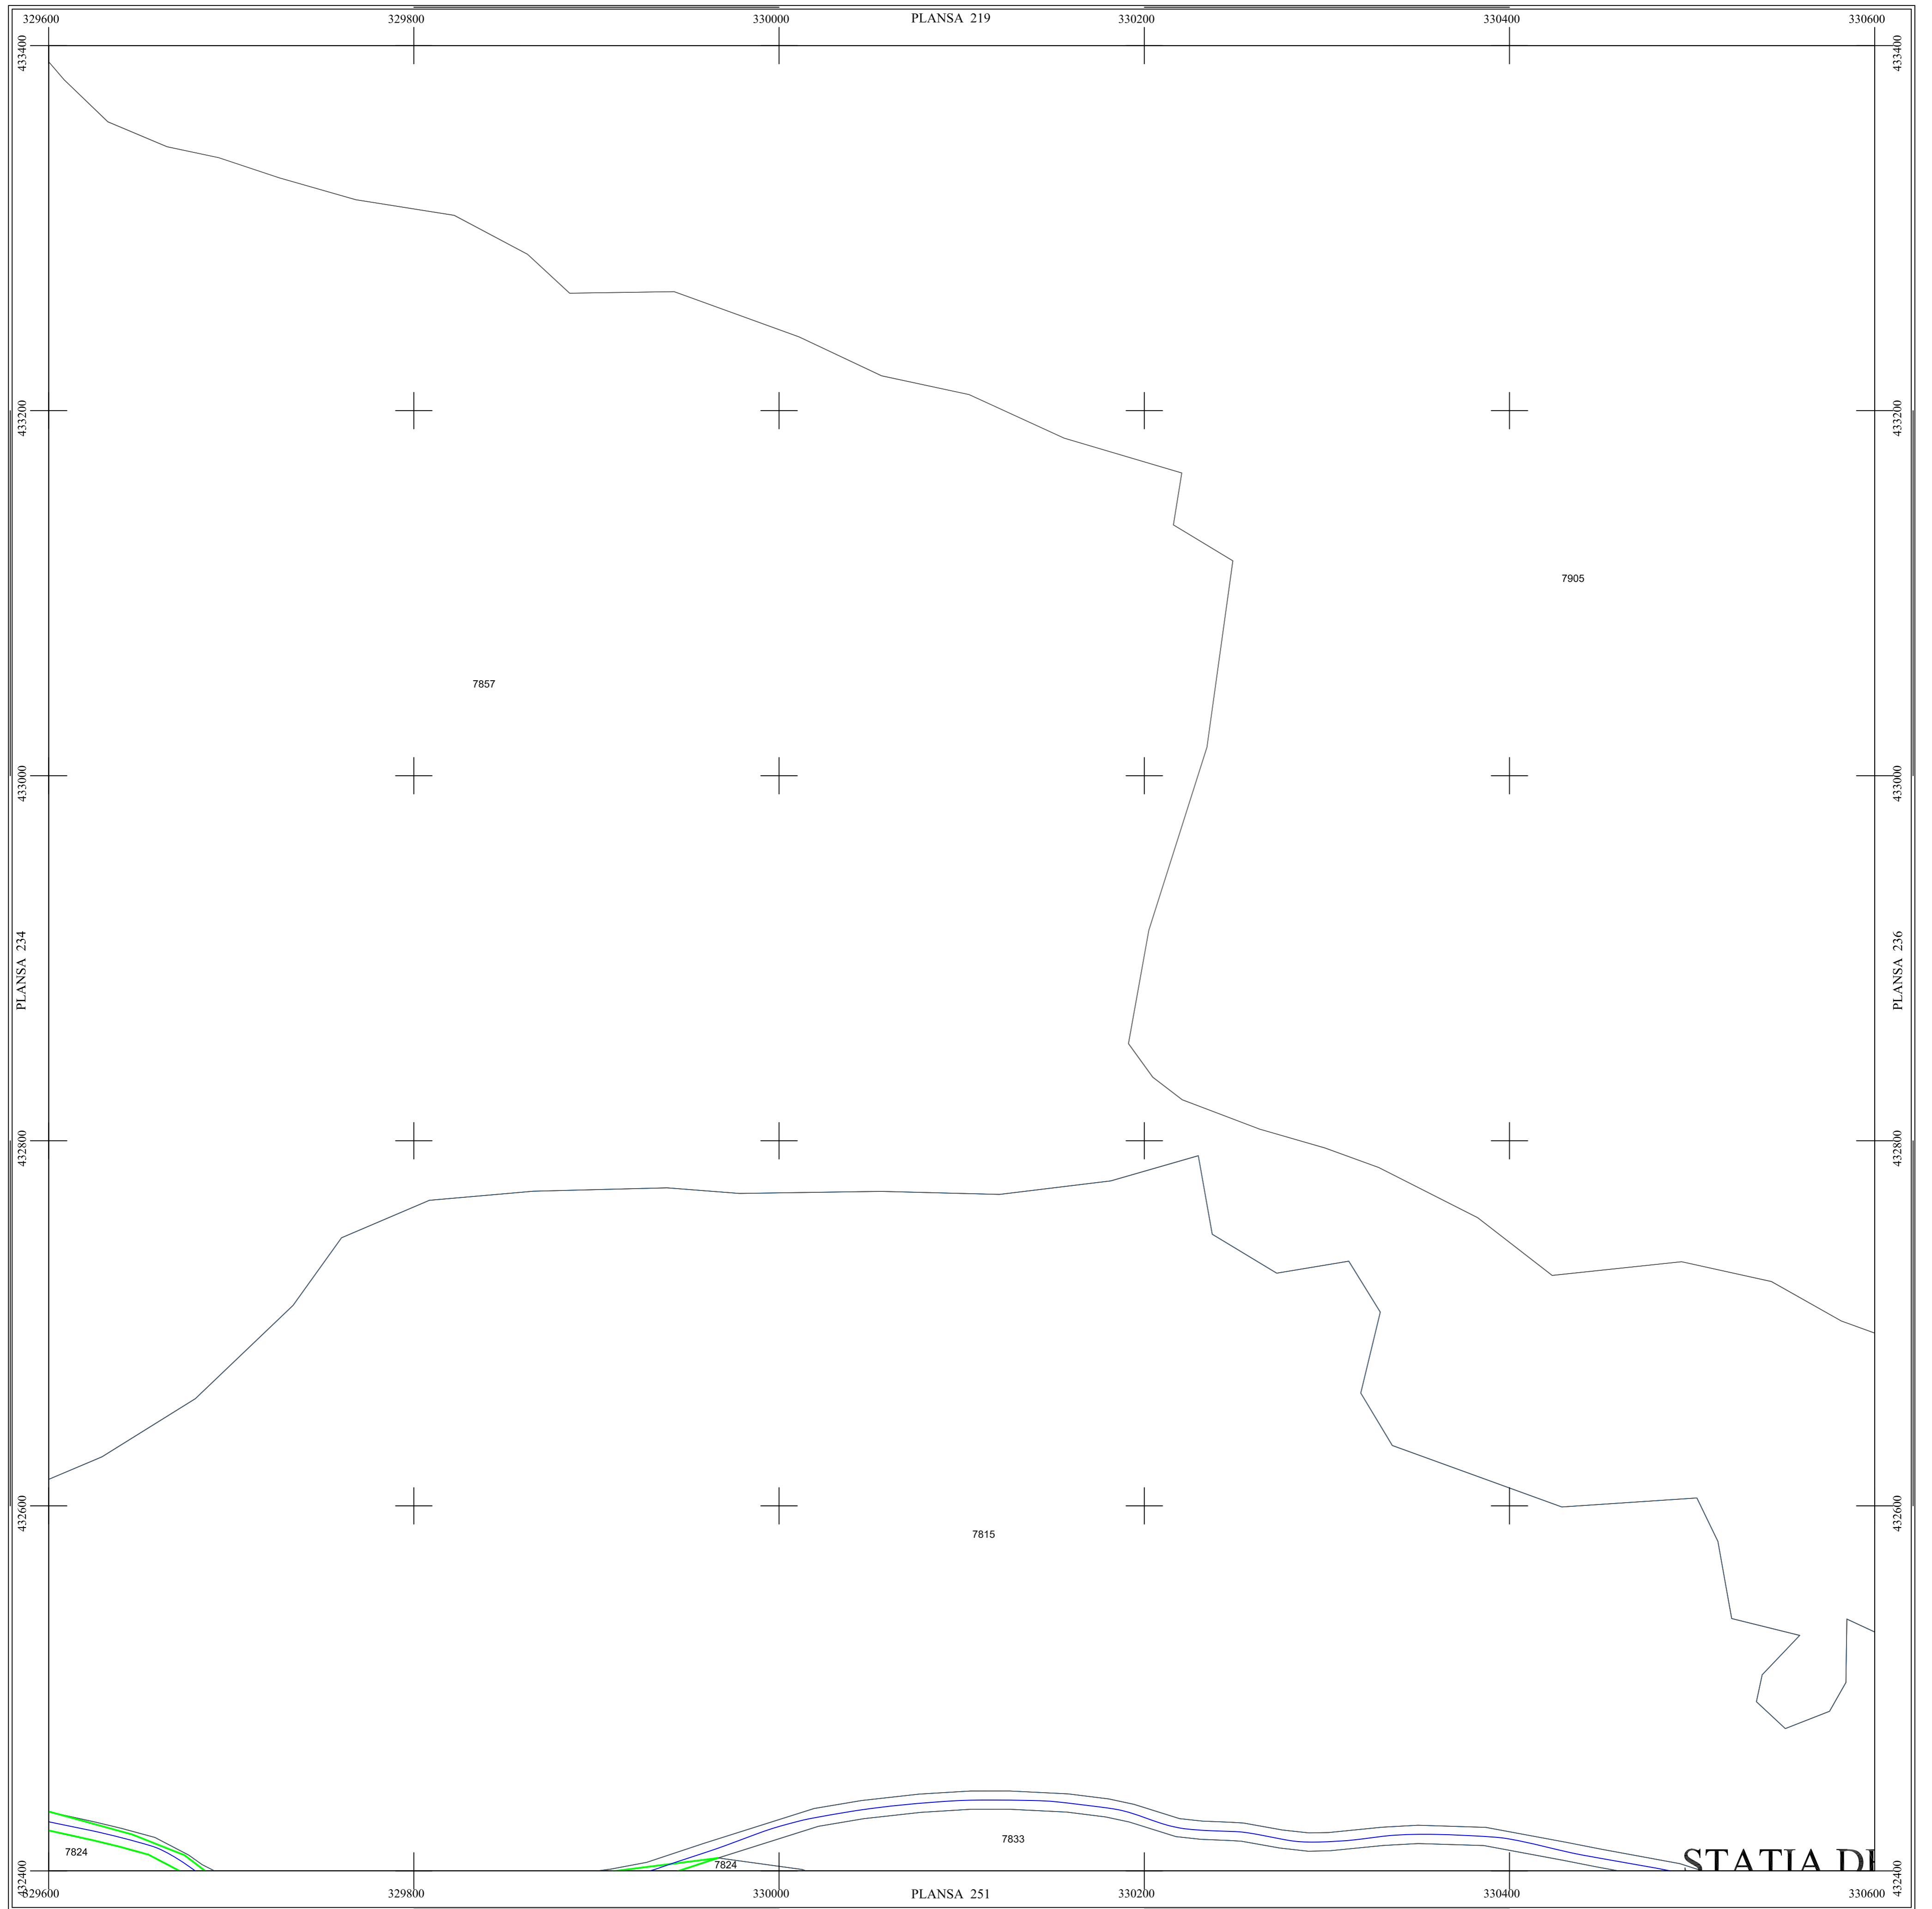

PLAN SECTOARE CADASTRALE

UAT RAU DE MORI, JUDETUL HUNEDOARA

Scara 1:2000

Sistem de proiectie STEREO 70

SECTIUNEA : 235/ 453

LEGENDĂ

RAU DE MORI	Denumire localitate
	Limita UAT
	Limita sector cadastral
	Limita intravilan
18	Numar sector cadastral
UAT Salasul de Sus	Vecini

S.C. CORNEL & CORNEL TOPOEXIM S.R.L.		AGENTIA NATIONALA DE CADASTRU SI PUBLICITATE IMOBILIARA	
Proiectat	ing. Calota Elena Gabriela	Scara 1:2000	Lucrari de inregistrare sistematica a imobilelor in Sistemul Integrat de Cadastru si Carte funciara UAT RAU DE MORI
Misurat	ing. Dobrita Lucian		
Calculat	ing. Dan Valentin	Data octombrie 2022	
Editat	ing. Peneossu Cristian		
Amobtat	ing. Calota Elena Gabriela		