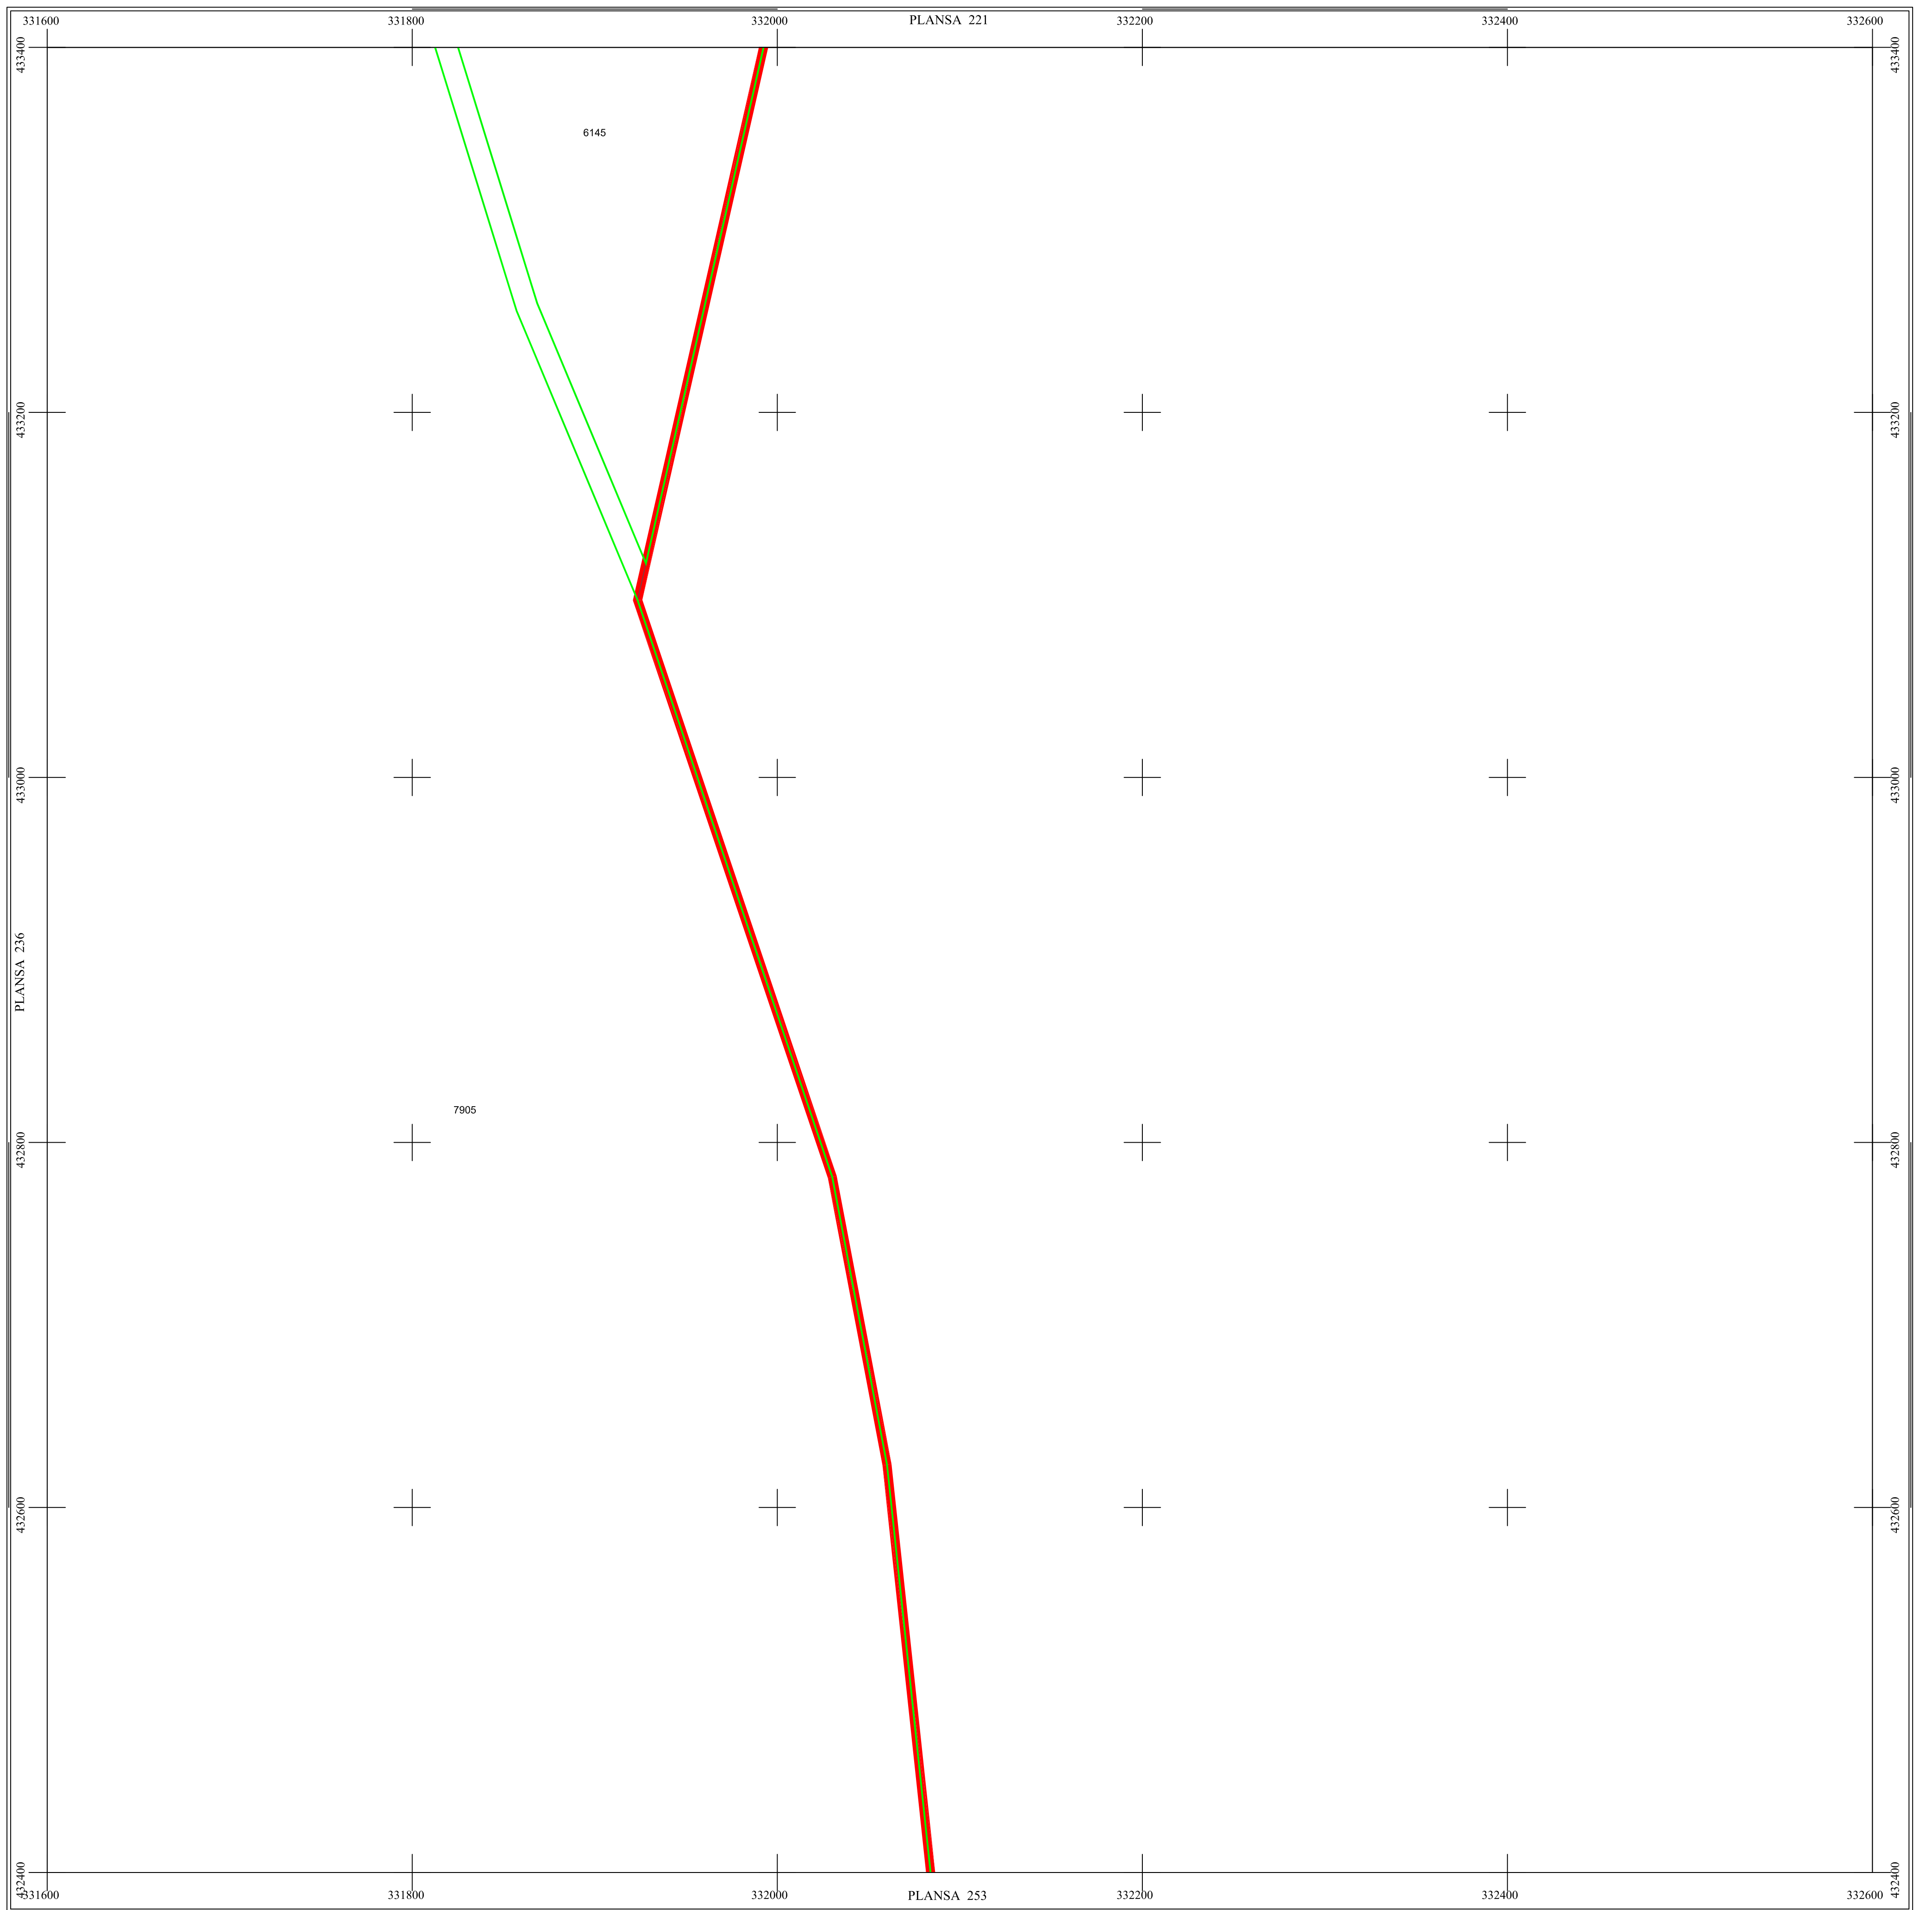

PLAN SECTOARE CADASTRALE

UAT RAU DE MORI, JUDETUL HUNEDOARA

Scara 1:2000

Sistem de proiectie STEREO 70

SECTIUNEA : 237/ 453

LEGENDĂ

RAU DE MORI	Denumire localitate
	Limita UAT
	Limita sector cadastral
	Limita intravilan
	Numar sector cadastral
UAT Salasul de Sus	Vecini

S.C. CORNEL & CORNEL TOPOEXIM S.R.L.	
Proiectat	ing. Calota Elena Gabriela
Măsurat	ing. Dobrita Lucian
Calculat	ing. Dan Valentin
Editat	ing. Peneoasu Cristian
Aprobat	ing. Calota Elena Gabriela

AGENTIA NATIONALA DE
CADASTRU SI PUBLICITATE
IMOBILIARA