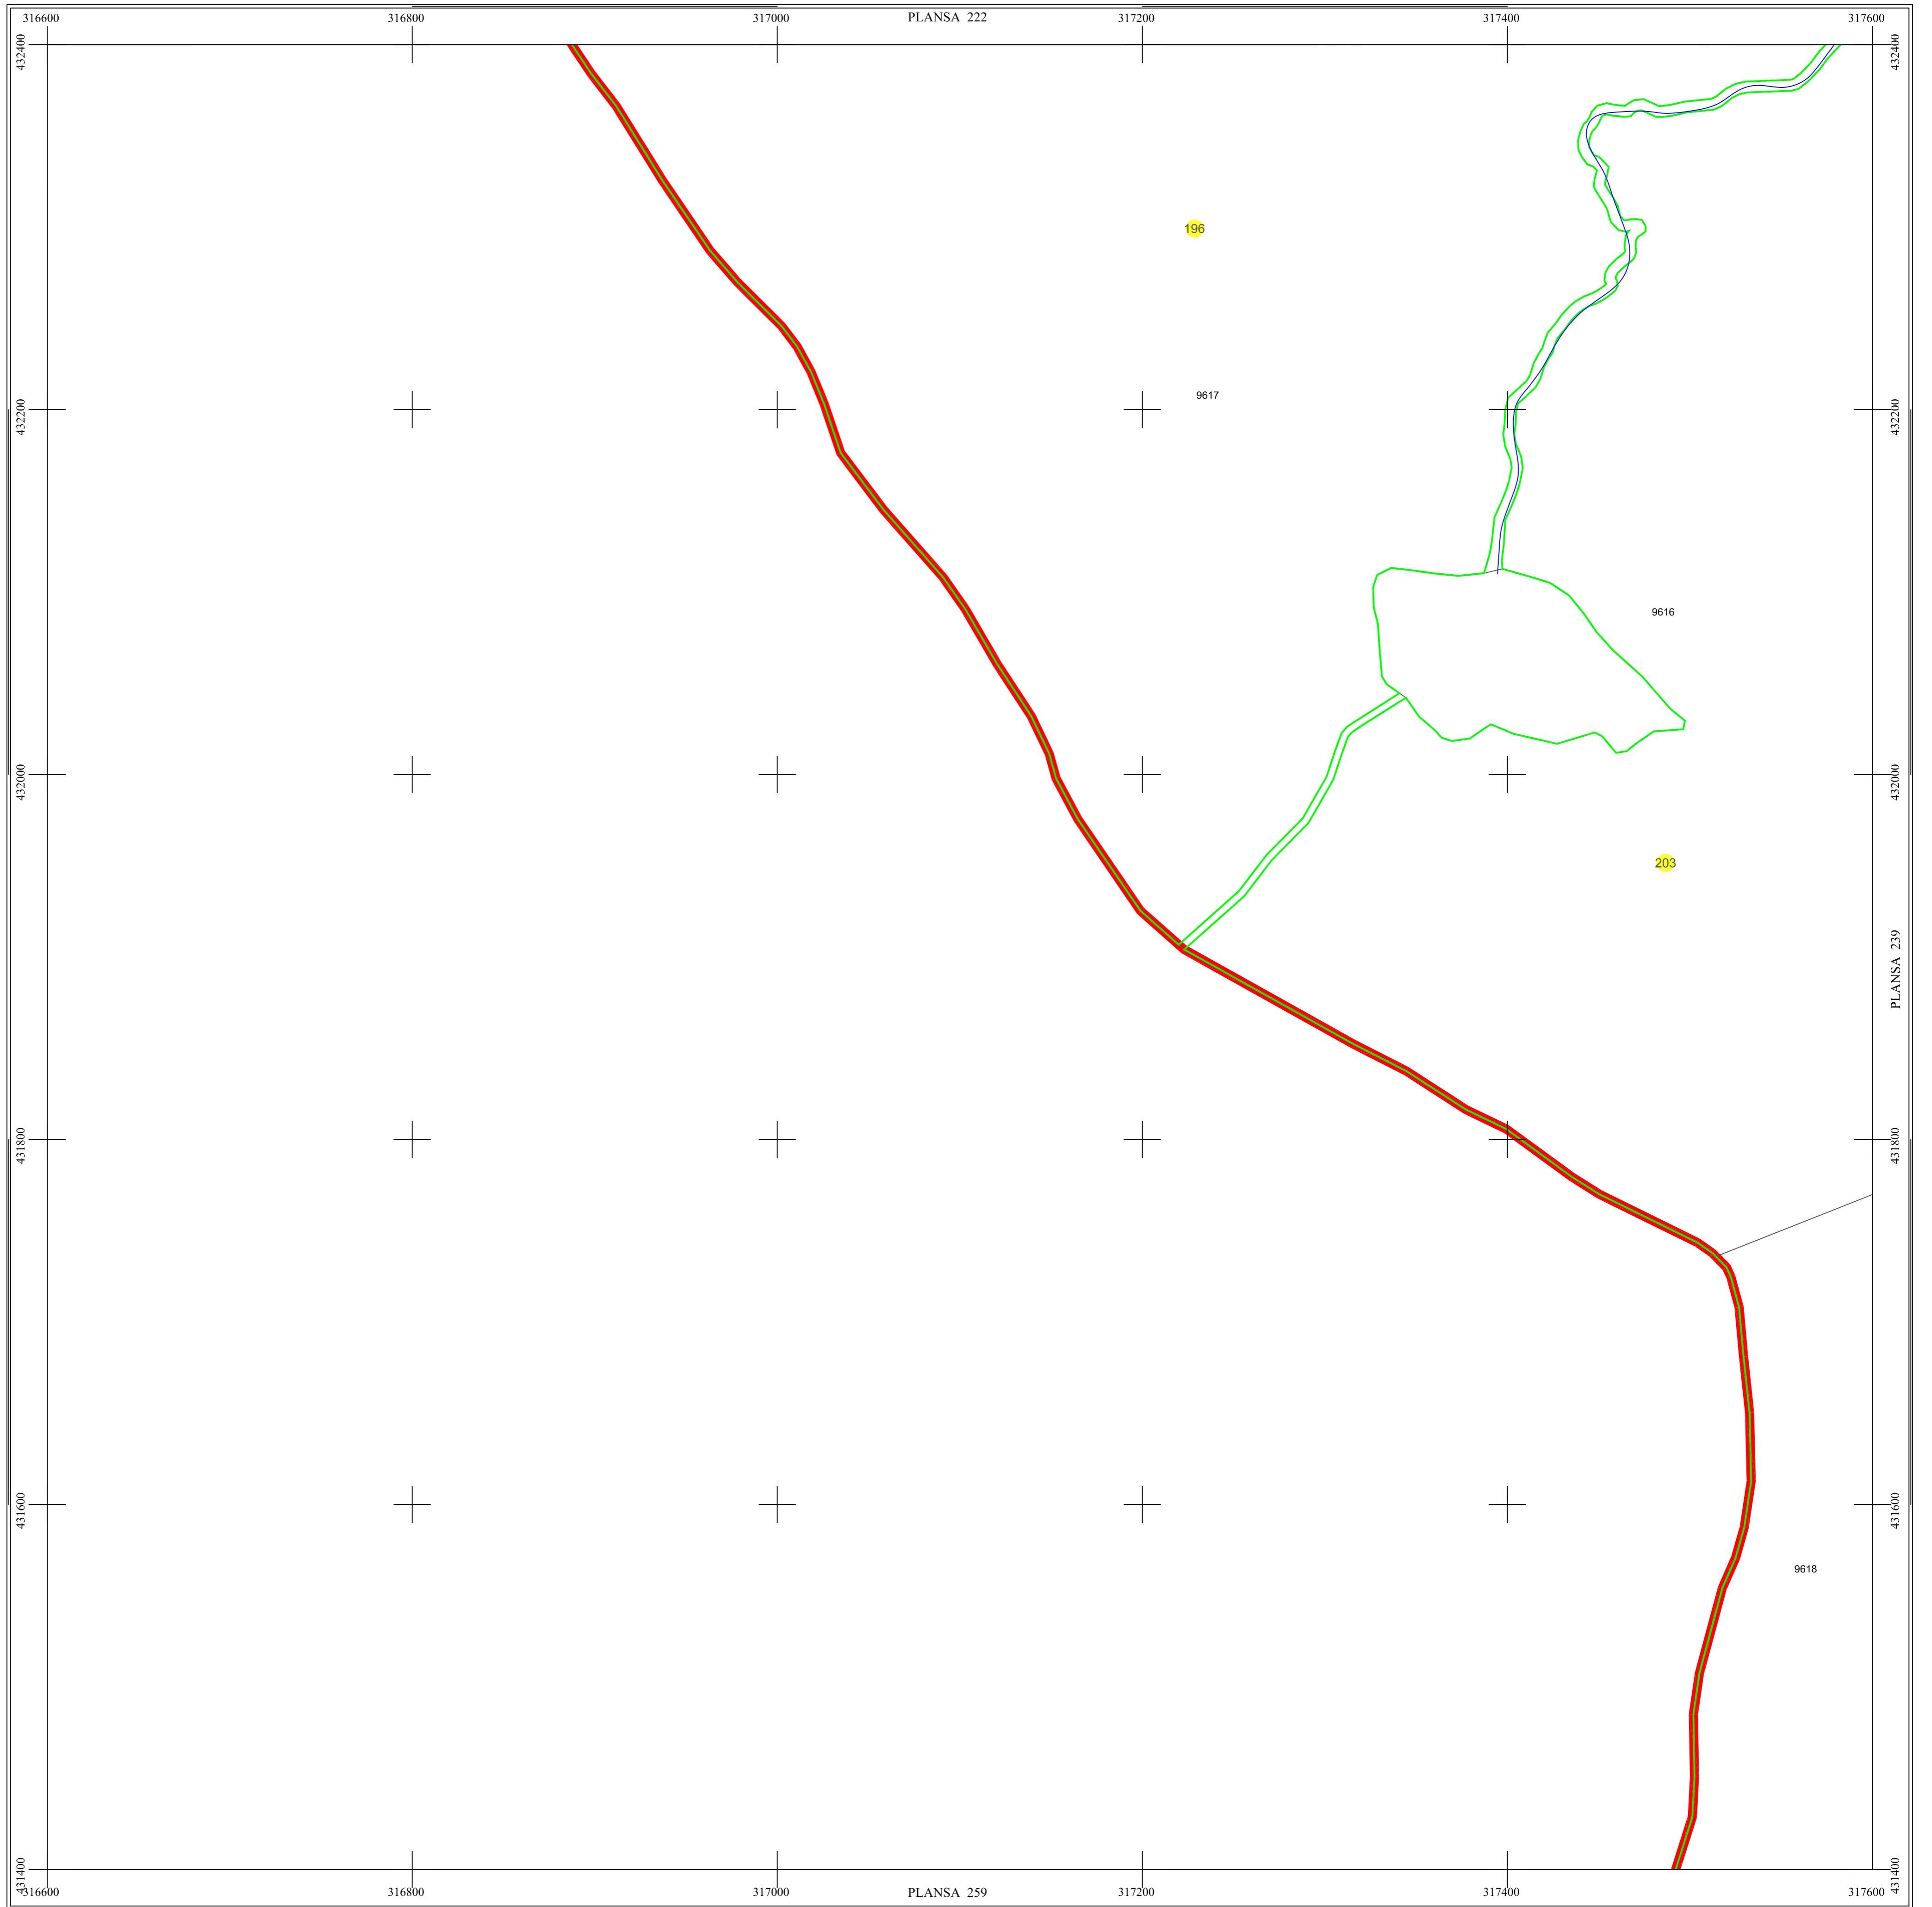

PLAN SECTOARE CADASTRALE

UAT RAU DE MORI, JUDETUL HUNEDOARA

Scara 1:2000

Sistem de proiectie STEREO 70

SECTIUNEA : 238/ 453

LEGENDĂ

RAU DE MORI	Denumire localitate
	Limita UAT
	Limita sector cadastral
	Limita intravilan
	Numar sector cadastral
UAT Salasul de Sus	Vecini

S.C. CORNEL & CORNEL TOPOEXIM S.R.L.		AGENTIA NATIONALA DE CADASTRU SI PUBLICITATE IMOBILIARA	
Proiectat	ing. Calota Elena Gabriela	Scara 1:2000	Lucrari de inregistrare sistematica a imobilelor in Sistemul Integrat de Cadastru si Carte funciara UAT RAU DE MORI
Măsurat	ing. Dobrita Lucian		
Calculat	ing. Dan Valentin	Data octombrie 2022	
Editat	ing. Pencoasu Cristian		
Aprobat	ing. Calota Elena Gabriela		