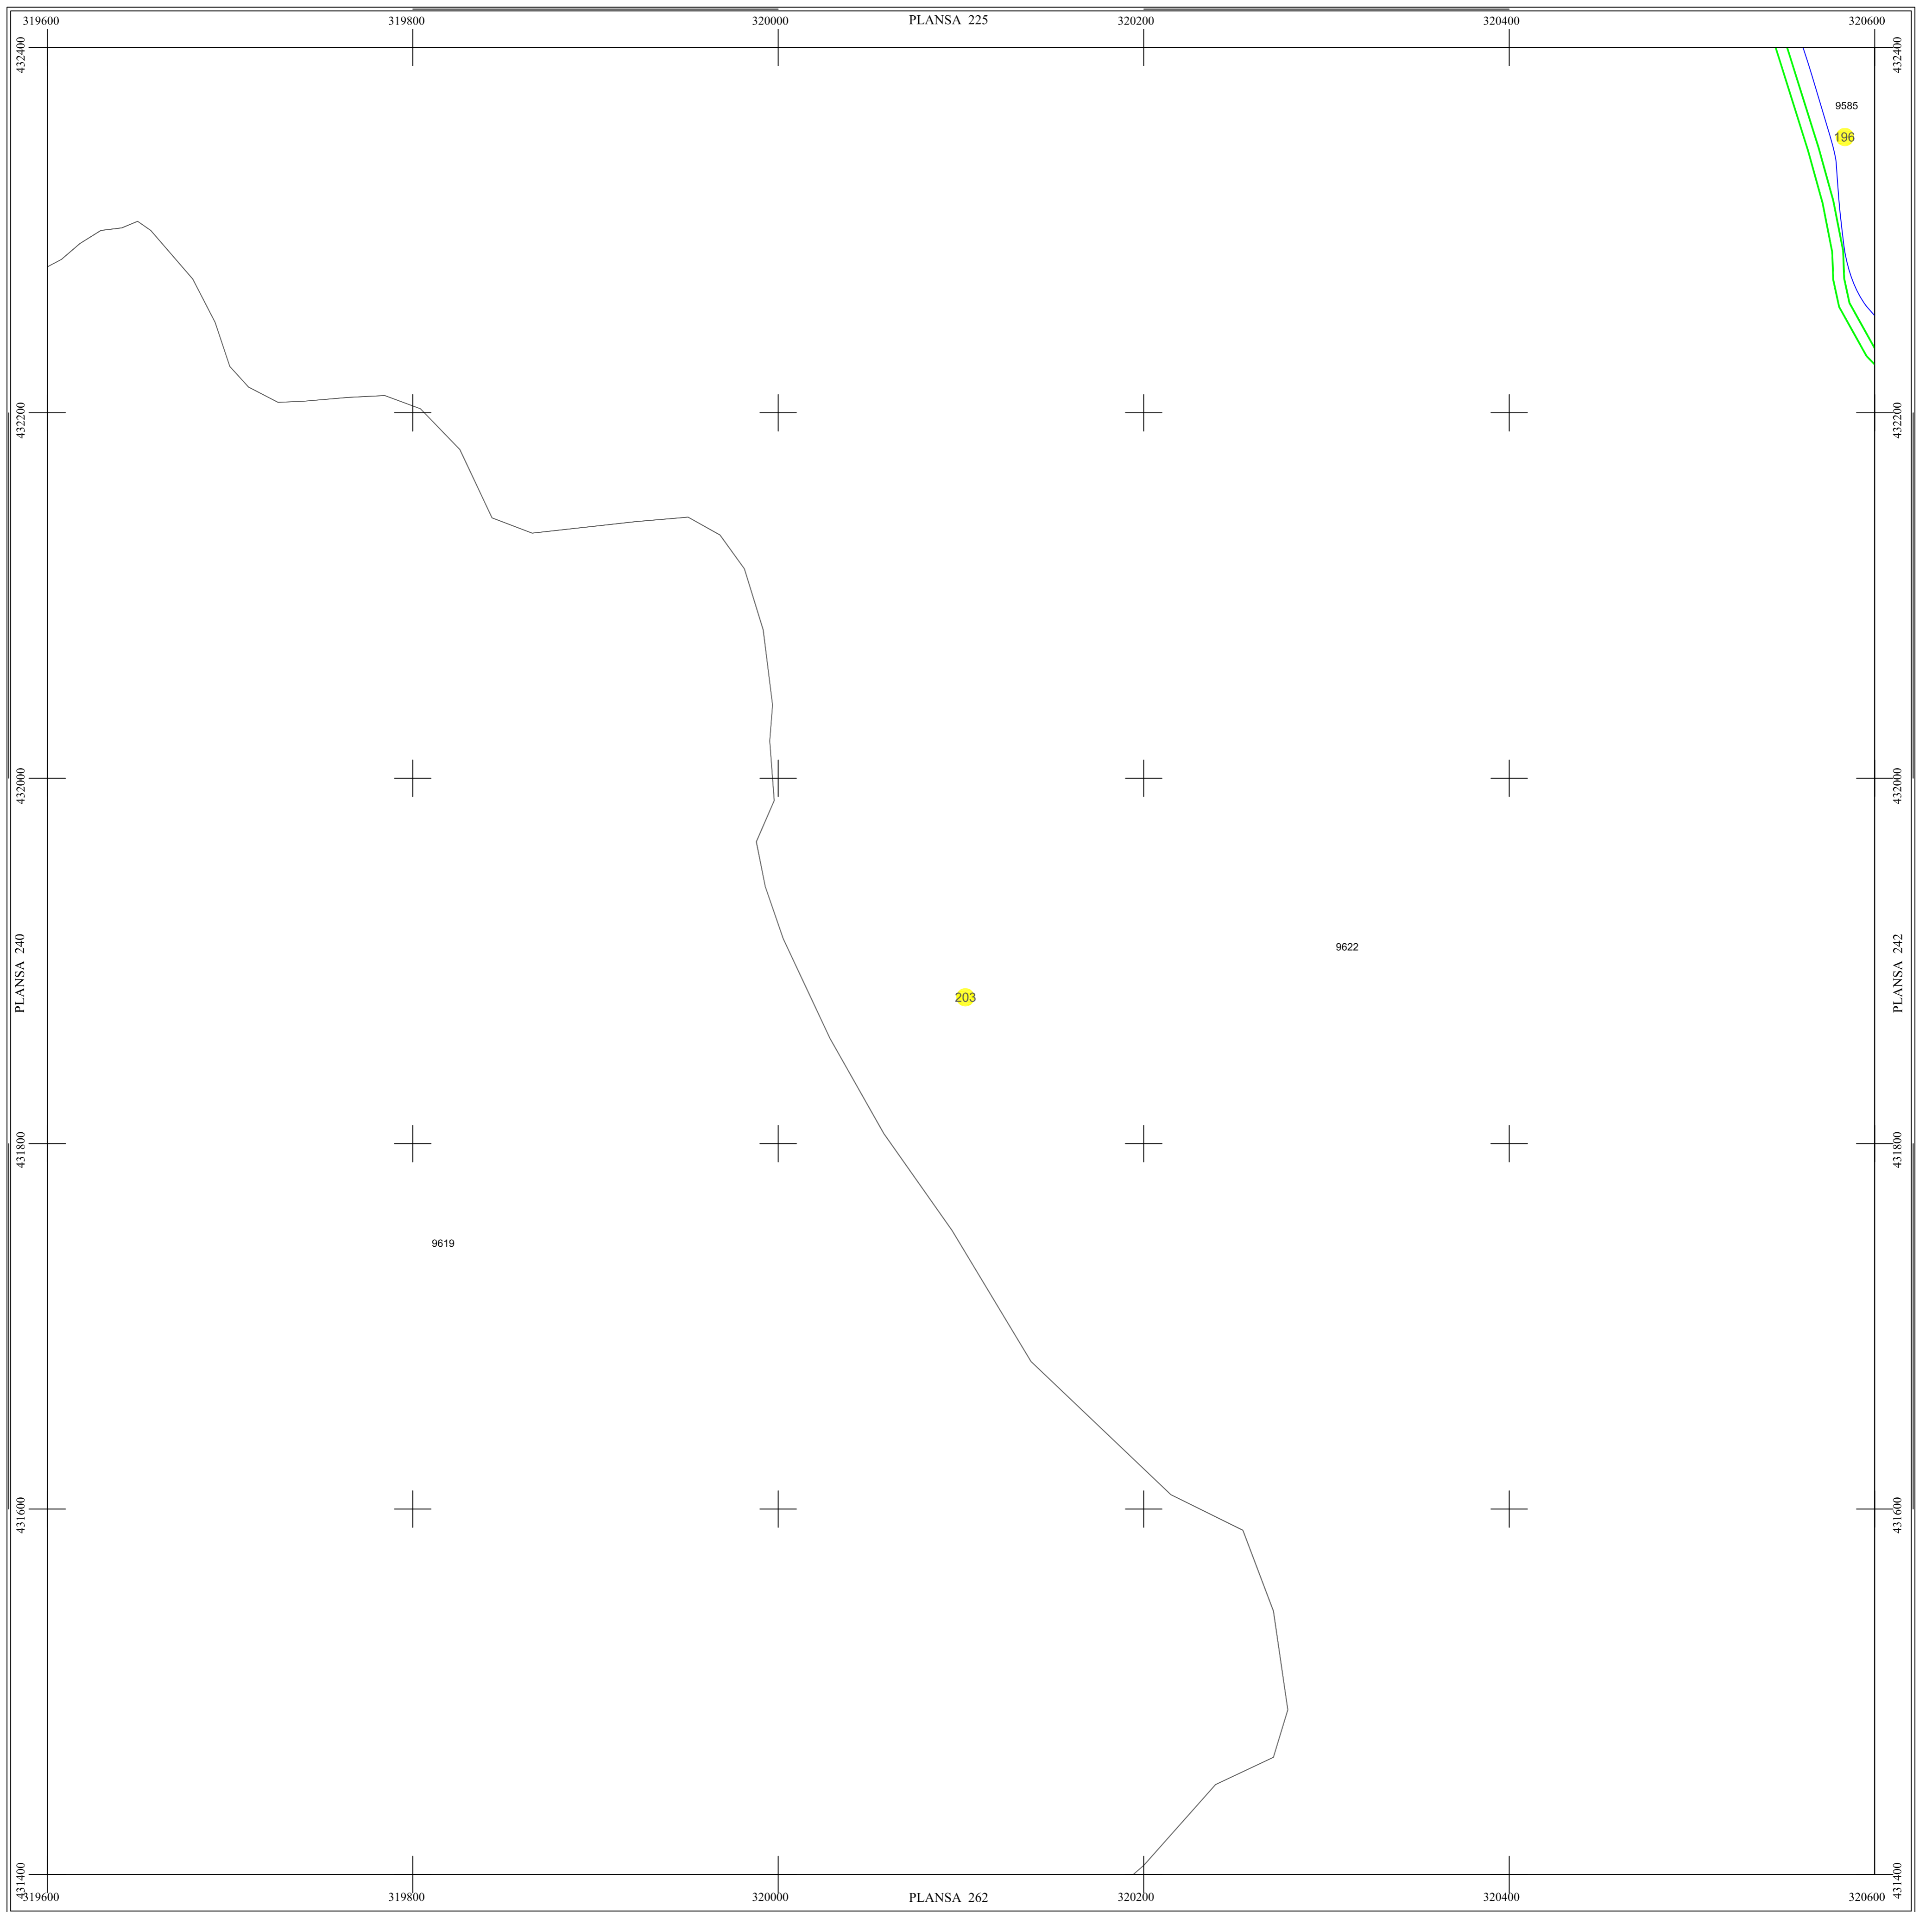

PLAN SECTOARE CADASTRALE

UAT RAU DE MORI, JUDETUL HUNEDOARA

Scara 1:2000

Sistem de proiectie STEREO 70

SECTIUNEA : 241/ 453

LEGENDĂ

RAU DE MORI	Denumire localitate
	Limita UAT
	Limita sector cadastral
	Limita intravilan
	Numar sector cadastral
UAT Salasul de Sus	Vecini

S.C. CORNEL & CORNEL TOPOEXIM S.R.L.

AGENTIA NATIONALA DE
CADASTRU SI PUBLICITATE
IMOBILIARA

Proiectat	ing. Calota Elena Gabriela
Măsurat	ing. Dobrita Lucian
Calculat	ing. Dan Valentin
Editat	ing. Peneoasu Cristian
Aprobat	ing. Calota Elena Gabriela

Scara
1:2000
Data
octombrie 2022

**Lucrari de inregistrare
sistemica a imobilelor in
Sistemul Integrat de Cadastru si
Carte funciara
UAT RAU DE MORI**