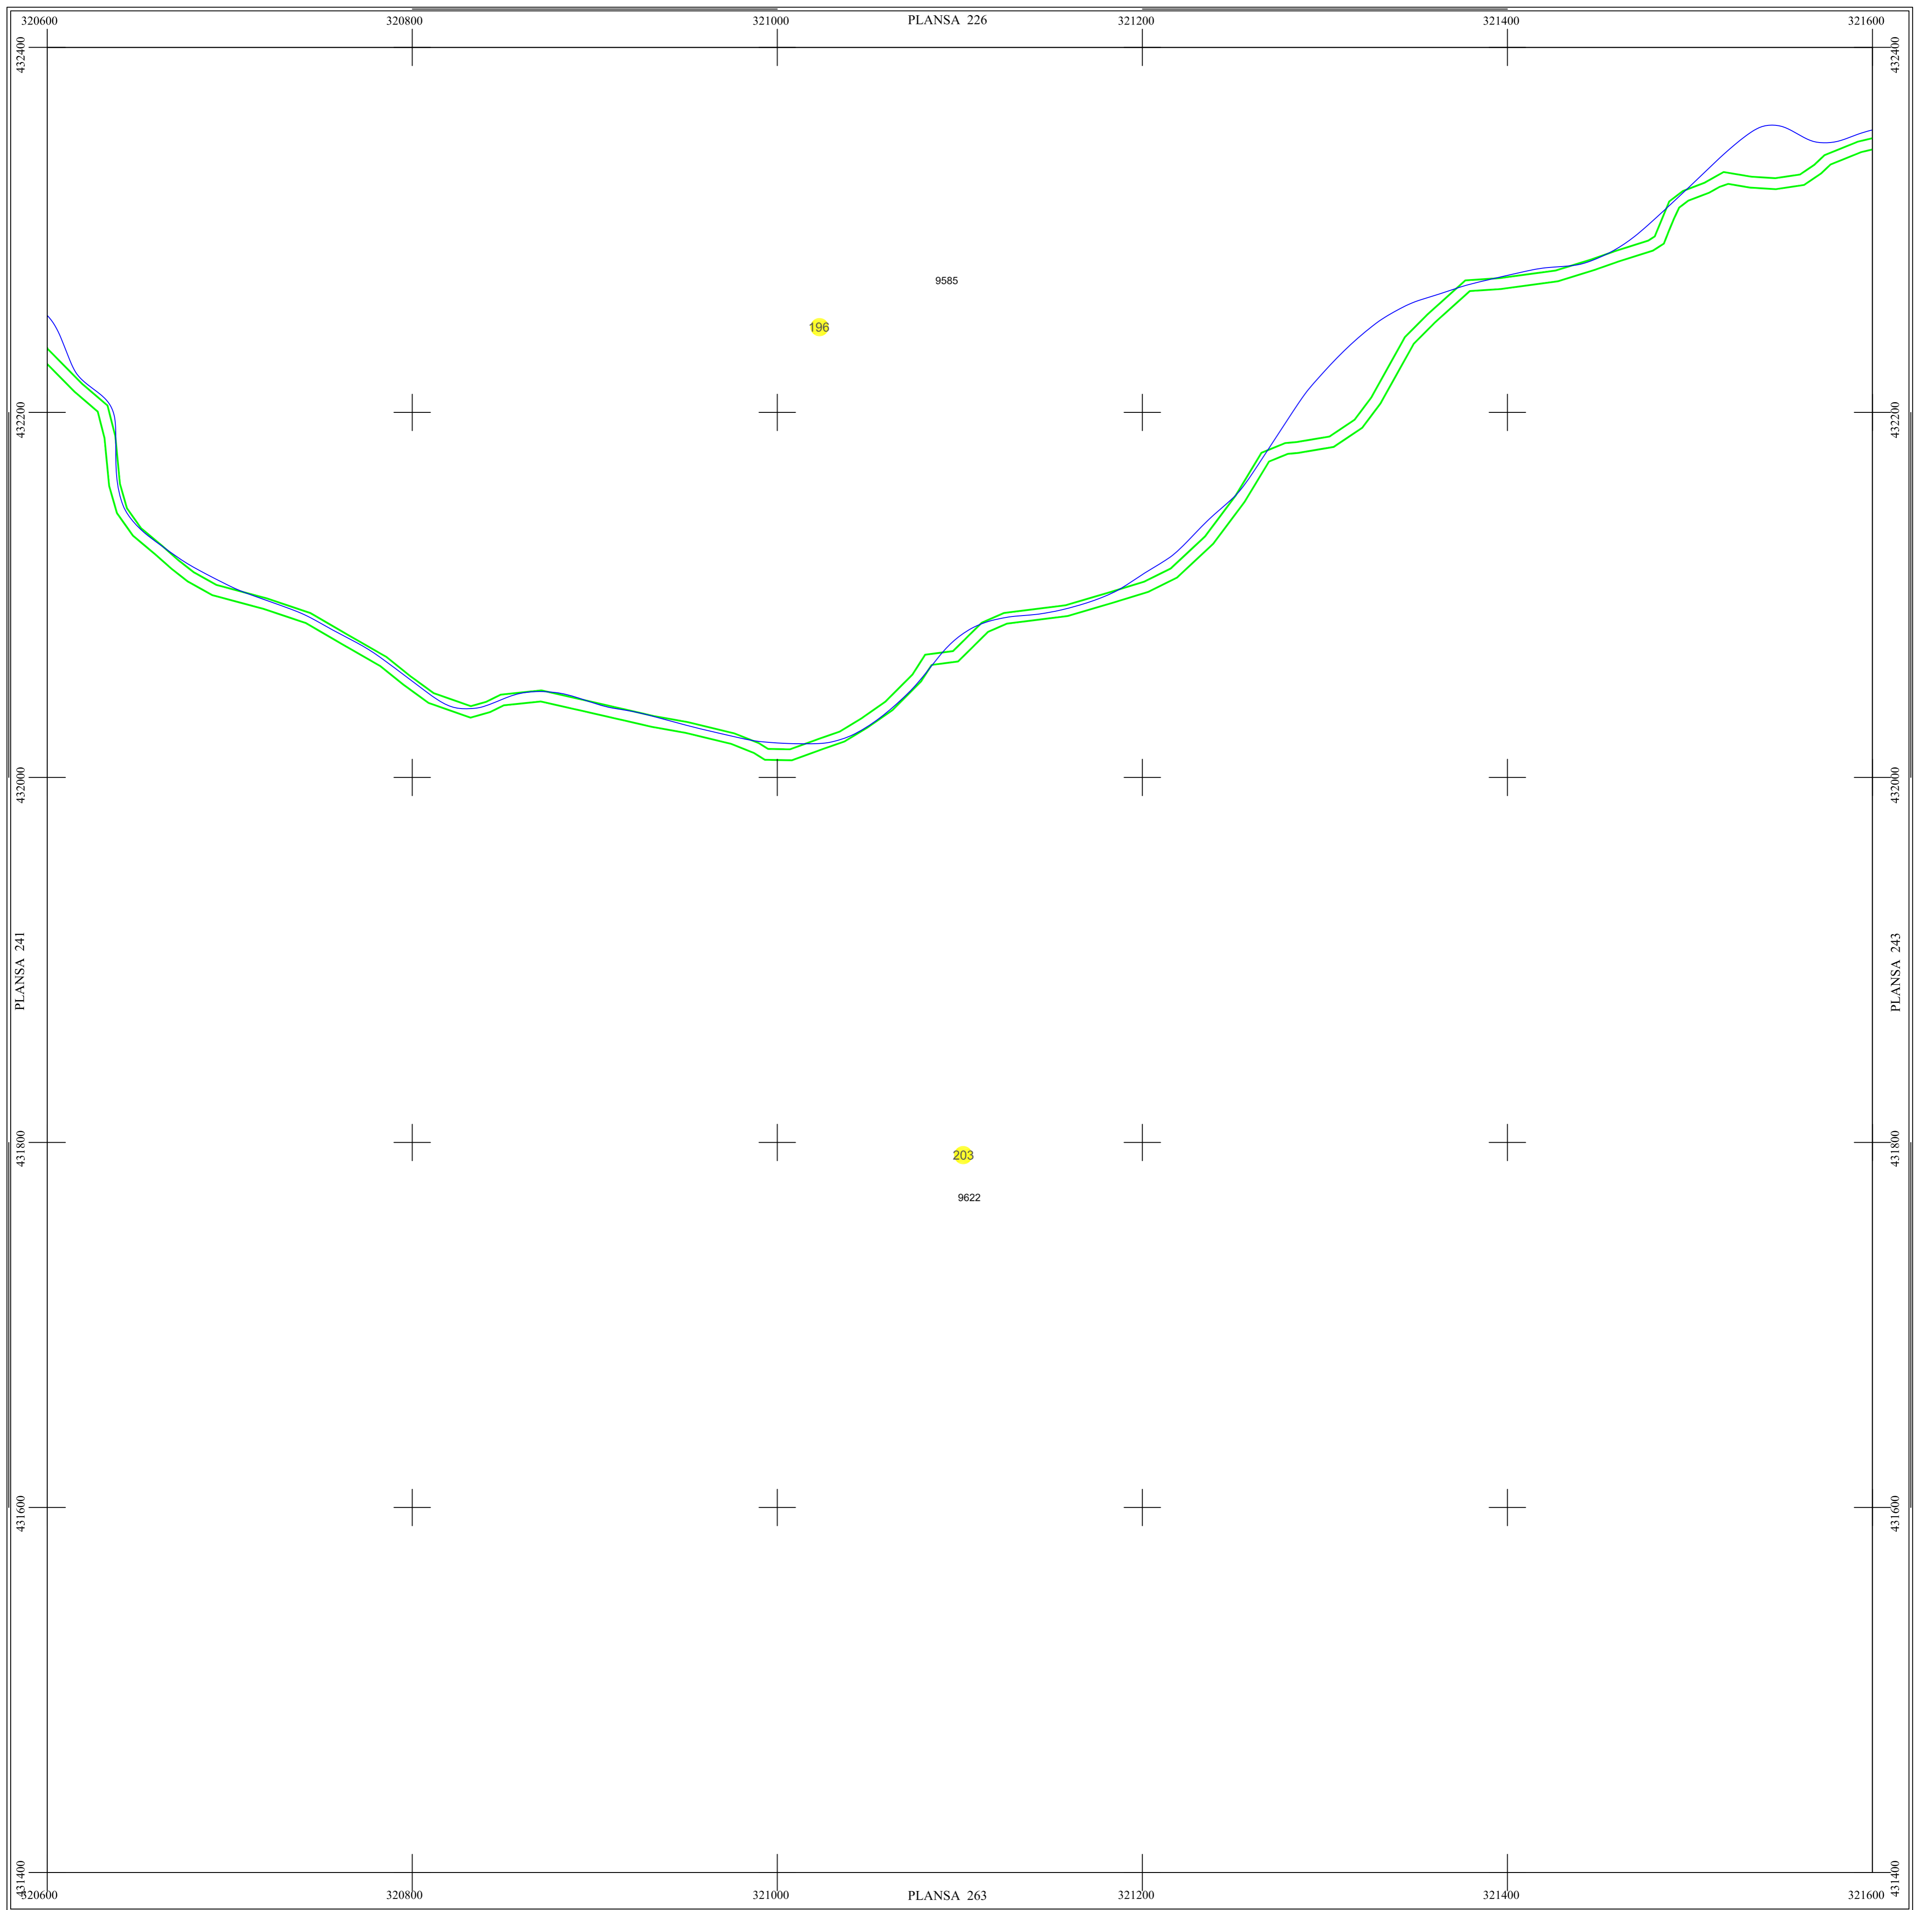

PLAN SECTOARE CADASTRALE

UAT RAU DE MORI, JUDETUL HUNEDOARA

Scara 1:2000

Sistem de proiectie STEREO 70

SECTIUNEA : 242/ 453

LEGENDĂ

RAU DE MORI	Denumire localitate
—	Limita UAT
—	Limita sector cadastral
—	Limita intravilan
18	Numar sector cadastral
UAT Salasul de Sus	Vecini

S.C. CORNEL & CORNEL TOPOEXIM S.R.L.

AGENTIA NATIONALA DE
CADASTRU SI PUBLICITATE
IMOBILIARA

Proiectat	ing. Calota Elena Gabriela
Măsurat	ing. Dobrita Lucian
Calculat	ing. Dan Valentin
Editat	ing. Pencoasu Cristian
Aprobat	ing. Calota Elena Gabriela

Scara
1:2000
Data
octombrie 2022

**Lucrari de inregistrare
sistemica a imobilelor in
Sistemul Integrat de Cadastru si
Carte funciara
UAT RAU DE MORI**