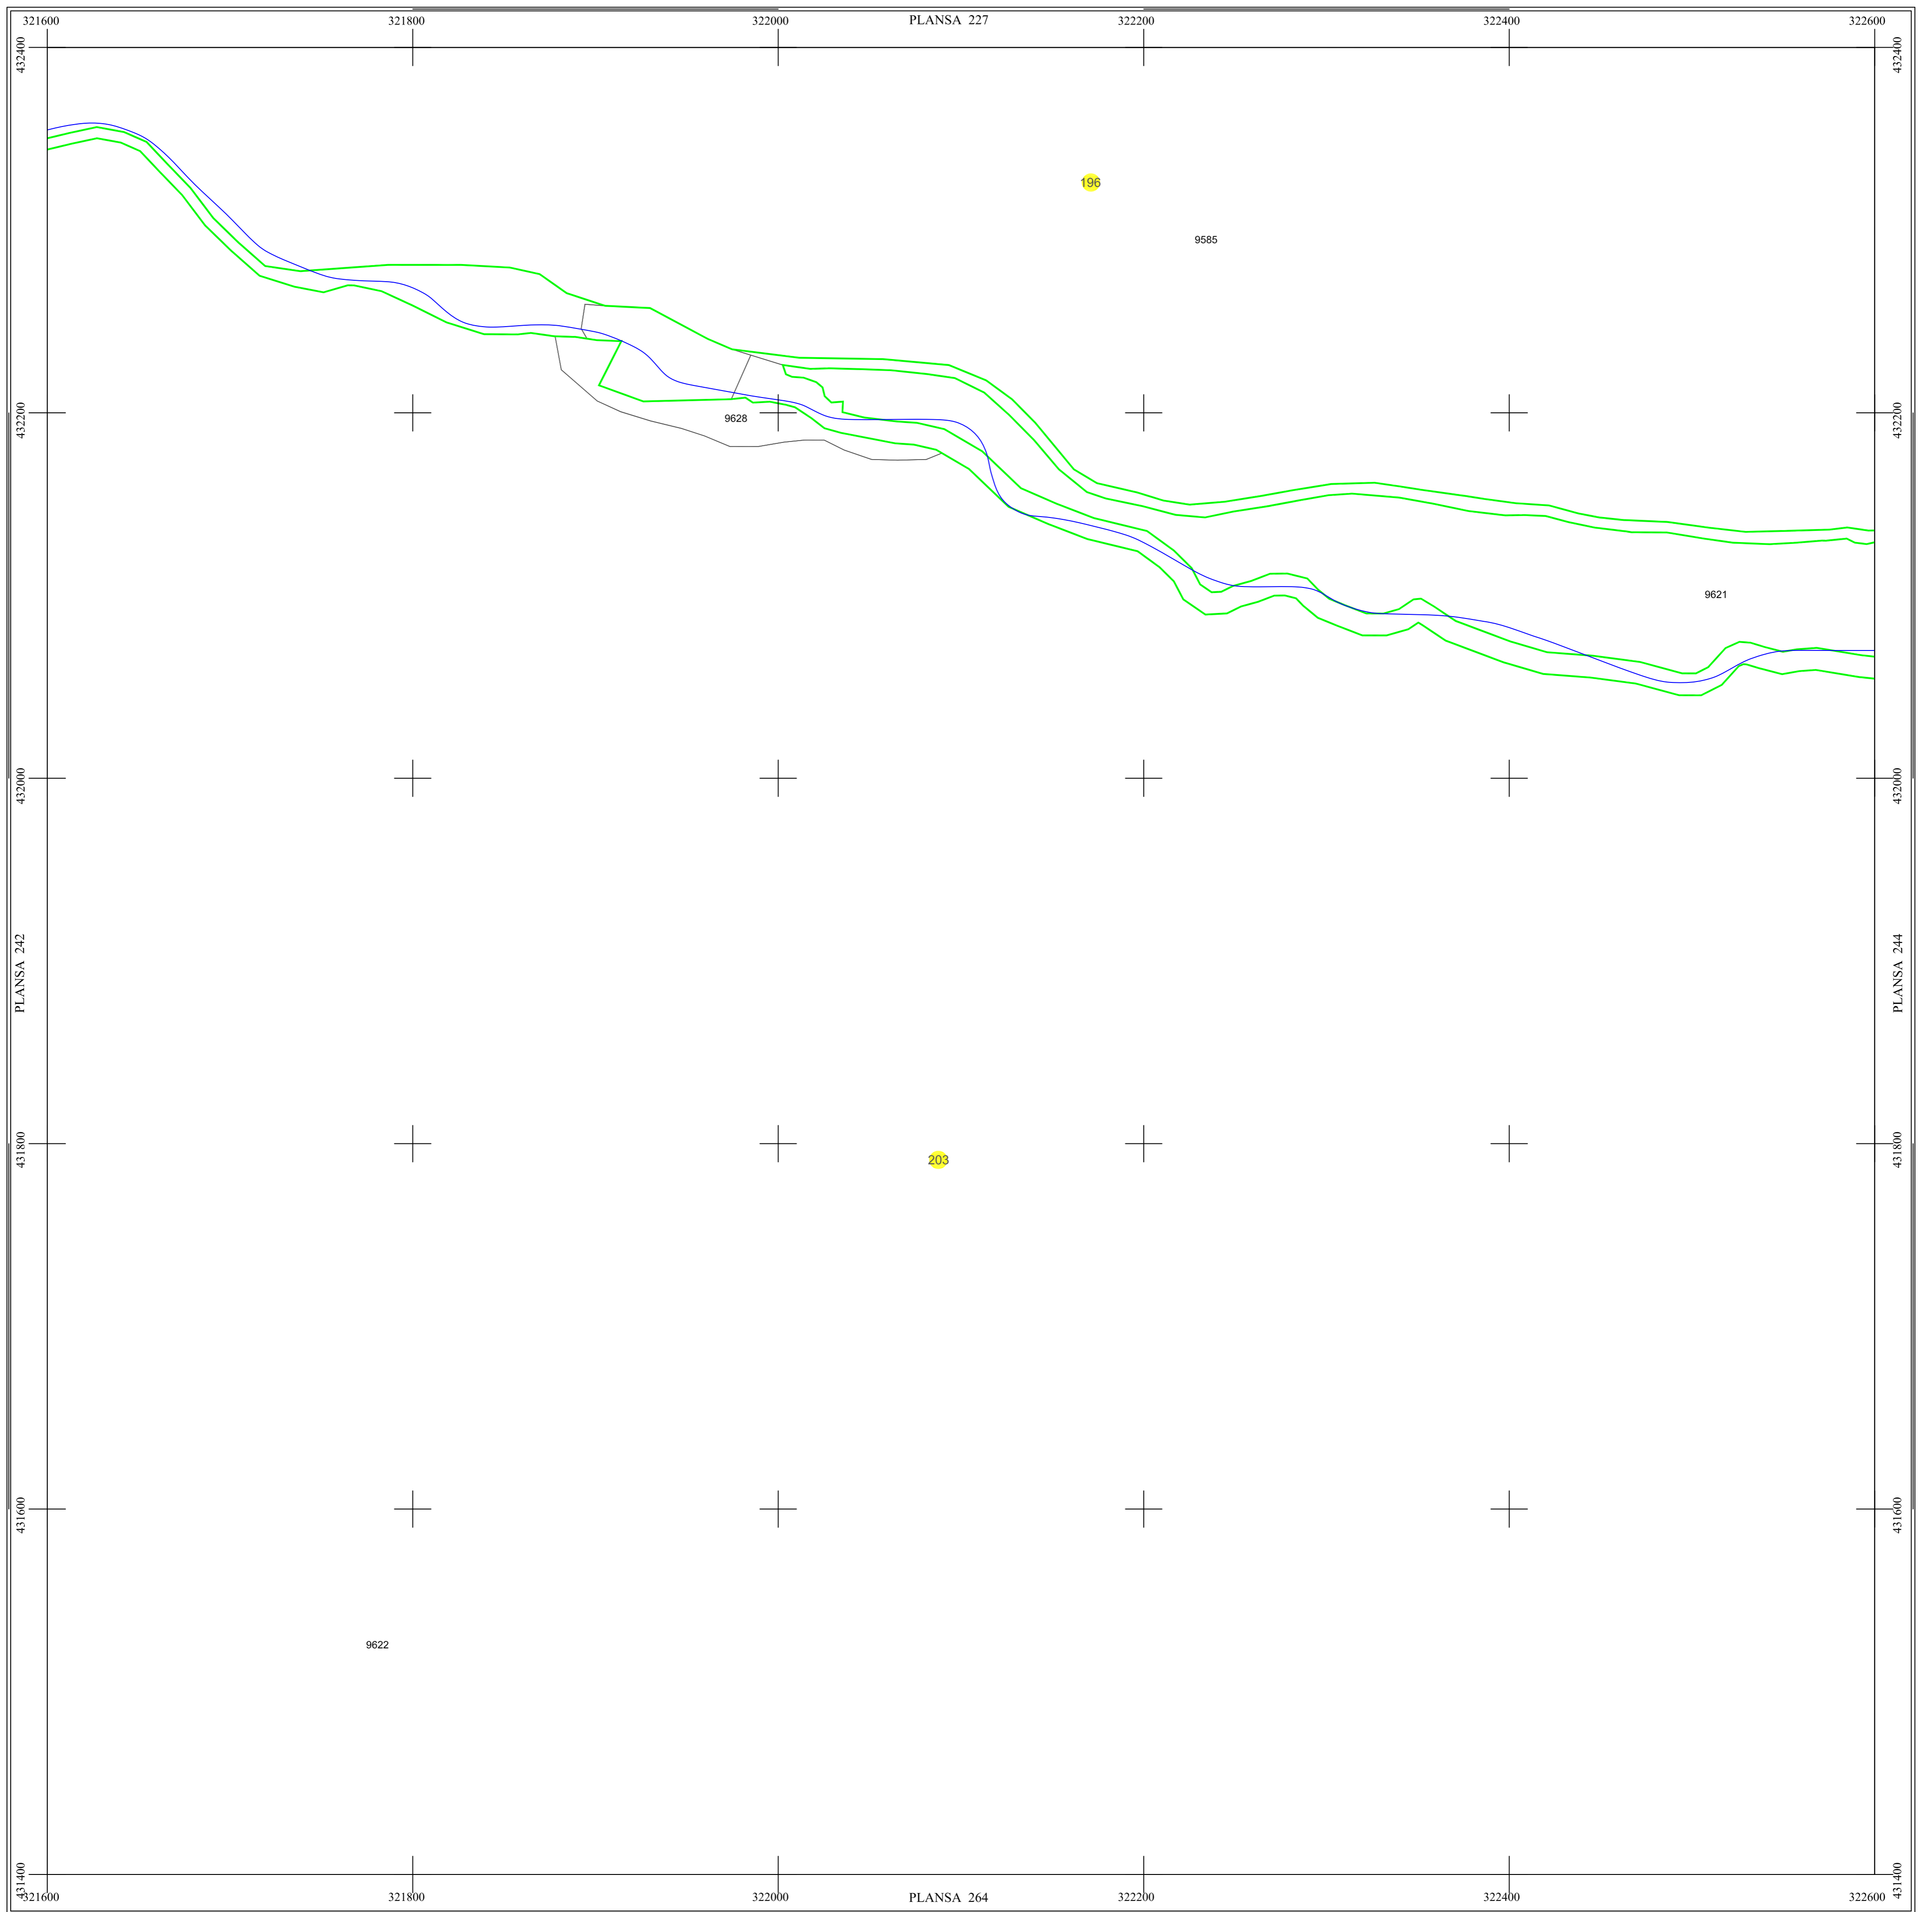

PLAN SECTOARE CADASTRALE

UAT RAU DE MORI, JUDETUL HUNEDOARA

Scara 1:2000

Sistem de proiectie STEREO 70

SECTIUNEA : 243/ 453

LEGENDĂ

RAU DE MORI	Denumire localitate
	Limita UAT
	Limita sector cadastral
	Limita intravilan
	Numar sector cadastral
UAT Salasul de Sus	Vecini

S.C. CORNEL & CORNEL TOPOEXIM S.R.L.

AGENTIA NATIONALA DE
CADASTRU SI PUBLICITATE
IMOBILIARA

Proiectat	ing. Calota Elena Gabriela
Măsurat	ing. Dobrita Lucian
Calculat	ing. Dan Valentin
Editat	ing. Pencoasu Cristian
Aprobat	ing. Calota Elena Gabriela