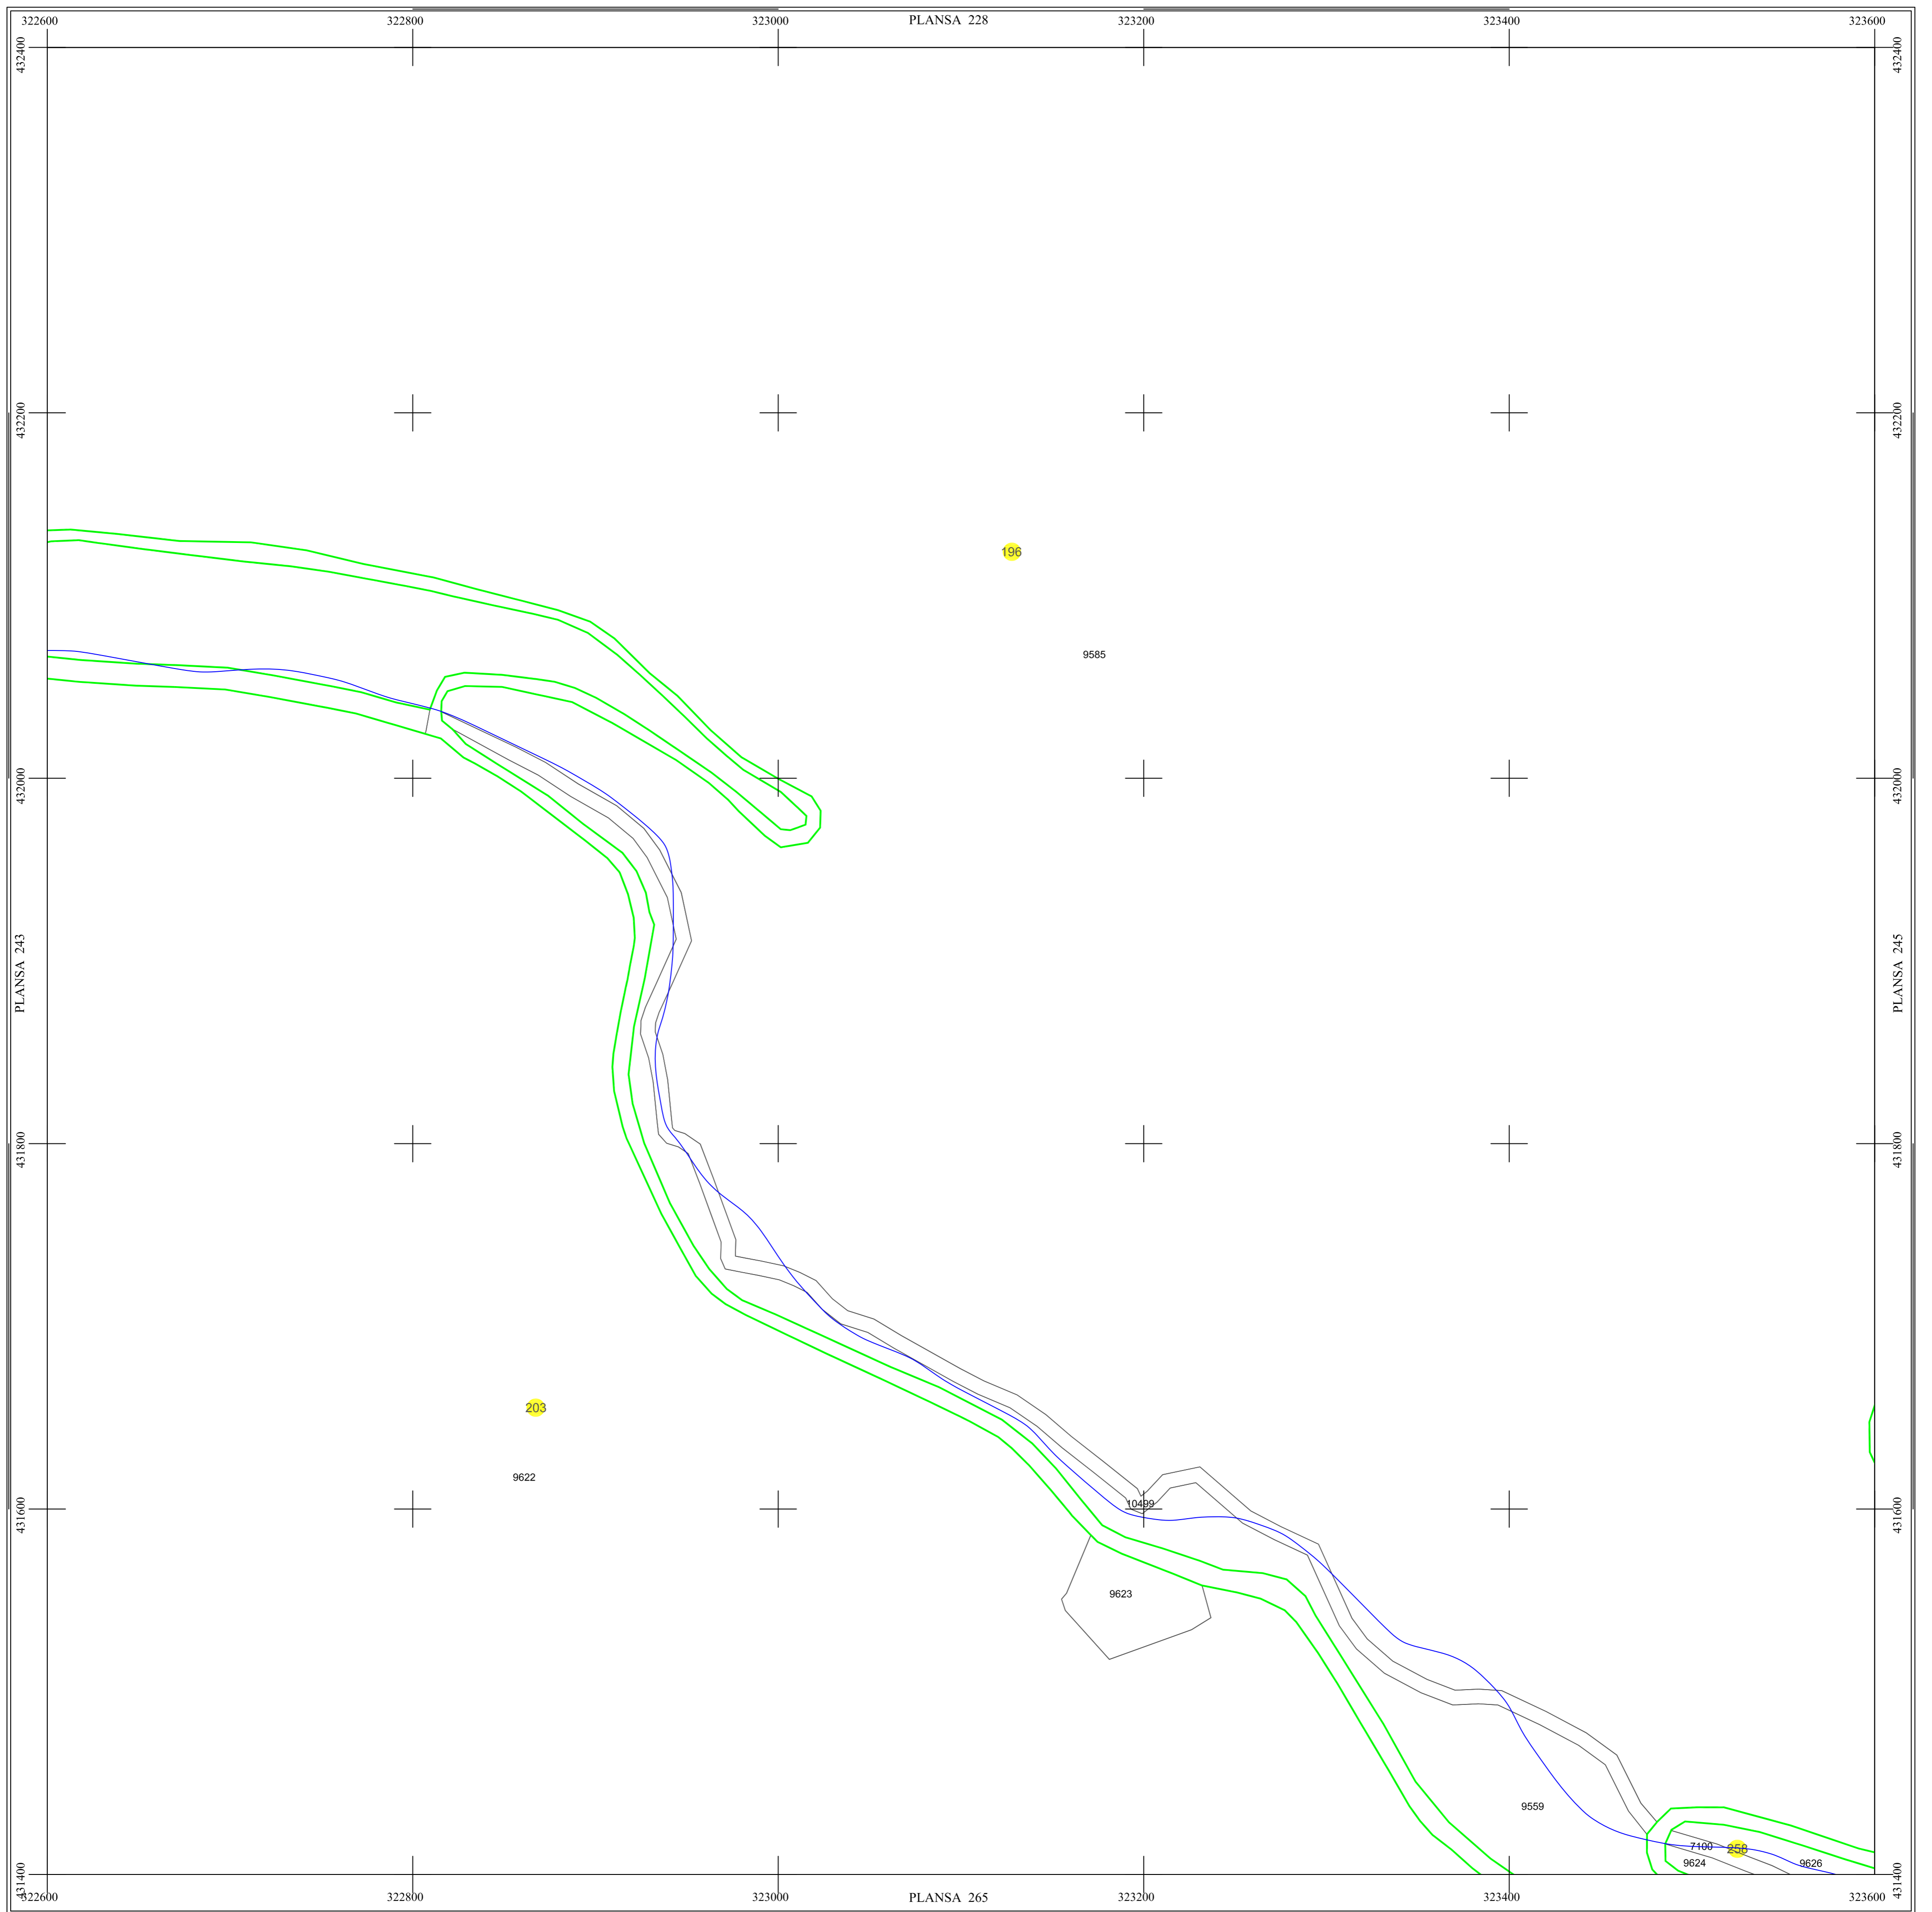

# PLAN SECTOARE CADASTRALE

## UAT RAU DE MORI, JUDETUL HUNEDOARA

Scara 1:2000

Sistem de proiectie STEREO 70

SECTIUNEA : 244/ 453

LEGENDĂ

RAU DE MORI	Denumire localitate
	Limita UAT
	Limita sector cadastral
	Limita intravilan
	Numar sector cadastral
UAT Salasul de Sus	Vecini

S.C. CORNEL & CORNEL TOPOEXIM S.R.L.	
Proiectat	ing. Calota Elena Gabriela
Măsurat	ing. Dobrita Lucian
Calculat	ing. Dan Valentin
Editat	ing. Peneoasu Cristian
Aprobat	ing. Calota Elena Gabriela

AGENTIA NATIONALA DE  
CADASTRU SI PUBLICITATE  
IMOBILIARA