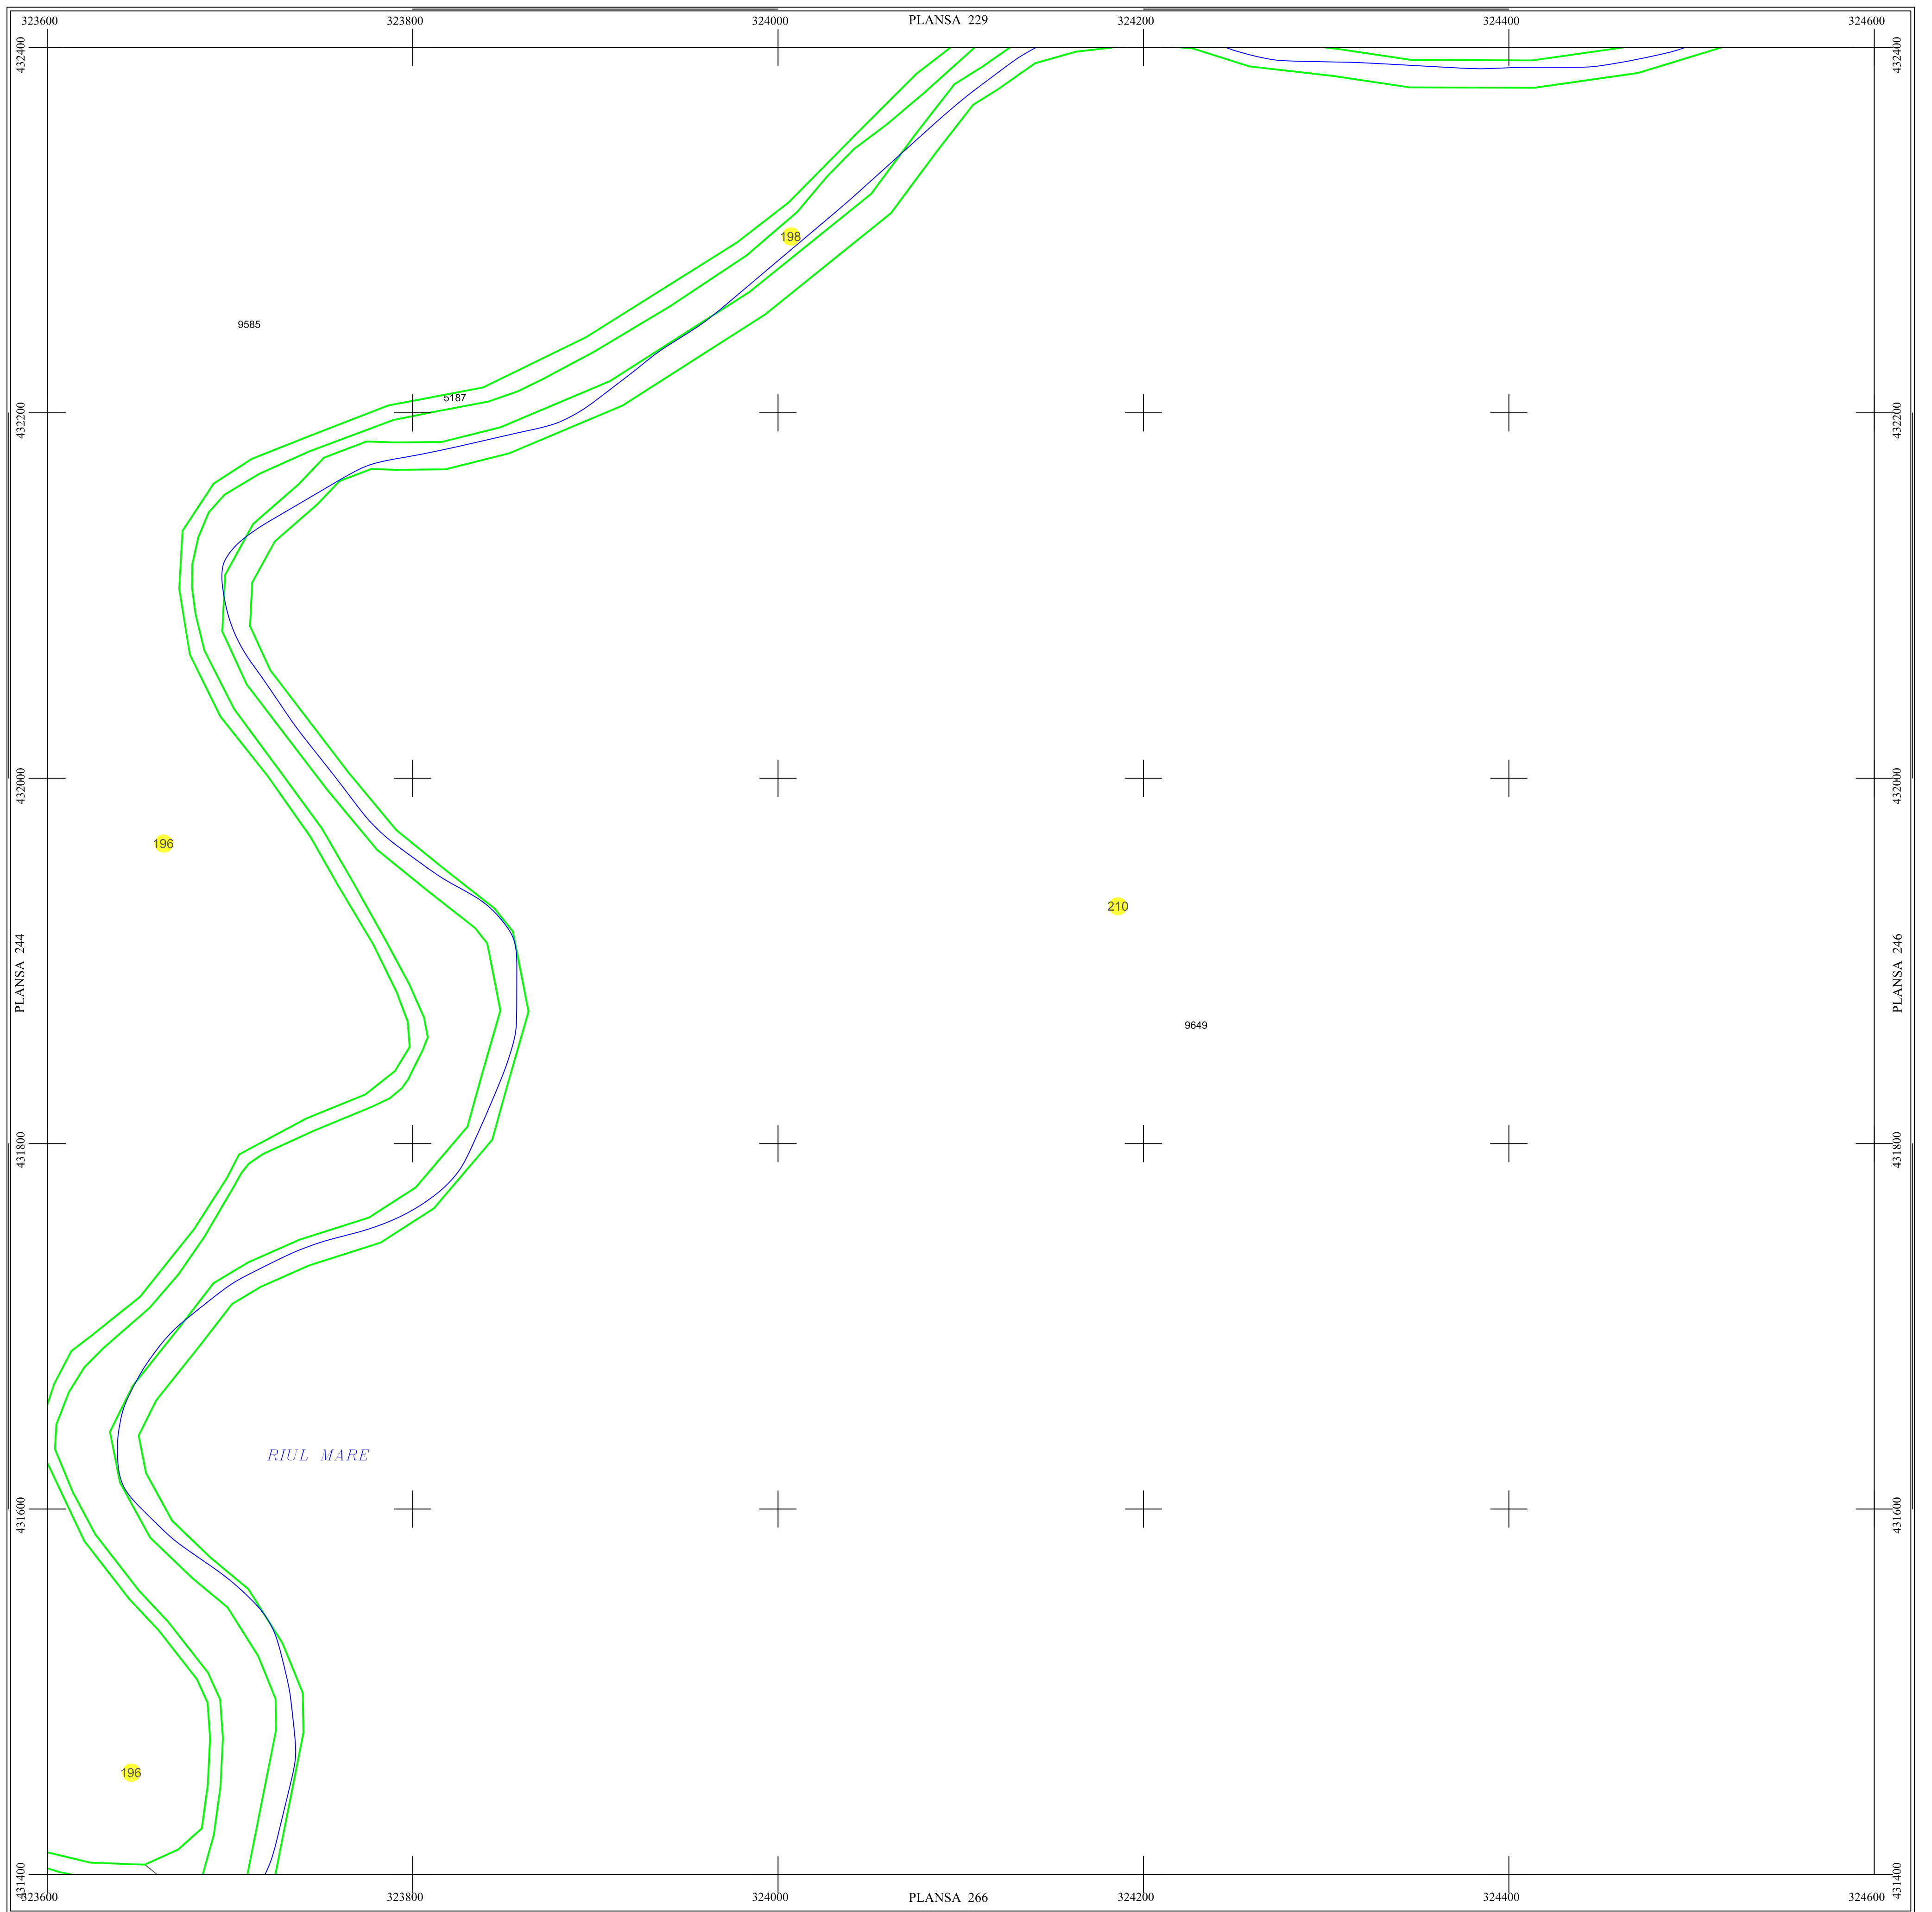

PLAN SECTOARE CADASTRALE

UAT RAU DE MORI, JUDETUL HUNEDOARA

Scara 1:2000

Sistem de proiectie STEREO 70

SECTIUNEA : 245/ 453

LEGENDĂ

RAU DE MORI	Denumire localitate
	Limita UAT
	Limita sector cadastral
	Limita intravilan
	Numar sector cadastral
UAT Salasul de Sus	Vecini

S.C. CORNEL & CORNEL TOPOEXIM S.R.L.

AGENTIA NATIONALA DE
CADASTRU SI PUBLICITATE
IMOBILIARA

Proiectat	ing. Calota Elena Gabriela
Măsurat	ing. Dobrita Lucian
Calculat	ing. Dan Valentin
Editat	ing. Peneoasu Cristian
Aprobat	ing. Calota Elena Gabriela

Scara	1:2000
Data	octombrie 2022

**Lucrari de inregistrare
sistemica a imobilelor in
Sistemul Integrat de Cadastru si
Carte funciara
UAT RAU DE MORI**