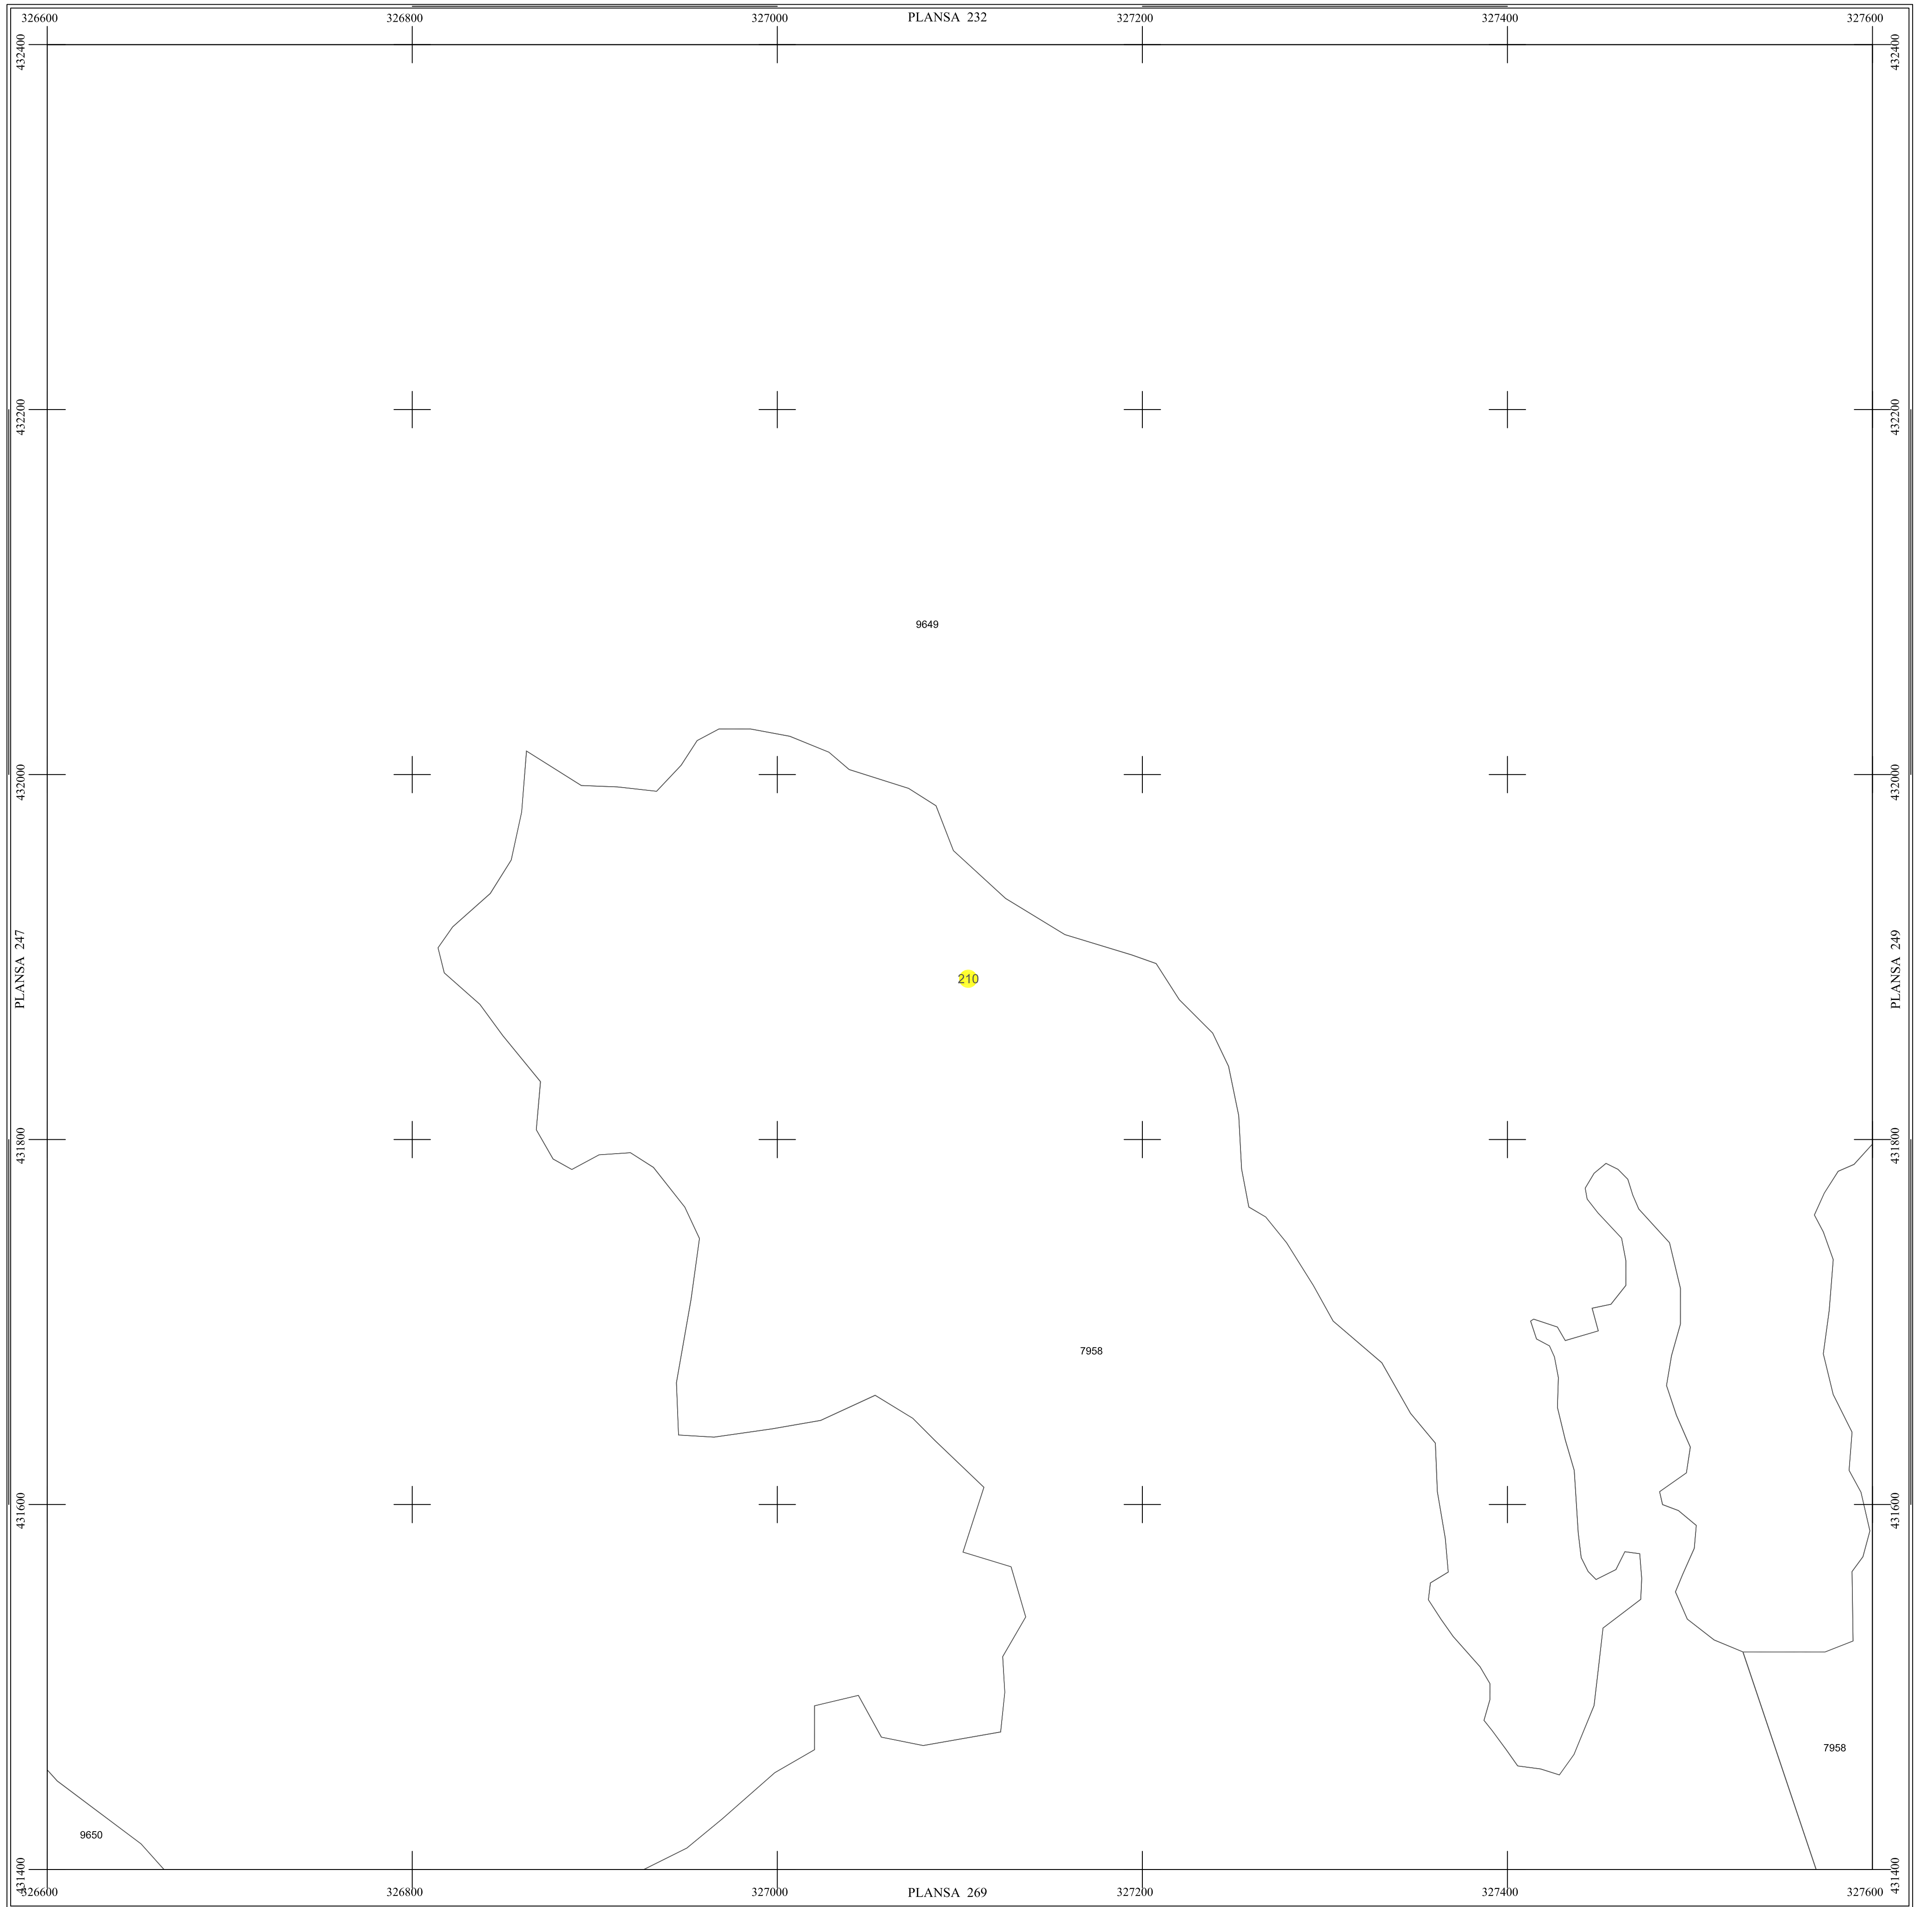

PLAN SECTOARE CADASTRALE

UAT RAU DE MORI, JUDETUL HUNEDOARA

Scara 1:2000

Sistem de proiectie STEREO 70

SECTIUNEA : 248/ 453

LEGENDĂ

RAU DE MORI	Denumire localitate
	Limita UAT
	Limita sector cadastral
	Limita intravilan
	Numar sector cadastral
UAT Salasul de Sus	Vecini

S.C. CORNEL & CORNEL TOPOEXIM S.R.L.		AGENTIA NATIONALA DE CADASTRU SI PUBLICITATE IMOBILIARA	
Proiectat	ing. Calota Elena Gabriela	Scara 1:2000	Lucrari de inregistrare sistematica a imobilelor in Sistemul Integrat de Cadastru si Carte funciara UAT RAU DE MORI
Măsurat	ing. Dobrita Lucian		
Calculat	ing. Dan Valentin	Data octombrie 2022	
Editat	ing. Pencoasu Cristian		
Aprobat	ing. Calota Elena Gabriela		