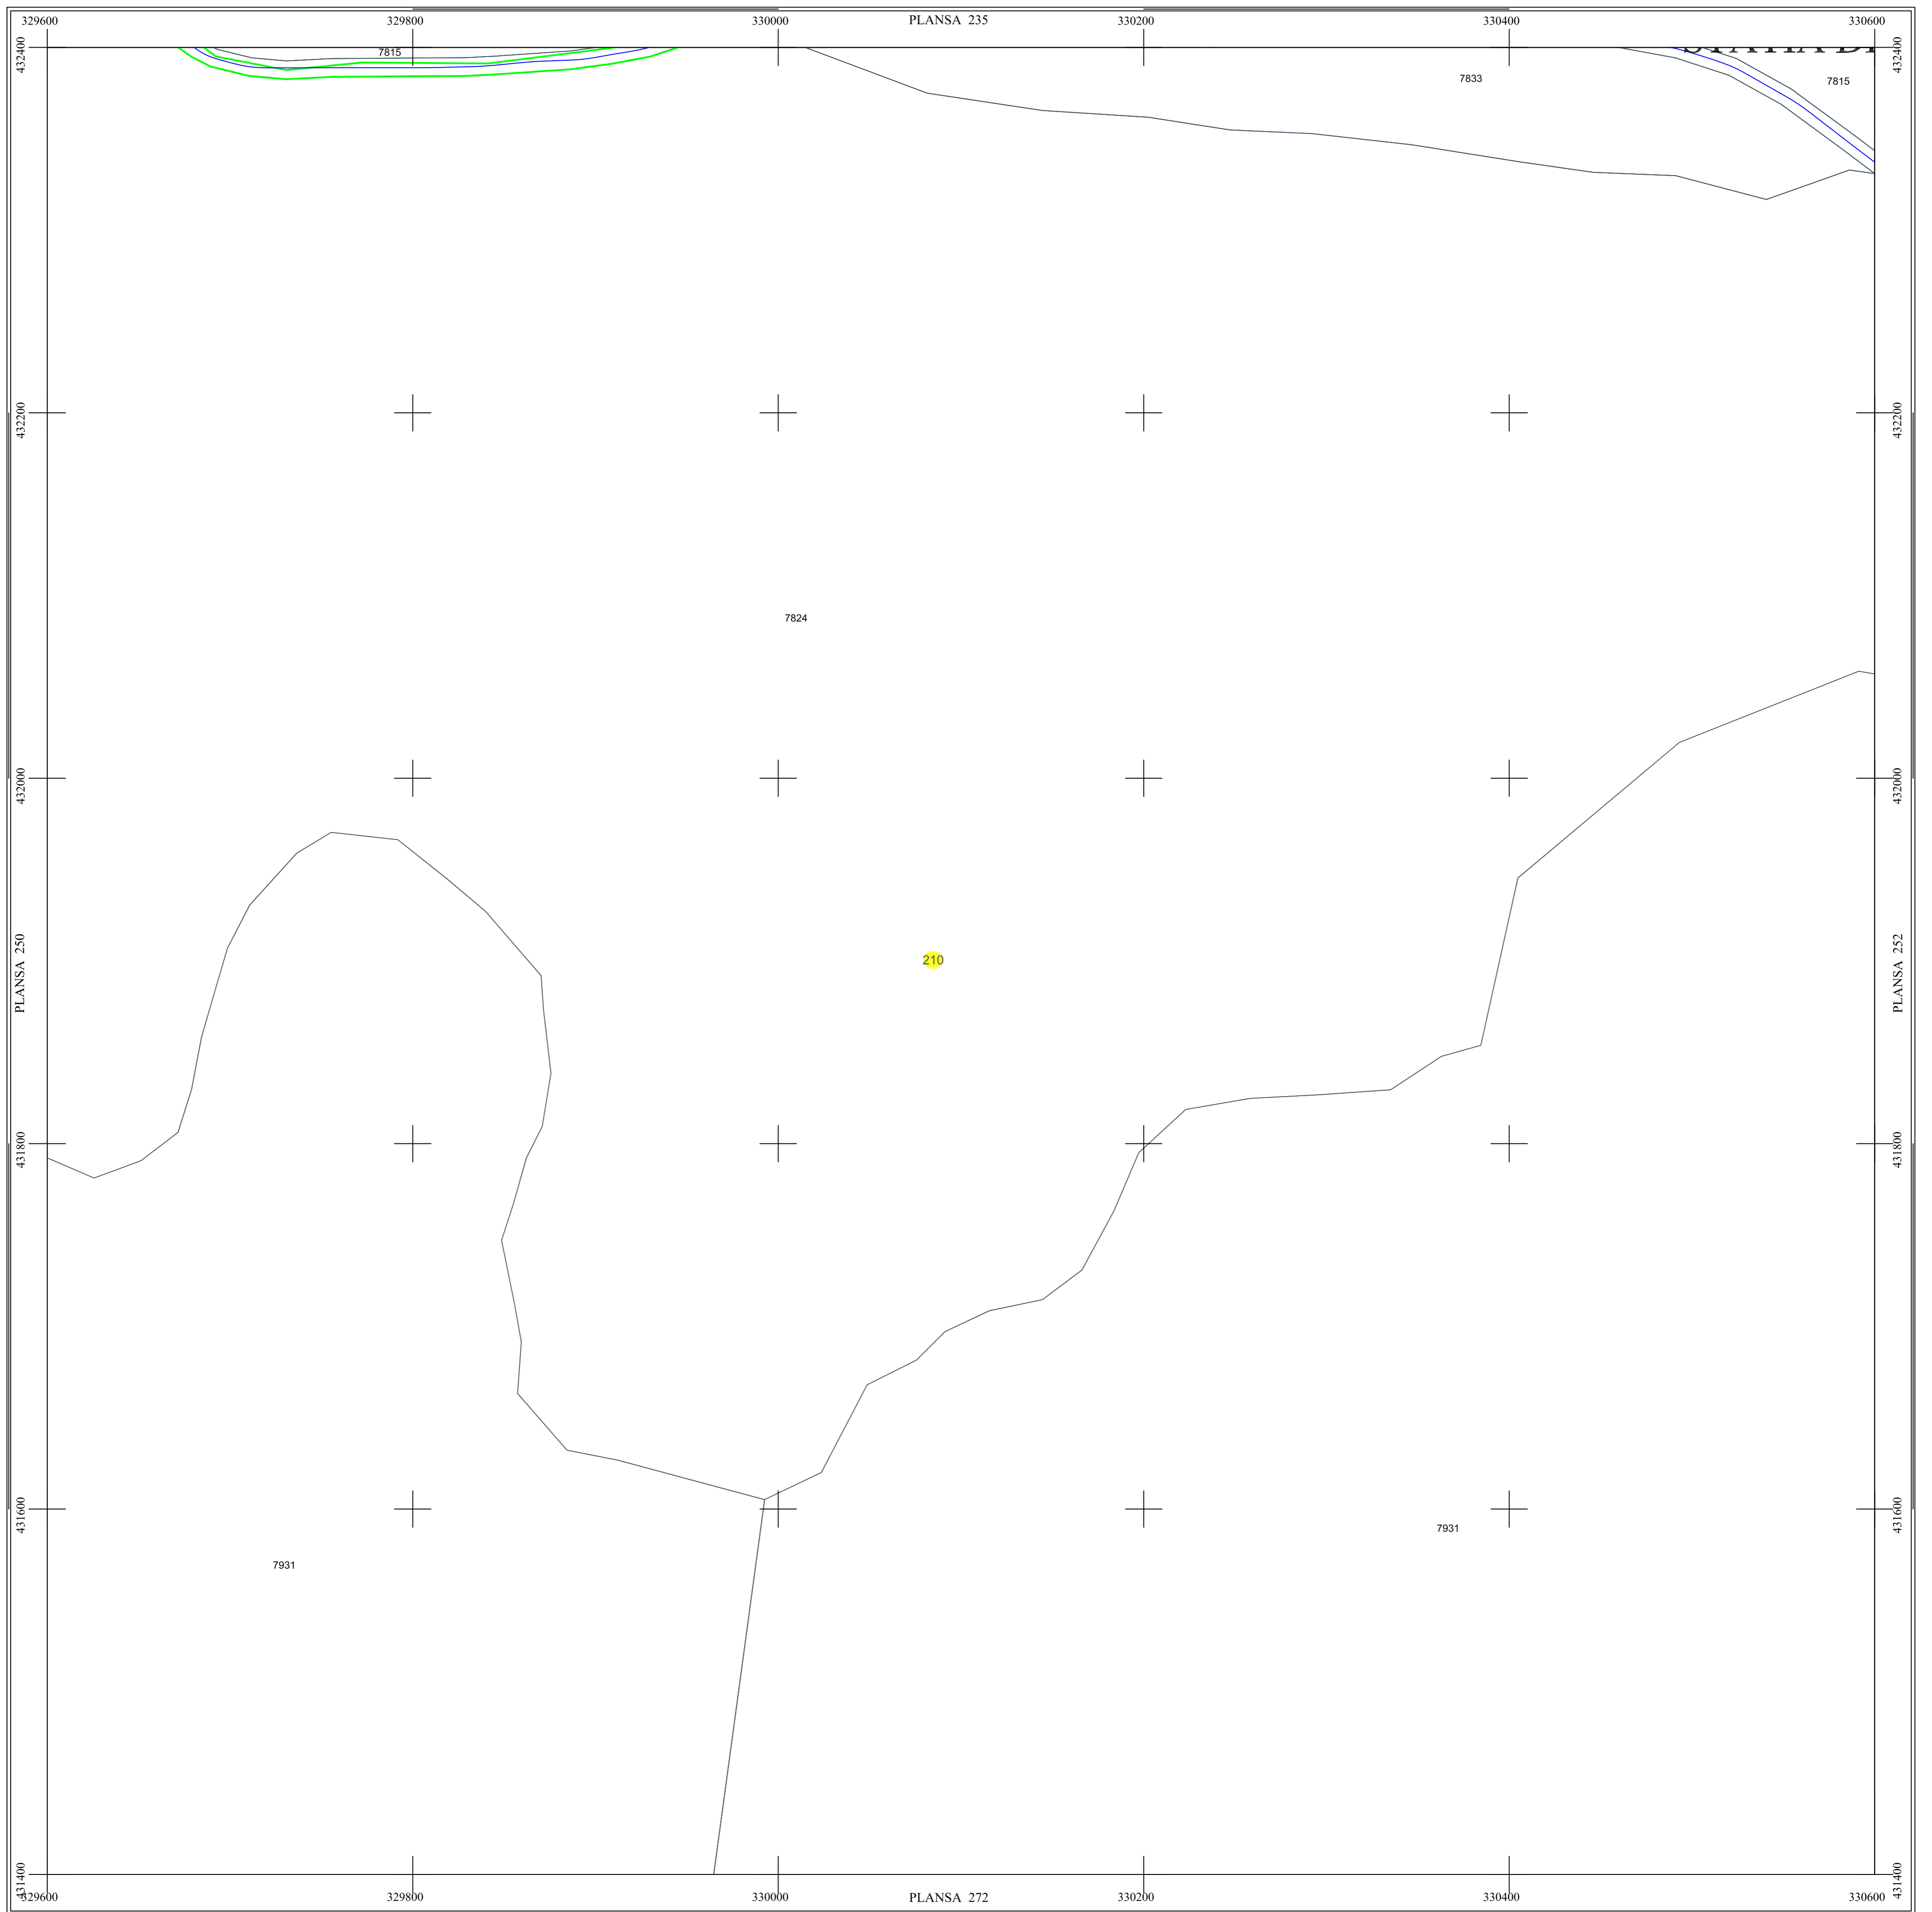

PLAN SECTOARE CADASTRALE

UAT RAU DE MORI, JUDETUL HUNEDOARA

Scara 1:2000

Sistem de proiectie STEREO 70

SECTIUNEA : 251/ 453

LEGENDĂ

RAU DE MORI	Denumire localitate
	Limita UAT
	Limita sector cadastral
	Limita intravilan
	Numar sector cadastral
UAT Salasul de Sus	Vecini

S.C. CORNEL & CORNEL TOPOEXIM S.R.L.	
Proiectat	ing. Calota Elena Gabriela
Măsurat	ing. Dobrita Lucian
Calculat	ing. Dan Valentin
Editat	ing. Pencoasu Cristian
Aprobat	ing. Calota Elena Gabriela

AGENTIA NATIONALA DE
CADASTRU SI PUBLICITATE
IMOBILIARA

Scara
1:2000

Data
octombrie 2022

**Lucrari de inregistrare
sistemica a imobilelor in
Sistemul Integrat de Cadastru si
Carte funciara
UAT RAU DE MORI**