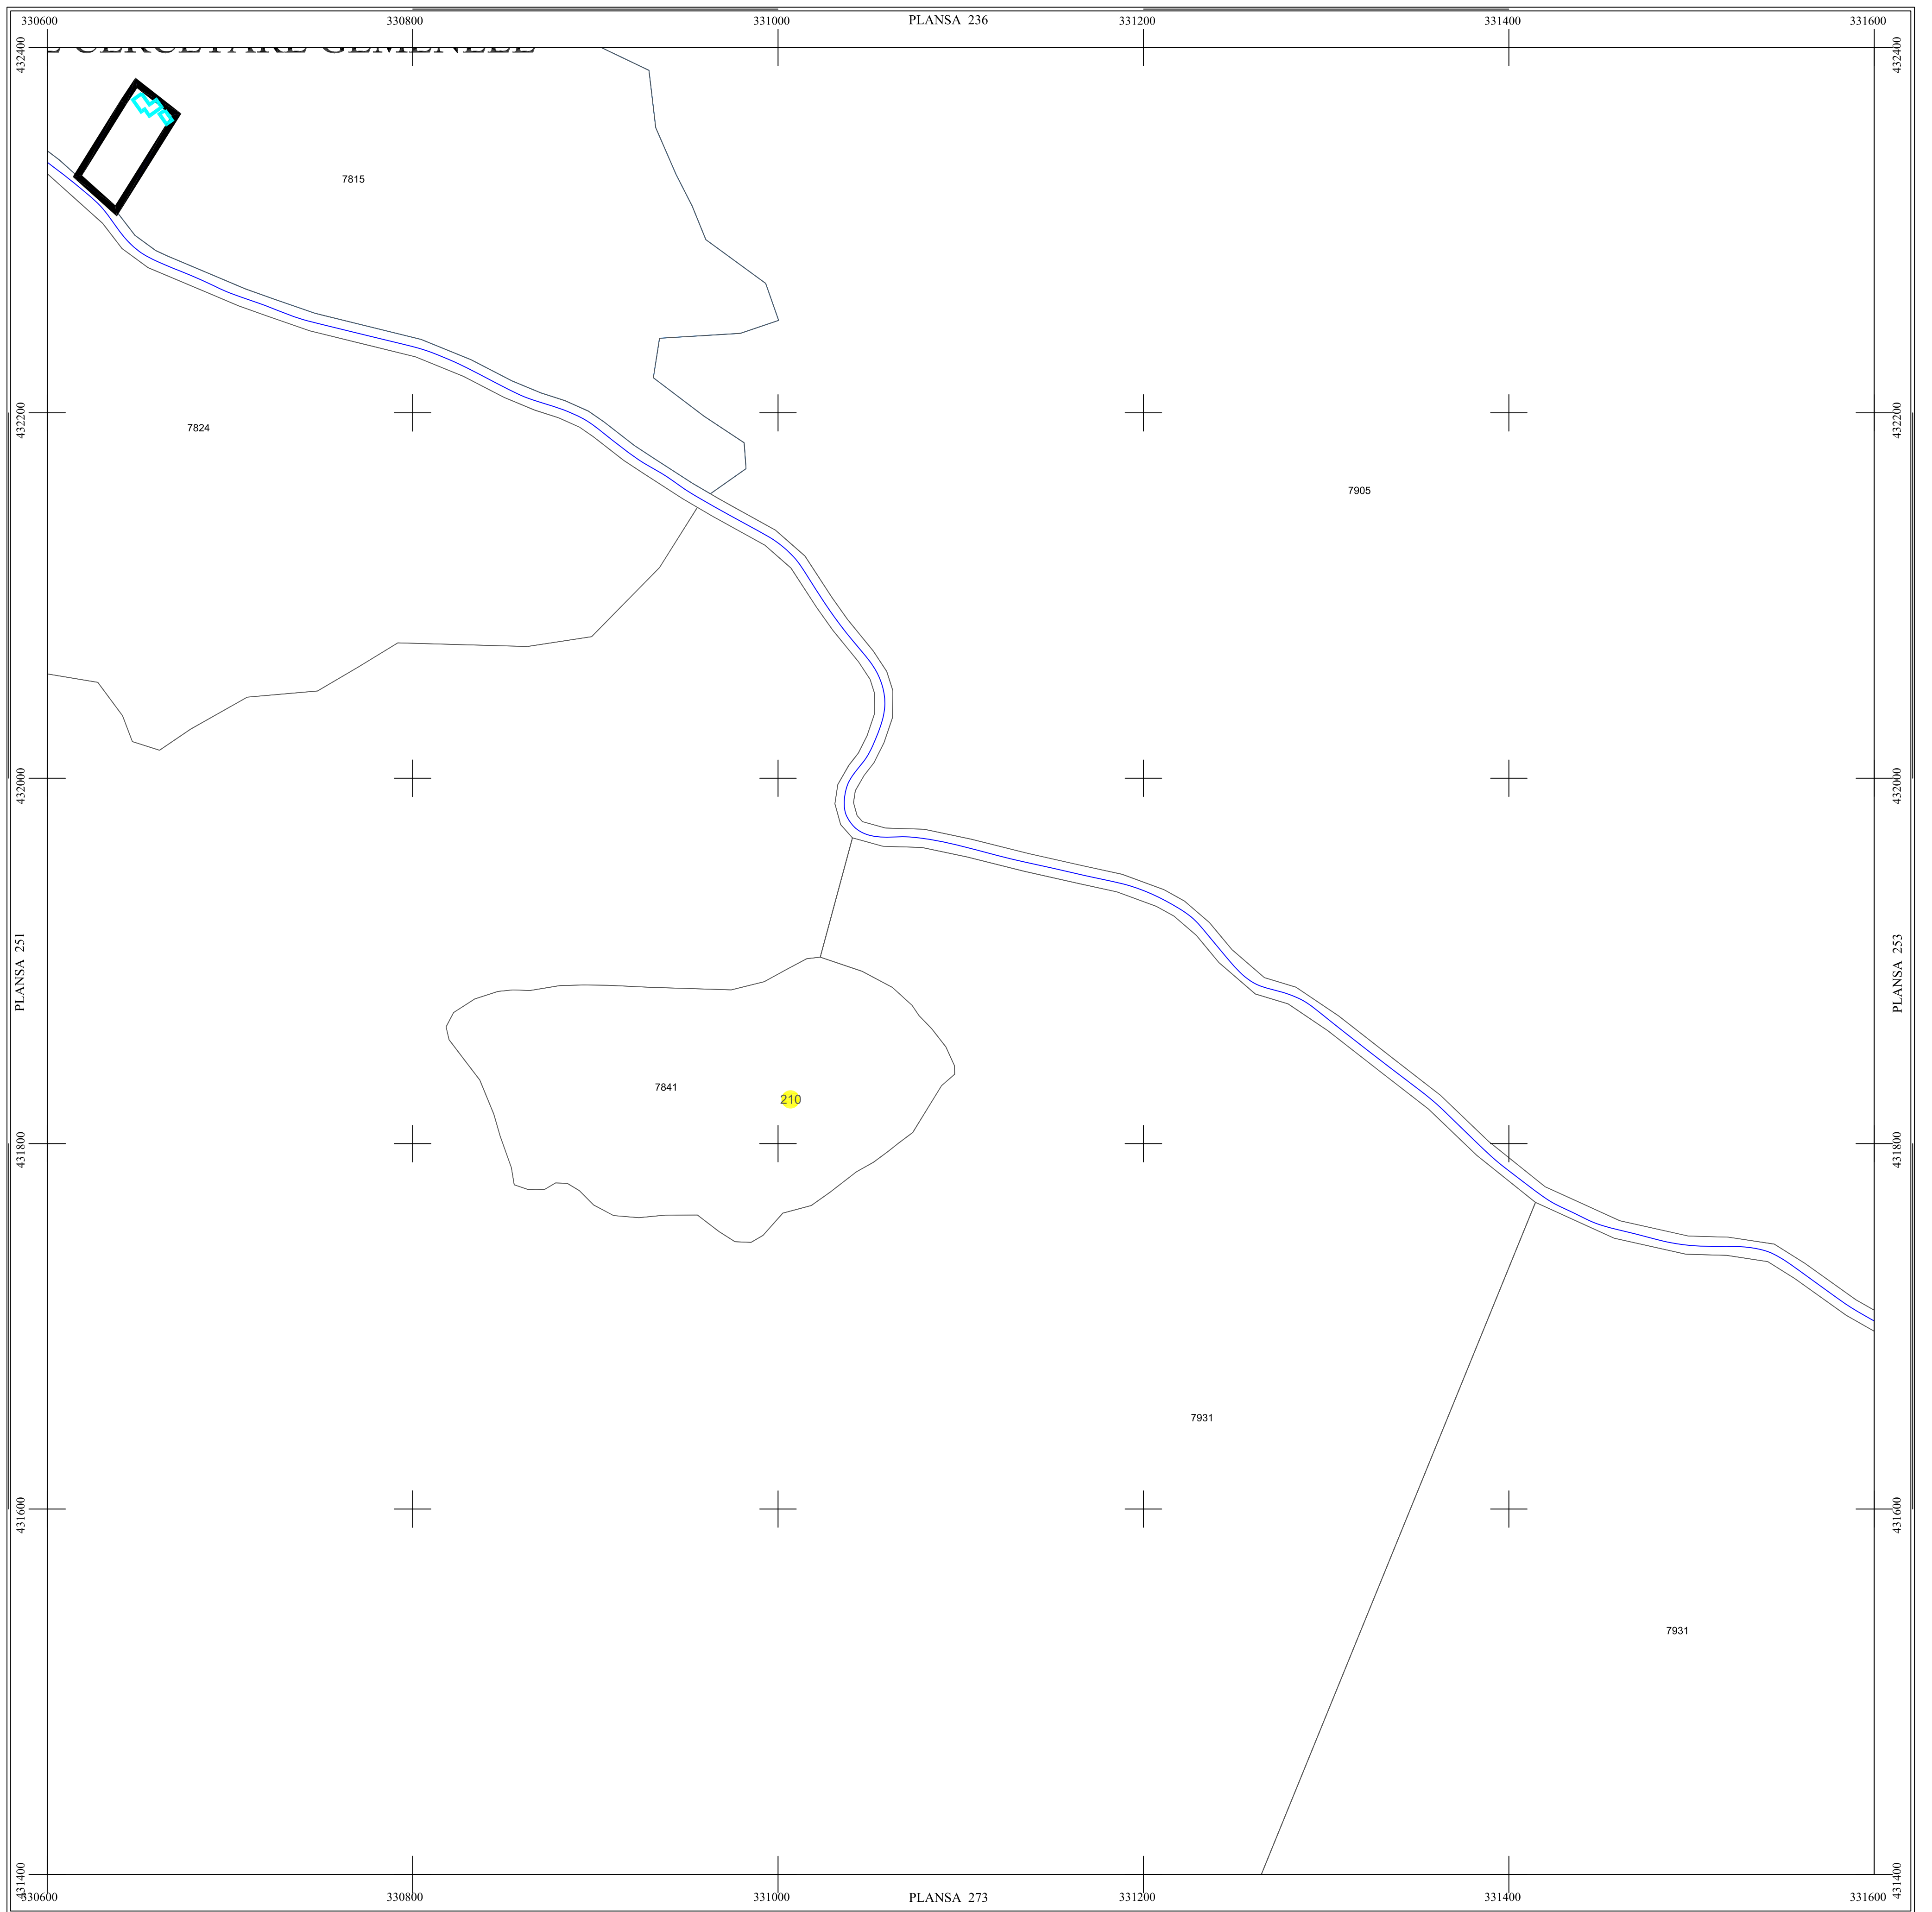

PLAN SECTOARE CADASTRALE

UAT RAU DE MORI, JUDETUL HUNEDOARA

Scara 1:2000

Sistem de proiectie STEREO 70

SECTIUNEA : 252/ 453

LEGENDĂ

RAU DE MORI	Denumire localitate
	Limita UAT
	Limita sector cadastral
	Limita intravilan
	Numar sector cadastral
UAT Salasul de Sus	Vecini

S.C. CORNEL & CORNEL TOPOEXIM S.R.L.	
Proiectat	ing. Calota Elena Gabriela
Măsurat	ing. Dobrita Lucian
Calculat	ing. Dan Valentin
Editat	ing. Pencoasu Cristian
Aprobat	ing. Calota Elena Gabriela

AGENTIA NATIONALA DE
CADASTRU SI PUBLICITATE
IMOBILIARA

Scara
1:2000
Data
octombrie 2022

**Lucrari de inregistrare
sistemica a imobilelor in
Sistemul Integrat de Cadastru si
Carte funciara
UAT RAU DE MORI**