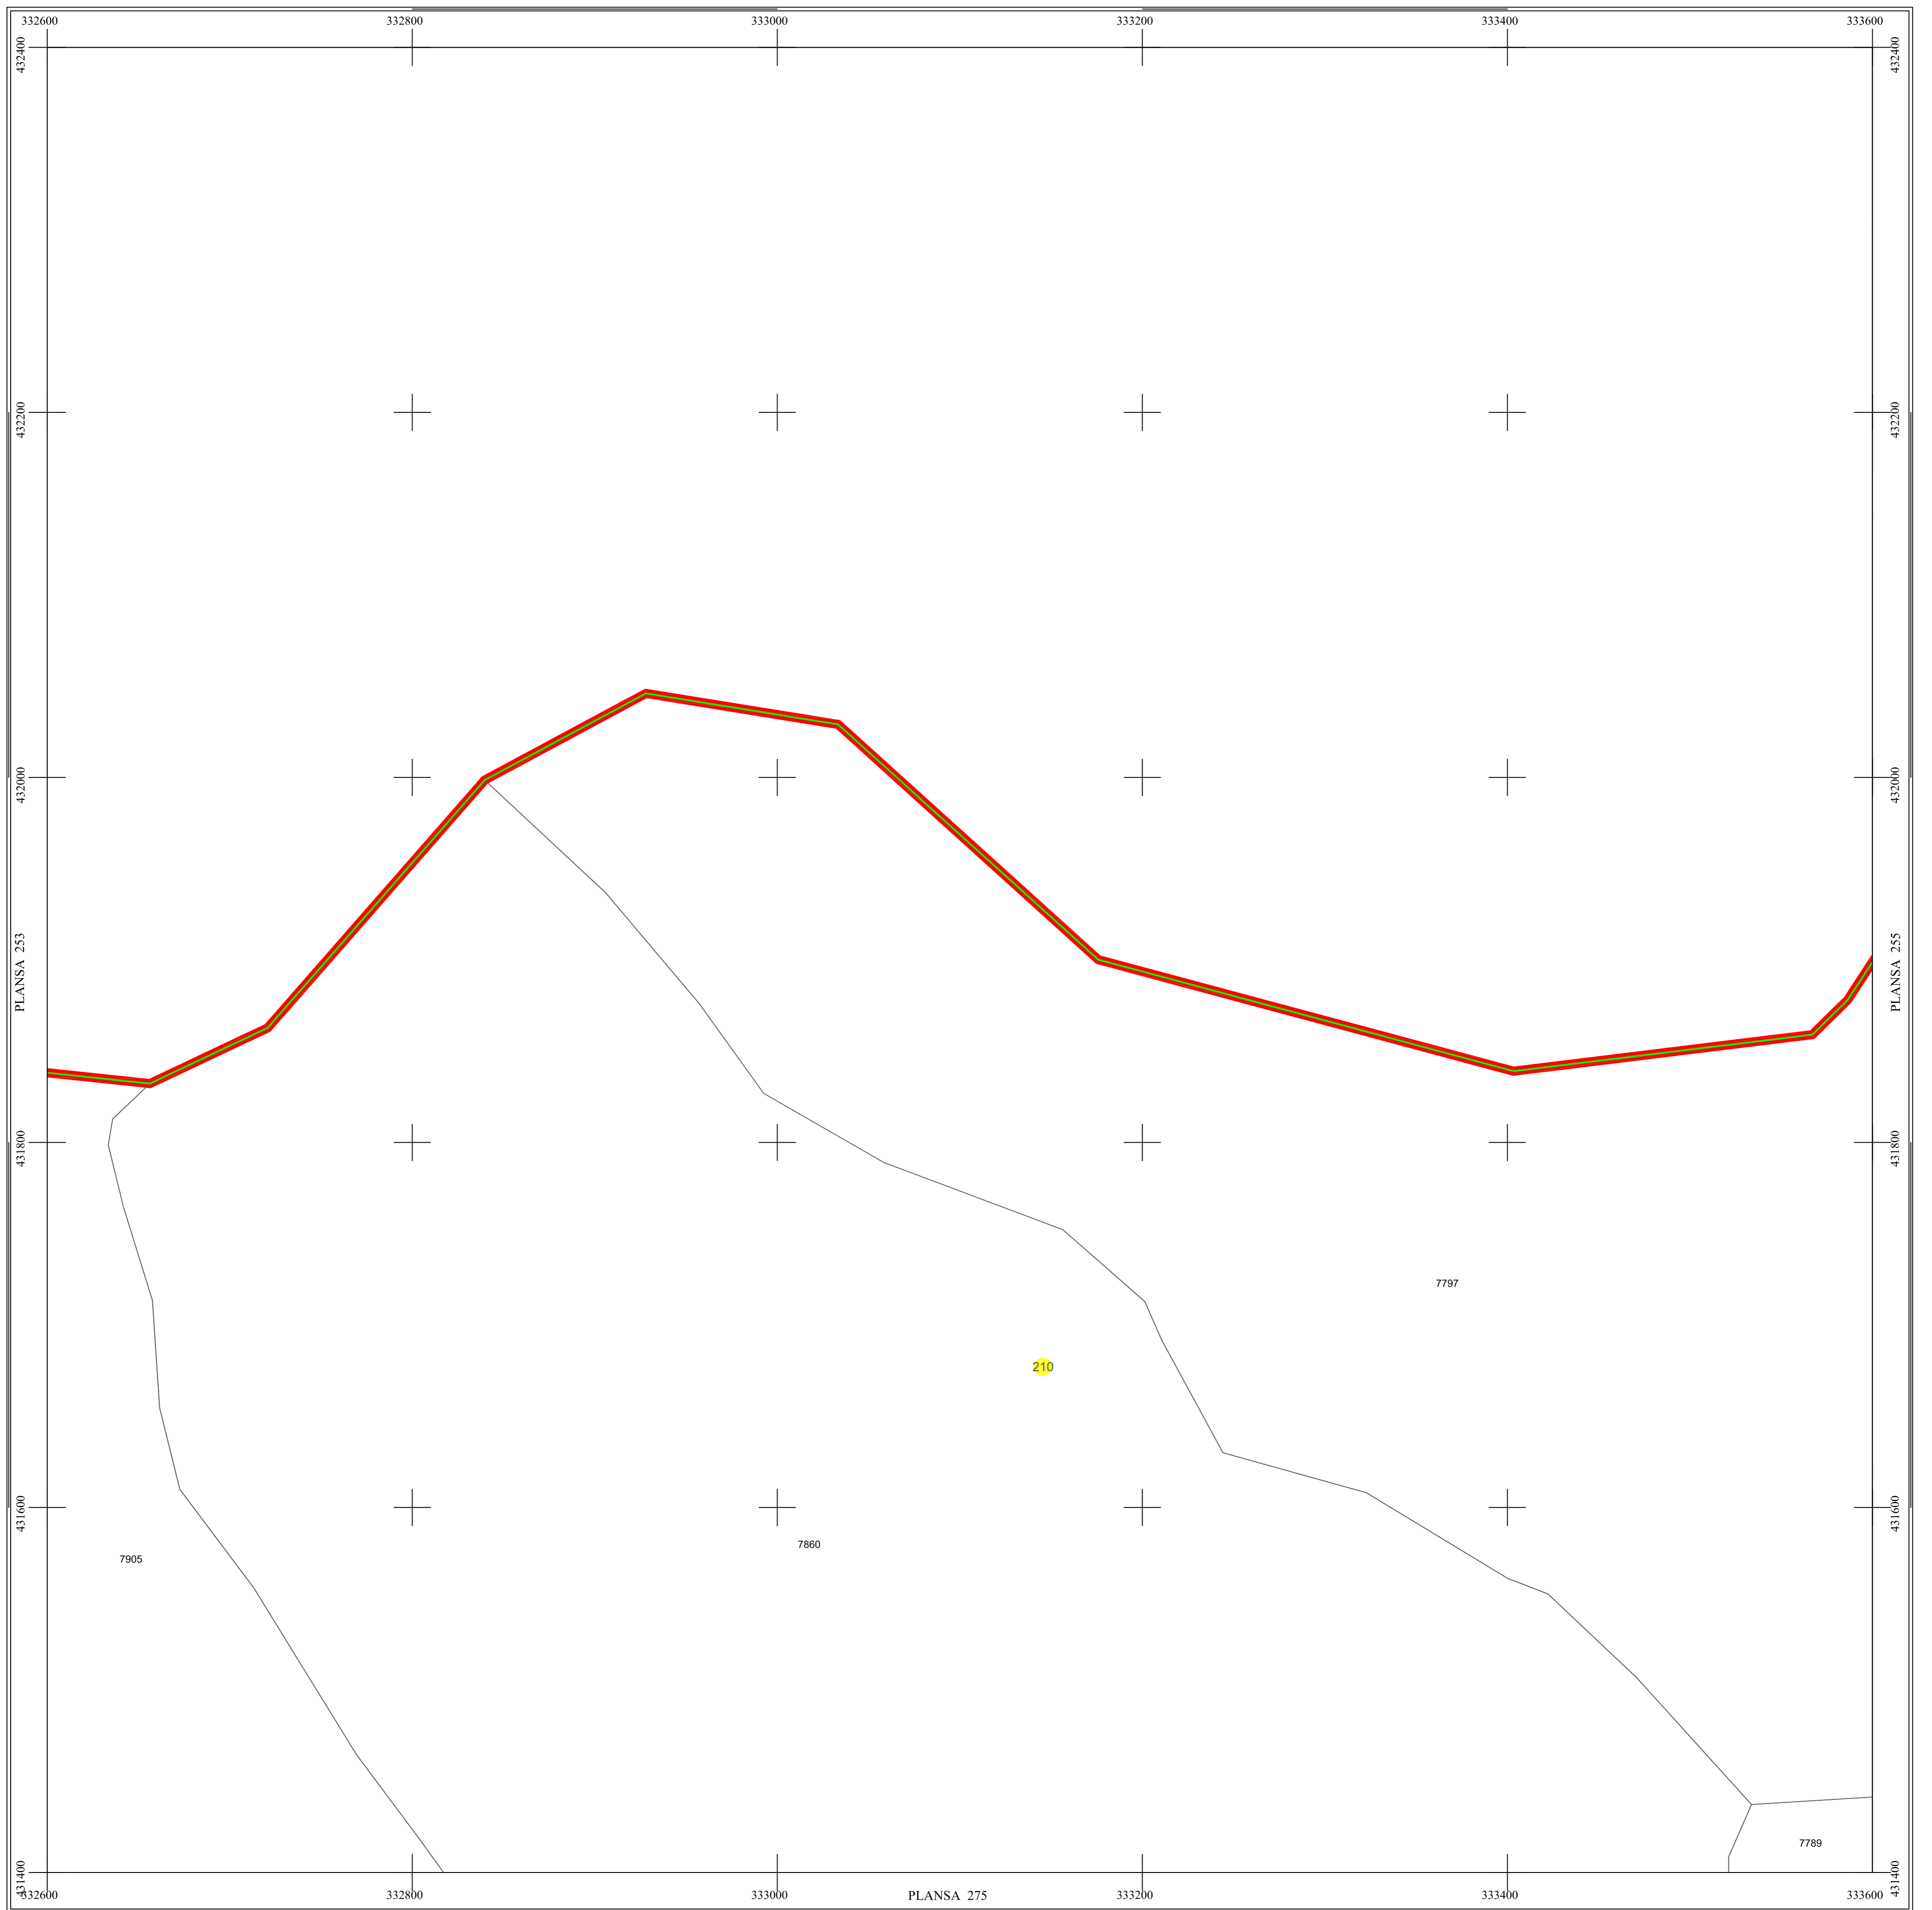

PLAN SECTOARE CADASTRALE

UAT RAU DE MORI, JUDETUL HUNEDOARA

Scara 1:2000

Sistem de proiectie STEREO 70

SECTIUNEA : 254/ 453

LEGENDĂ

RAU DE MORI	Denumire localitate
	Limita UAT
	Limita sector cadastral
	Limita intravilan
	Numar sector cadastral
UAT Salasul de Sus	Vecini

S.C. CORNEL & CORNEL TOPOEXIM S.R.L.	
Proiectat	ing. Calota Elena Gabriela
Măsurat	ing. Dobrita Lucian
Calculat	ing. Dan Valentin
Editat	ing. Pencoasu Cristian
Aprobat	ing. Calota Elena Gabriela

AGENTIA NATIONALA DE
CADASTRU SI PUBLICITATE
IMOBILIARA

**Lucrari de inregistrare
sistemica a imobilelor in
Sistemul Integrat de Cadastru si
Carte funciara
UAT RAU DE MORI**

Scara
1:2000
Data
octombrie 2022