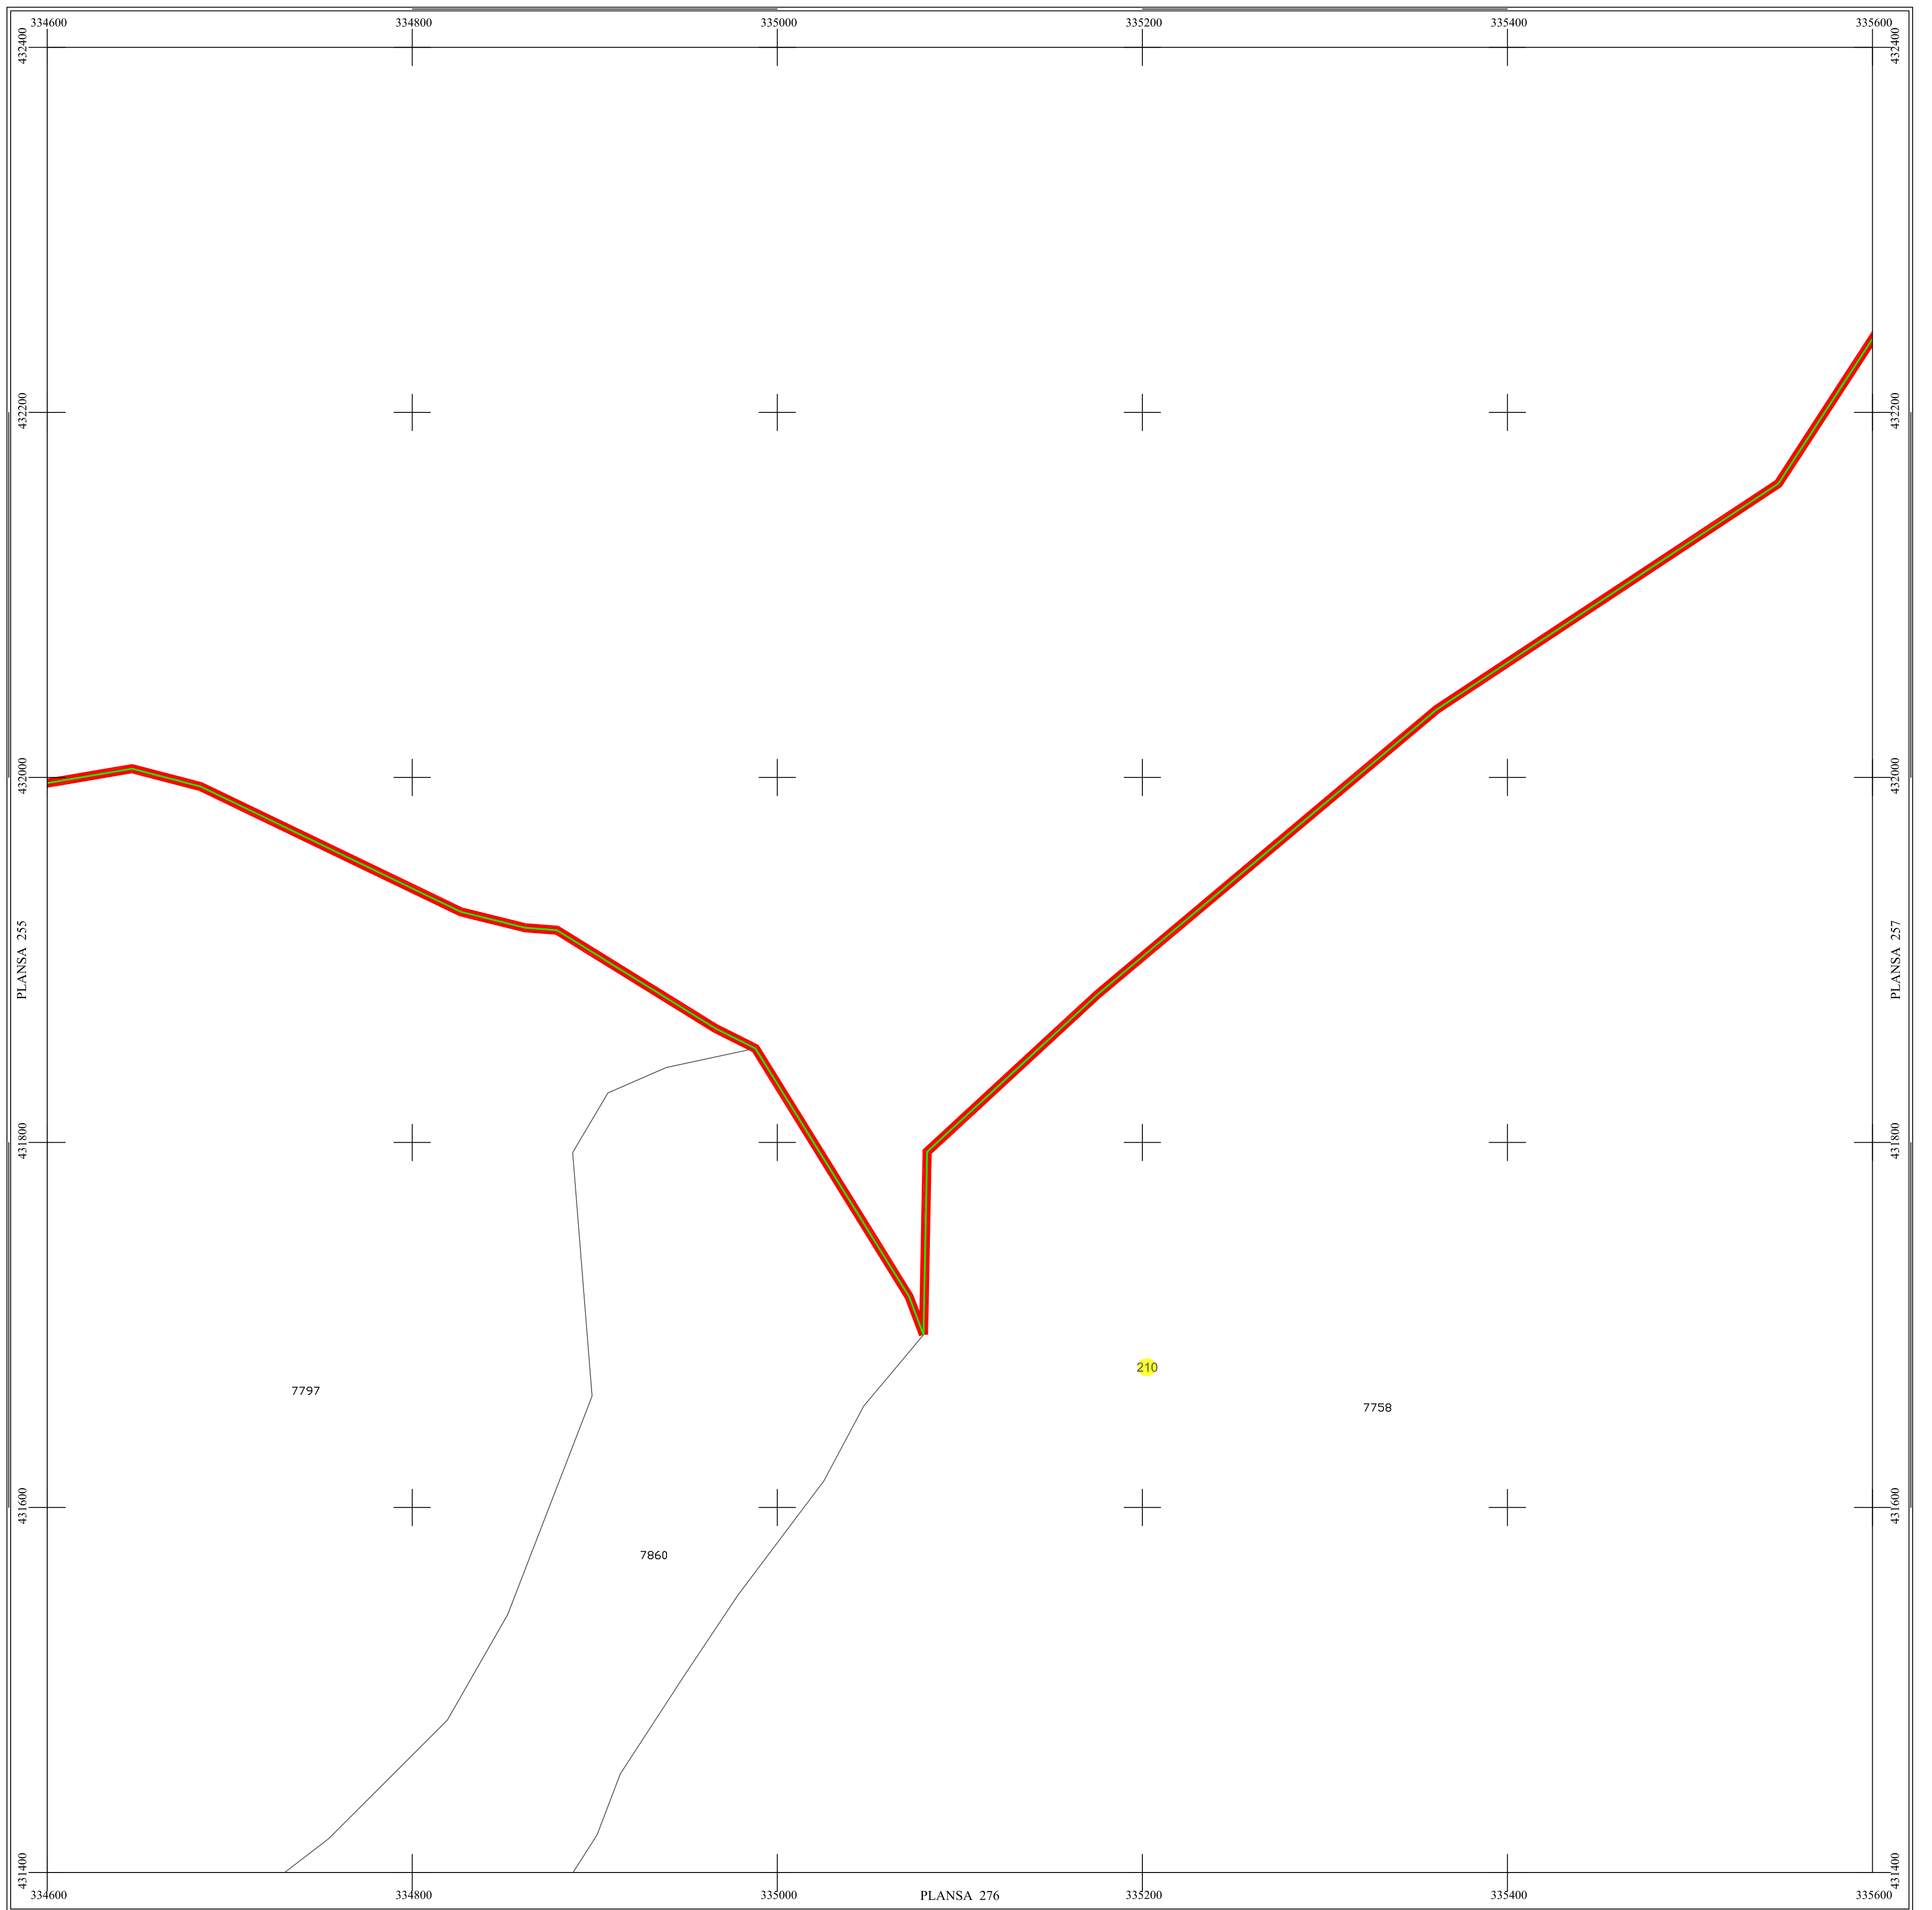

PLAN SECTOARE CADASTRALE

UAT RAU DE MORI, JUDETUL HUNEDOARA

Scara 1:2000

Sistem de proiectie STEREO 70

SECTIUNEA : 256/ 453

LEGENDĂ

RAU DE MORI	Denumire localitate
	Limita UAT
	Limita sector cadastral
	Limita intravilan
	Numar sector cadastral
UAT Salasul de Sus	Vecini

S.C. CORNEL & CORNEL TOPOEXIM S.R.L.

AGENTIA NATIONALA DE
CADASTRU SI PUBLICITATE
IMOBILIARA

Proiectat	ing. Calota Elena Gabriela
Măsurat	ing. Dobrita Lucian
Calculat	ing. Dan Valentin
Editat	ing. Pencoasu Cristian
Aprobat	ing. Calota Elena Gabriela

Scara	1:2000
Data	octombrie 2022

**Lucrari de inregistrare
sistematica a imobilelor in
Sistemul Integrat de Cadastru si
Carte funciara
UAT RAU DE MORI**