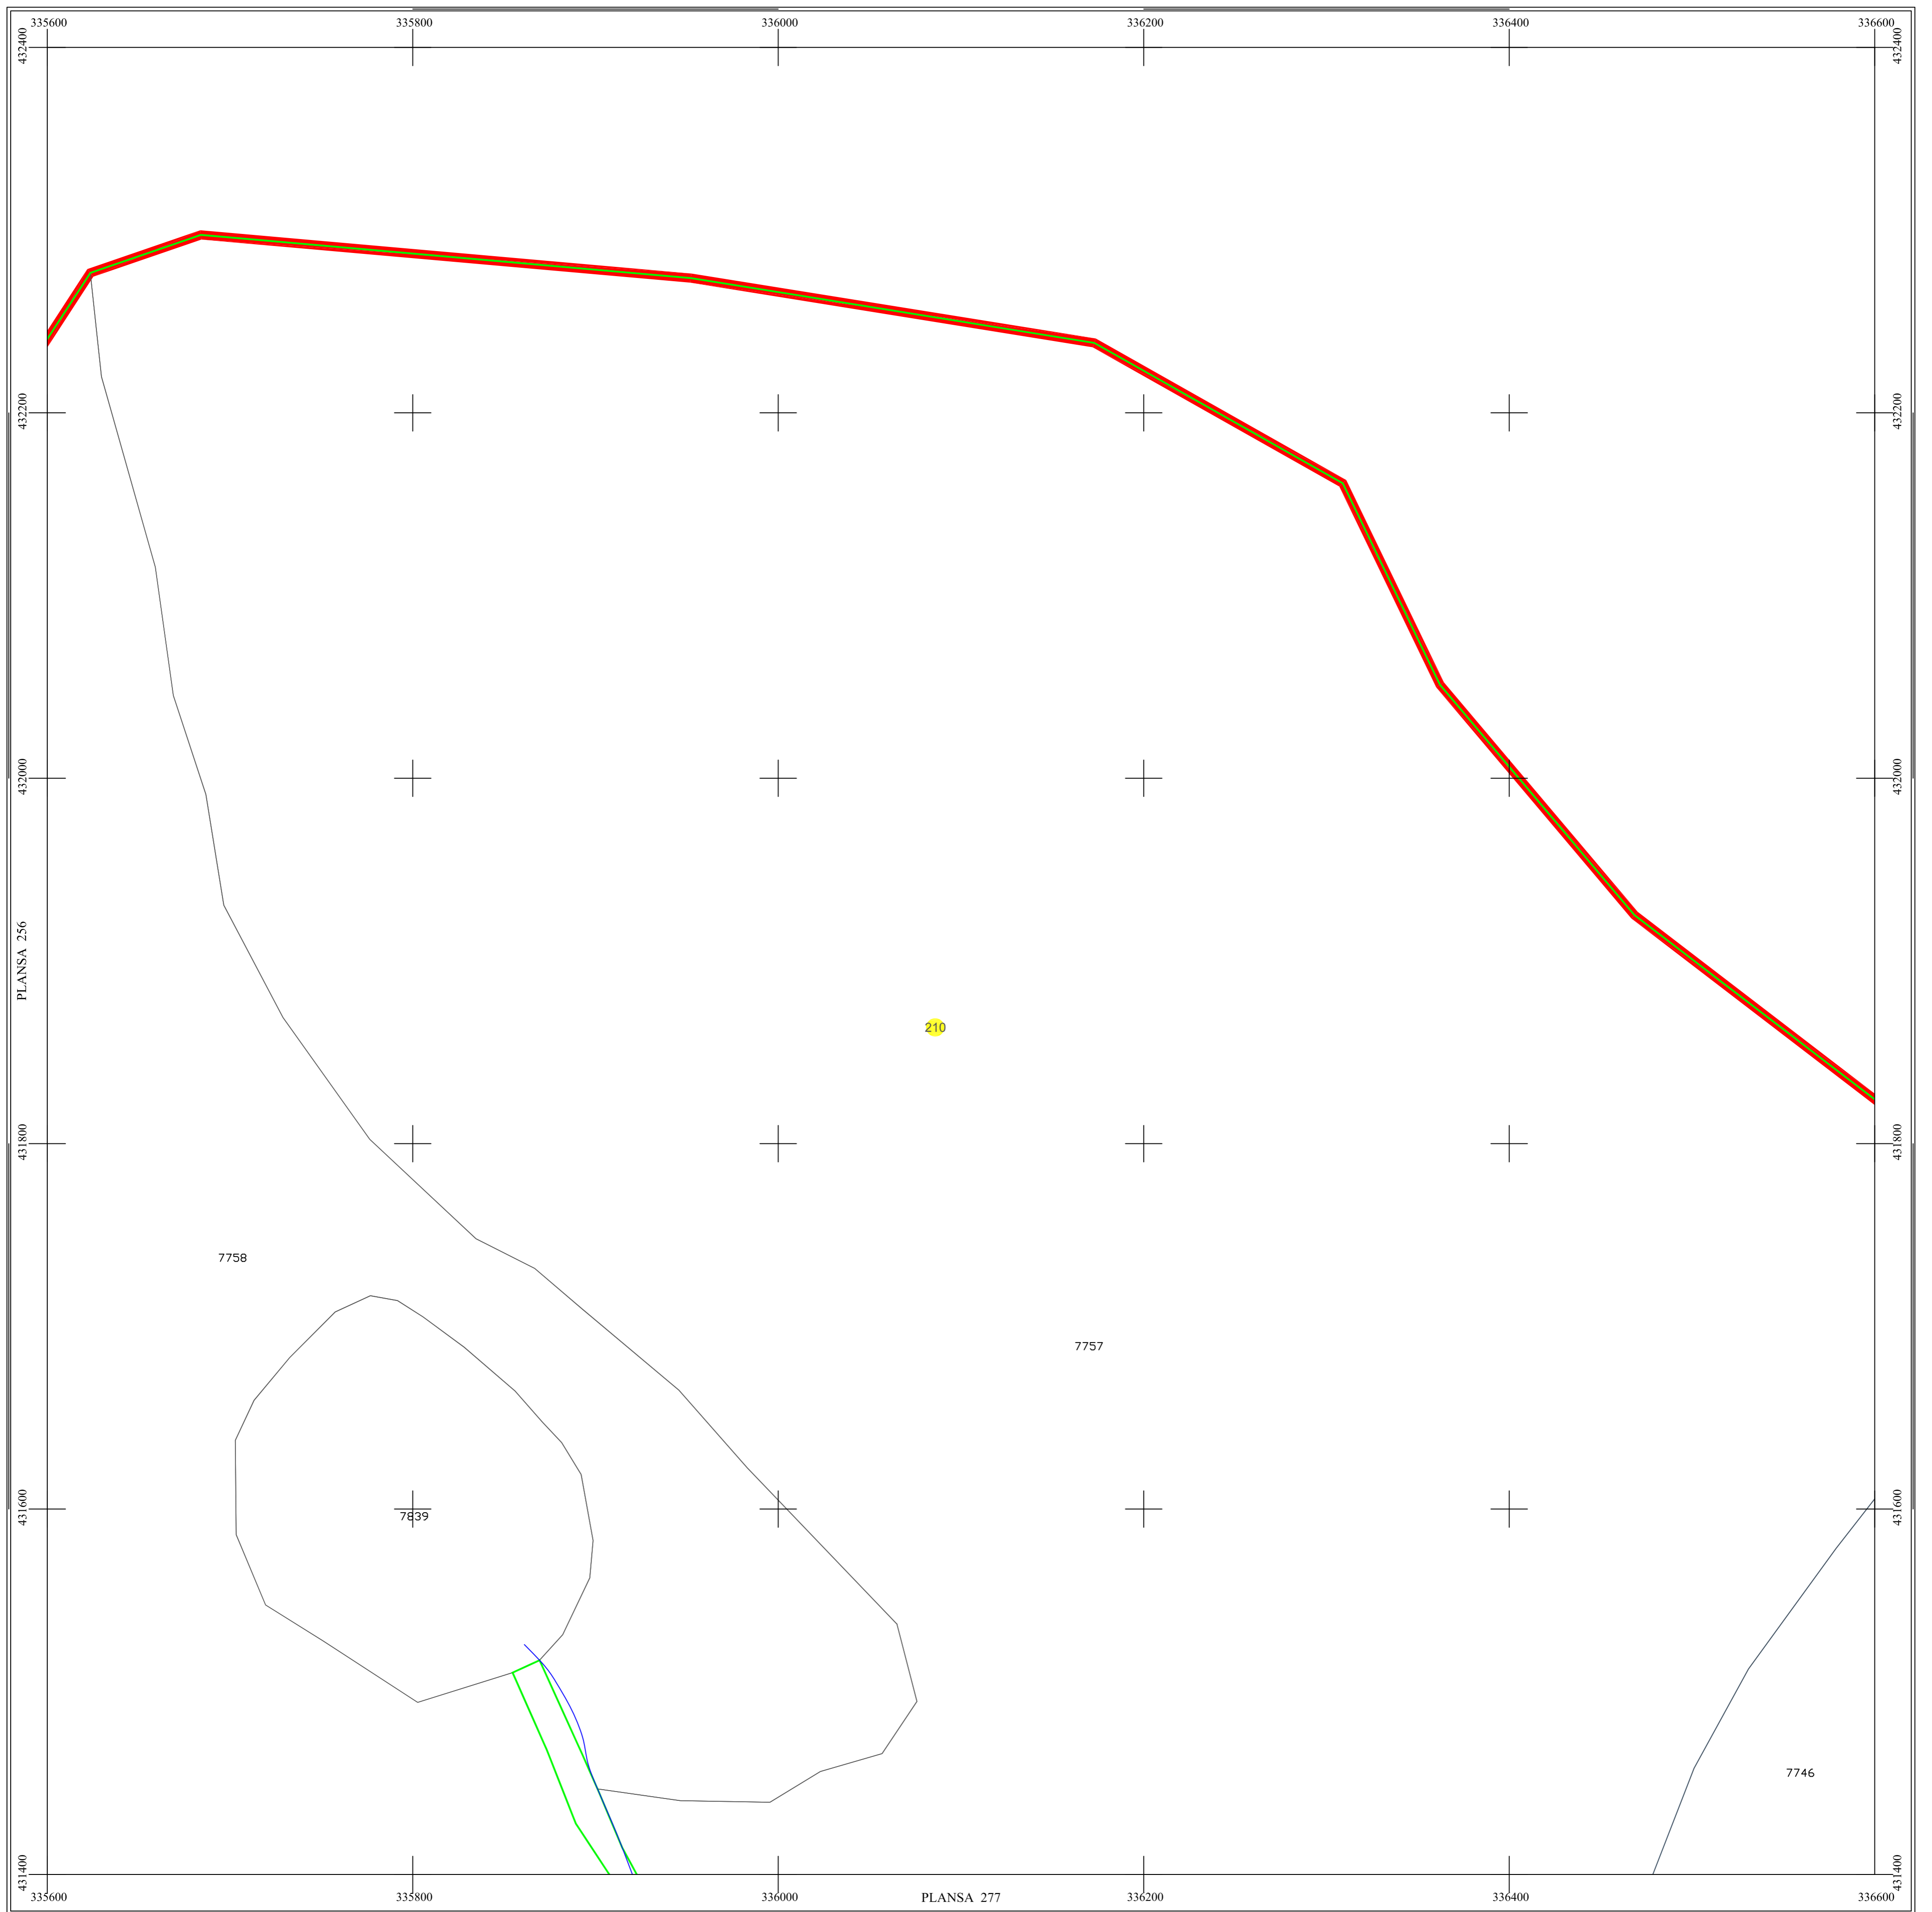

# PLAN SECTOARE CADASTRALE

## UAT RAU DE MORI, JUDETUL HUNEDOARA

Scara 1:2000

Sistem de proiectie STEREO 70

SECTIUNEA : 257/ 453

LEGENDĂ

RAU DE MORI	Denumire localitate
	Limita UAT
	Limita sector cadastral
	Limita intravilan
	Numar sector cadastral
UAT Salasul de Sus	Vecini

S.C. CORNEL & CORNEL TOPOEXIM S.R.L.

AGENTIA NATIONALA DE  
CADASTRU SI PUBLICITATE  
IMOBILIARA

Proiectat	ing. Calota Elena Gabriela
Măsurat	ing. Dobrita Lucian
Calculat	ing. Dan Valentin
Editat	ing. Peneasau Cristian
Aprobat	ing. Calota Elena Gabriela

Scara	1:2000
Data	octombrie 2022

**Lucrari de inregistrare  
sistemica a imobilelor in  
Sistemul Integrat de Cadastru si  
Carte funciara  
UAT RAU DE MORI**