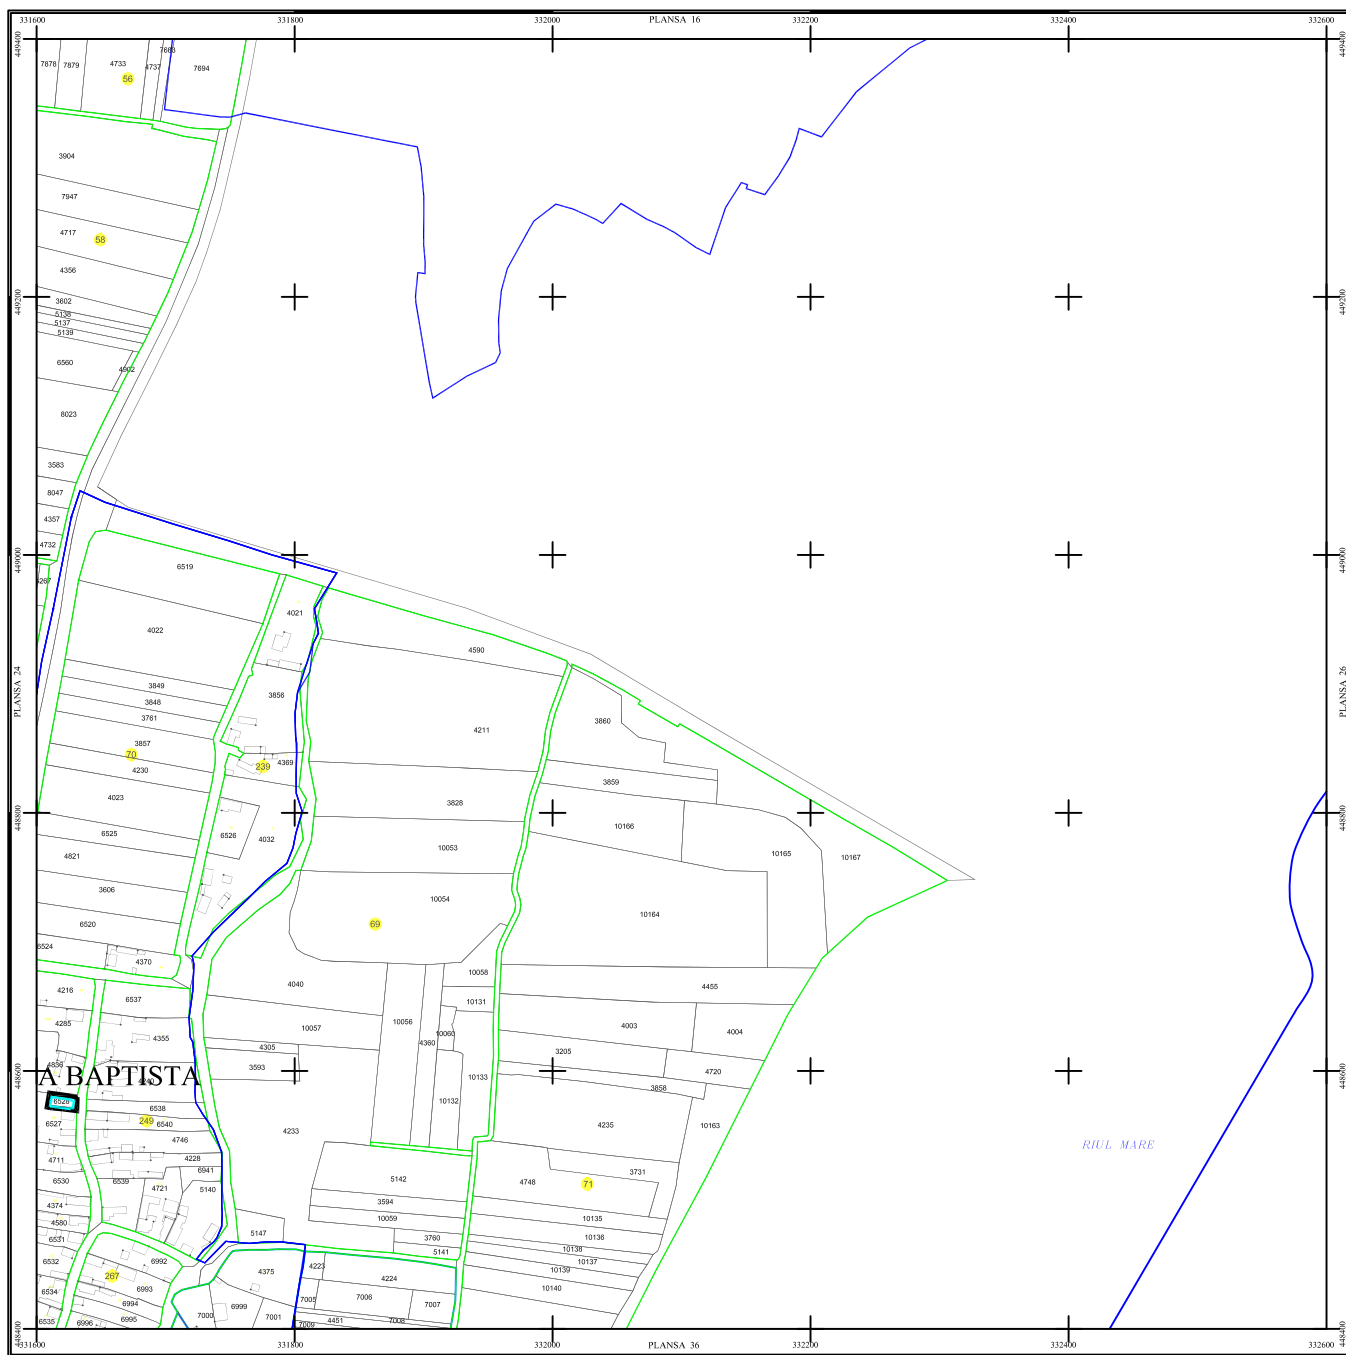

# PLAN SECTOARE CADASTRALE

## UAT RAU DE MORI, JUDETUL HUNEDOARA

Scara 1:2000

Sistem de proiectie STEREO 70

SECTIUNEA : 25/ 453

LEGENDĂ

RAU DE MORI	Denumire localitate
	Limita UAT
	Limita sector cadastral
	Limita intravilan
	Numar sector cadastral
UAT Salvaș de Sus	Vecini