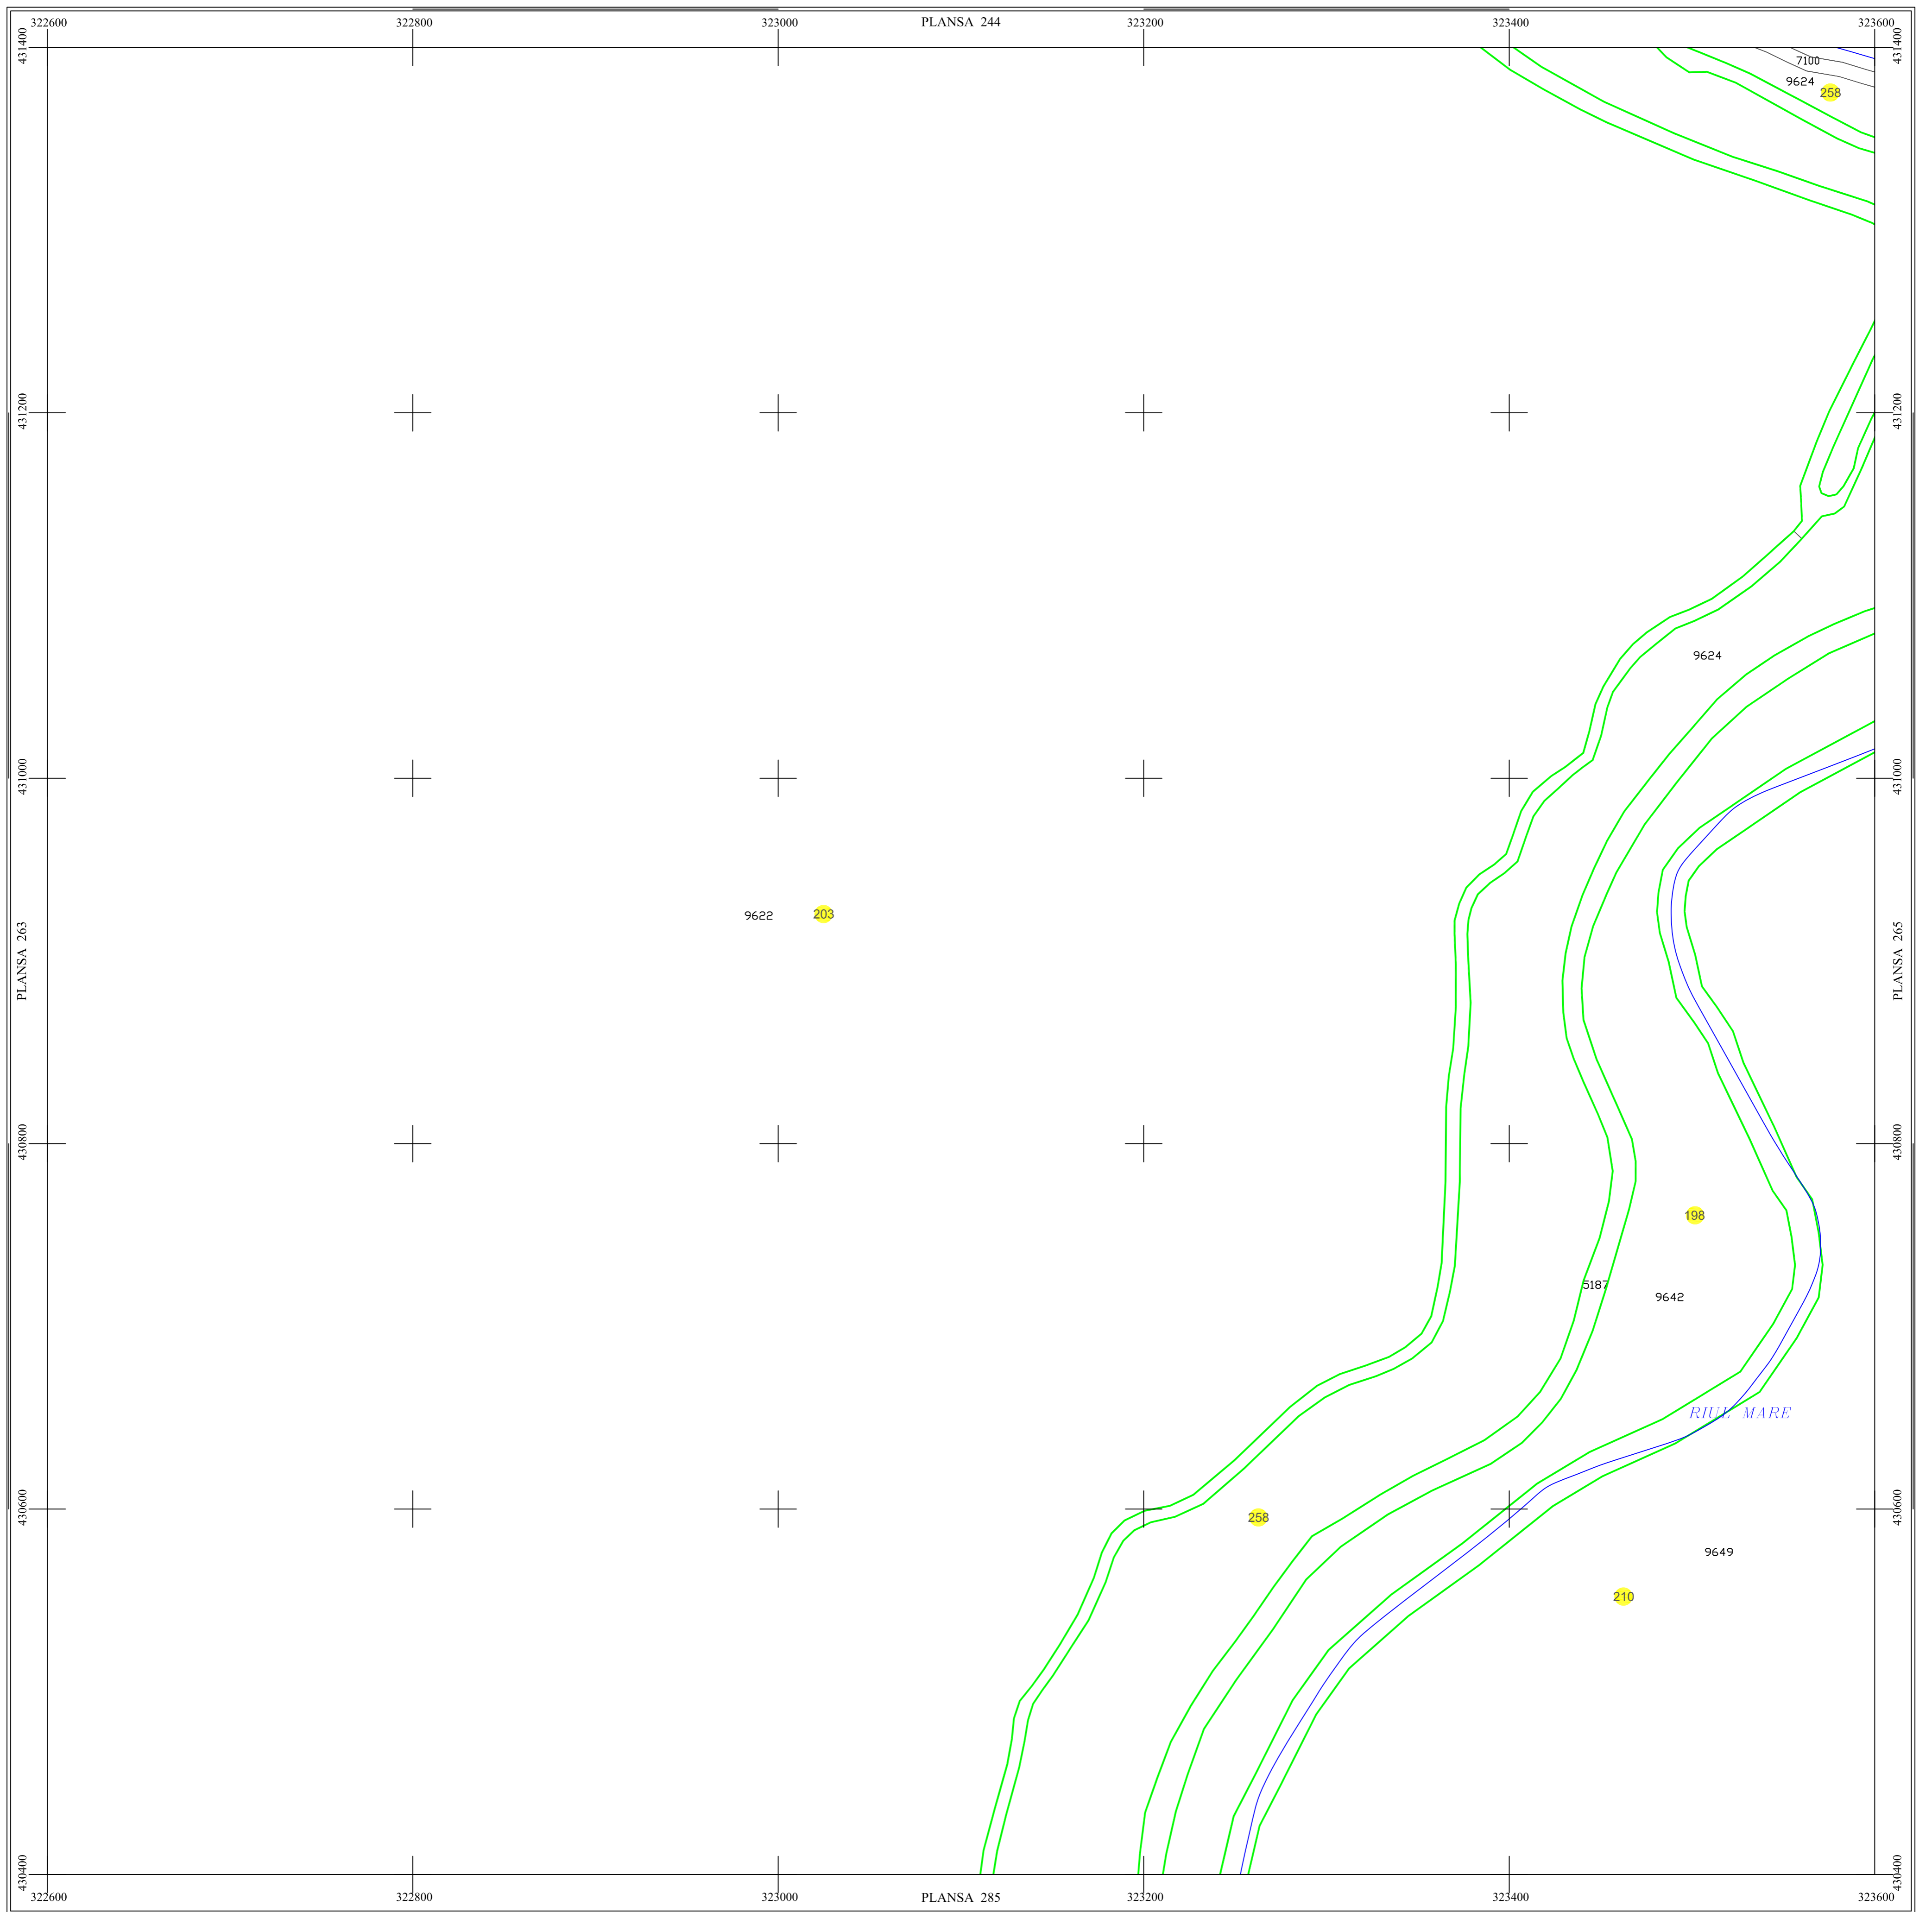

# PLAN SECTOARE CADASTRALE

## UAT RAU DE MORI, JUDETUL HUNEDOARA

Scara 1:2000

Sistem de proiectie STEREO 70

SECTIUNEA : 264/ 453

LEGENDĂ

RAU DE MORI	Denumire localitate
	Limita UAT
	Limita sector cadastral
	Limita intravilan
	Numar sector cadastral
UAT Salasul de Sus	Vecini

S.C. CORNEL & CORNEL TOPOEXIM S.R.L.		AGENTIA NATIONALA DE CADASTRU SI PUBLICITATE IMOBILIARA	
Proiectat	ing. Calota Elena Gabriela	Scara 1:2000	<b>Lucrari de inregistrare sistematica a imobilelor in Sistemul Integrat de Cadastru si Carte funciara</b> <b>UAT RAU DE MORI</b>
Măsurat	ing. Dobrita Lucian		
Calculat	ing. Dan Valentin	Data octombrie 2022	
Editat	ing. Pencoasu Cristian		
Aprobat	ing. Calota Elena Gabriela		