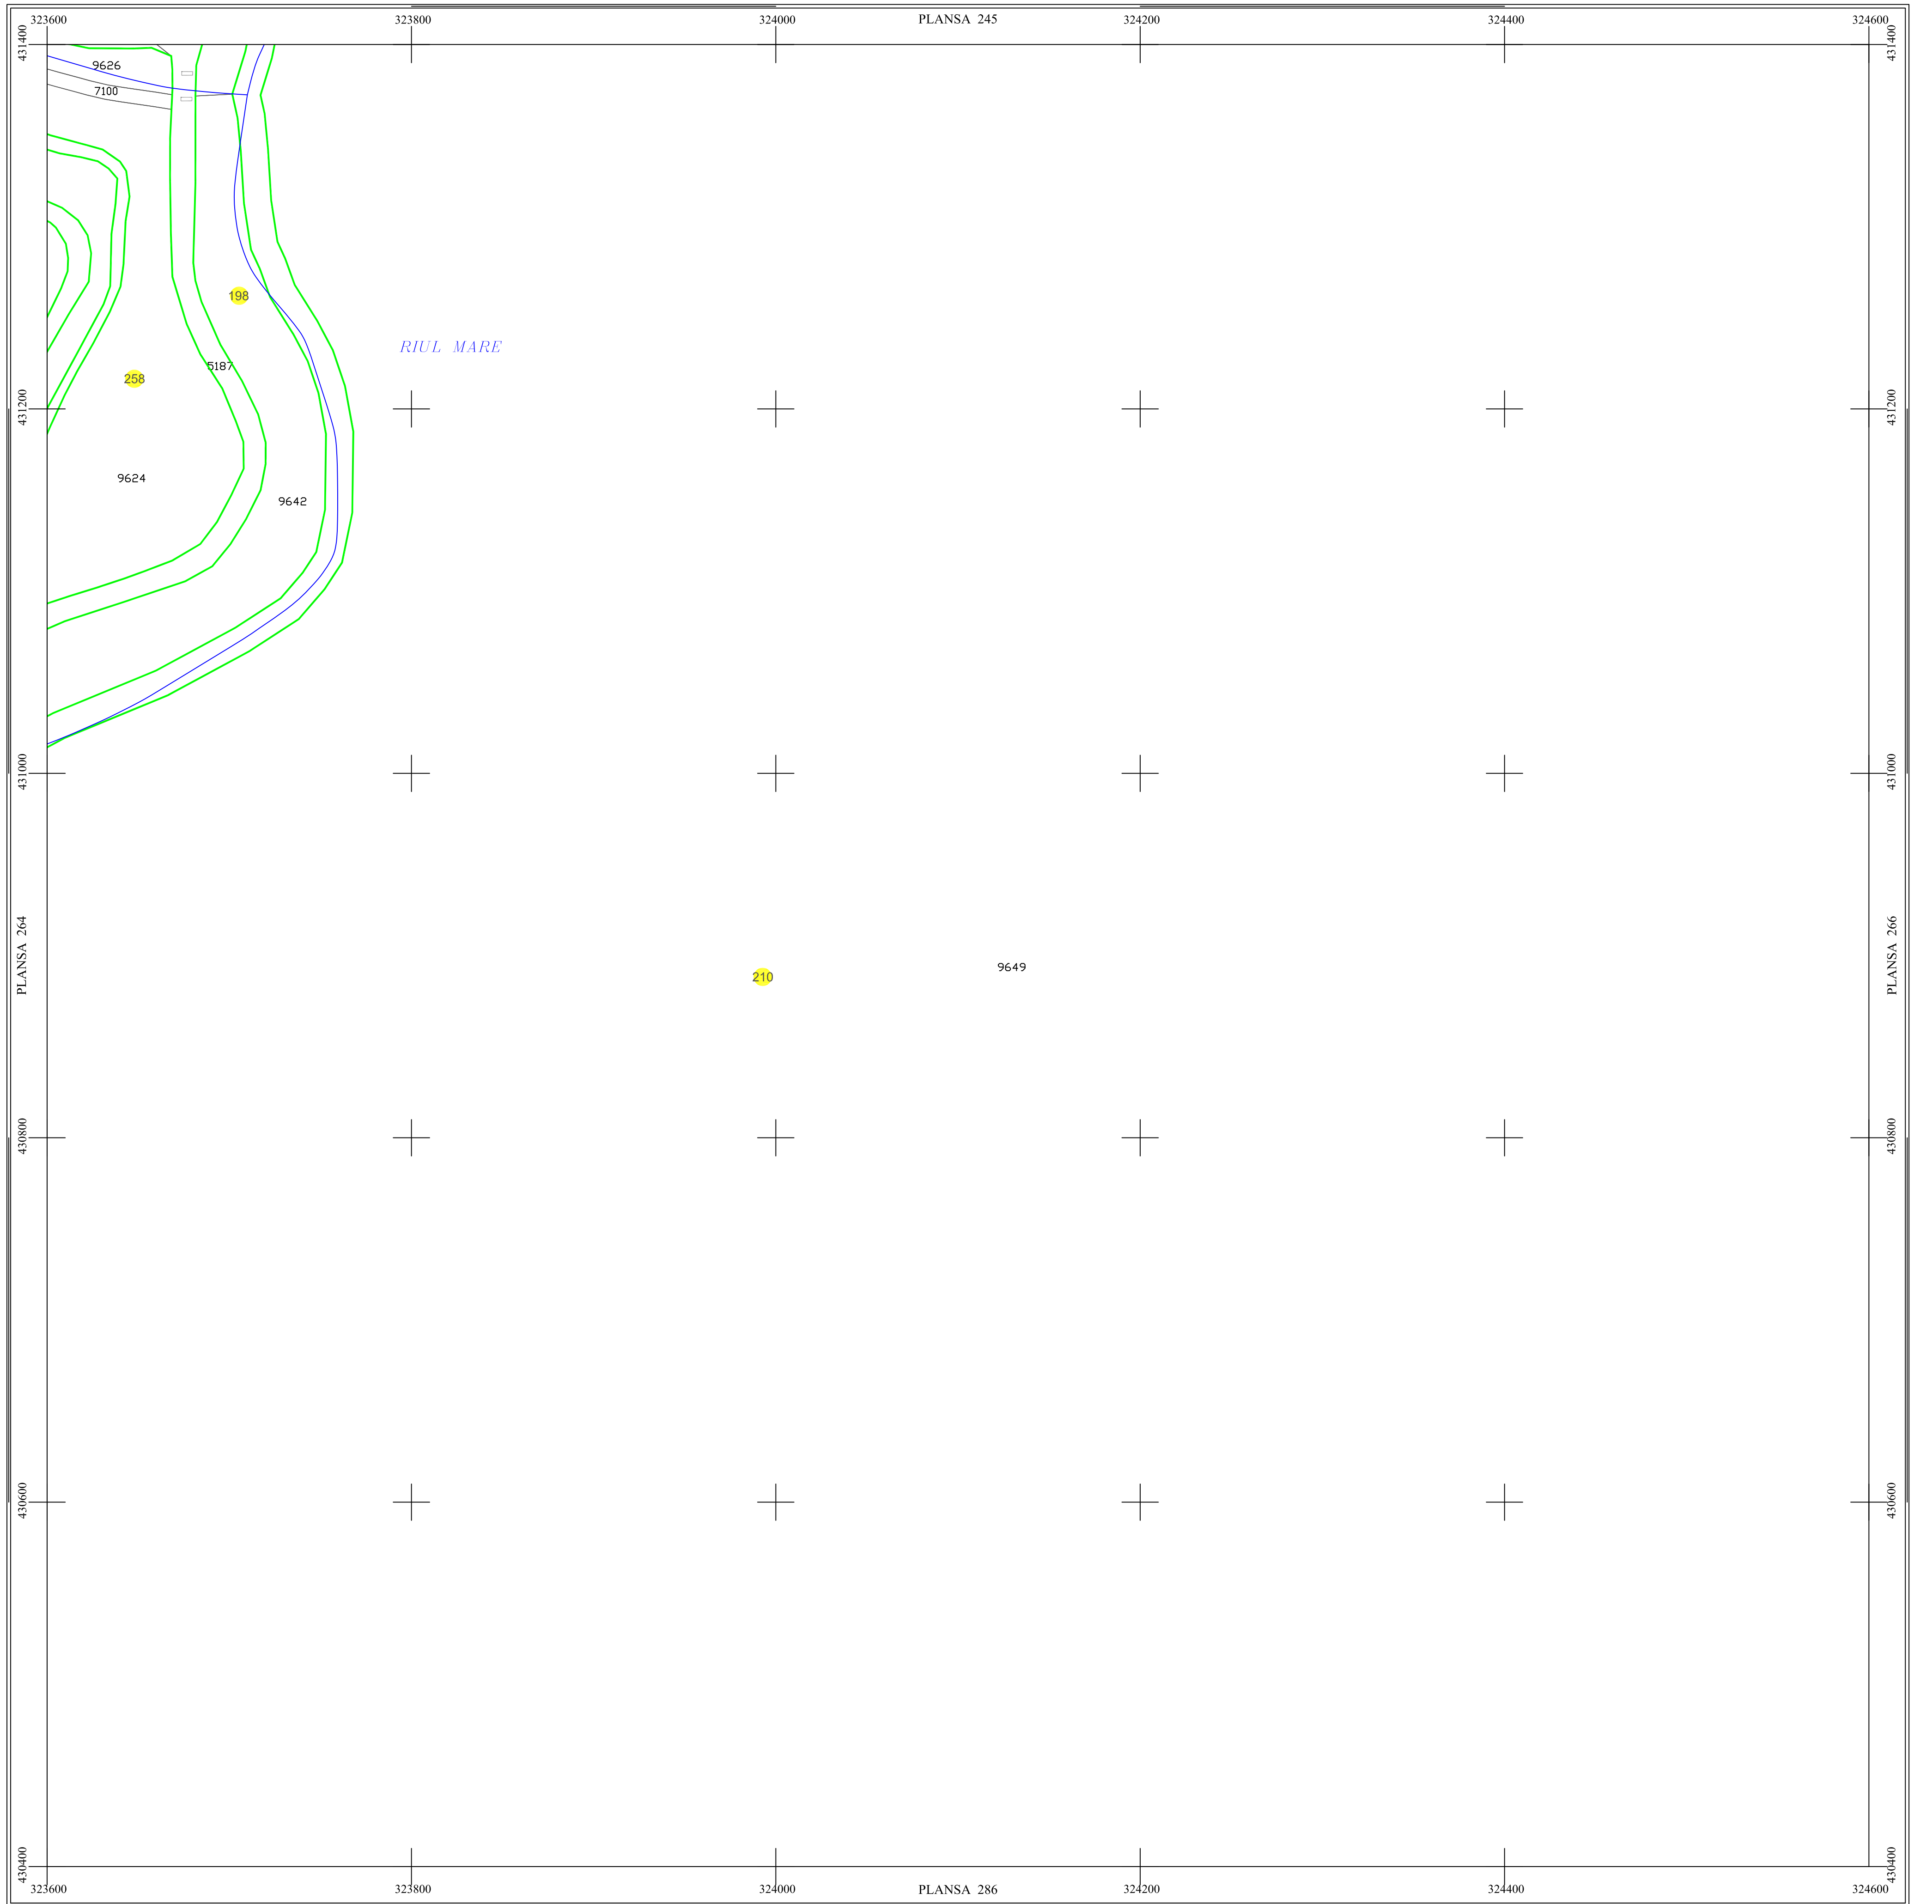

PLAN SECTOARE CADASTRALE

UAT RAU DE MORI, JUDETUL HUNEDOARA

Scara 1:2000

Sistem de proiectie STEREO 70

SECTIUNEA : 265/ 453

LEGENDĂ

RAU DE MORI	Denumire localitate
	Limita UAT
	Limita sector cadastral
	Limita intravilan
	Numar sector cadastral
UAT Salasul de Sus	Vecini

S.C. CORNEL & CORNEL TOPOEXIM S.R.L.		AGENTIA NATIONALA DE CADASTRU SI PUBLICITATE IMOBILIARA	
Proiectat	ing. Calota Elena Gabriela	Scara 1:2000	Lucrari de inregistrare sistematica a imobilelor in Sistemul Integrat de Cadastru si Carte funciara UAT RAU DE MORI
Măsurat	ing. Dobrita Lucian		
Calculat	ing. Dan Valentin	Data octombrie 2022	
Editat	ing. Peneoasu Cristian		
Aprobat	ing. Calota Elena Gabriela		