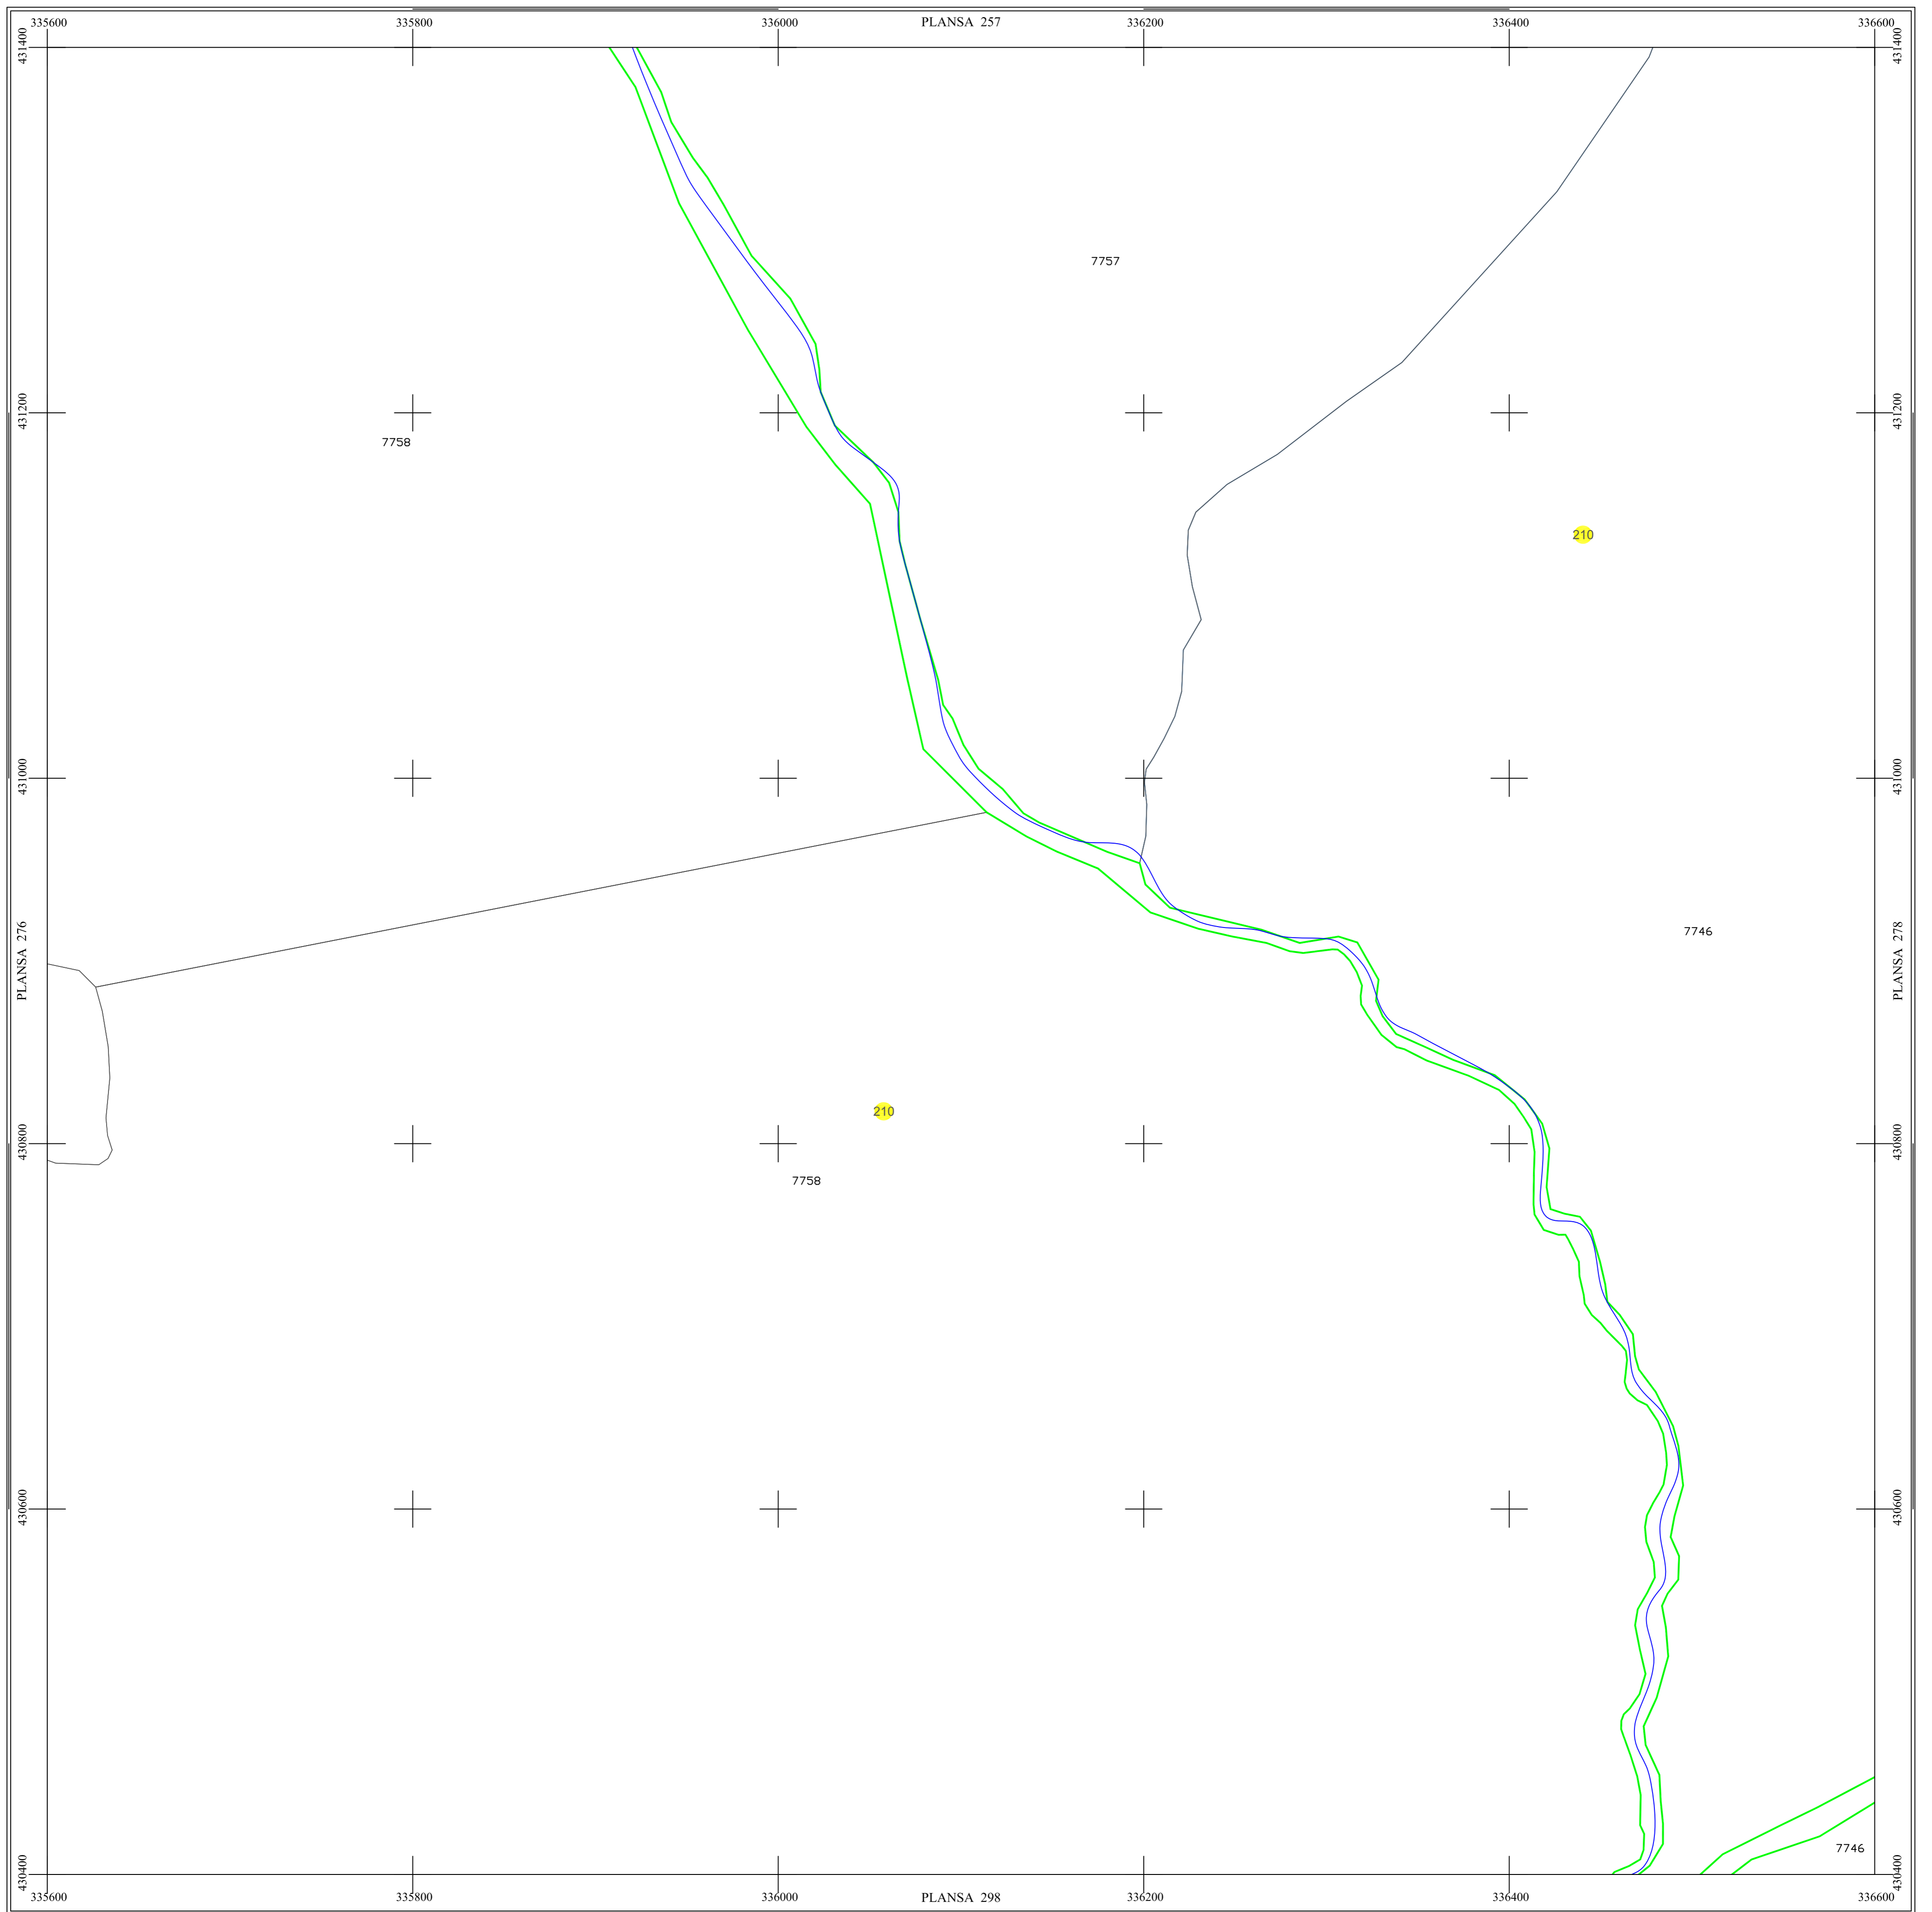

PLAN SECTOARE CADASTRALE

UAT RAU DE MORI, JUDETUL HUNEDOARA

Scara 1:2000

Sistem de proiectie STEREO 70

SECTIUNEA : 277/ 453

LEGENDĂ

RAU DE MORI	Denumire localitate
	Limita UAT
	Limita sector cadastral
	Limita intravilan
	Numar sector cadastral
UAT Salasul de Sus	Vecini

S.C. CORNEL & CORNEL TOPOEXIM S.R.L.

AGENTIA NATIONALA DE
CADASTRU SI PUBLICITATE
IMOBILIARA

Proiectat	ing. Calota Elena Gabriela
Măsurat	ing. Dobrita Lucian
Calculat	ing. Dan Valentin
Editat	ing. Pencoasu Cristian
Aprobat	ing. Calota Elena Gabriela

Scara	1:2000
Data	octombrie 2022

**Lucrari de inregistrare
sistemica a imobilelor in
Sistemul Integrat de Cadastru si
Carte funciara
UAT RAU DE MORI**