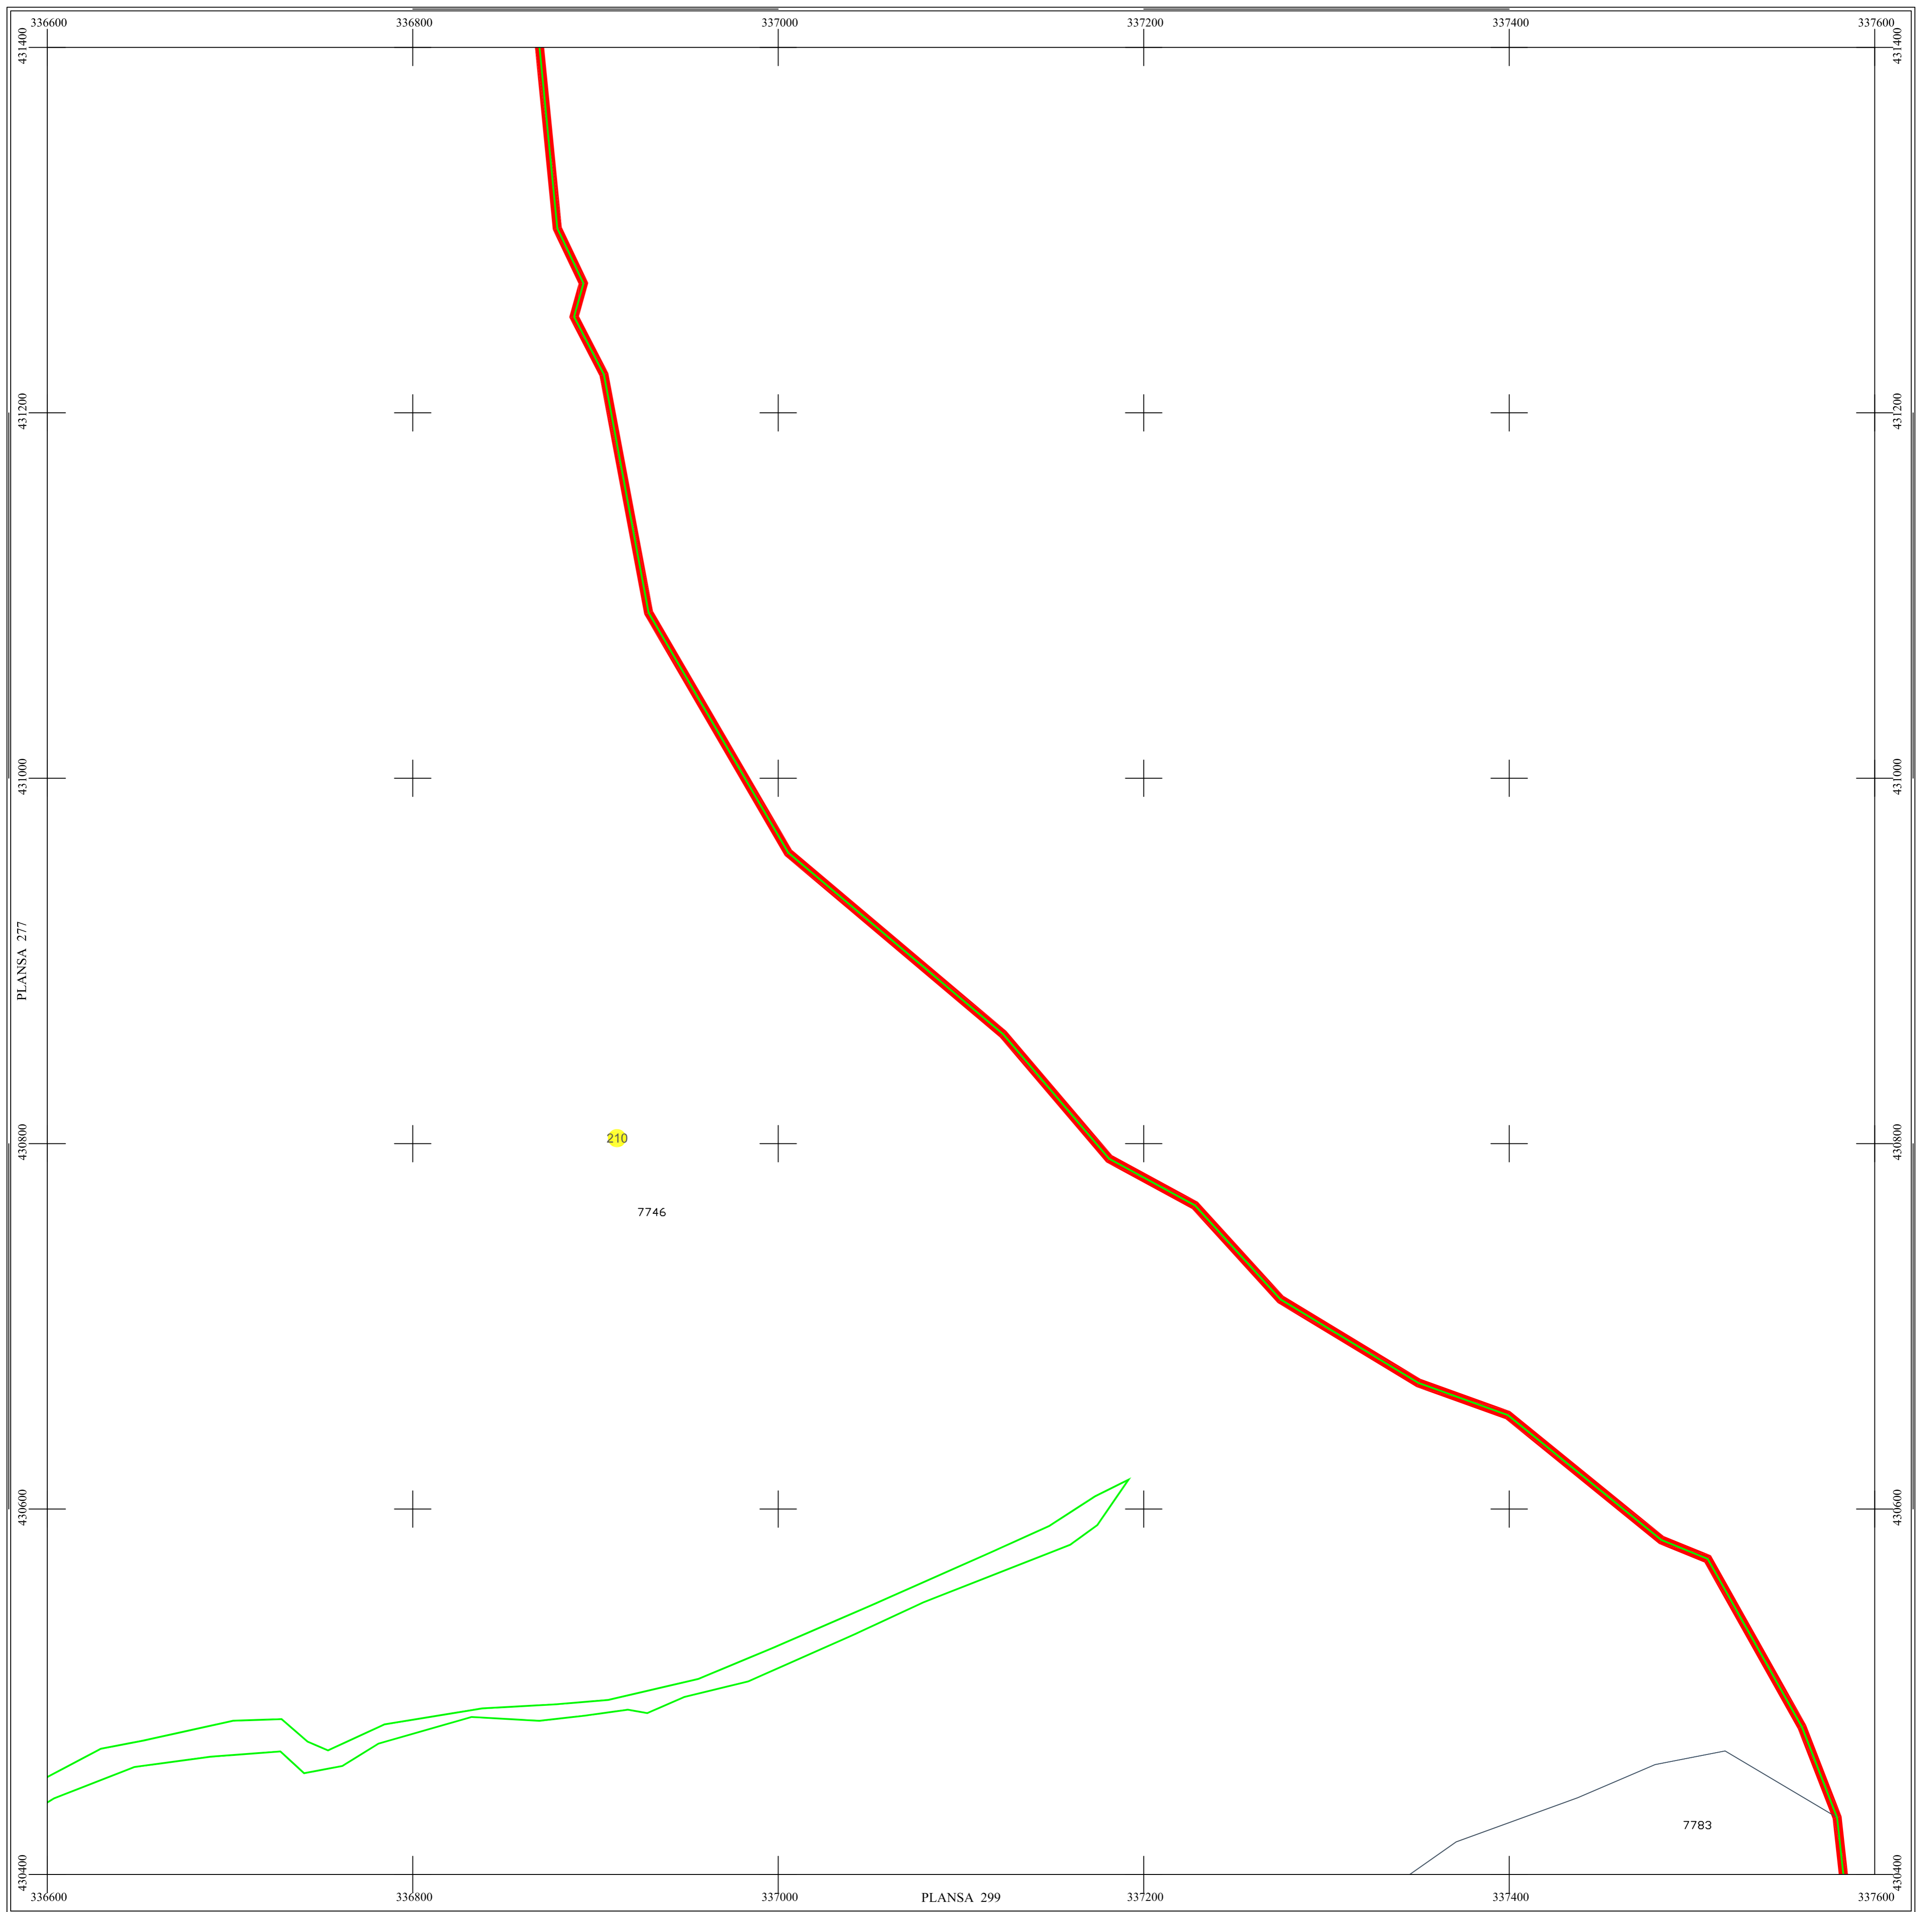

PLAN SECTOARE CADASTRALE

UAT RAU DE MORI, JUDETUL HUNEDOARA

Scara 1:2000

Sistem de proiectie STEREO 70

SECTIUNEA : 278/ 453

LEGENDĂ

RAU DE MORI	Denumire localitate
	Limita UAT
	Limita sector cadastral
	Limita intravilan
	Numar sector cadastral
UAT Salasul de Sus	Vecini

S.C. CORNEL & CORNEL TOPOEXIM S.R.L.	
Proiectat	ing. Calota Elena Gabriela
Măsurat	ing. Dobrita Lucian
Calculat	ing. Dan Valentin
Editat	ing. Pencoasu Cristian
Aprobat	ing. Calota Elena Gabriela

AGENTIA NATIONALA DE
CADASTRU SI PUBLICITATE
IMOBILIARA

Scara
1:2000

Data
octombrie 2022

**Lucrari de inregistrare
sistemica a imobilelor in
Sistemul Integrat de Cadastru si
Carte funciara
UAT RAU DE MORI**