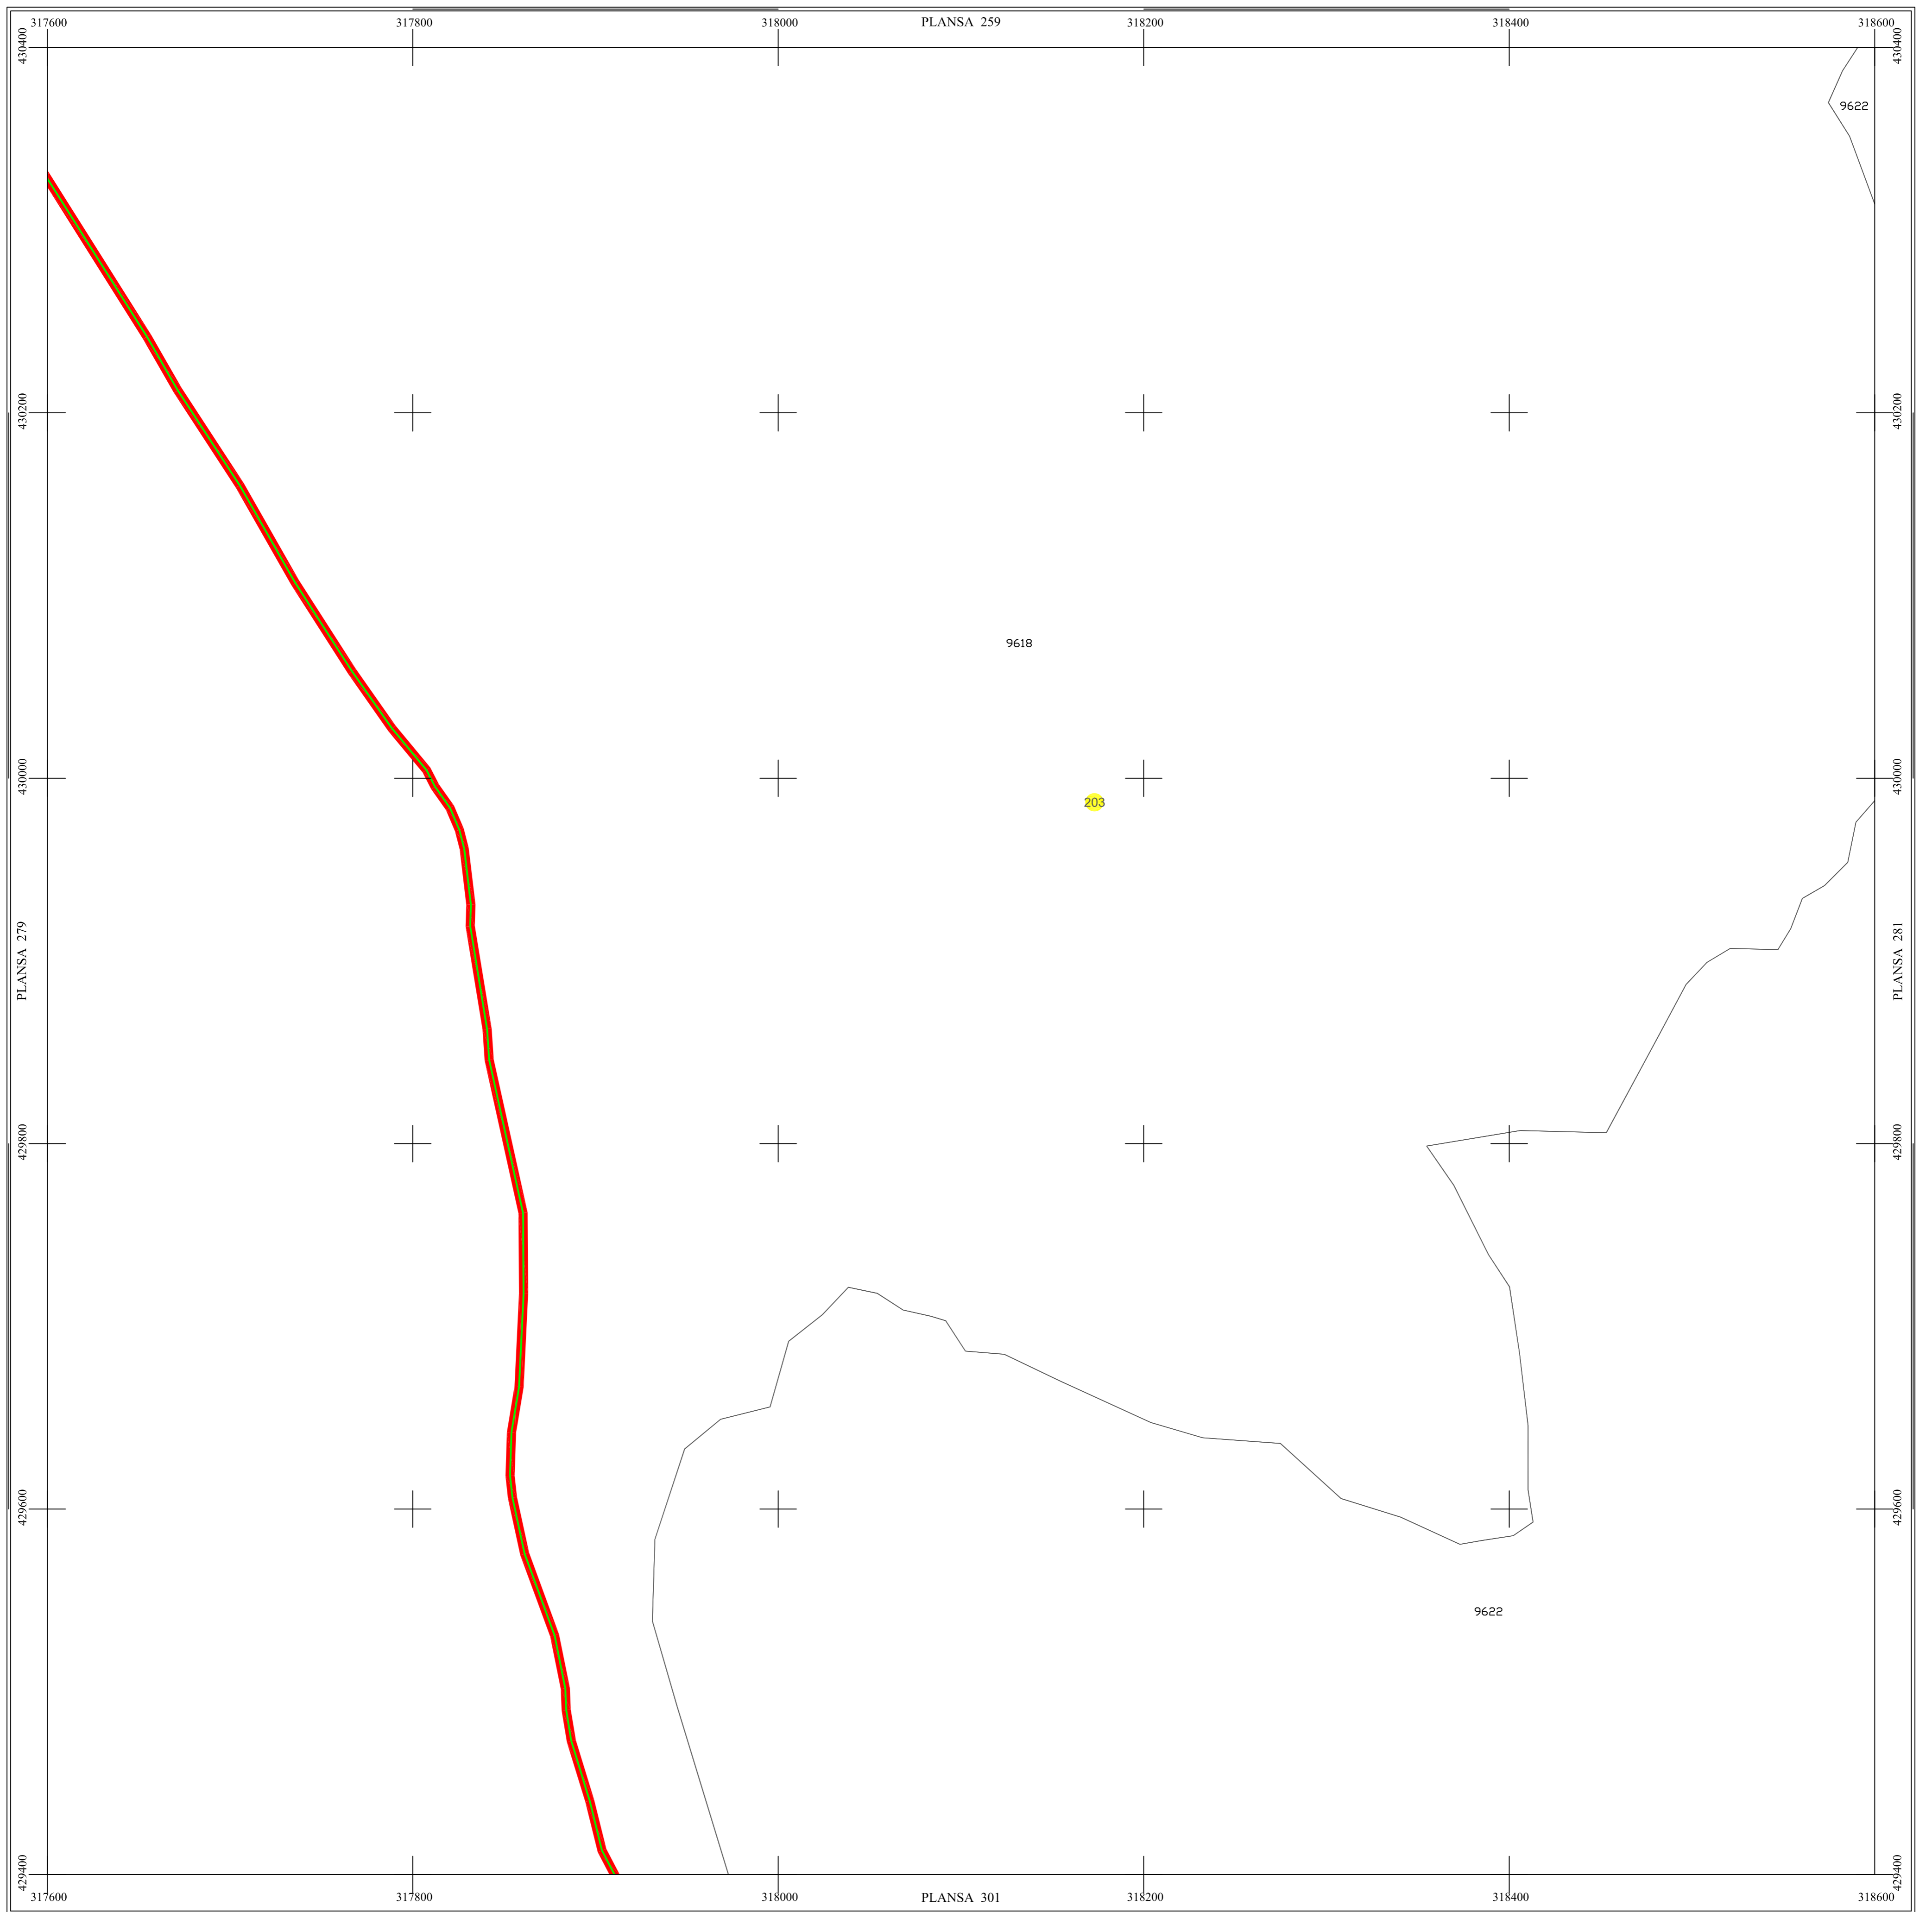

PLAN SECTOARE CADASTRALE

UAT RAU DE MORI, JUDETUL HUNEDOARA

Scara 1:2000

Sistem de proiectie STEREO 70

SECTIUNEA : 280/ 453

LEGENDĂ

RAU DE MORI	Denumire localitate
	Limita UAT
	Limita sector cadastral
	Limita intravilan
	Numar sector cadastral
UAT Salasul de Sus	Vecini

S.C. CORNEL & CORNEL TOPOEXIM S.R.L.

AGENTIA NATIONALA DE
CADASTRU SI PUBLICITATE
IMOBILIARA

Proiectat	ing. Calota Elena Gabriela
Măsurat	ing. Dobrita Lucian
Calculat	ing. Dan Valentin
Editat	ing. Peneoasu Cristian
Aprobat	ing. Calota Elena Gabriela

Scara	1:2000
Data	octombrie 2022

**Lucrari de inregistrare
sistemica a imobilelor in
Sistemul Integrat de Cadastru si
Carte funciara
UAT RAU DE MORI**