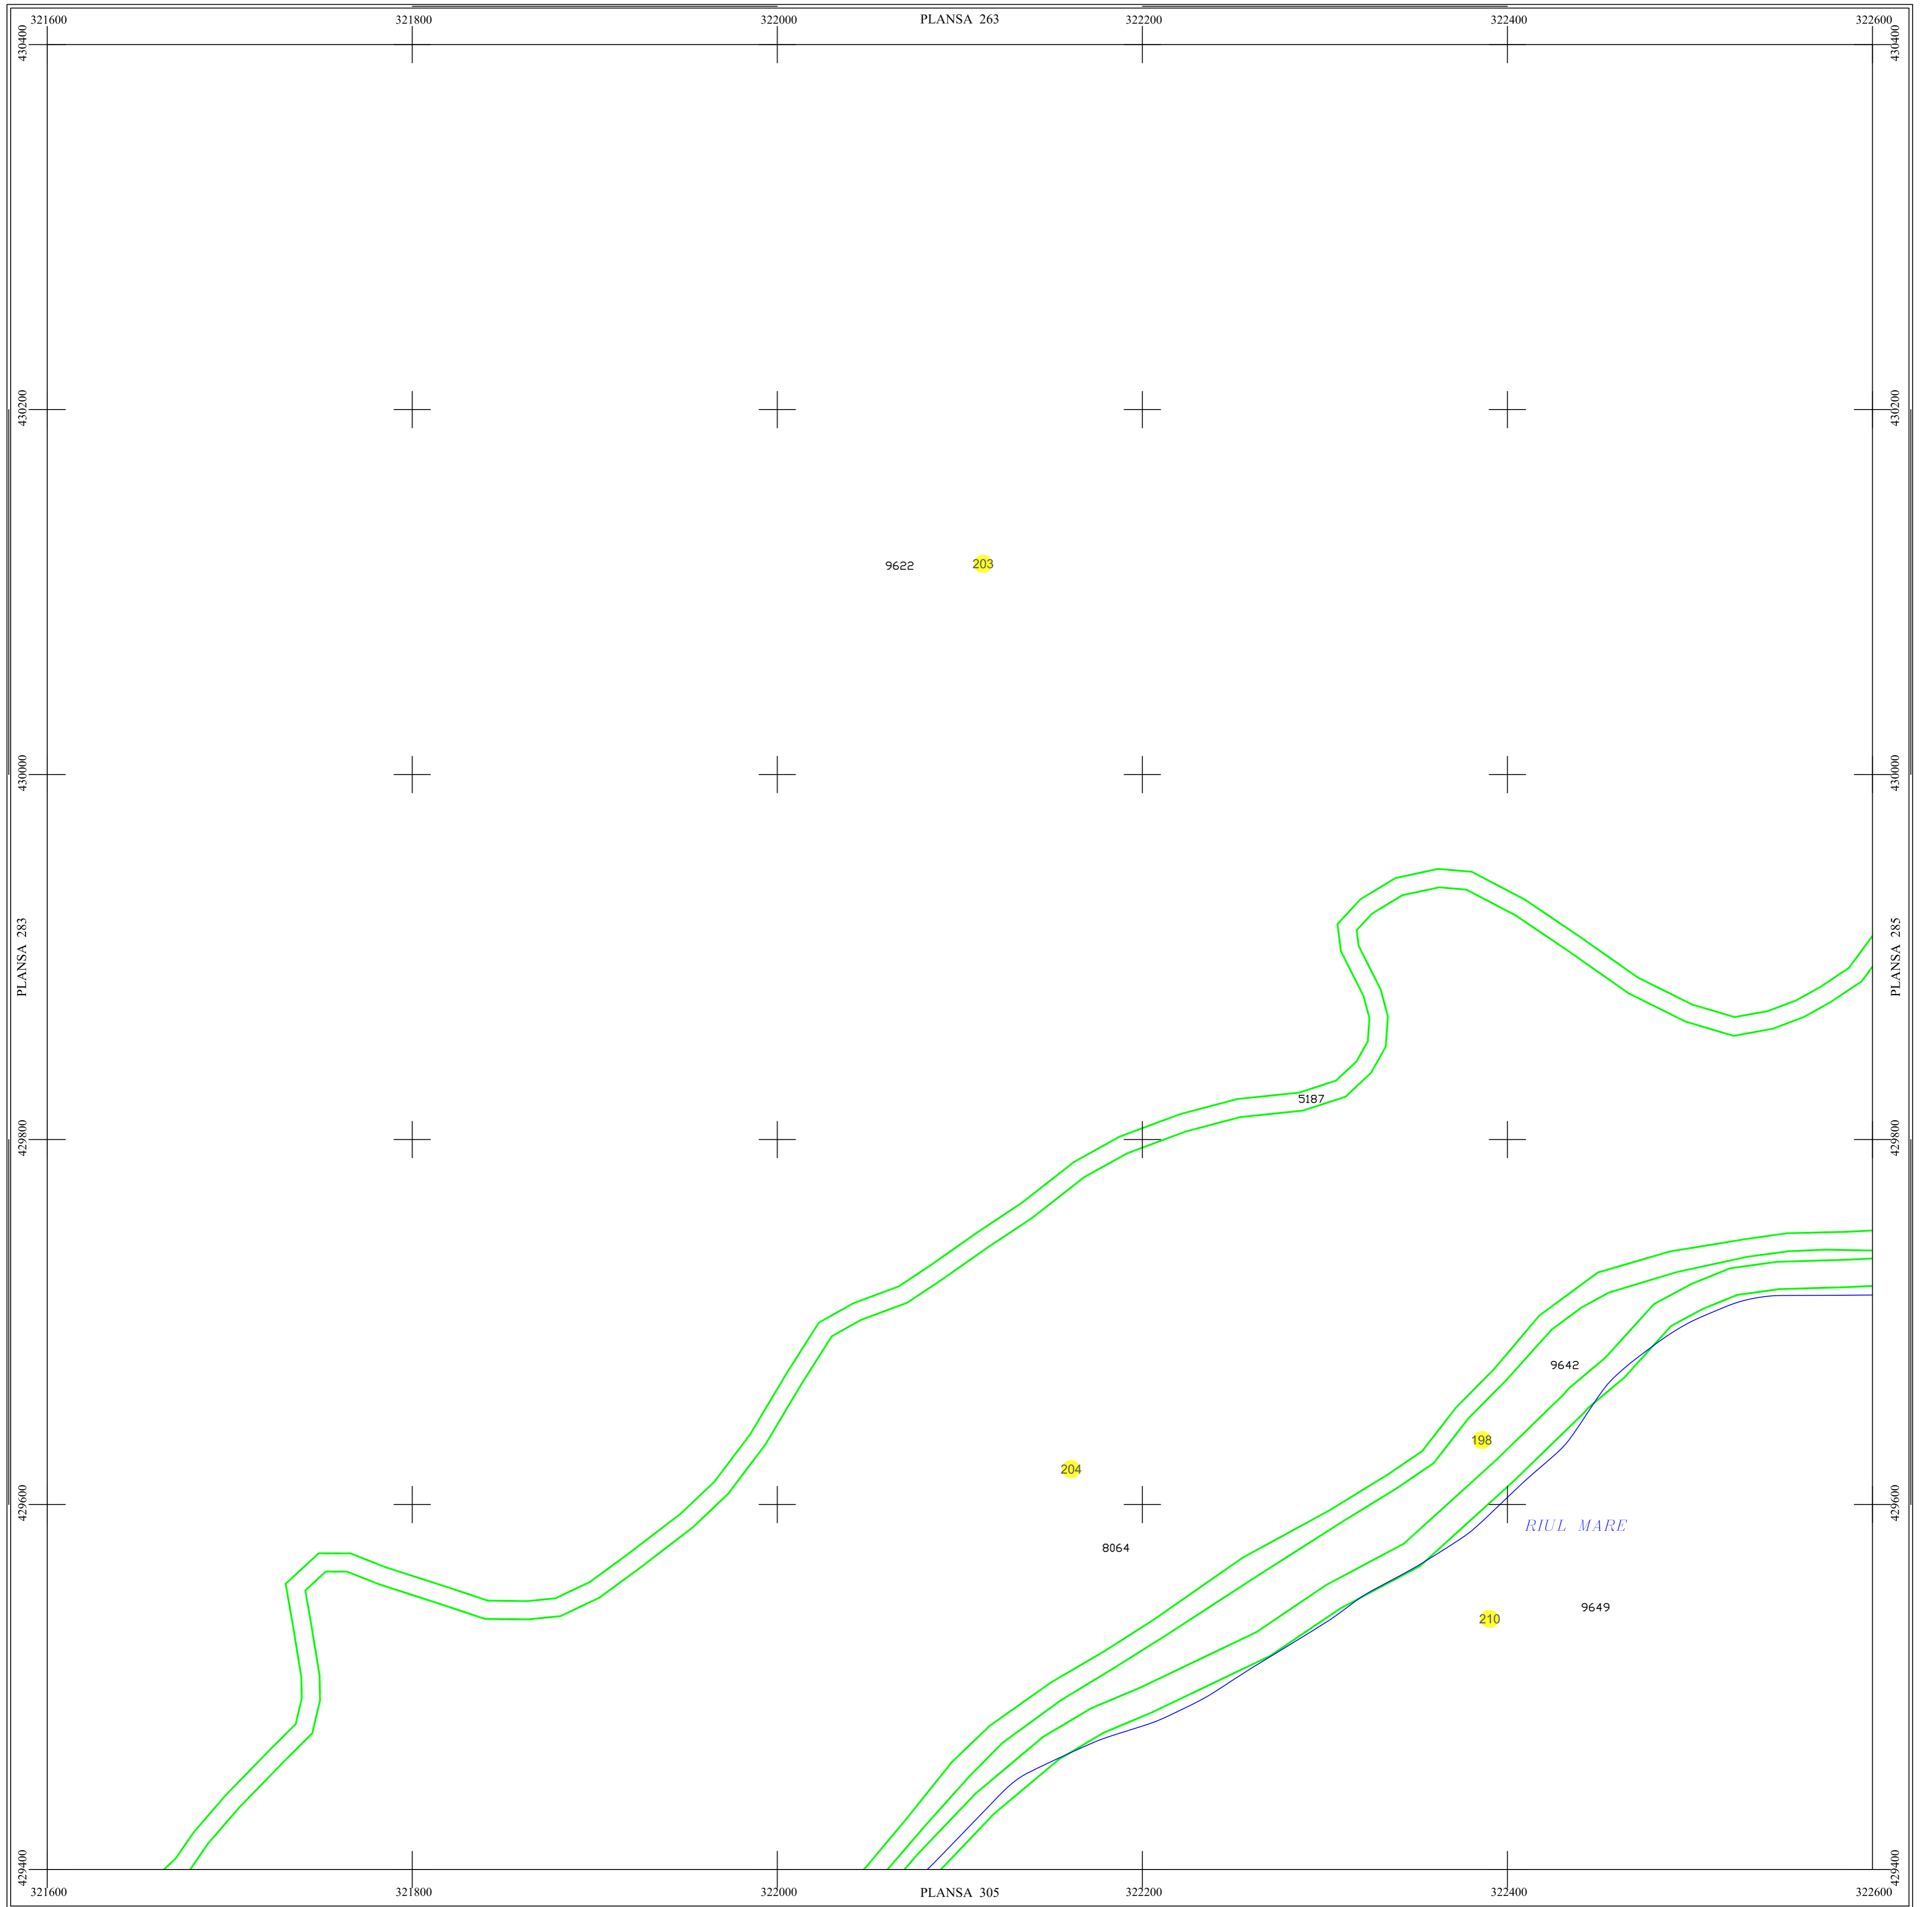

PLAN SECTOARE CADASTRALE

UAT RAU DE MORI, JUDETUL HUNEDOARA

Scara 1:2000

Sistem de proiectie STEREO 70

SECTIUNEA : 284/ 453

LEGENDĂ

RAU DE MORI	Denumire localitate
	Limita UAT
	Limita sector cadastral
	Limita intravilan
	Numar sector cadastral
UAT Salasul de Sus	Vecini

S.C. CORNEL & CORNEL TOPOEXIM S.R.L.	
Proiectat	ing. Calota Elena Gabriela
Măsurat	ing. Dobrita Lucian
Calculat	ing. Dan Valentin
Editat	ing. Pencoasu Cristian
Aprobat	ing. Calota Elena Gabriela

AGENTIA NATIONALA DE
CADASTRU SI PUBLICITATE
IMOBILIARA

**Lucrari de inregistrare
sistematica a imobilelor in
Sistemul Integrat de Cadastru si
Carte funciara
UAT RAU DE MORI**

Scara
1:2000
Data
octombrie 2022