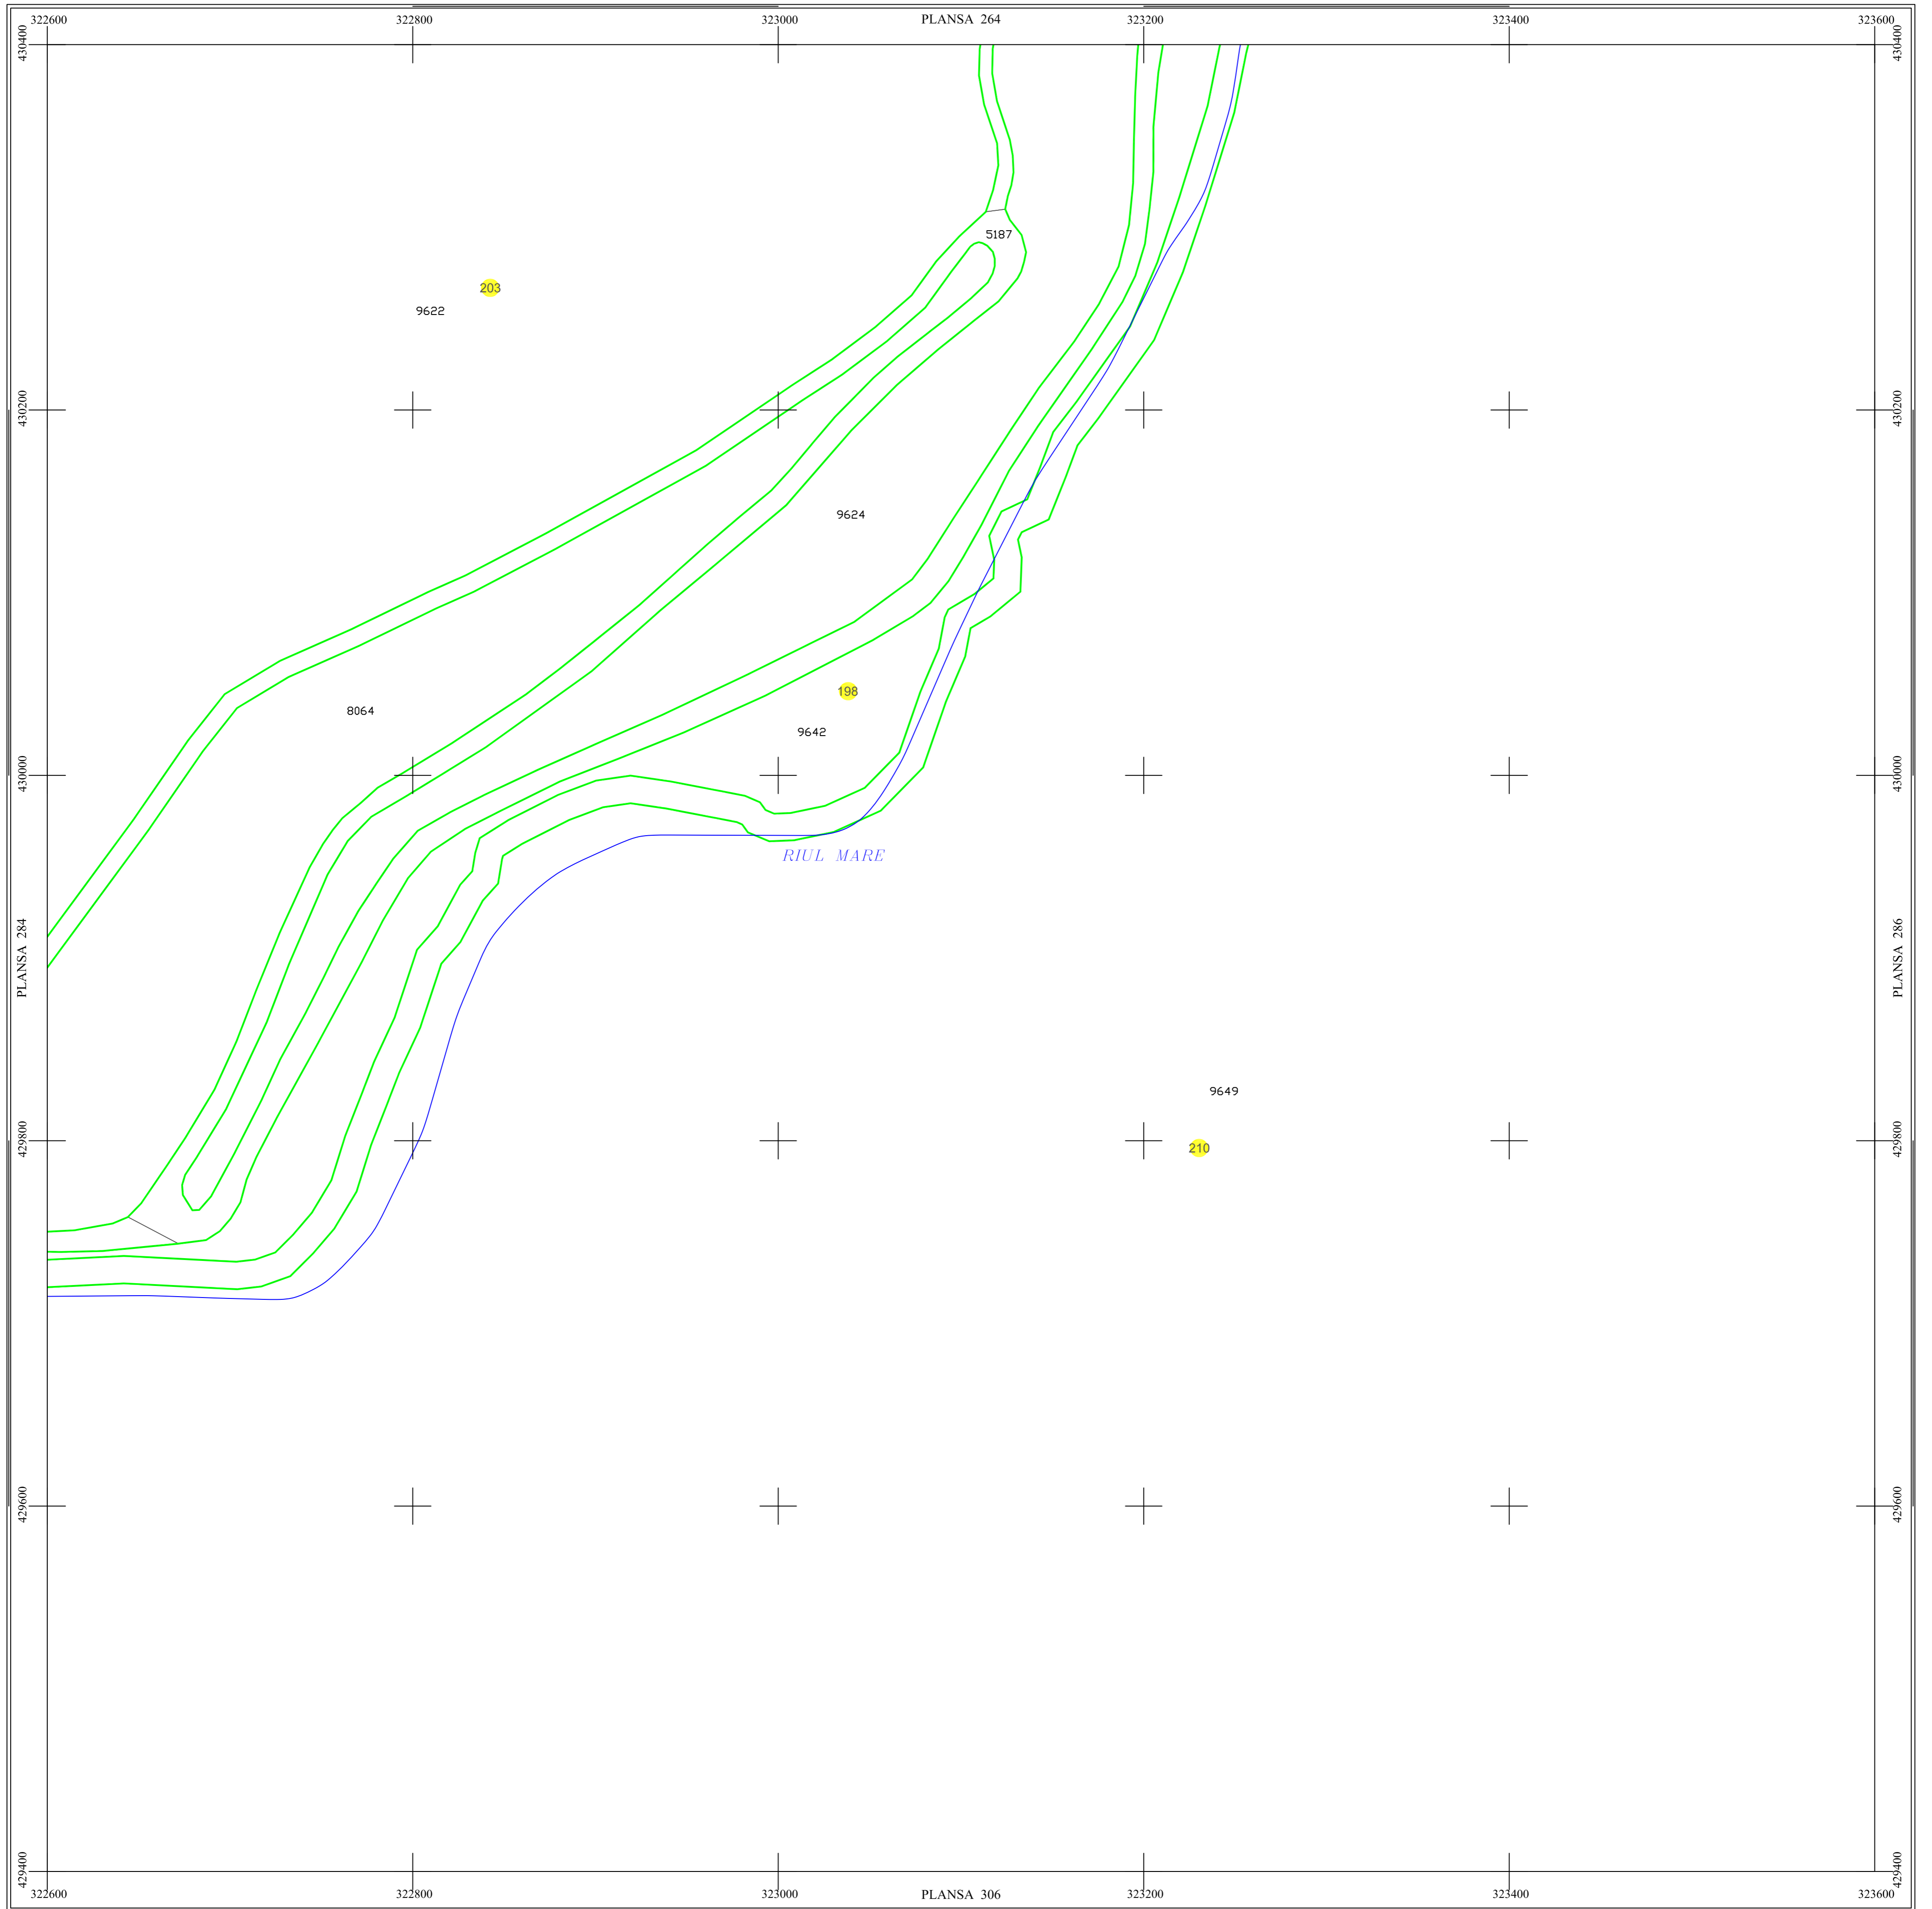

PLAN SECTOARE CADASTRALE

UAT RAU DE MORI, JUDETUL HUNEDOARA

Scara 1:2000

Sistem de proiectie STEREO 70

SECTIUNEA : 285/ 453

LEGENDĂ

RAU DE MORI	Denumire localitate
	Limita UAT
	Limita sector cadastral
	Limita intravilan
	Numar sector cadastral
UAT Salasul de Sus	Vecini

S.C. CORNEL & CORNEL TOPOEXIM S.R.L.

AGENTIA NATIONALA DE
CADASTRU SI PUBLICITATE
IMOBILIARA

Proiectat	ing. Calota Elena Gabriela
Măsurat	ing. Dobrita Lucian
Calculat	ing. Dan Valentin
Editat	ing. Peneoasu Cristian
Aprobat	ing. Calota Elena Gabriela

Scara
1:2000
Data
octombrie 2022

**Lucrari de inregistrare
sistemica a imobilelor in
Sistemul Integrat de Cadastru si
Carte funciara
UAT RAU DE MORI**