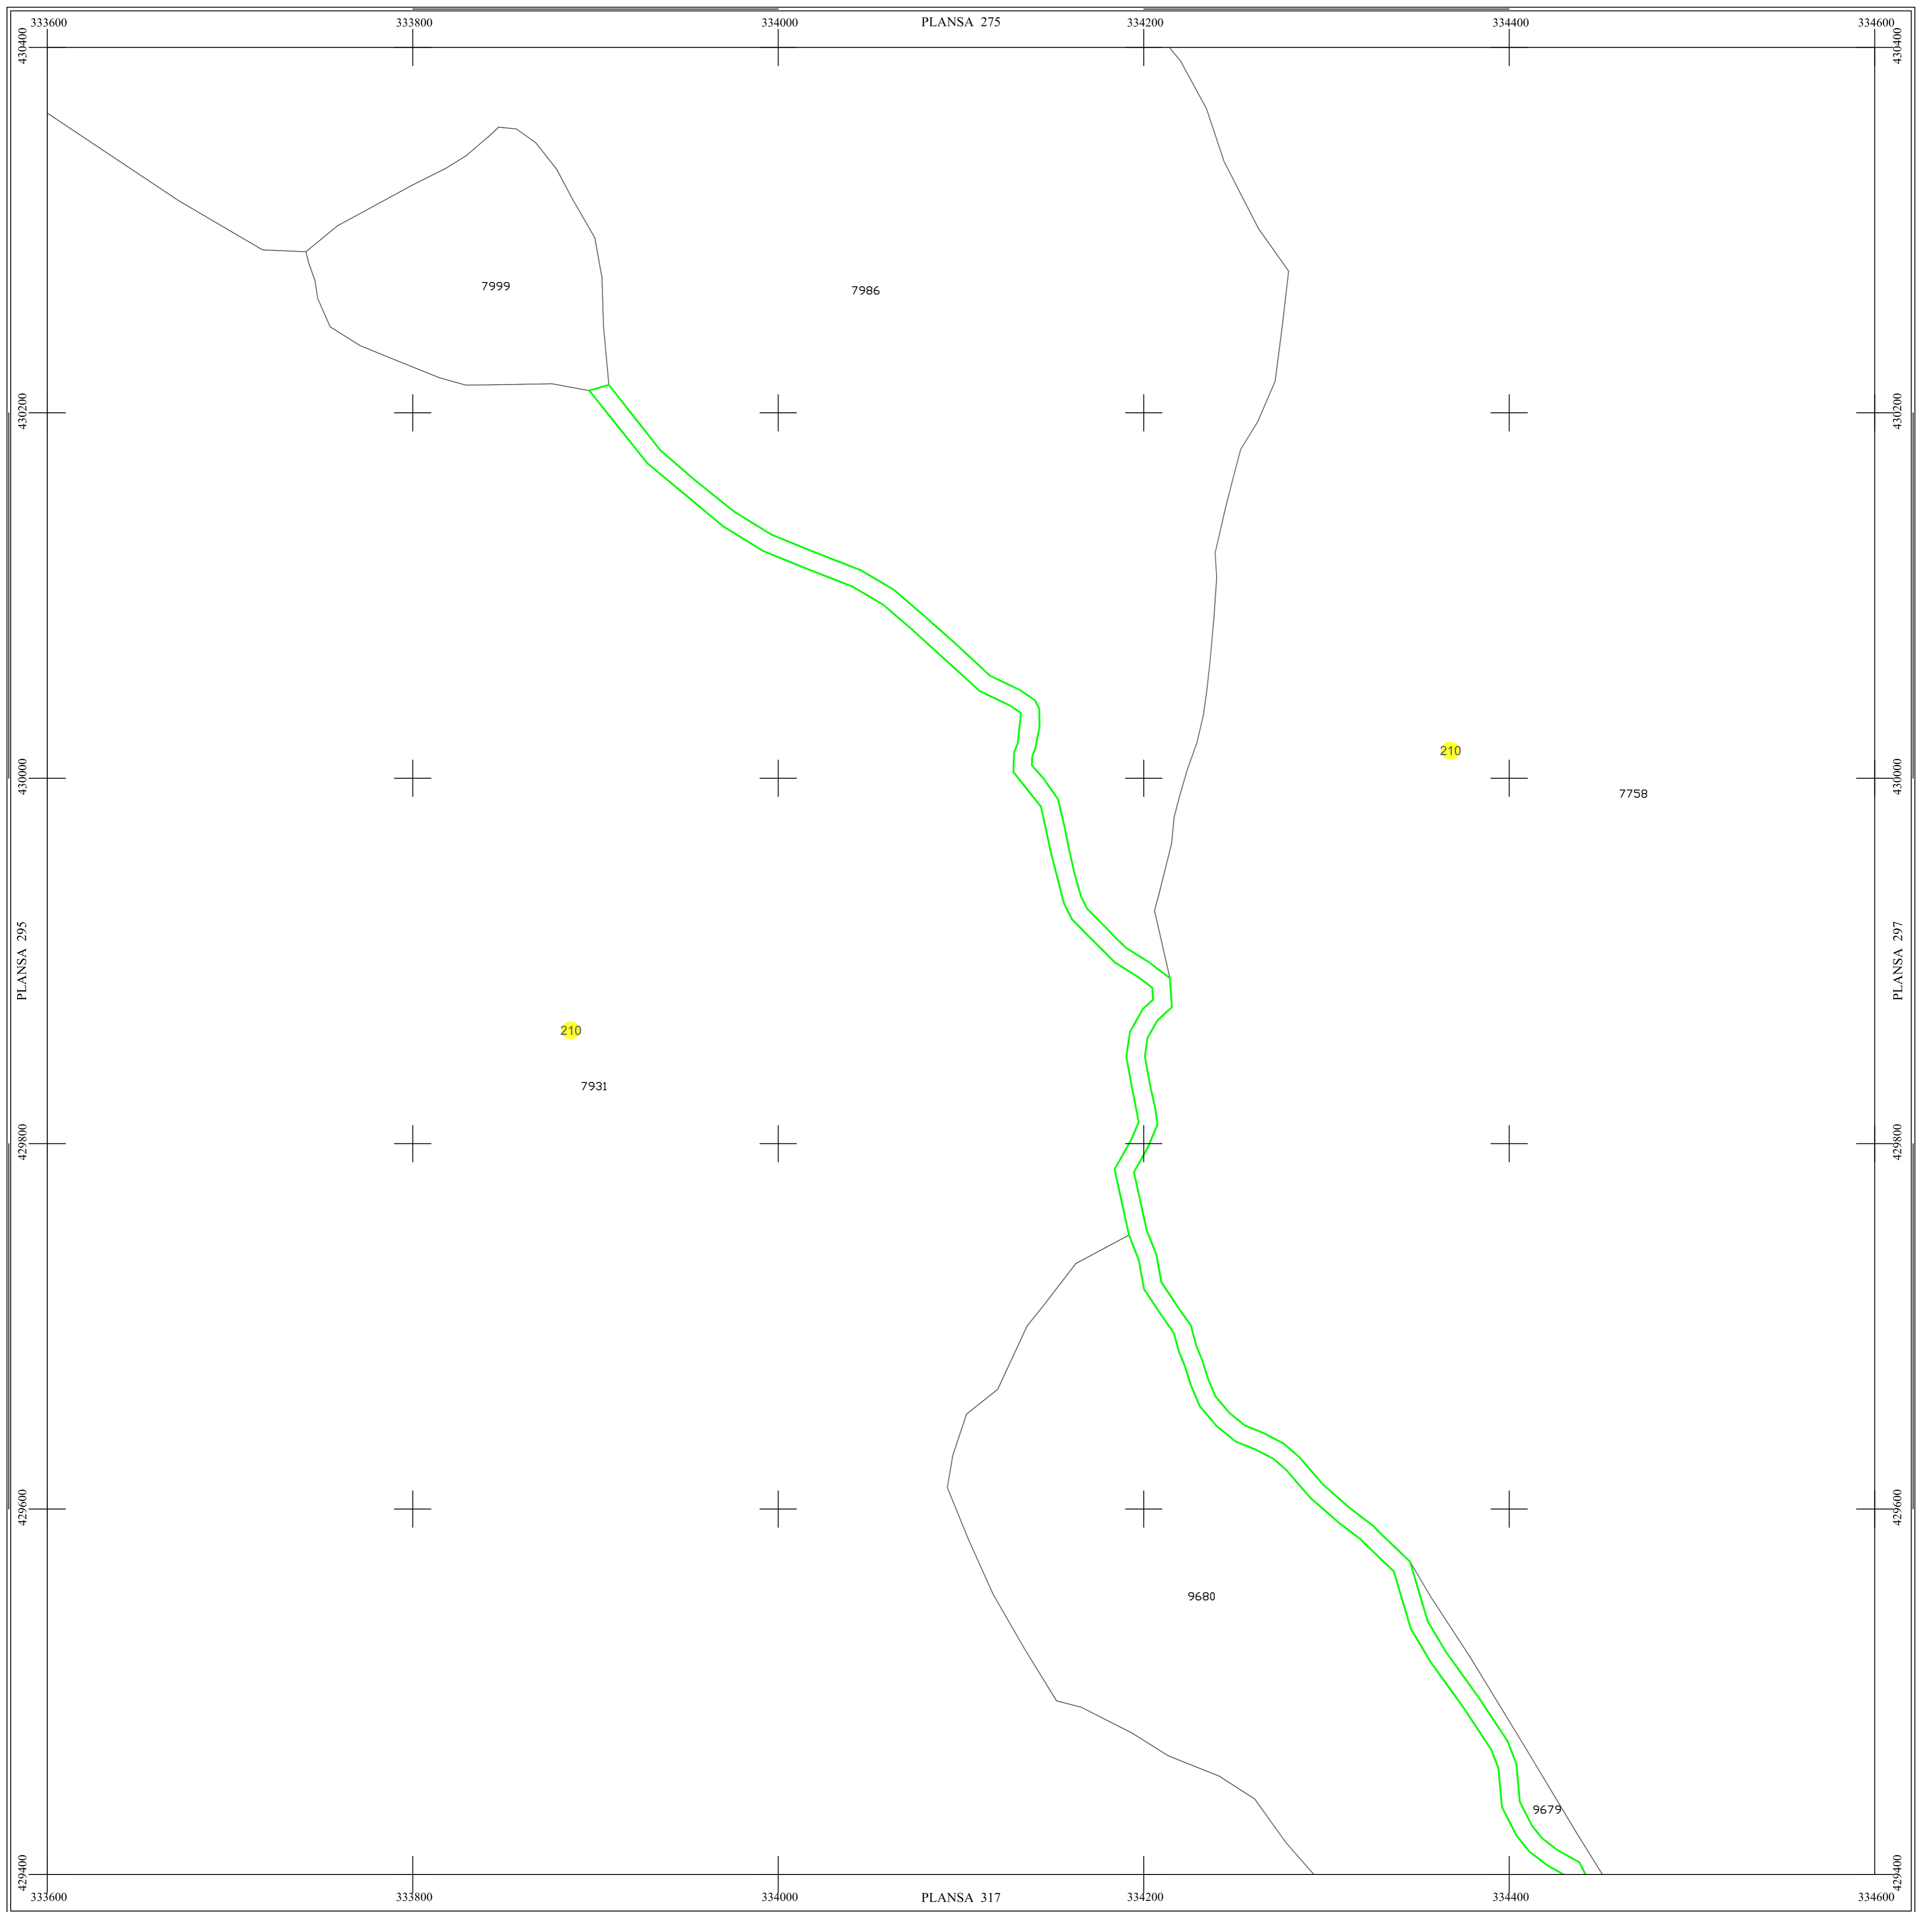

PLAN SECTOARE CADASTRALE

UAT RAU DE MORI, JUDETUL HUNEDOARA

Scara 1:2000

Sistem de proiectie STEREO 70

SECTIUNEA : 296/ 453

LEGENDĂ

RAU DE MORI	Denumire localitate
	Limita UAT
	Limita sector cadastral
	Limita intravilan
	Numar sector cadastral
UAT Salasul de Sus	Vecini

S.C. CORNEL & CORNEL TOPOEXIM S.R.L.

AGENTIA NATIONALA DE
CADASTRU SI PUBLICITATE
IMOBILIARA

Proiectat	ing. Calota Elena Gabriela
Măsurat	ing. Dobrita Lucian
Calculat	ing. Dan Valentin
Editat	ing. Pencoasu Cristian
Aprobat	ing. Calota Elena Gabriela

Scara
1:2000
Data
octombrie 2022

**Lucrari de inregistrare
sistemica a imobilelor in
Sistemul Integrat de Cadastru si
Carte funciara
UAT RAU DE MORI**