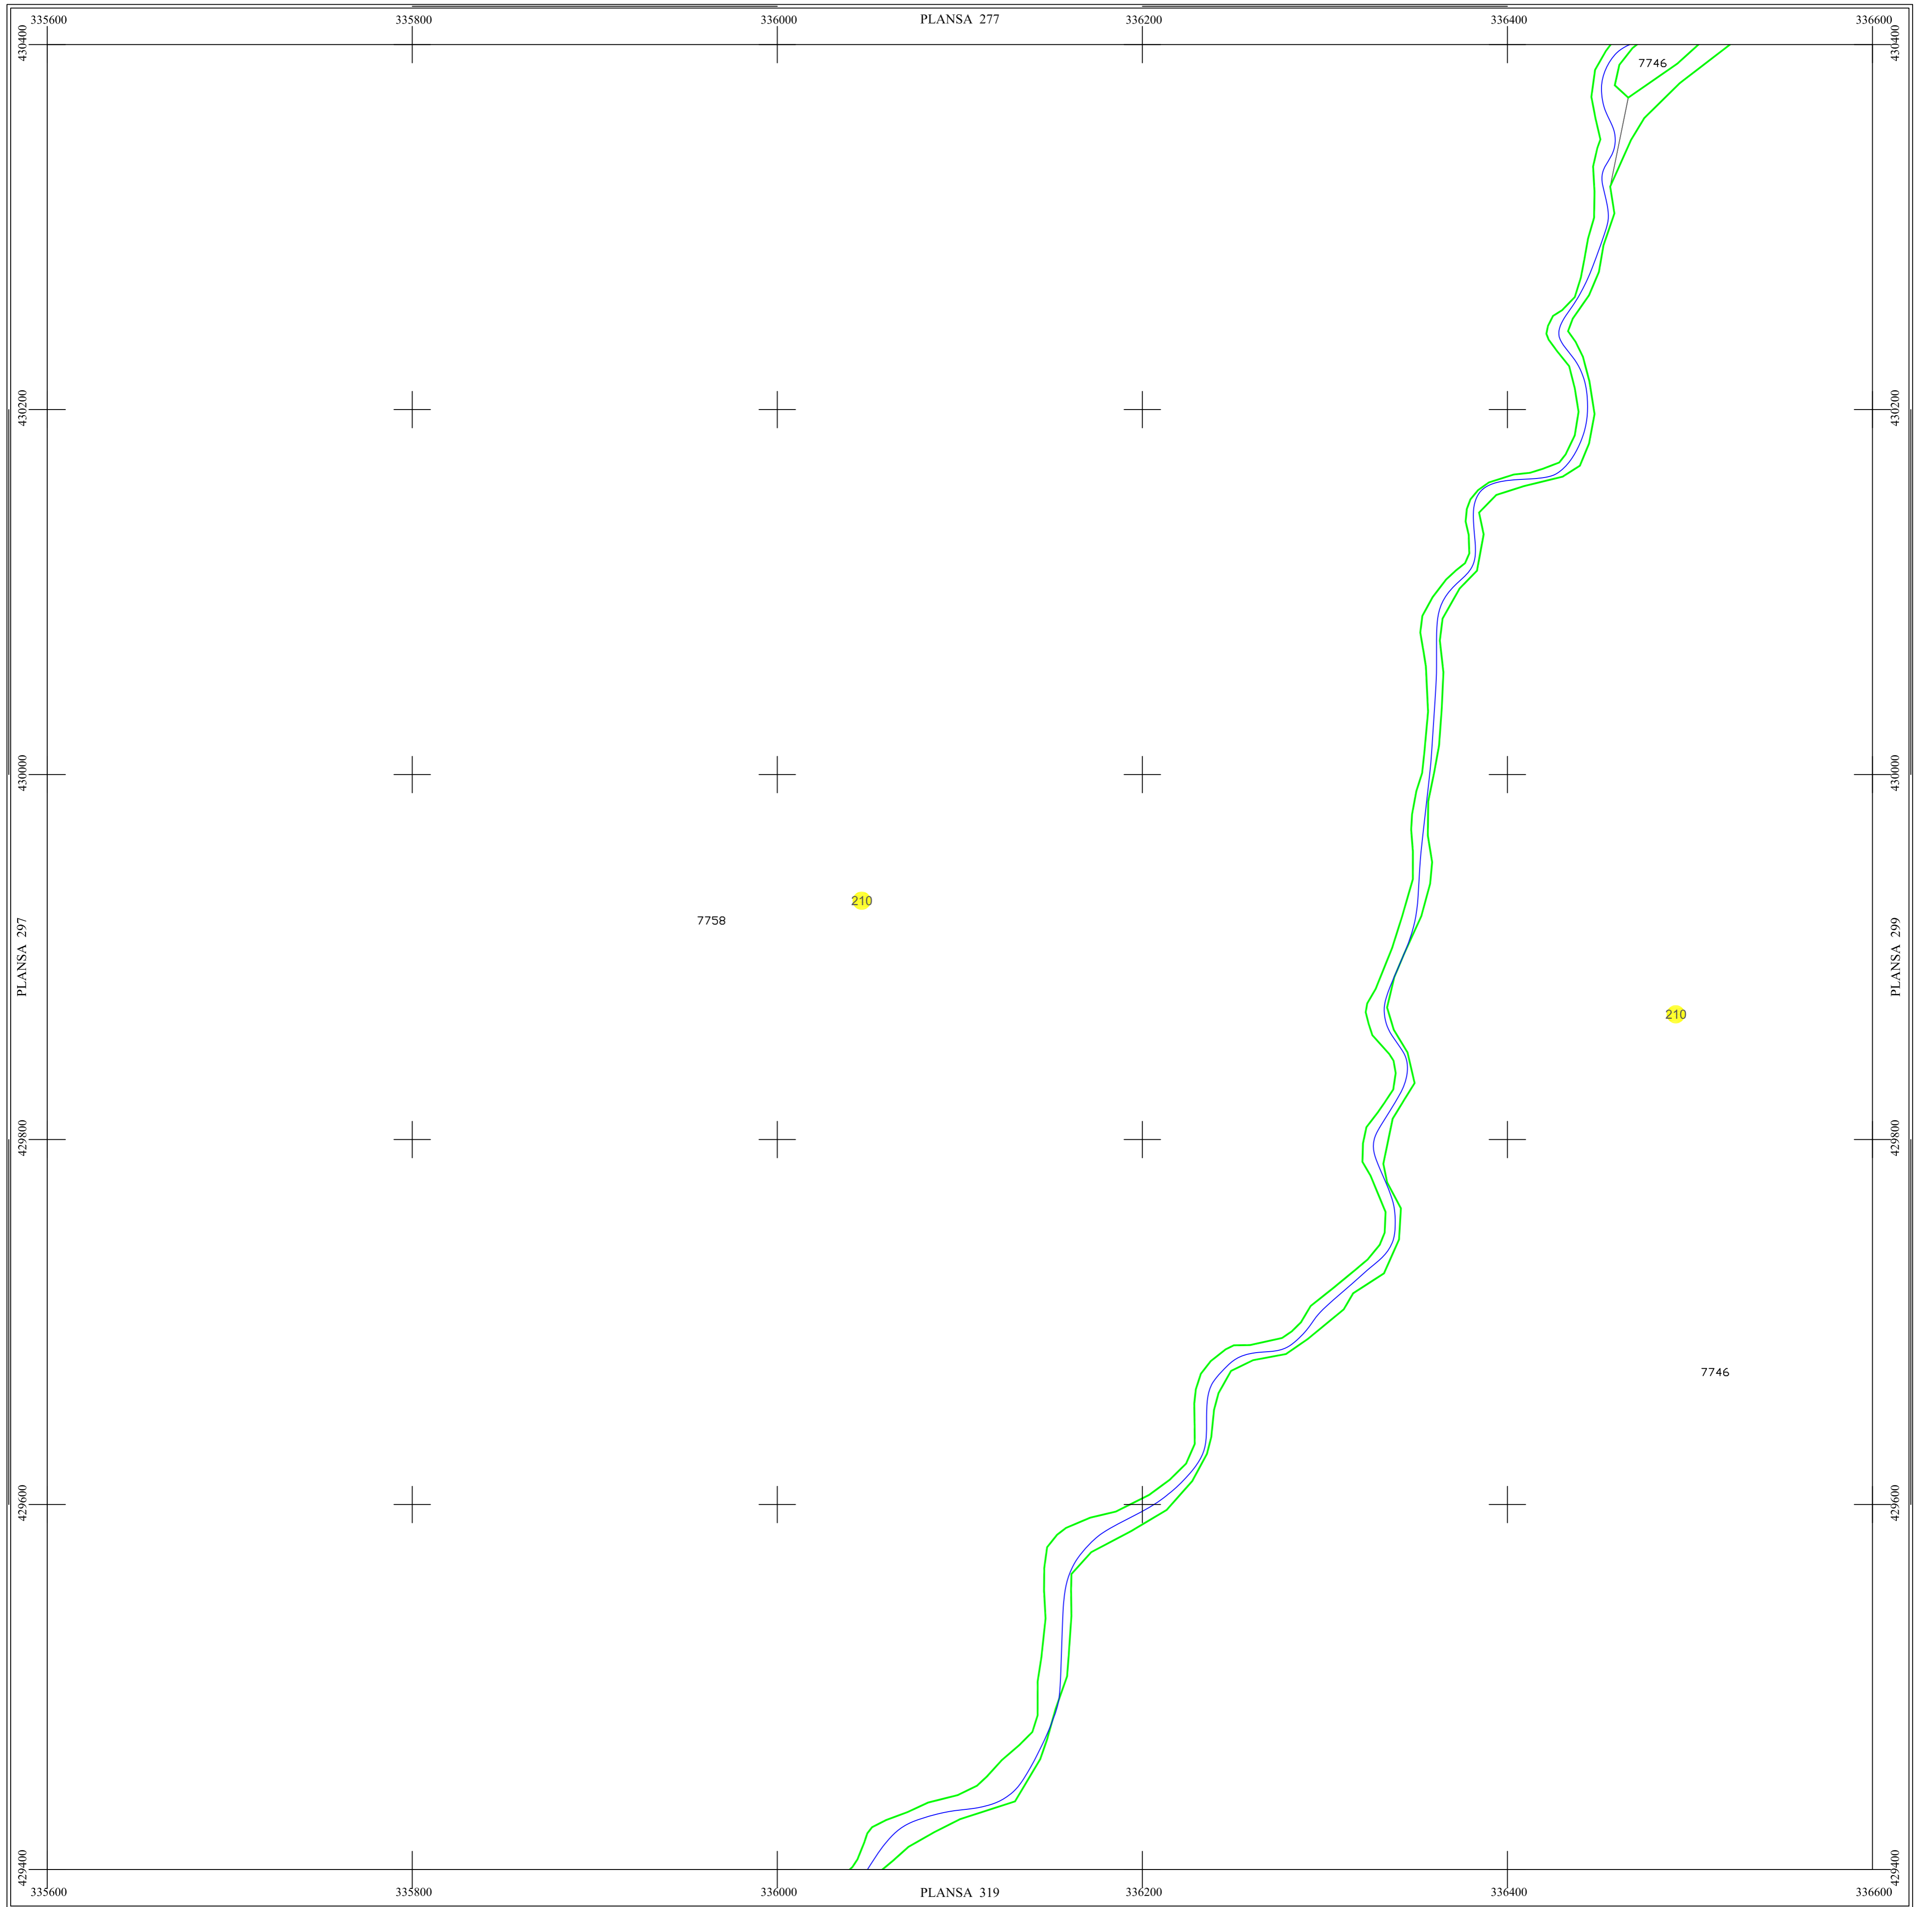

PLAN SECTOARE CADASTRALE

UAT RAU DE MORI, JUDETUL HUNEDOARA

Scara 1:2000

Sistem de proiectie STEREO 70

SECTIUNEA : 298/ 453

LEGENDĂ

RAU DE MORI	Denumire localitate
	Limita UAT
	Limita sector cadastral
	Limita intravilan
	Numar sector cadastral
UAT Salasul de Sus	Vecini

S.C. CORNEL & CORNEL TOPOEXIM S.R.L.

AGENTIA NATIONALA DE CADASTRU SI PUBLICITATE IMOBILIARA

Proiectat	ing. Calota Elena Gabriela
Măsurat	ing. Dobrita Lucian
Calculat	ing. Dan Valentin
Editat	ing. Pencoasu Cristian
Aprobat	ing. Calota Elena Gabriela