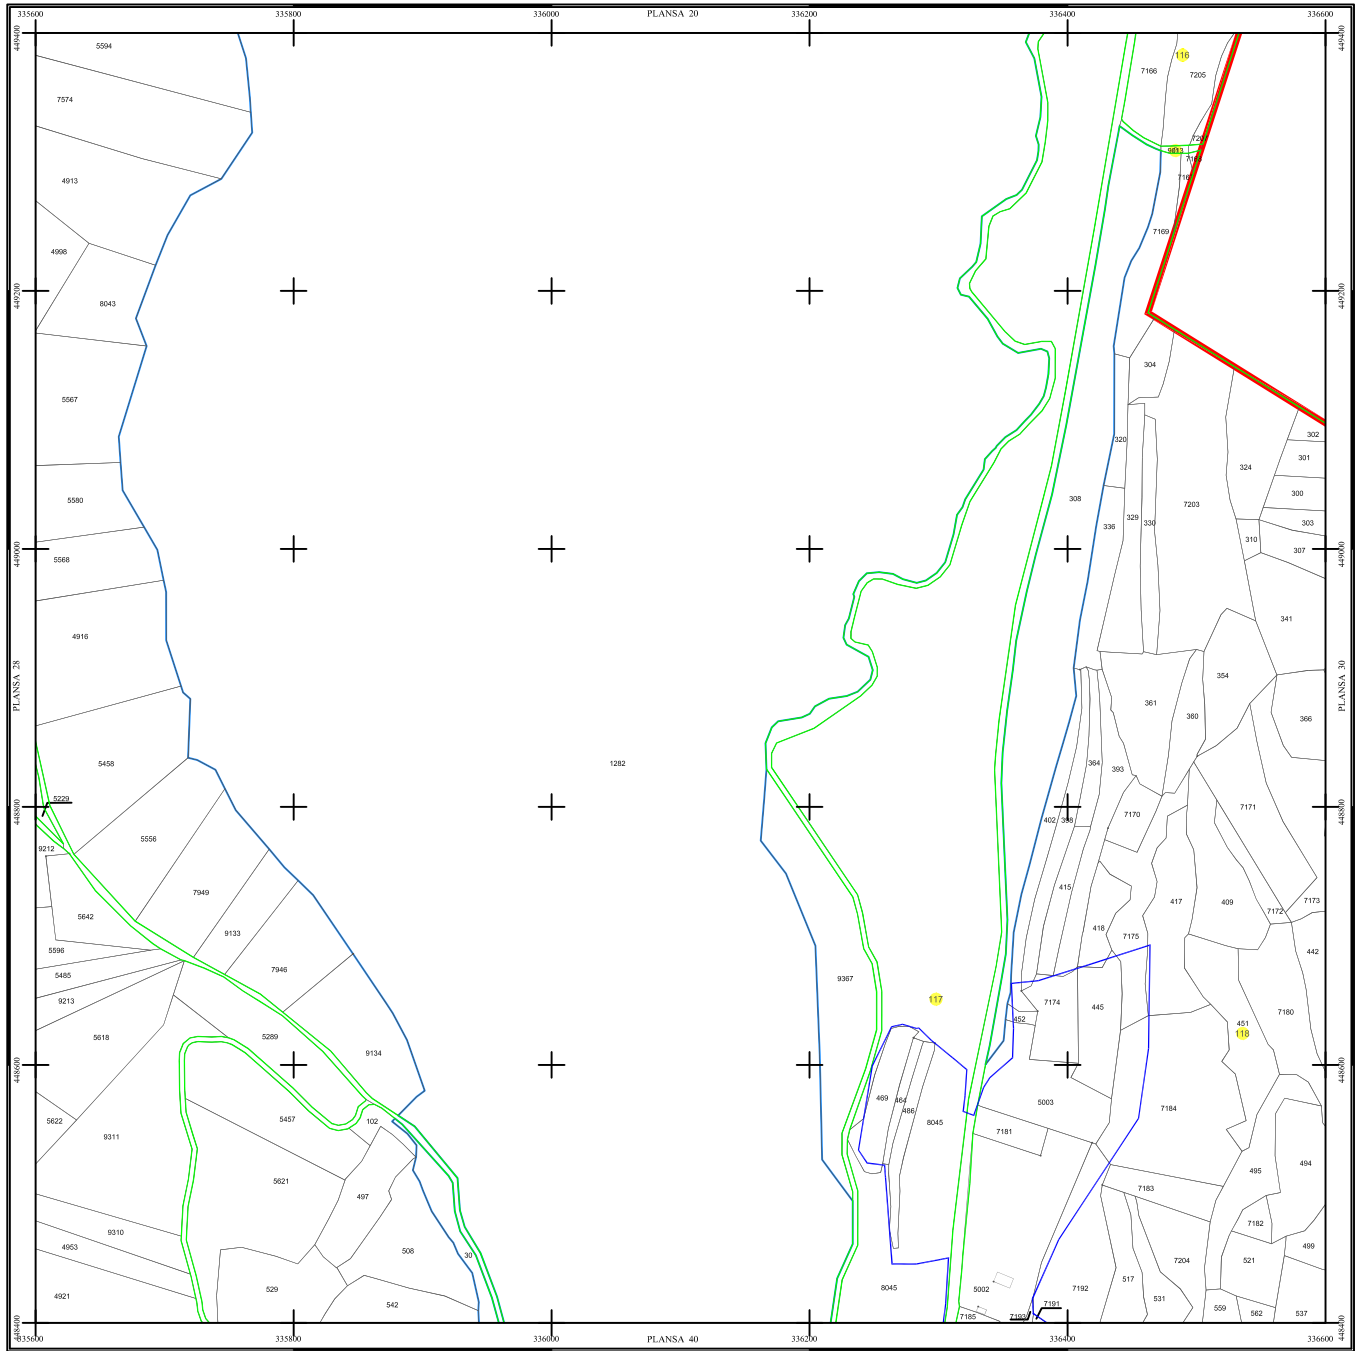

PLAN SECTOARE CADASTRALE

UAT RAU DE MORI, JUDETUL HUNEDOARA

Scara 1:2000

Sistem de proiectie STEREO 70

SECTIUNEA : 29/ 453

LEGENDA

RAU DE MORI	Denumire localitate
	Limita UAT
	Limita sector cadastral
	Limita intravilan
	Numar sector cadastral
UAT Salvaș de Sus	Vecini

S.C. CORNEL & CORNEL TOPOEXIM S.R.L.		AGENTIA NATIONALA DE CADASTRU SI PUBLICITATE IMOBILIARA	
Proiectant	ing. Calista Elena Gabriela	Scara	1:2000
Masurat	ing. Elisabeta Lucian	Lucrari de inregistrare sistematica a imobilelor in Sistemul Integrat de Cadastru si Carte funciara UAT RAU DE MORI	
Calculat	ing. Dan Valeriu		
Titlu	ing. Petrusca Clotilde		
Aprobat	ing. Calista Elena Gabriela	Data	septembrie 2022