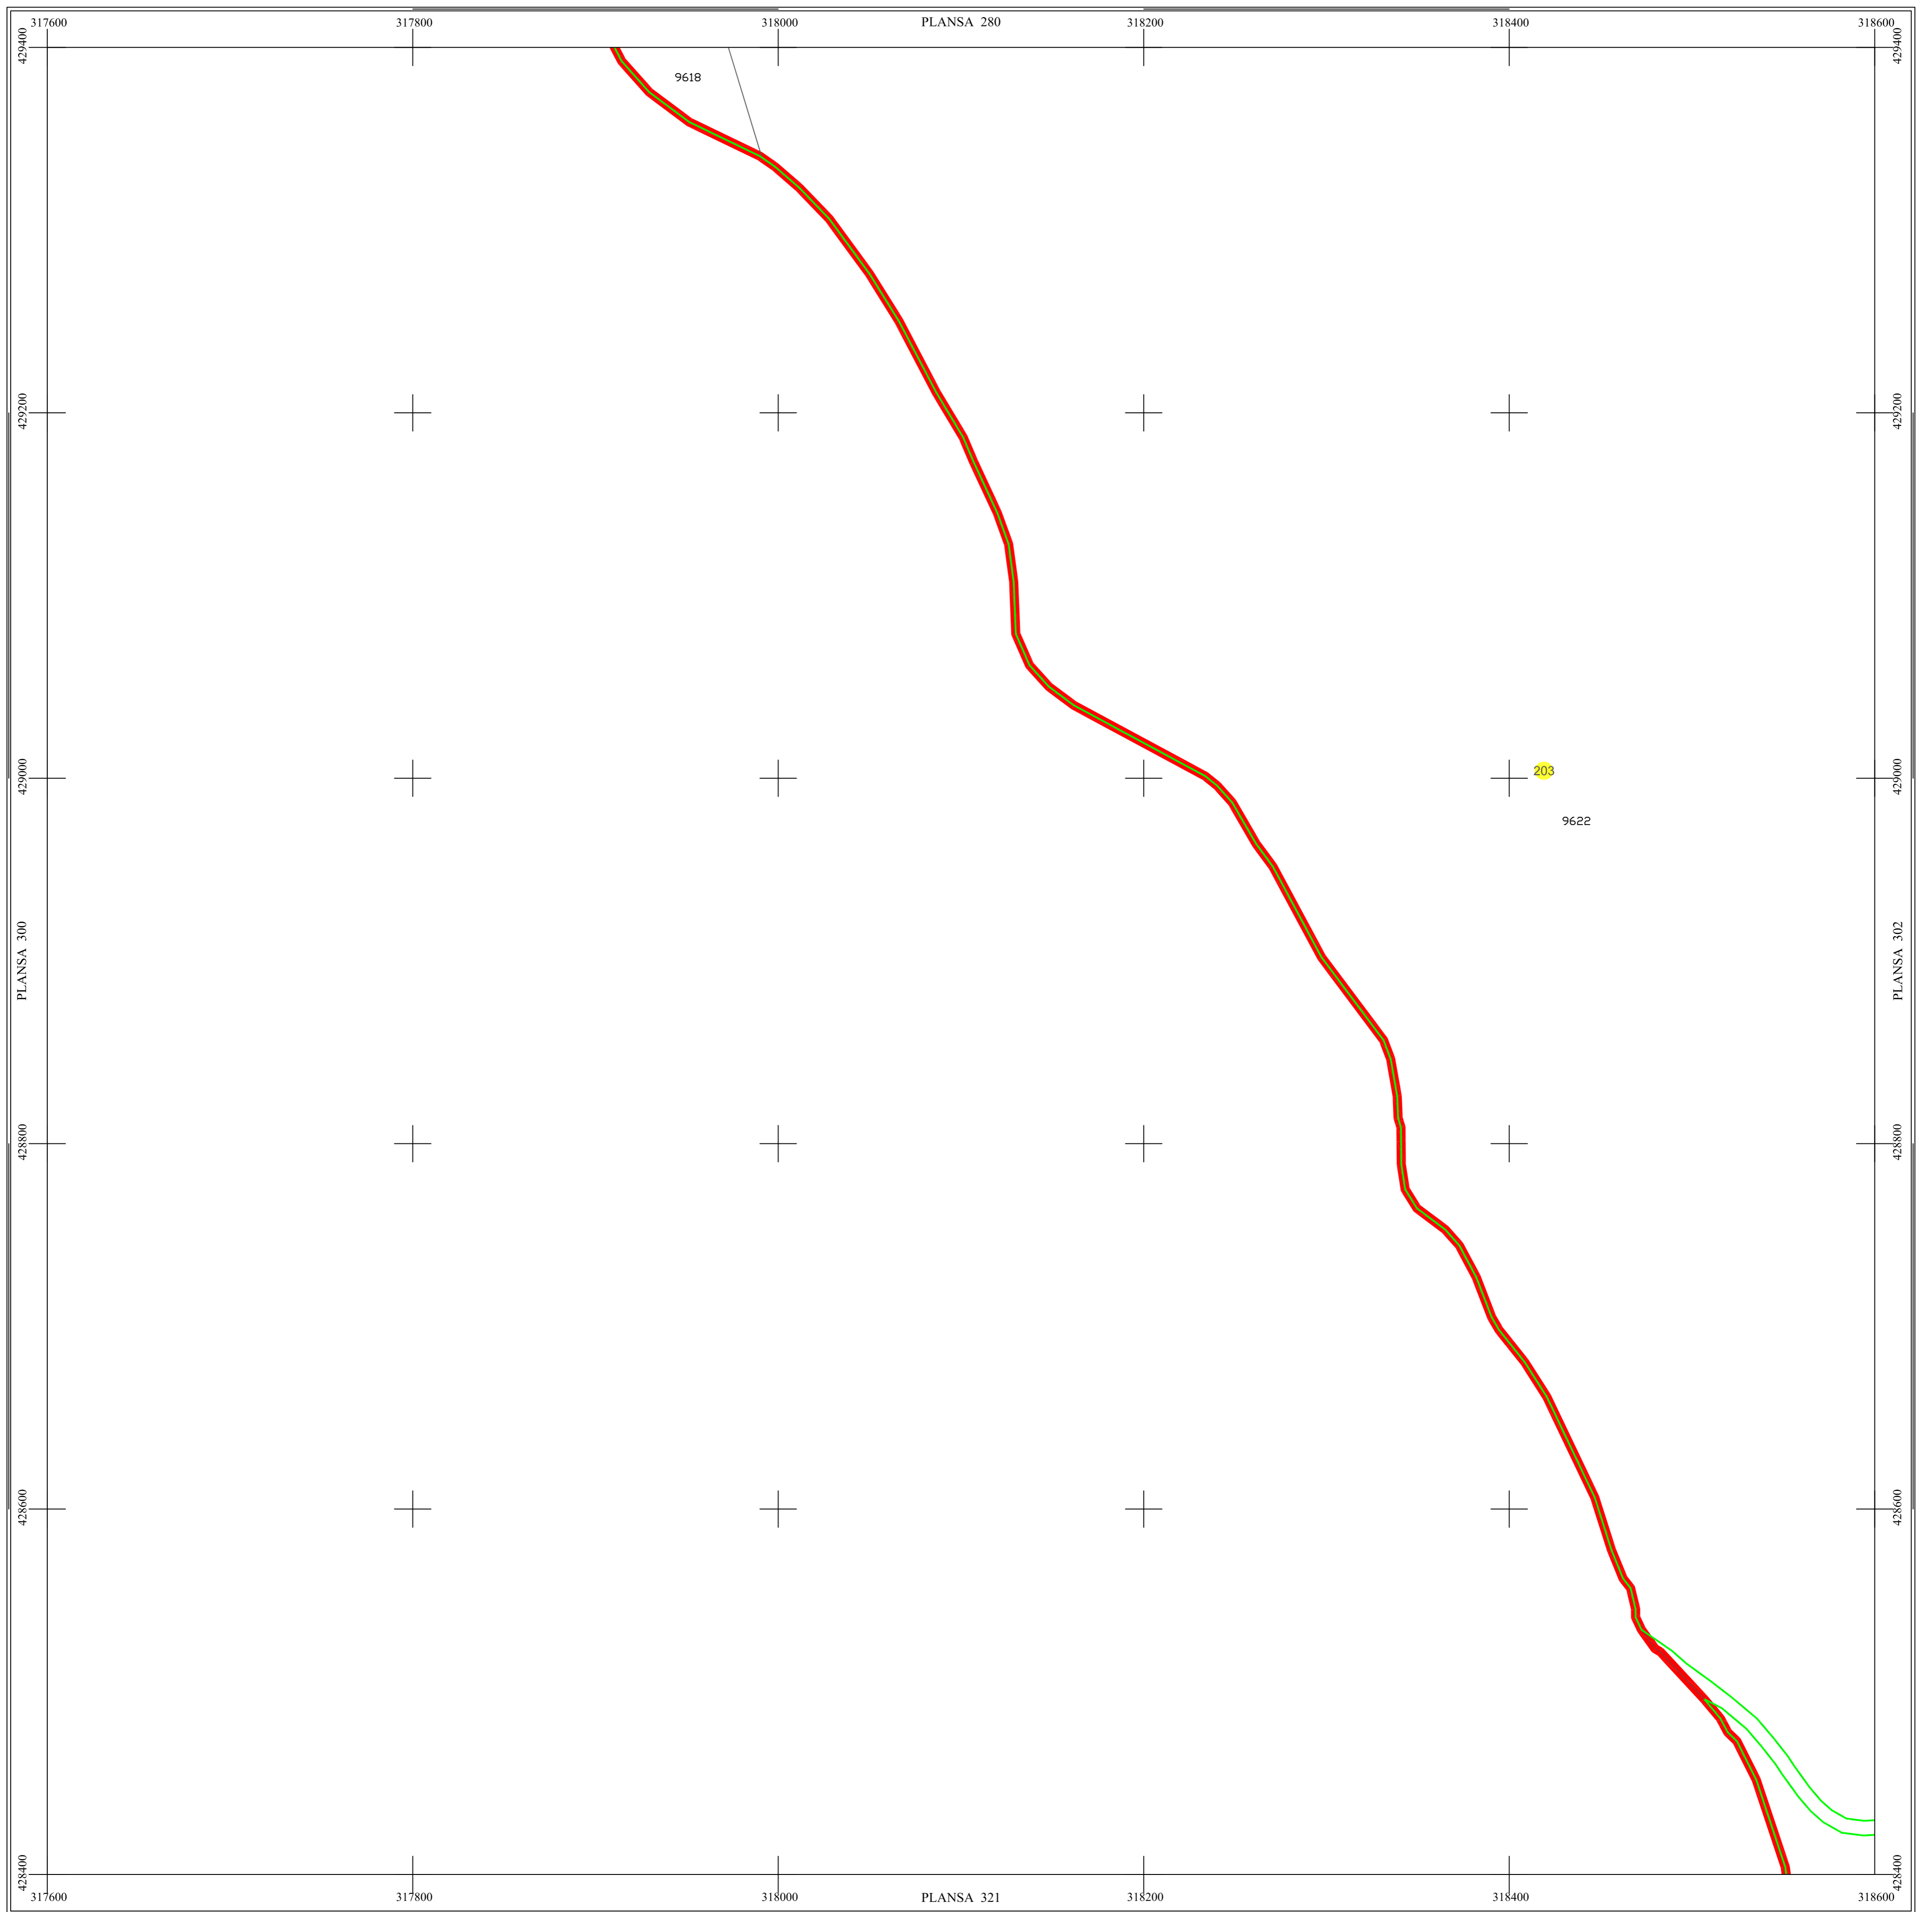

PLAN SECTOARE CADASTRALE

UAT RAU DE MORI, JUDETUL HUNEDOARA

Scara 1:2000

Sistem de proiectie STEREO 70

SECTIUNEA : 301/ 453

LEGENDĂ

RAU DE MORI	Denumire localitate
	Limita UAT
	Limita sector cadastral
	Limita intravilan
	Numar sector cadastral
UAT Salasul de Sus	Vecini

S.C. CORNEL & CORNEL TOPOEXIM S.R.L.

AGENTIA NATIONALA DE
CADASTRU SI PUBLICITATE
IMOBILIARA

Proiectat	ing. Calota Elena Gabriela
Măsurat	ing. Dobrita Lucian
Calculat	ing. Dan Valentin
Editat	ing. Peneoasu Cristian
Aprobat	ing. Calota Elena Gabriela

Scara	1:2000
Data	octombrie 2022

**Lucrari de inregistrare
sistemica a imobilelor in
Sistemul Integrat de Cadastru si
Carte funciara
UAT RAU DE MORI**