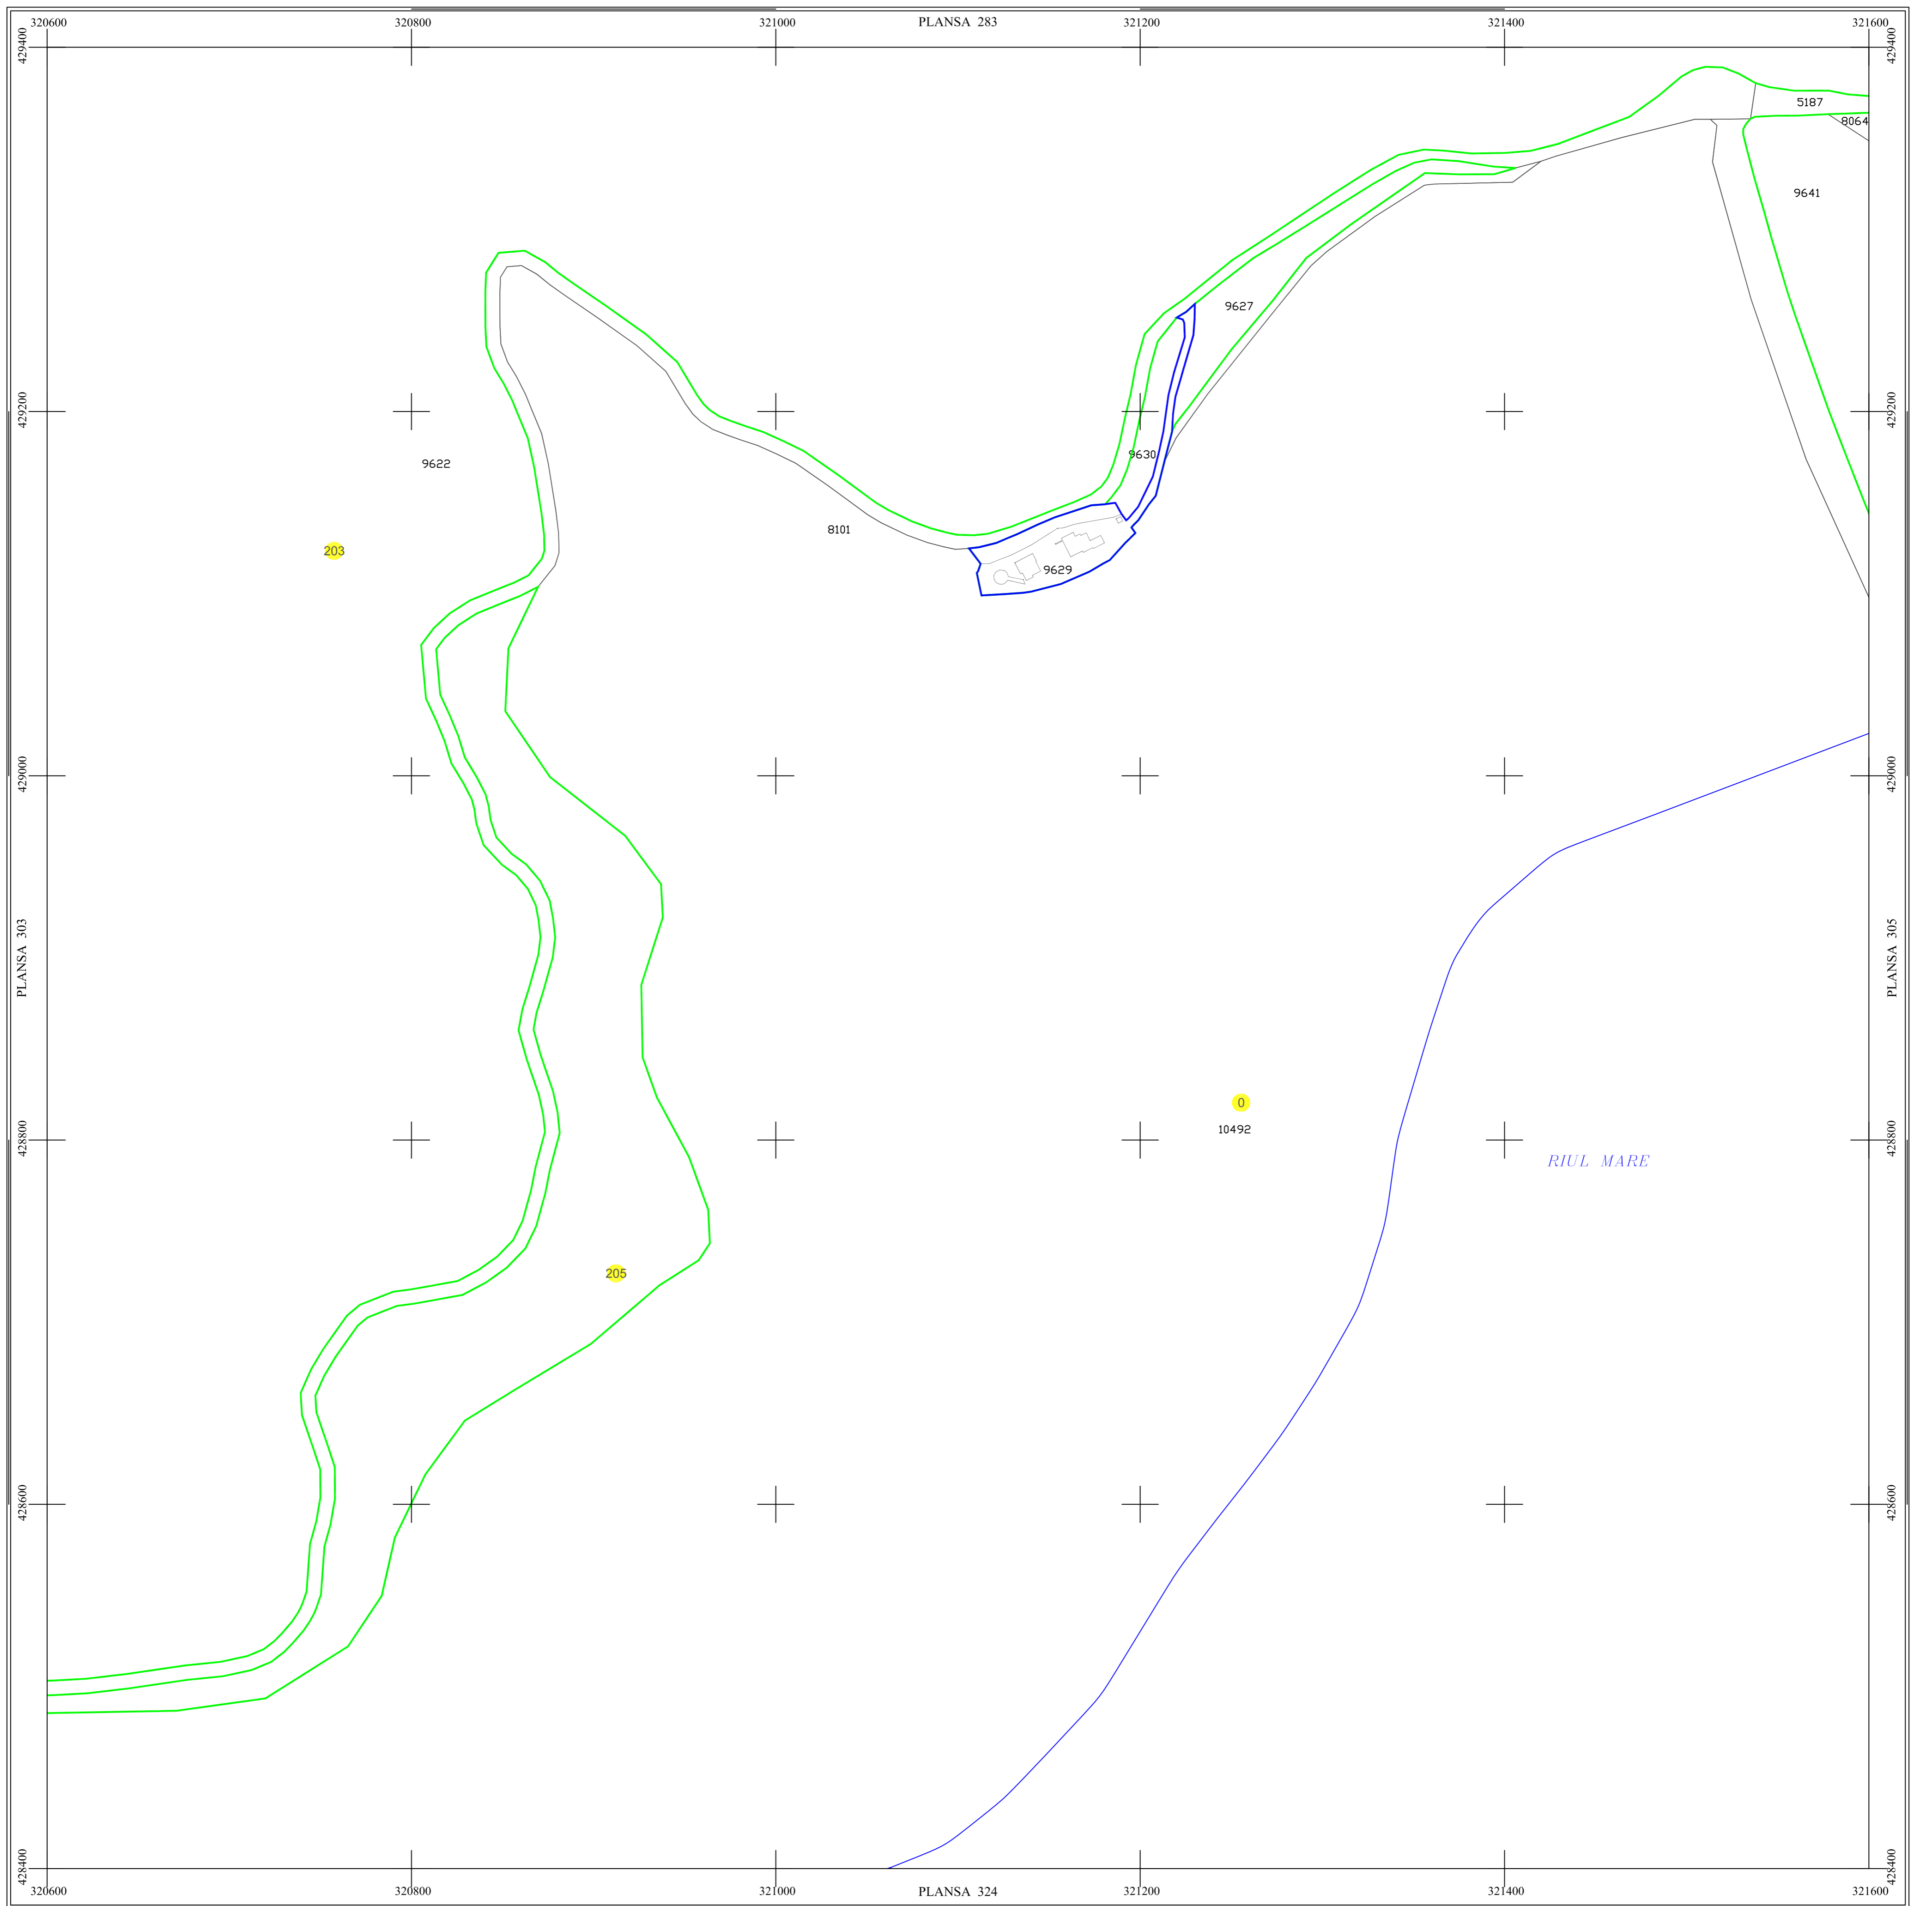

PLAN SECTOARE CADASTRALE

UAT RAU DE MORI, JUDETUL HUNEDOARA

Scara 1:2000

Sistem de proiectie STEREO 70

SECTIUNEA : 304/ 453

LEGENDĂ

RAU DE MORI	Denumire localitate
	Limita UAT
	Limita sector cadastral
	Limita intravilan
	Numar sector cadastral
UAT Salasul de Sus	Vecini

S.C. CORNEL & CORNEL TOPOEXIM S.R.L.

AGENTIA NATIONALA DE
CADASTRU SI PUBLICITATE
IMOBILIARA

Proiectat	ing. Calota Elena Gabriela
Măsurat	ing. Dobrita Lucian
Calculat	ing. Dan Valentin
Editat	ing. Pencoasu Cristian
Aprobat	ing. Calota Elena Gabriela

Scara	1:2000
Data	octombrie 2022

**Lucrari de inregistrare
sistemica a imobilelor in
Sistemul Integrat de Cadastru si
Carte funciara
UAT RAU DE MORI**