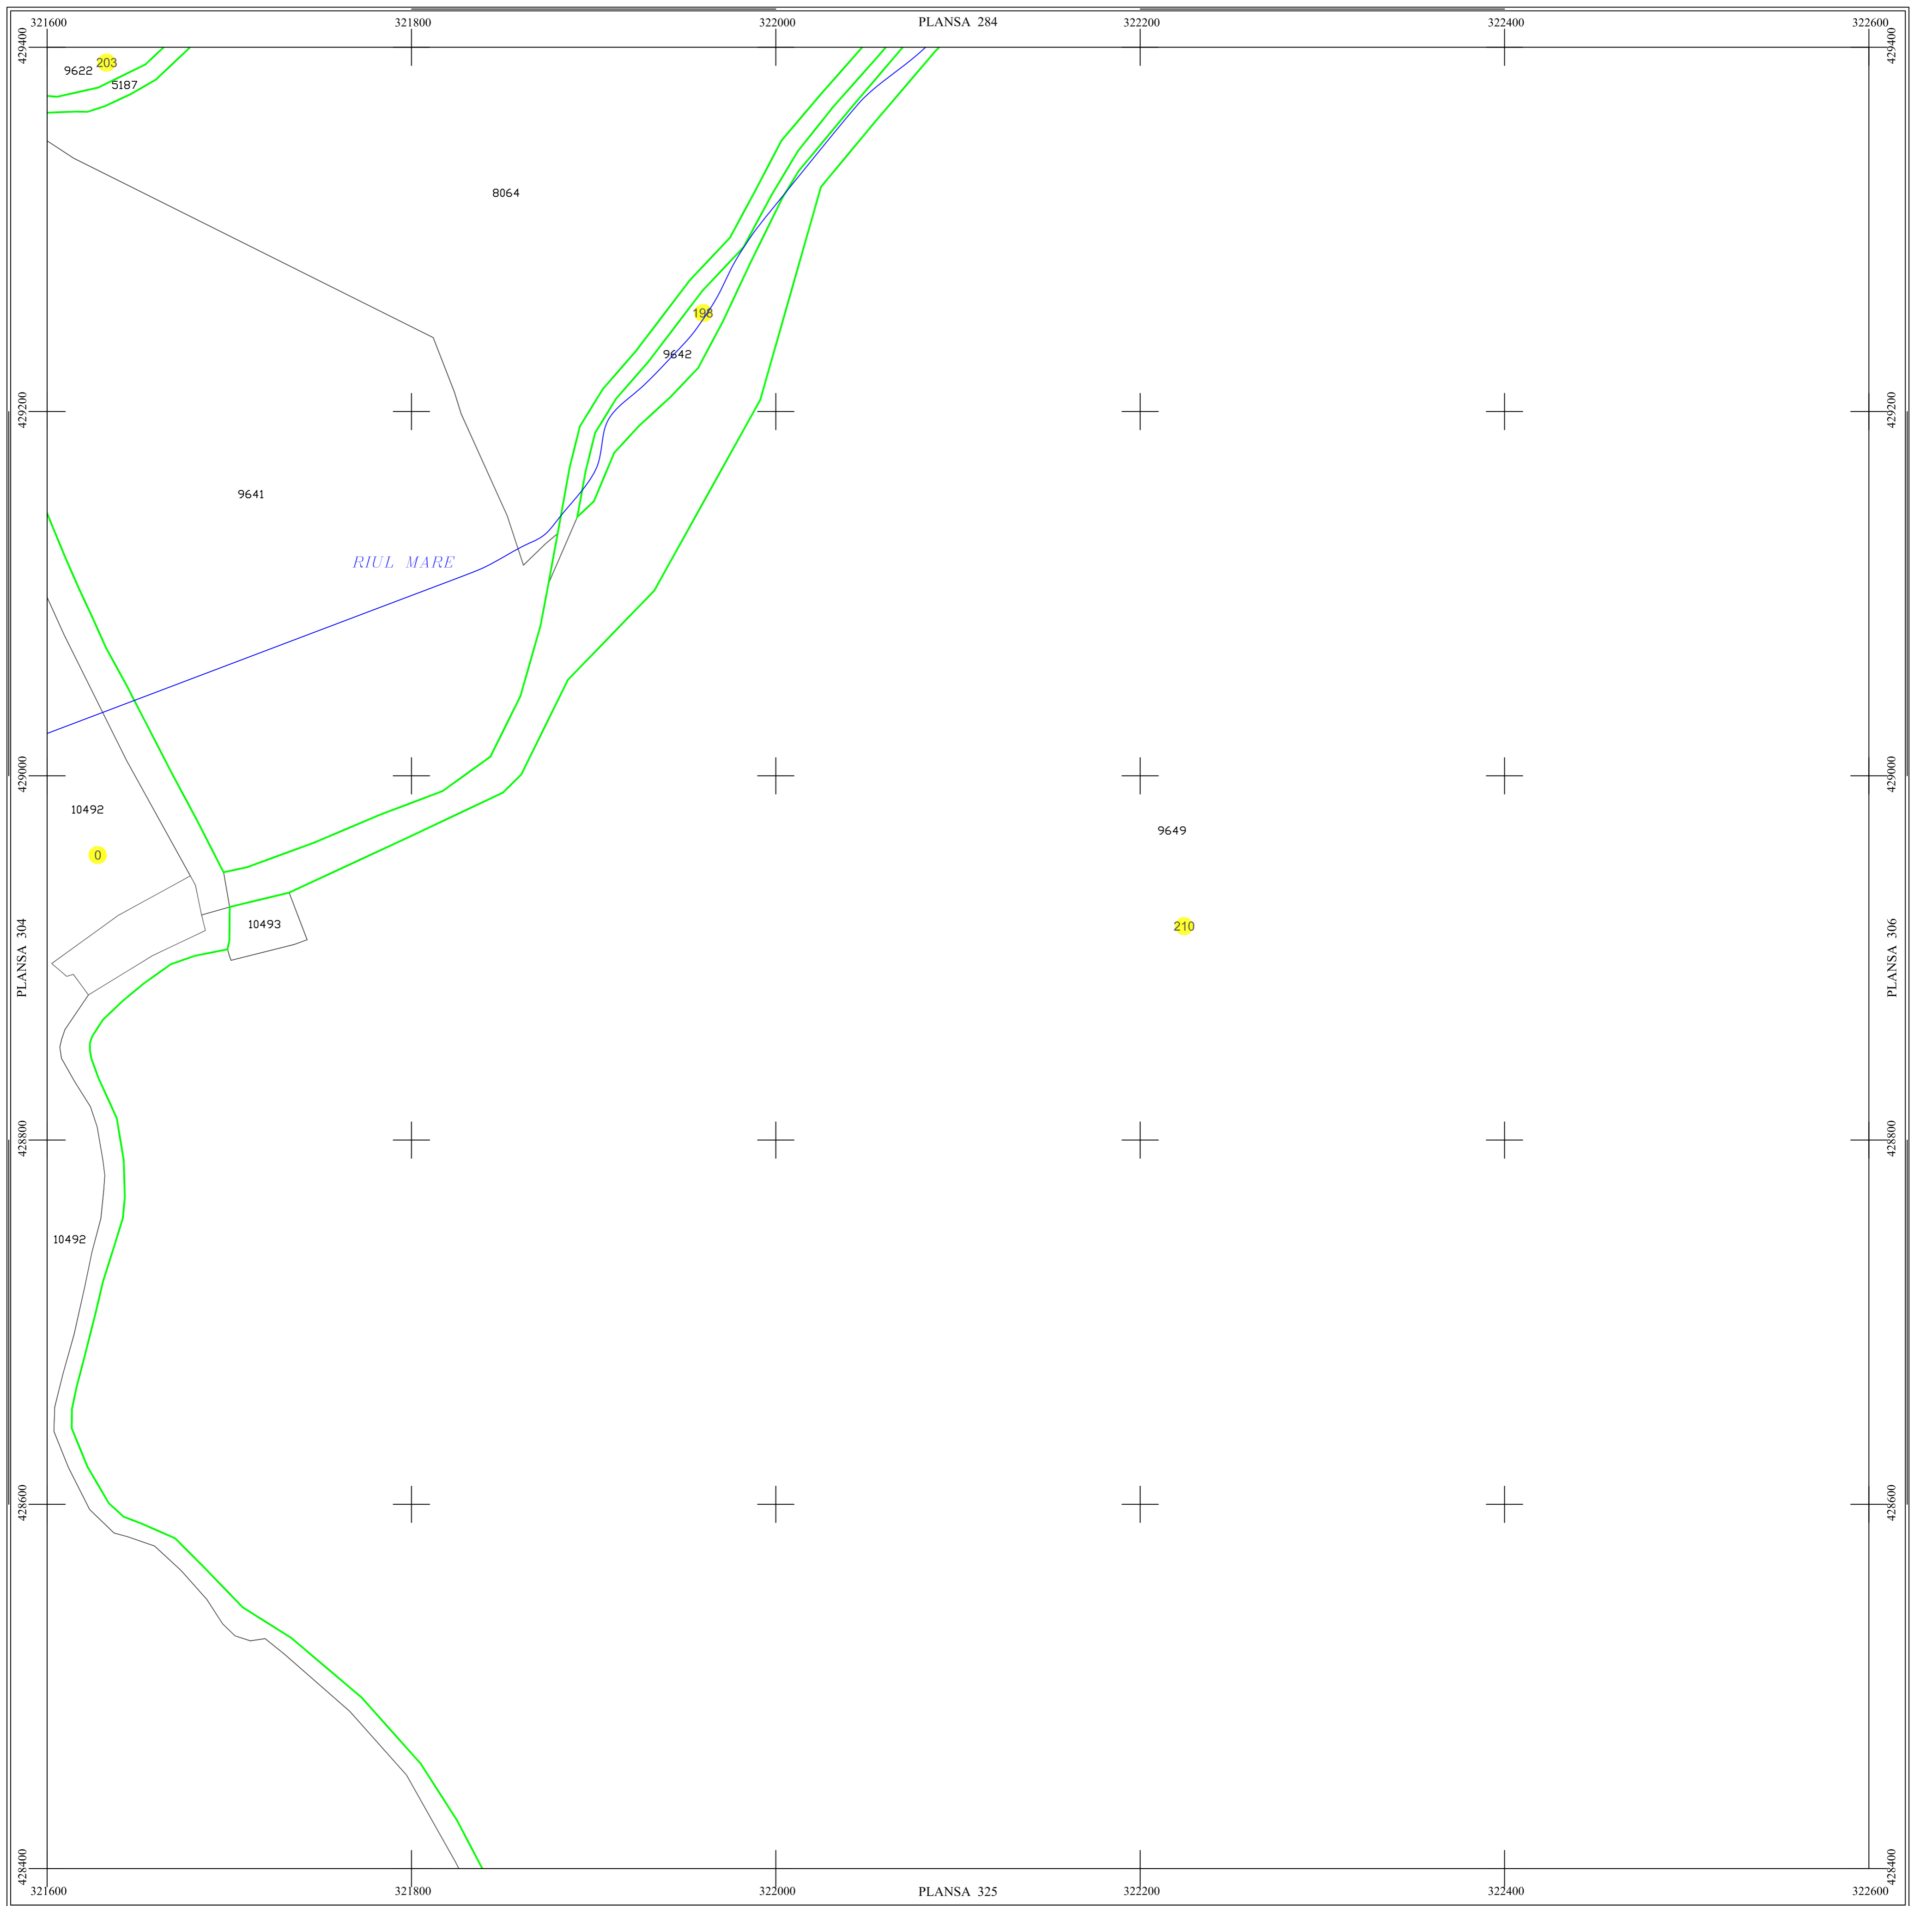

# PLAN SECTOARE CADASTRALE

## UAT RAU DE MORI, JUDETUL HUNEDOARA

Scara 1:2000

Sistem de proiectie STEREO 70

SECTIUNEA : 305/ 453

LEGENDĂ

RAU DE MORI	Denumire localitate
	Limita UAT
	Limita sector cadastral
	Limita intravilan
	Numar sector cadastral
UAT Salasul de Sus	Vecini

S.C. CORNEL & CORNEL TOPOEXIM S.R.L.	
Proiectat	ing. Calota Elena Gabriela
Măsurat	ing. Dobrita Lucian
Calculat	ing. Dan Valentin
Editat	ing. Peneoasu Cristian
Aprobat	ing. Calota Elena Gabriela

AGENTIA NATIONALA DE CADASTRU SI PUBLICITATE IMOBILIARA	
Lucrari de inregistrare sistematica a imobilelor in Sistemul Integrat de Cadastru si Carte funciara UAT RAU DE MORI	
Scara 1:2000	Data octombrie 2022