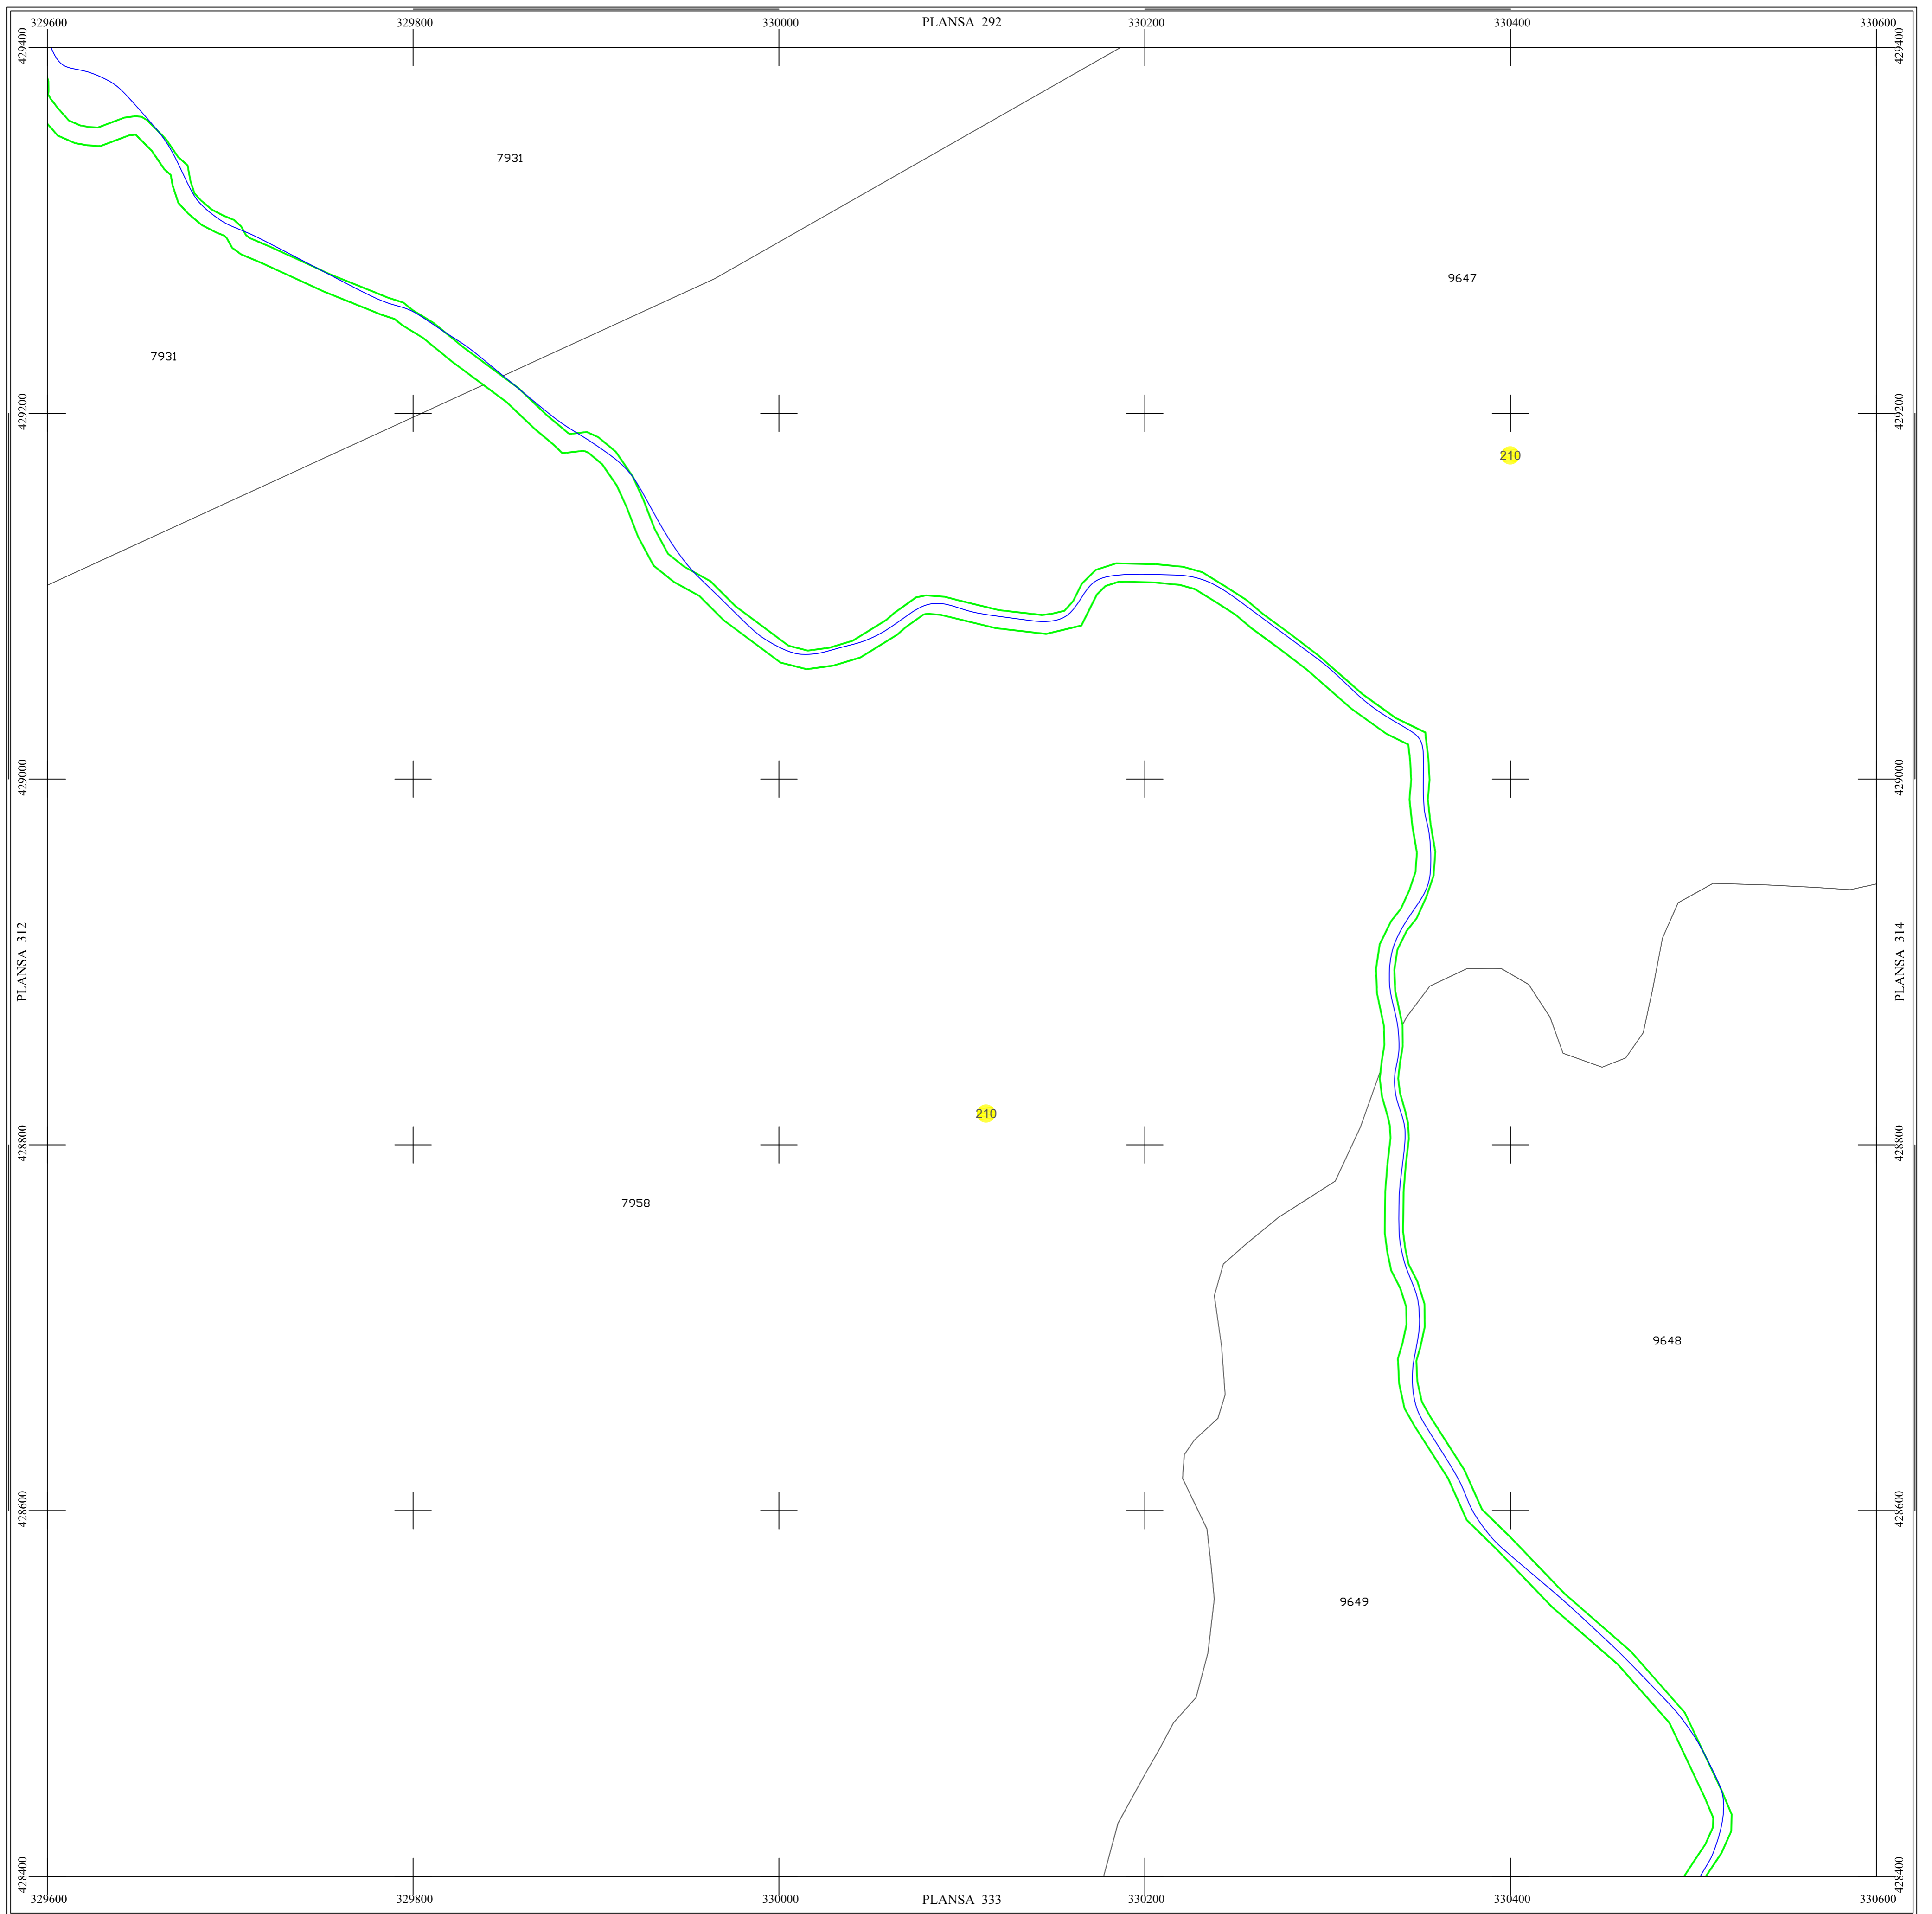

# PLAN SECTOARE CADASTRALE

## UAT RAU DE MORI, JUDETUL HUNEDOARA

Scara 1:2000

Sistem de proiectie STEREO 70

SECTIUNEA : 313/ 453

LEGENDĂ

RAU DE MORI	Denumire localitate
	Limita UAT
	Limita sector cadastral
	Limita intravilan
	Numar sector cadastral
UAT Salasul de Sus	Vecini

S.C. CORNEL & CORNEL TOPOEXIM S.R.L.		AGENTIA NATIONALA DE CADASTRU SI PUBLICITATE IMOBILIARA	
Proiectat	ing. Calota Elena Gabriela	Scara 1:2000	<b>Lucrari de inregistrare sistematica a imobilelor in Sistemul Integrat de Cadastru si Carte funciara UAT RAU DE MORI</b>
Măsurat	ing. Dobrita Lucian		
Calculat	ing. Dan Valentin	Data octombrie 2022	
Editat	ing. Pencoasu Cristian		
Aprobat	ing. Calota Elena Gabriela		