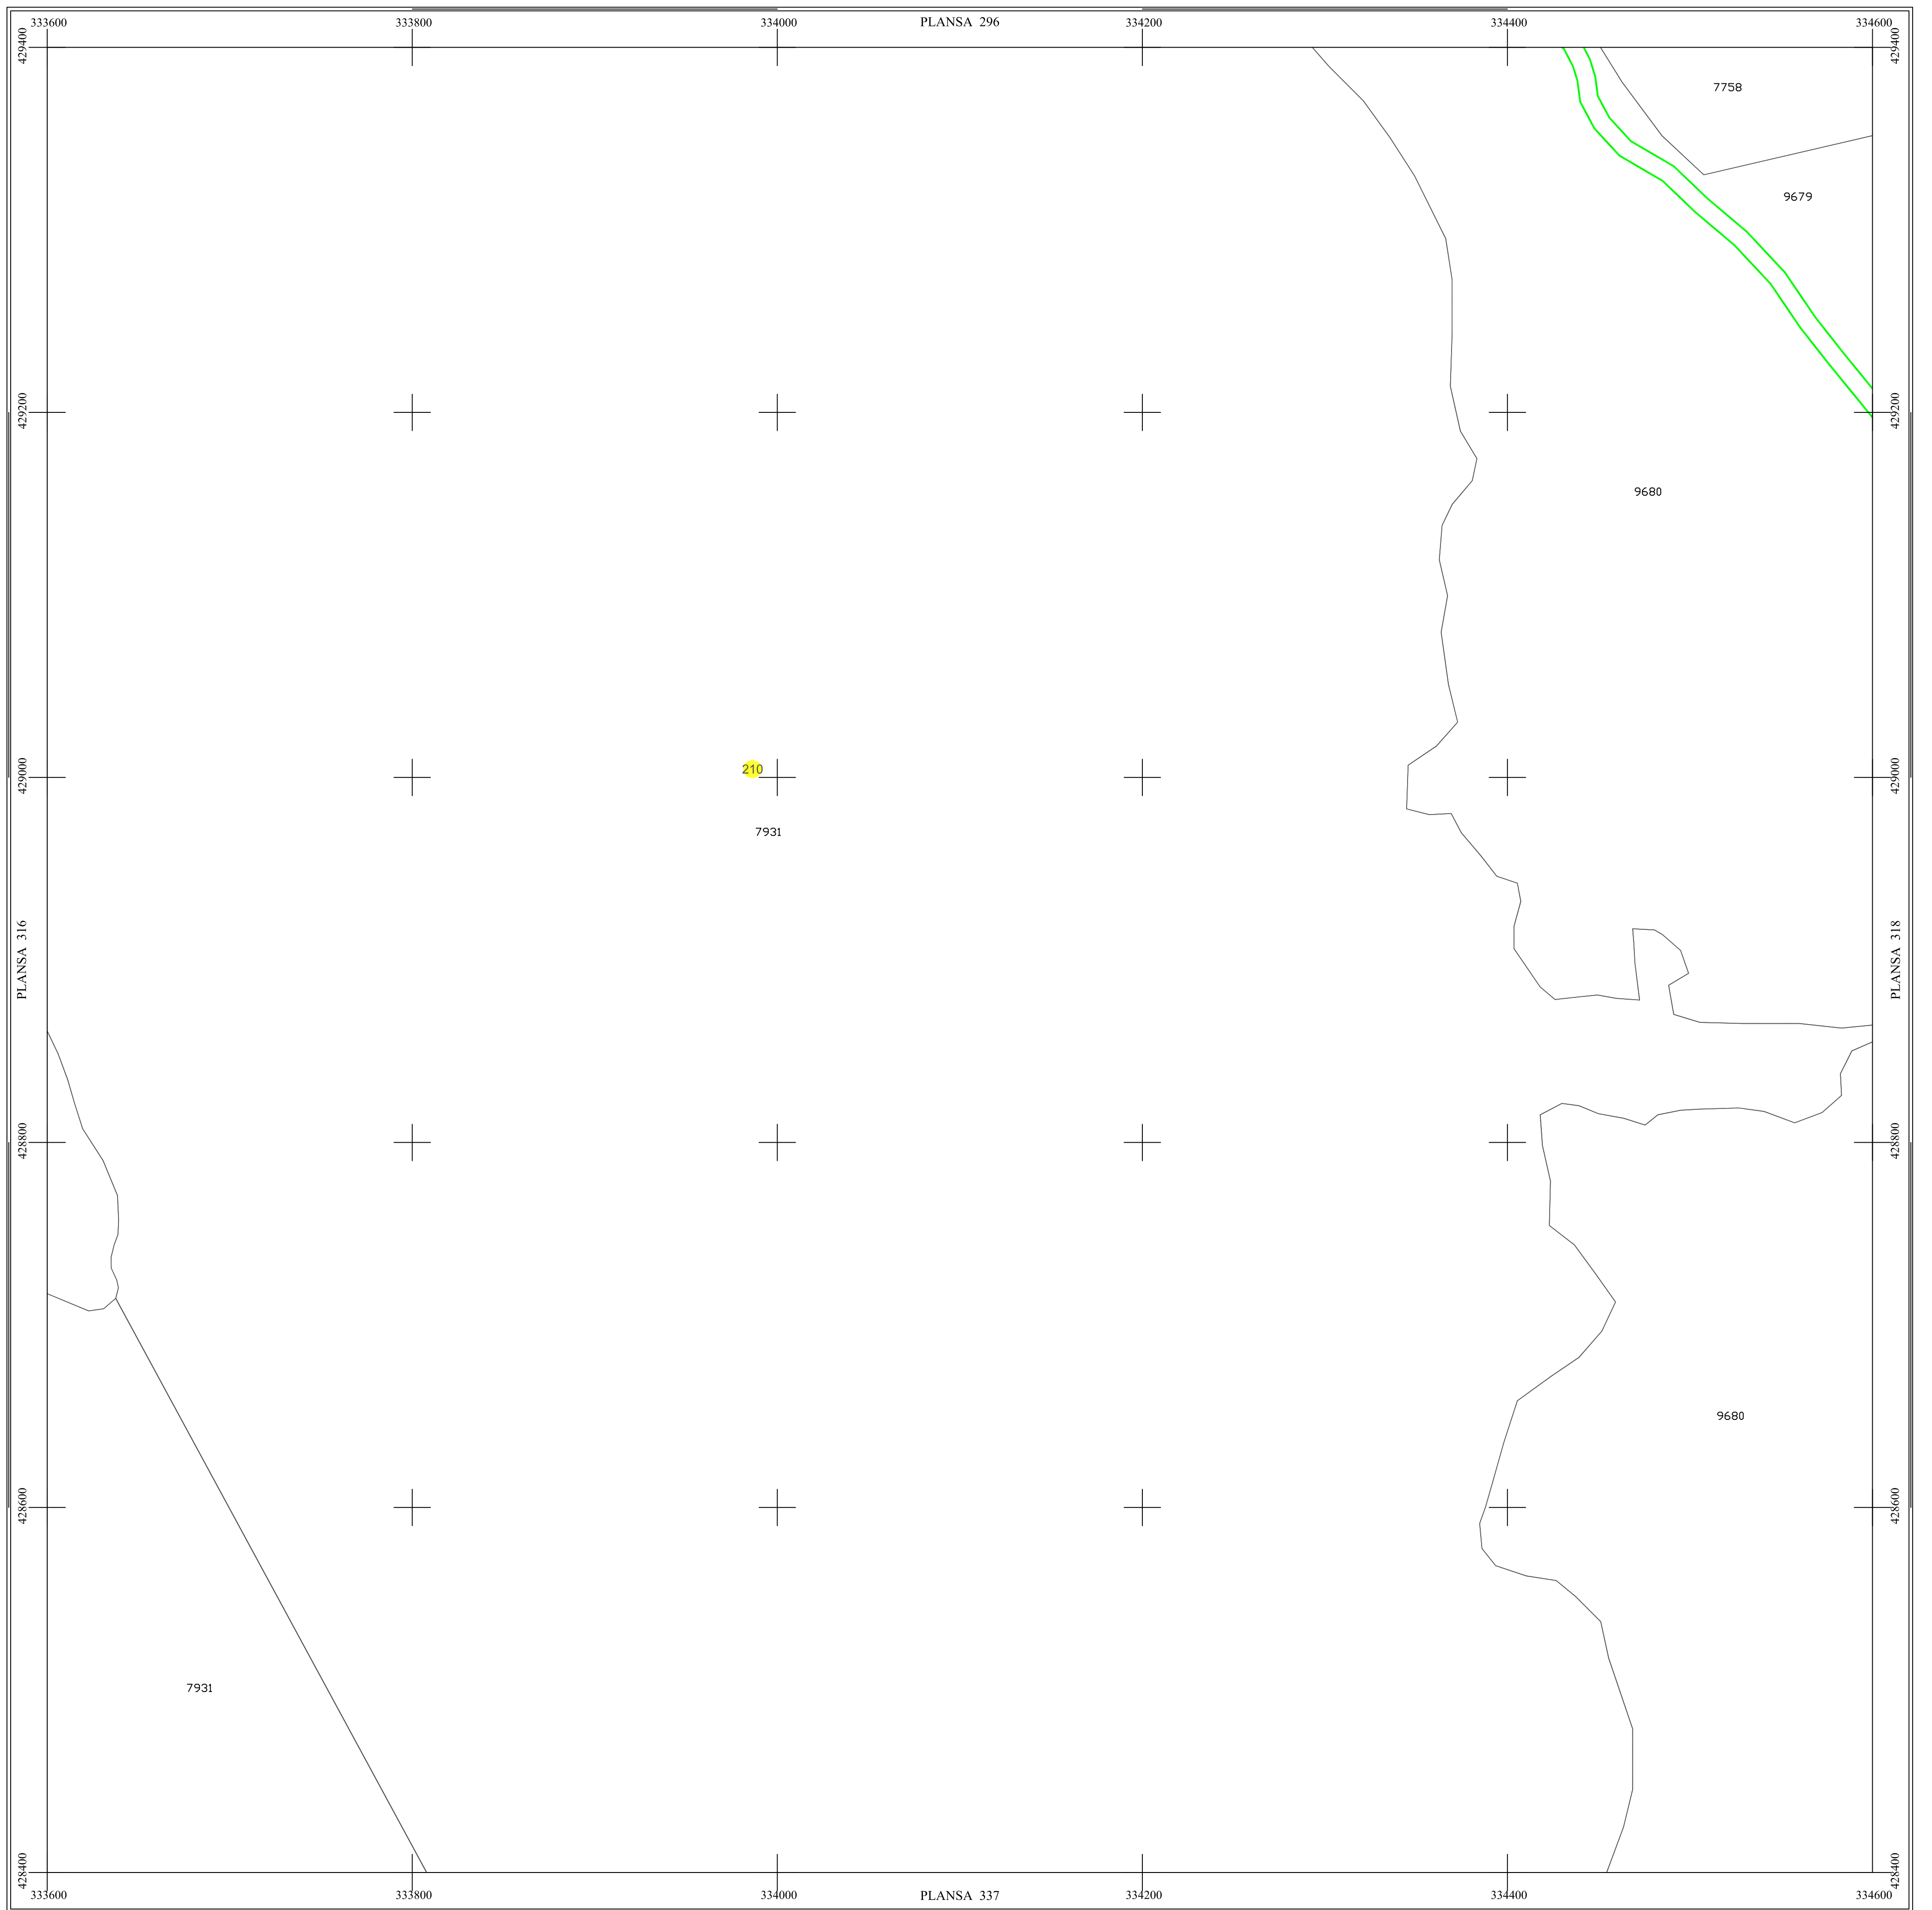

PLAN SECTOARE CADASTRALE

UAT RAU DE MORI, JUDETUL HUNEDOARA

Scara 1:2000

Sistem de proiectie STEREO 70

SECTIUNEA : 317/ 453

LEGENDĂ

RAU DE MORI	Denumire localitate
	Limita UAT
	Limita sector cadastral
	Limita intravilan
	Numar sector cadastral
UAT Salasul de Sus	Vecini

S.C. CORNEL & CORNEL TOPOEXIM S.R.L.		AGENTIA NATIONALA DE CADASTRU SI PUBLICITATE IMOBILIARA	
Proiectat	ing. Calota Elena Gabriela	Scara 1:2000	Lucrari de inregistrare sistematica a imobilelor in Sistemul Integrat de Cadastru si Carte funciara UAT RAU DE MORI
Măsurat	ing. Dobrita Lucian		
Calculat	ing. Dan Valentin	Data octombrie 2022	
Editat	ing. Pencoasu Cristian		
Aprobat	ing. Calota Elena Gabriela		