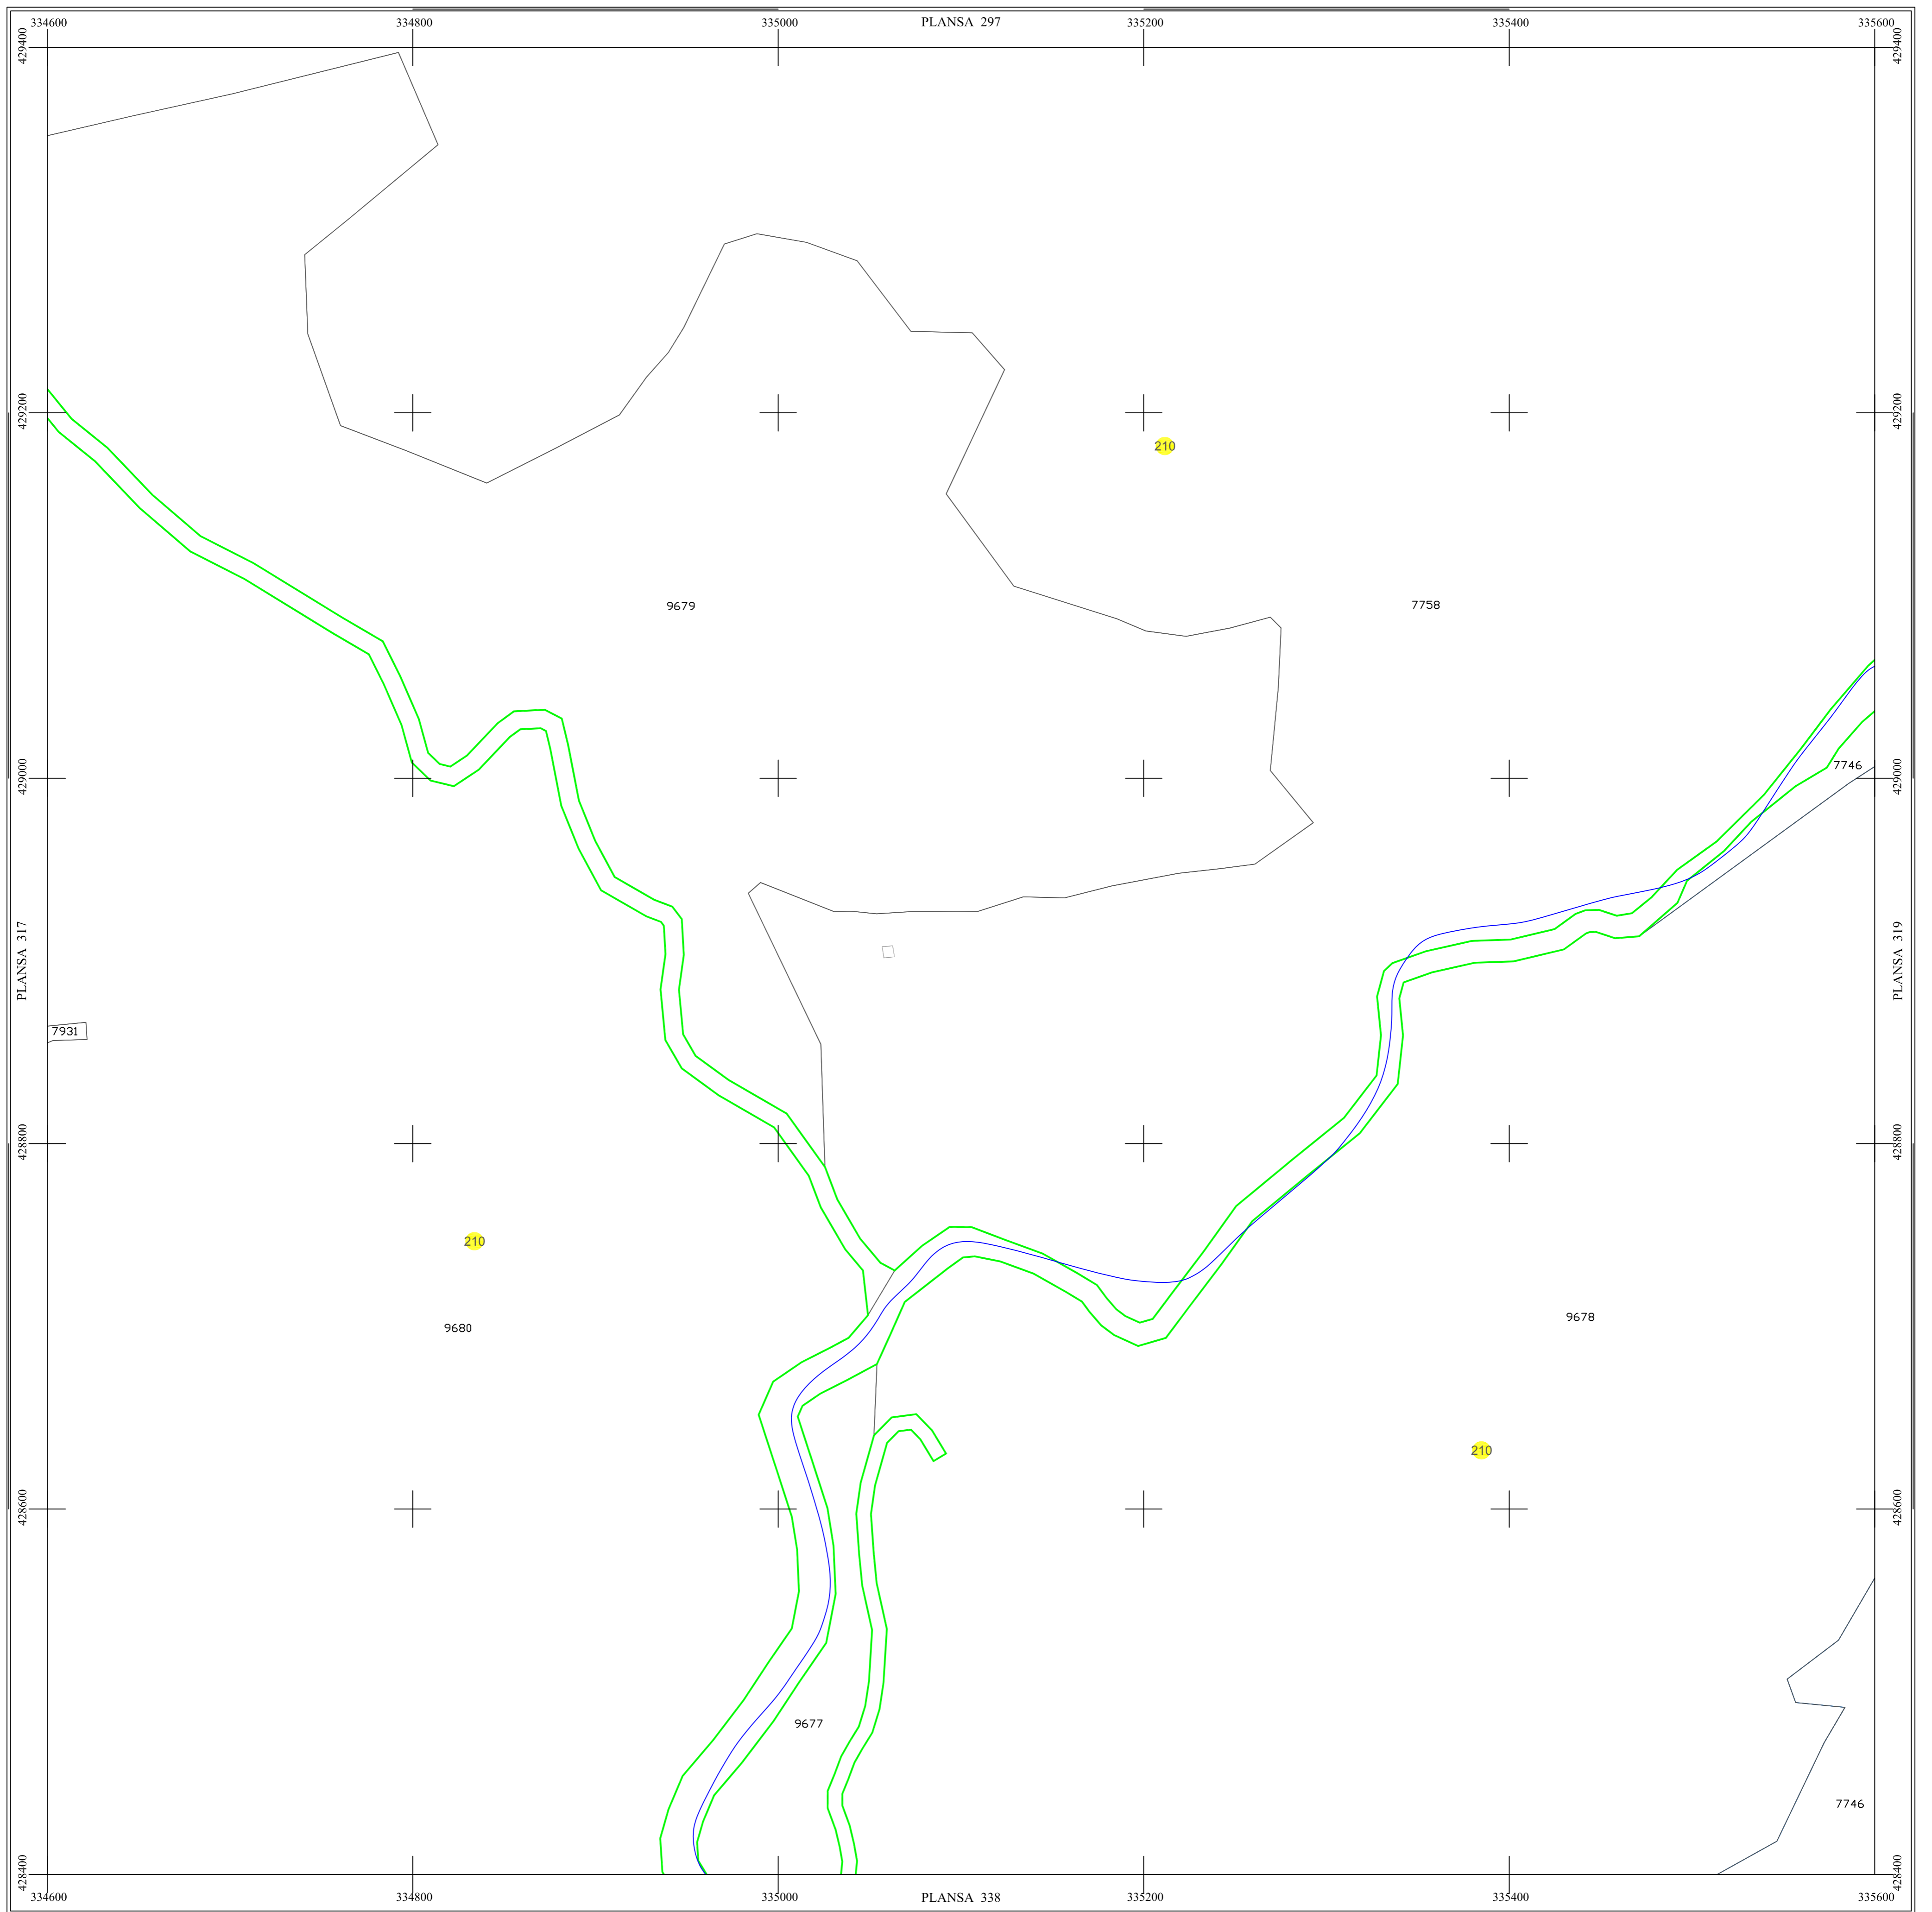

PLAN SECTOARE CADASTRALE

UAT RAU DE MORI, JUDETUL HUNEDOARA

Scara 1:2000

Sistem de proiectie STEREO 70

SECTIUNEA : 318/ 453

LEGENDĂ

RAU DE MORI	Denumire localitate
	Limita UAT
	Limita sector cadastral
	Limita intravilan
	Numar sector cadastral
UAT Salasul de Sus	Vecini

S.C. CORNEL & CORNEL TOPOEXIM S.R.L.

AGENTIA NATIONALA DE
CADASTRU SI PUBLICITATE
IMOBILIARA

Proiectat	ing. Calota Elena Gabriela
Măsurat	ing. Dobrita Lucian
Calculat	ing. Dan Valentin
Editat	ing. Peneoasu Cristian
Aprobat	ing. Calota Elena Gabriela

Scara	1:2000
Data	octombrie 2022

**Lucrari de inregistrare
sistematica a imobilelor in
Sistemul Integrat de Cadastru si
Carte funciara
UAT RAU DE MORI**