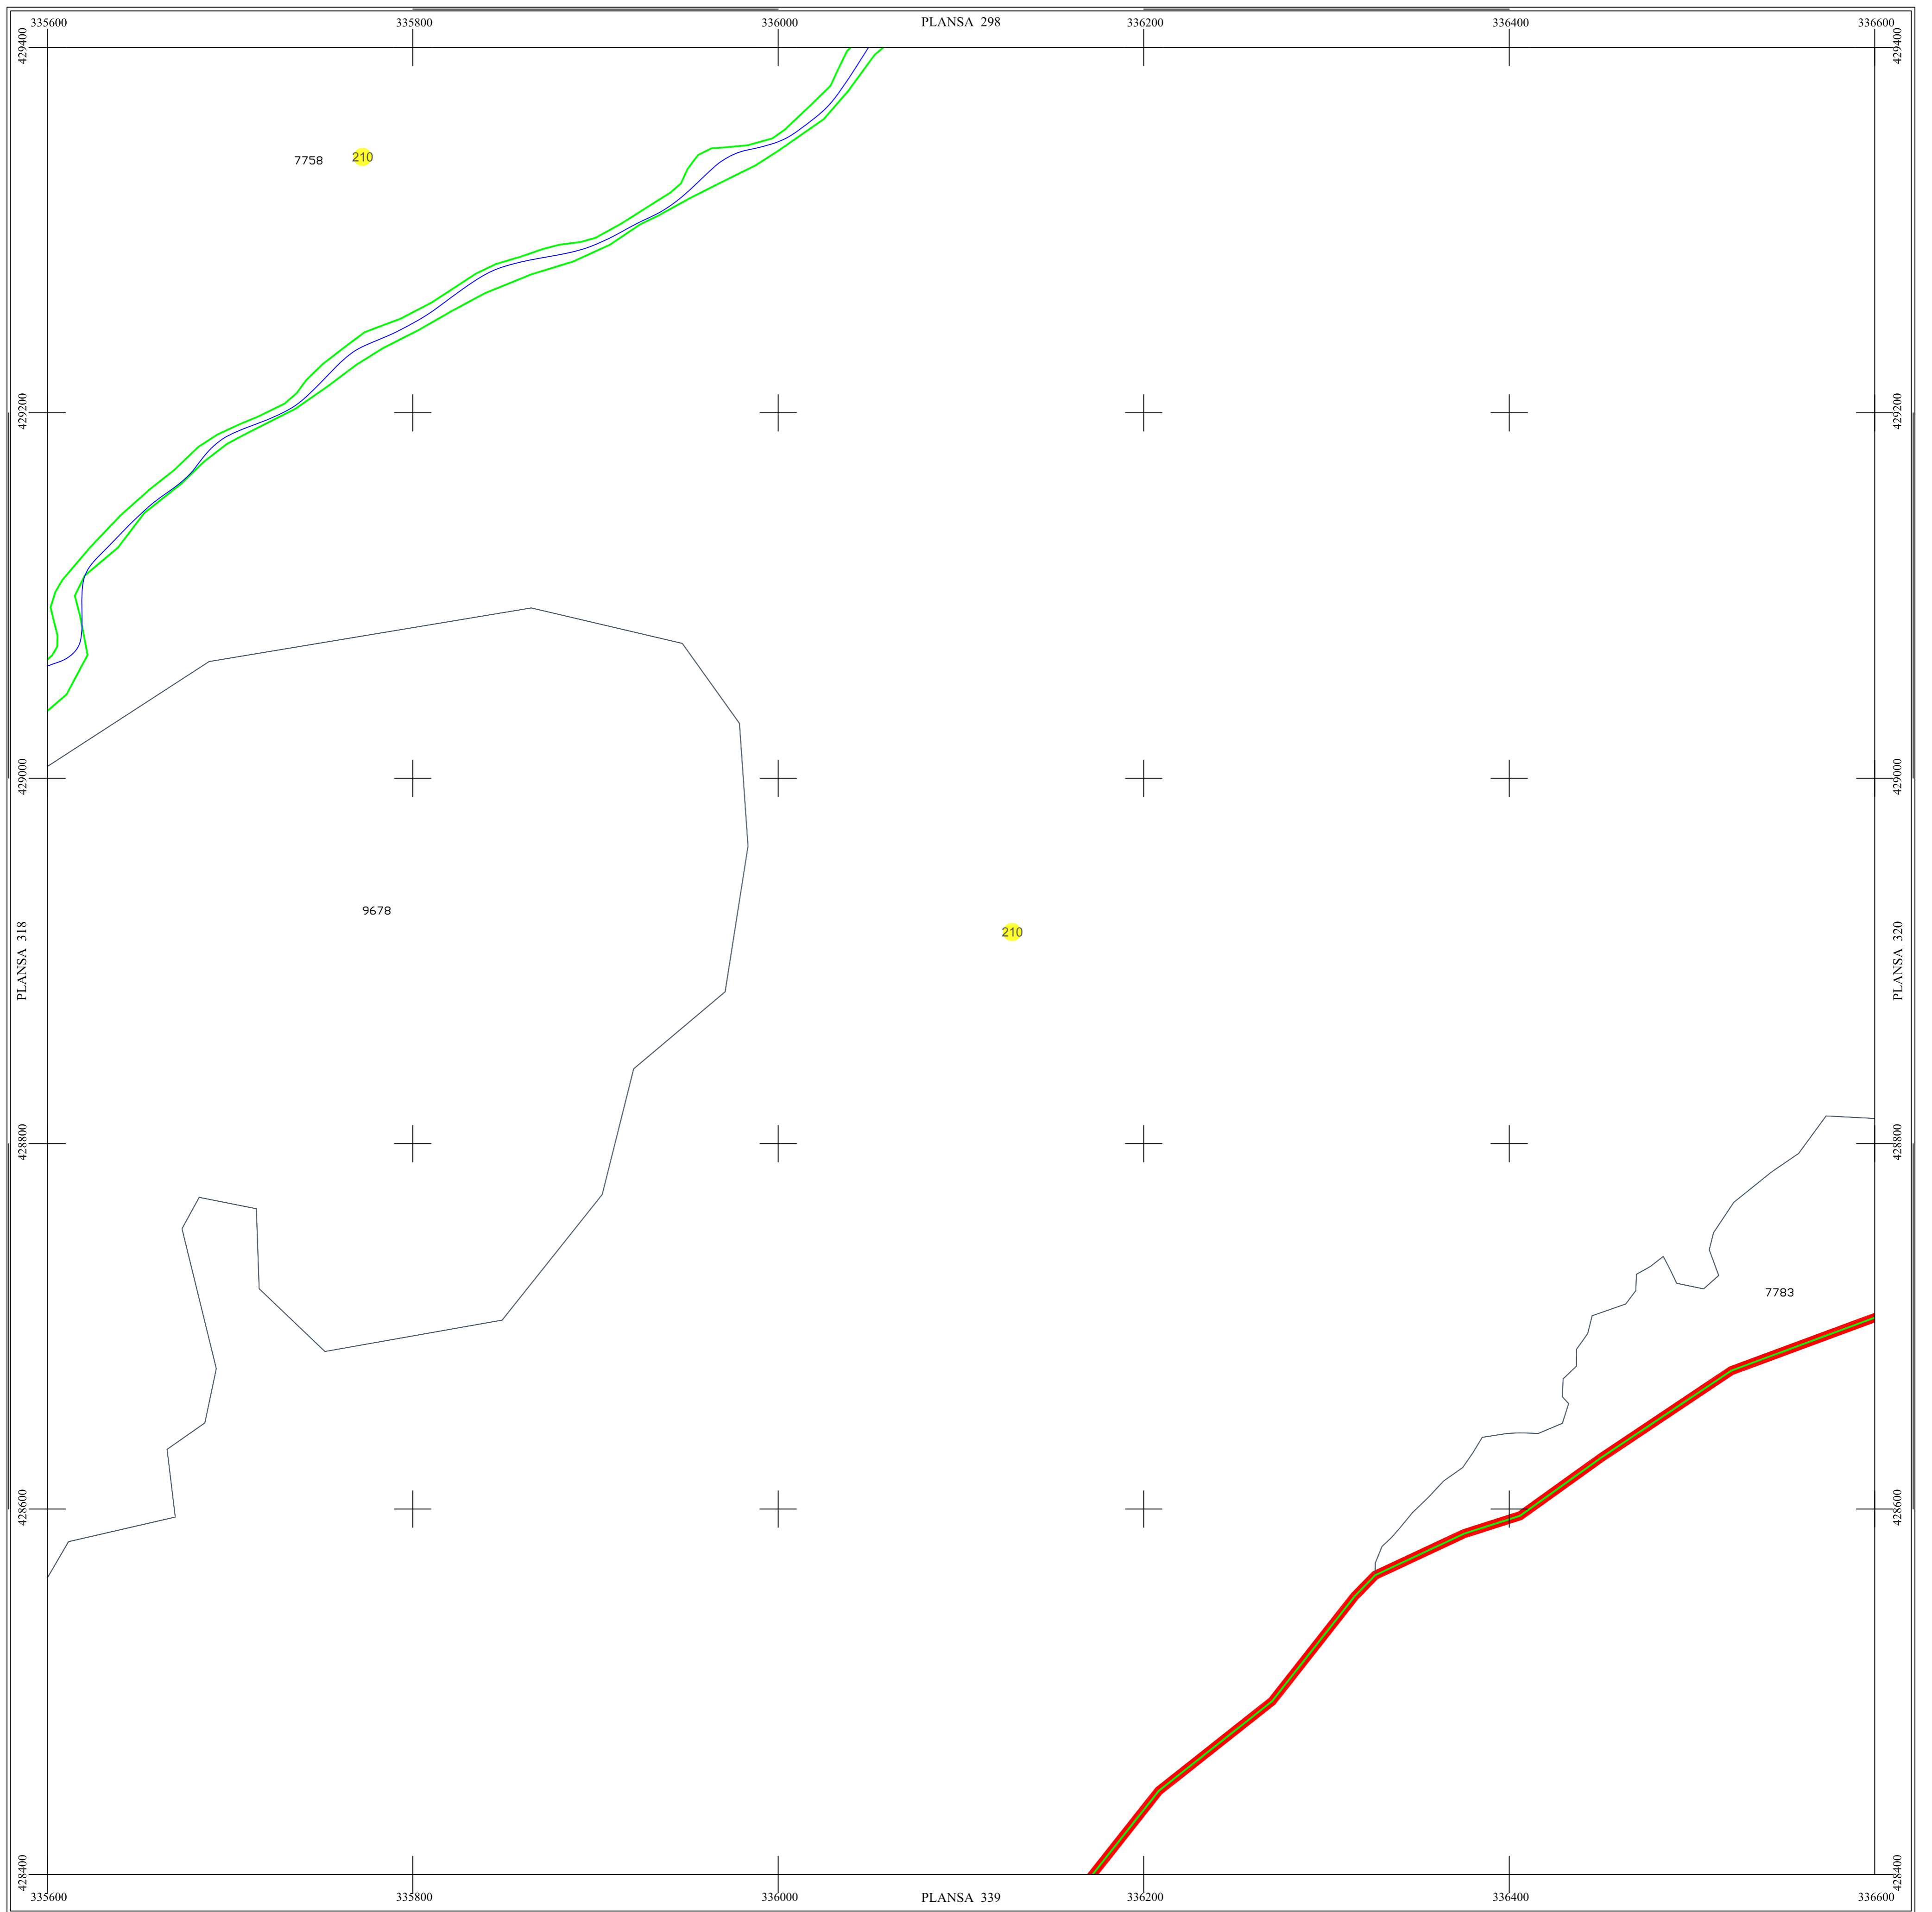

# PLAN SECTOARE CADASTRALE

## UAT RAU DE MORI, JUDETUL HUNEDOARA

Scara 1:2000

Sistem de proiectie STEREO 70

SECTIUNEA : 319/ 453

LEGENDĂ

RAU DE MORI	Denumire localitate
	Limita UAT
	Limita sector cadastral
	Limita intravilan
	Numar sector cadastral
UAT Salasul de Sus	Vecini

S.C. CORNEL & CORNEL TOPOEXIM S.R.L.	
Proiectat	ing. Calota Elena Gabriela
Măsurat	ing. Dobrita Lucian
Calculat	ing. Dan Valentin
Editat	ing. Pencoasu Cristian
Aprobat	ing. Calota Elena Gabriela

AGENTIA NATIONALA DE  
CADASTRU SI PUBLICITATE  
IMOBILIARA

Scara  
1:2000

Data  
octombrie 2022

**Lucrari de inregistrare  
sistemica a imobilelor in  
Sistemul Integrat de Cadastru si  
Carte funciara  
UAT RAU DE MORI**