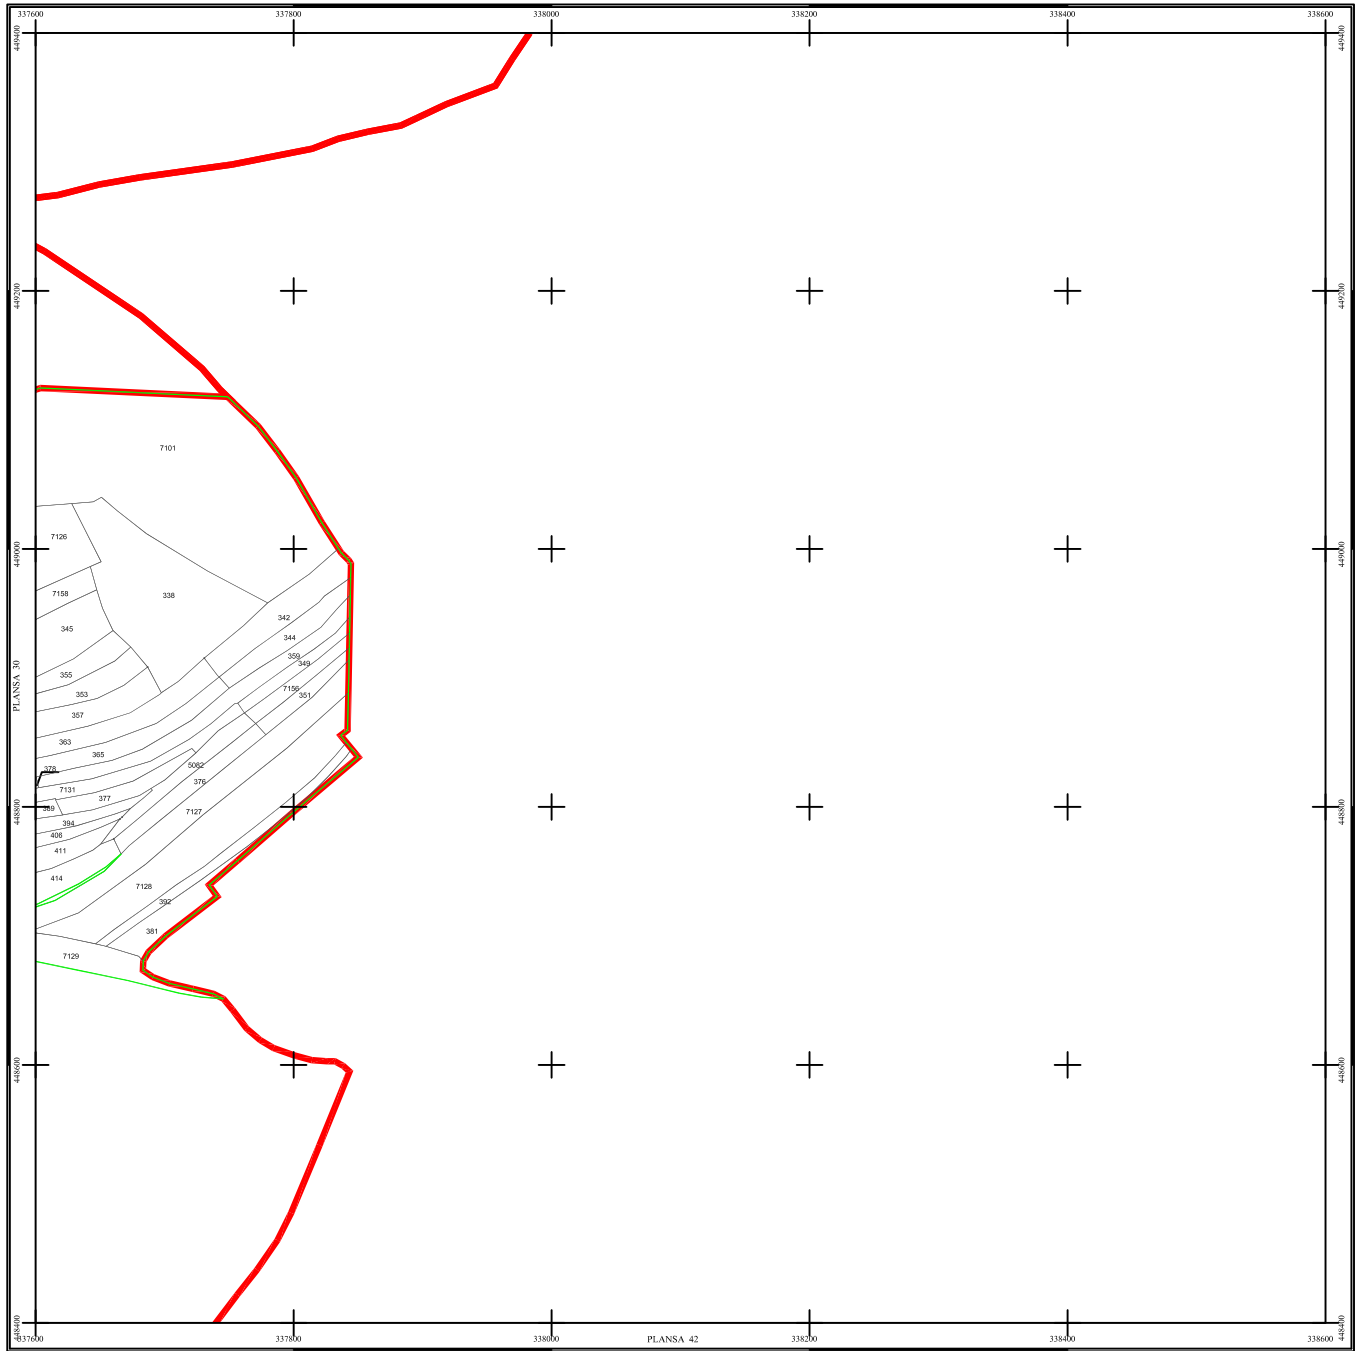

PLAN SECTOARE CADASTRALE

UAT RAU DE MORI, JUDETUL HUNEDOARA

Scara 1:2000

Sistem de proiectie STEREO 70

SECTIUNEA : 31/ 453

LEGENDĂ

RAU DE MORI	Denumire localitate
	Limita UAT
	Limita sector cadastral
	Limita intravilan
	Limita sector cadastral
UAT Săvăst de Sus	Vecini

S.C. CORNEL & CORNEL TOPOEXIM S.R.L.		AGENTIA NATIONALA DE CADASTRU SI PUBLICITATE IMOBILIARA	
Proiectat	ing. Calota Elena Gabriela	Scara	1:2000
Desenat	ing. Ederita Lucian	Lucrari de inregistrare sistematica a imobilelor in Sistemul Integrat de Cadastru si Carte funciara	
Calculat	ing. Dan Valeriu	Date	septembrie 2022
Urmare	ing. Petrusca Clotilde	UAT RAU DE MORI	
Aprobat	ing. Calota Elena Gabriela		