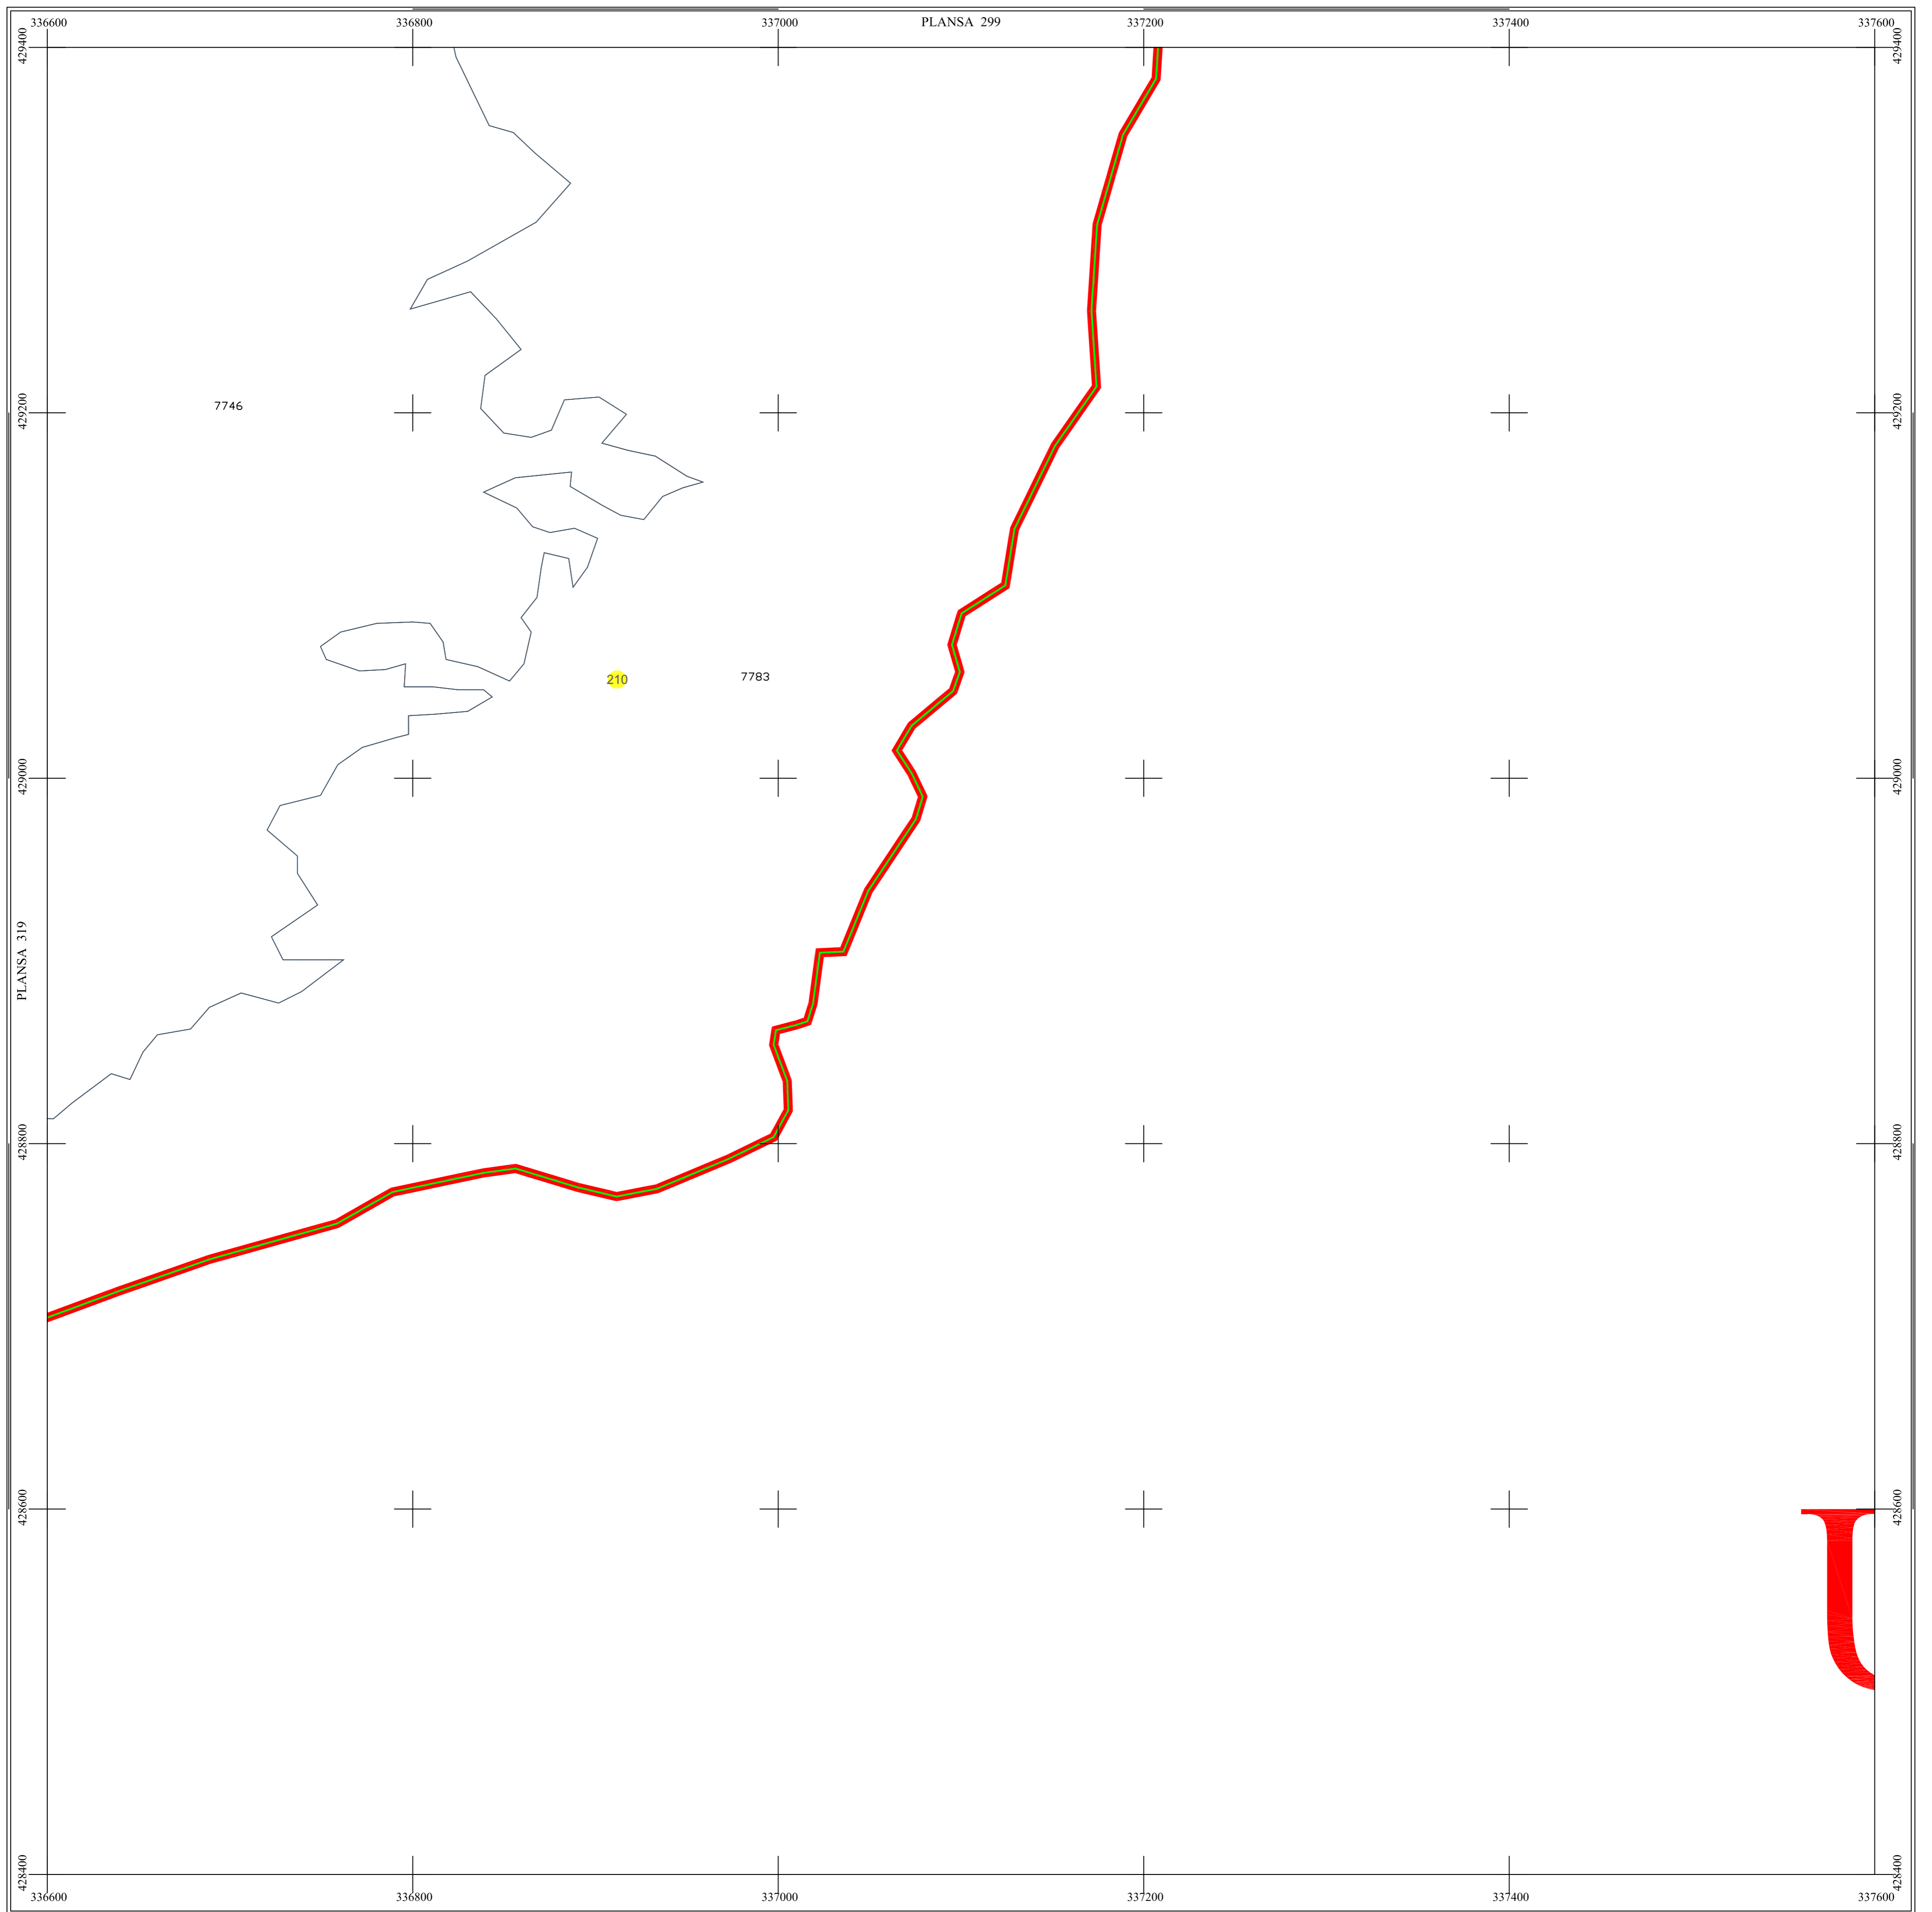

# PLAN SECTOARE CADASTRALE

## UAT RAU DE MORI, JUDETUL HUNEDOARA

Scara 1:2000

Sistem de proiectie STEREO 70

SECTIUNEA : 320/ 453

LEGENDĂ

RAU DE MORI	Denumire localitate
	Limita UAT
	Limita sector cadastral
	Limita intravilan
	Numar sector cadastral
UAT Salasul de Sus	Vecini

S.C. CORNEL & CORNEL TOPOEXIM S.R.L.	
Proiectat	ing. Calota Elena Gabriela
Măsurat	ing. Dobrita Lucian
Calculat	ing. Dan Valentin
Editat	ing. Pencoasu Cristian
Aprobat	ing. Calota Elena Gabriela

AGENTIA NATIONALA DE  
CADASTRU SI PUBLICITATE  
IMOBILIARA

Scara  
1:2000

Data  
octombrie 2022

**Lucrari de inregistrare  
sistemica a imobilelor in  
Sistemul Integrat de Cadastru si  
Carte funciara  
UAT RAU DE MORI**