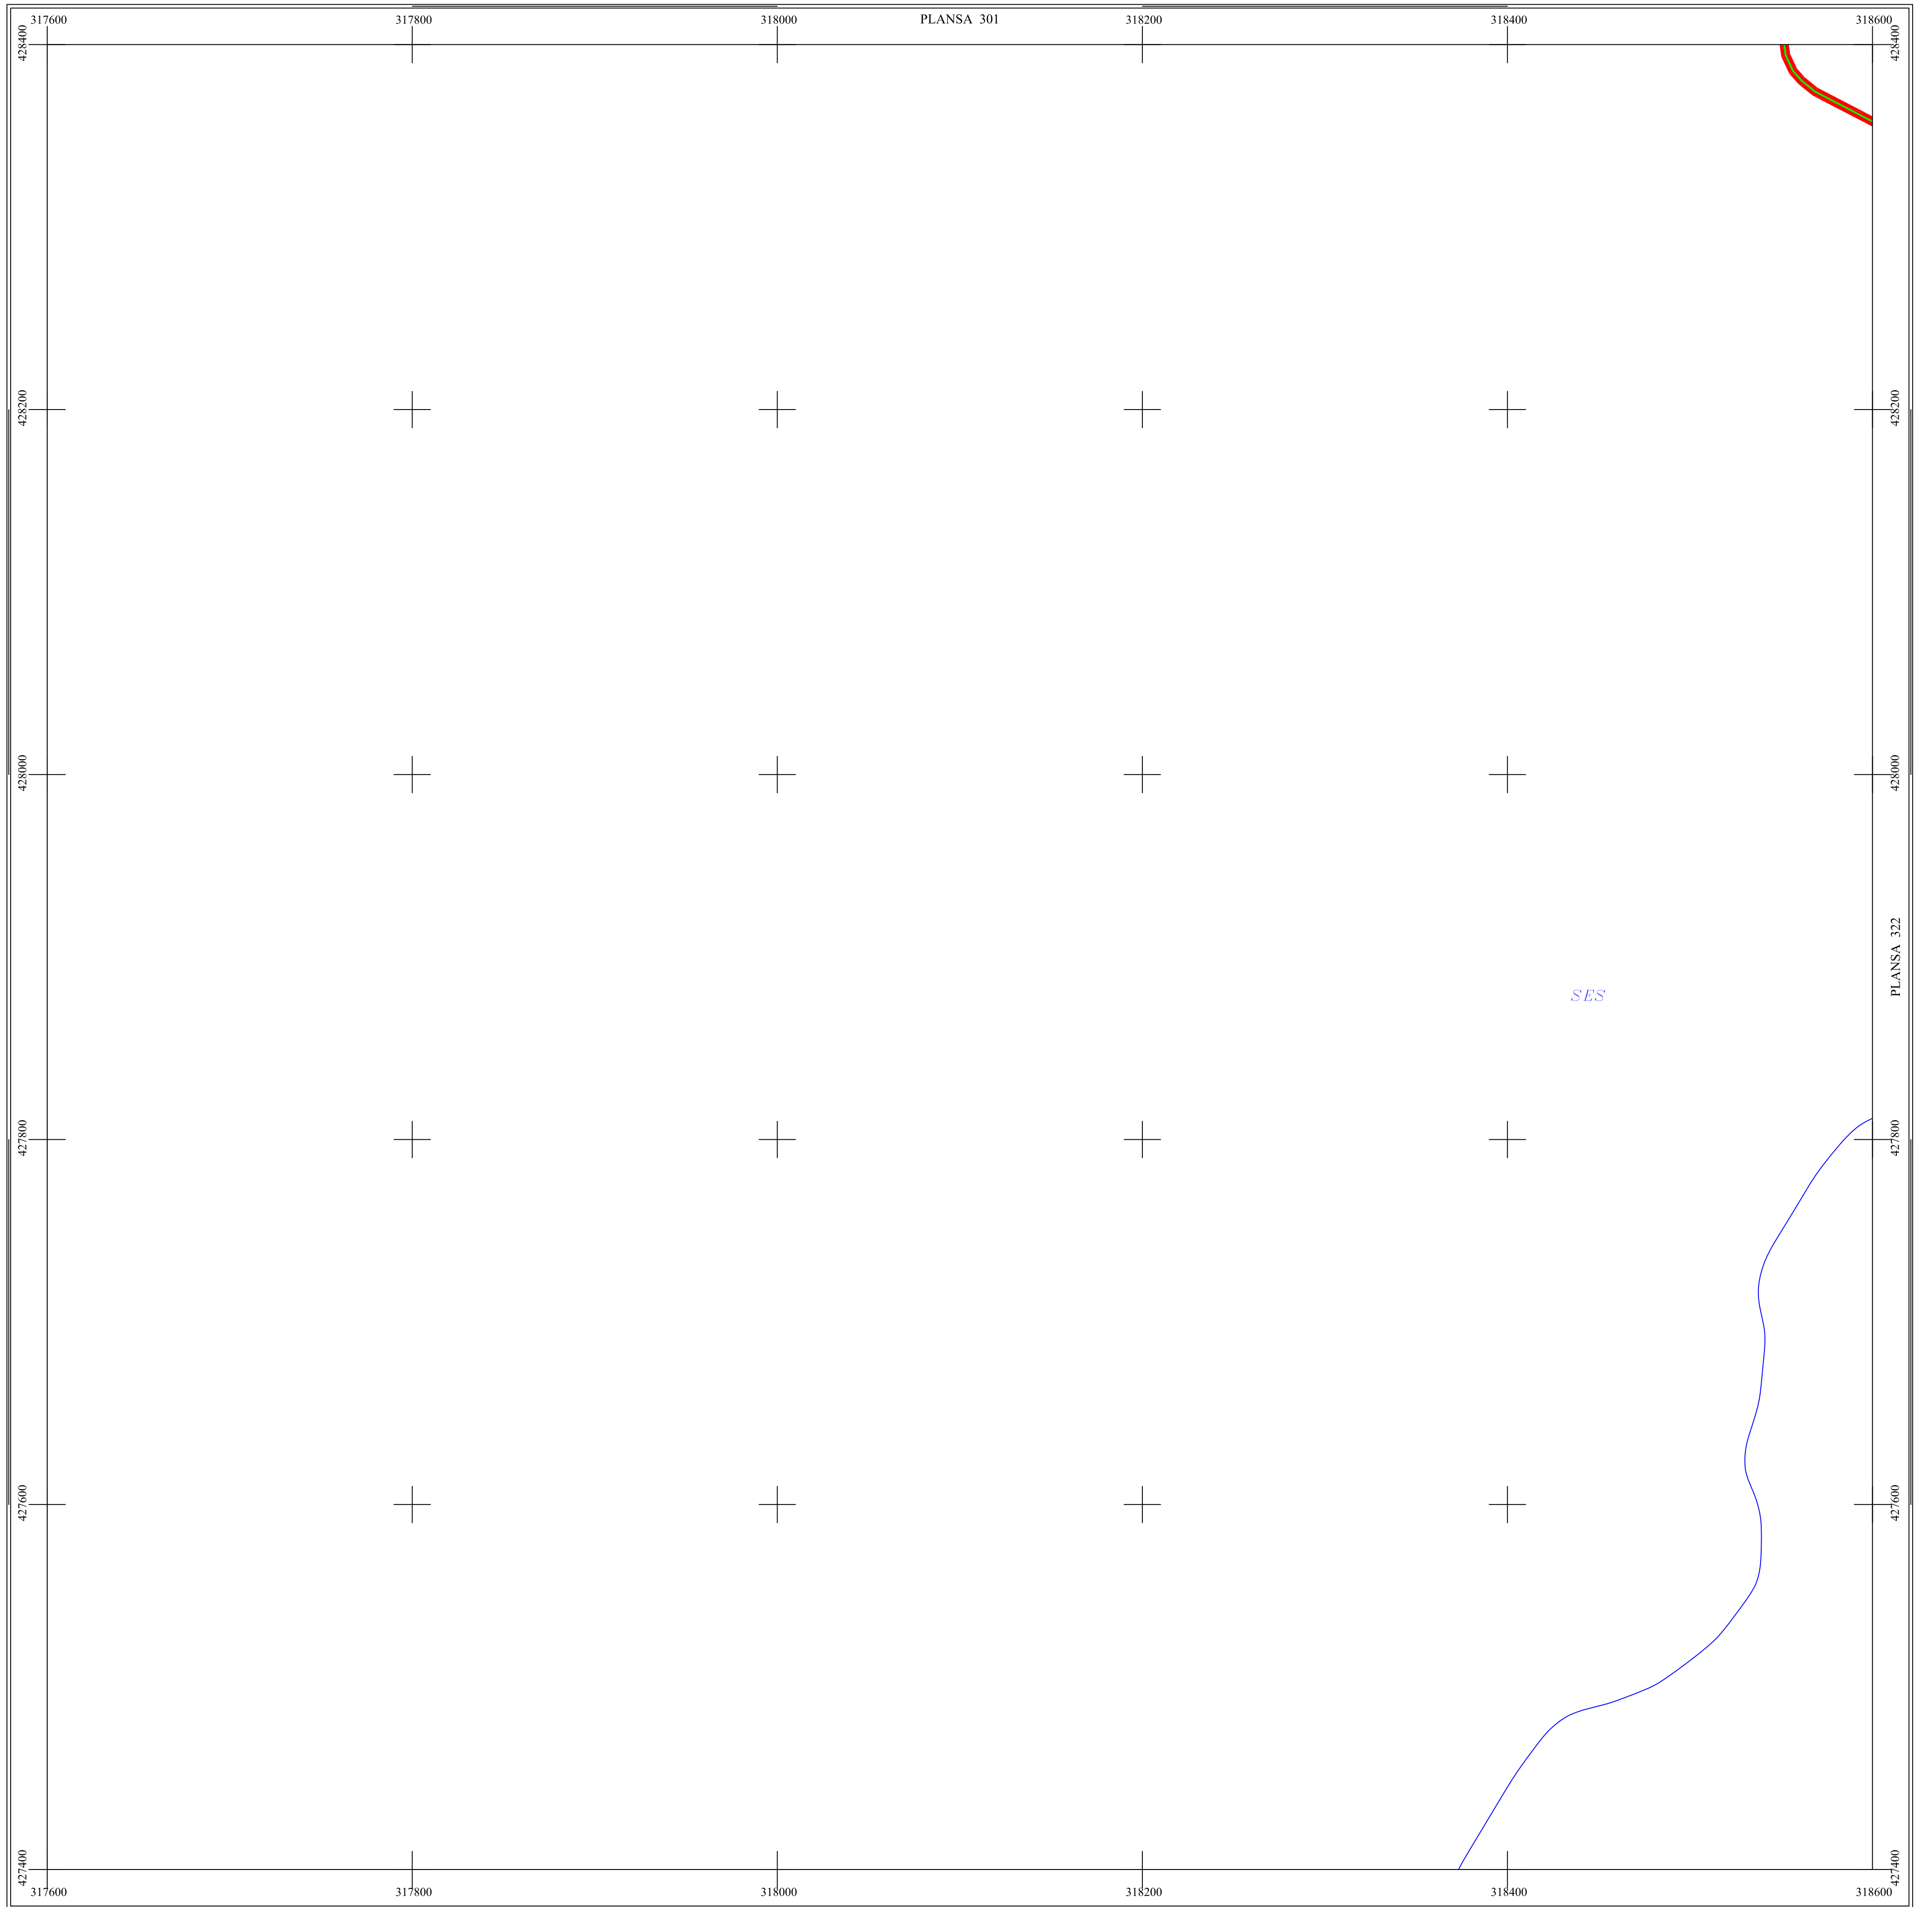

PLAN SECTOARE CADASTRALE

UAT RAU DE MORI, JUDETUL HUNEDOARA

Scara 1:2000

Sistem de proiectie STEREO 70

SECTIUNEA : 321/ 453

LEGENDĂ

RAU DE MORI	Denumire localitate
	Limita UAT
	Limita sector cadastral
	Limita intravilan
	Numar sector cadastral
UAT Salasul de Sus	Vecini

S.C. CORNEL & CORNEL TOPOEXIM S.R.L.		AGENTIA NATIONALA DE CADASTRU SI PUBLICITATE IMOBILIARA	
Proiectat	ing. Calota Elena Gabriela	Scara 1:2000	Lucrari de inregistrare sistematica a imobilelor in Sistemul Integrat de Cadastru si Carte funciara UAT RAU DE MORI
Măsurat	ing. Dobrita Lucian		
Calculat	ing. Dan Valentin	Data octombrie 2022	
Editat	ing. Pencoasu Cristian		
Aprobat	ing. Calota Elena Gabriela		