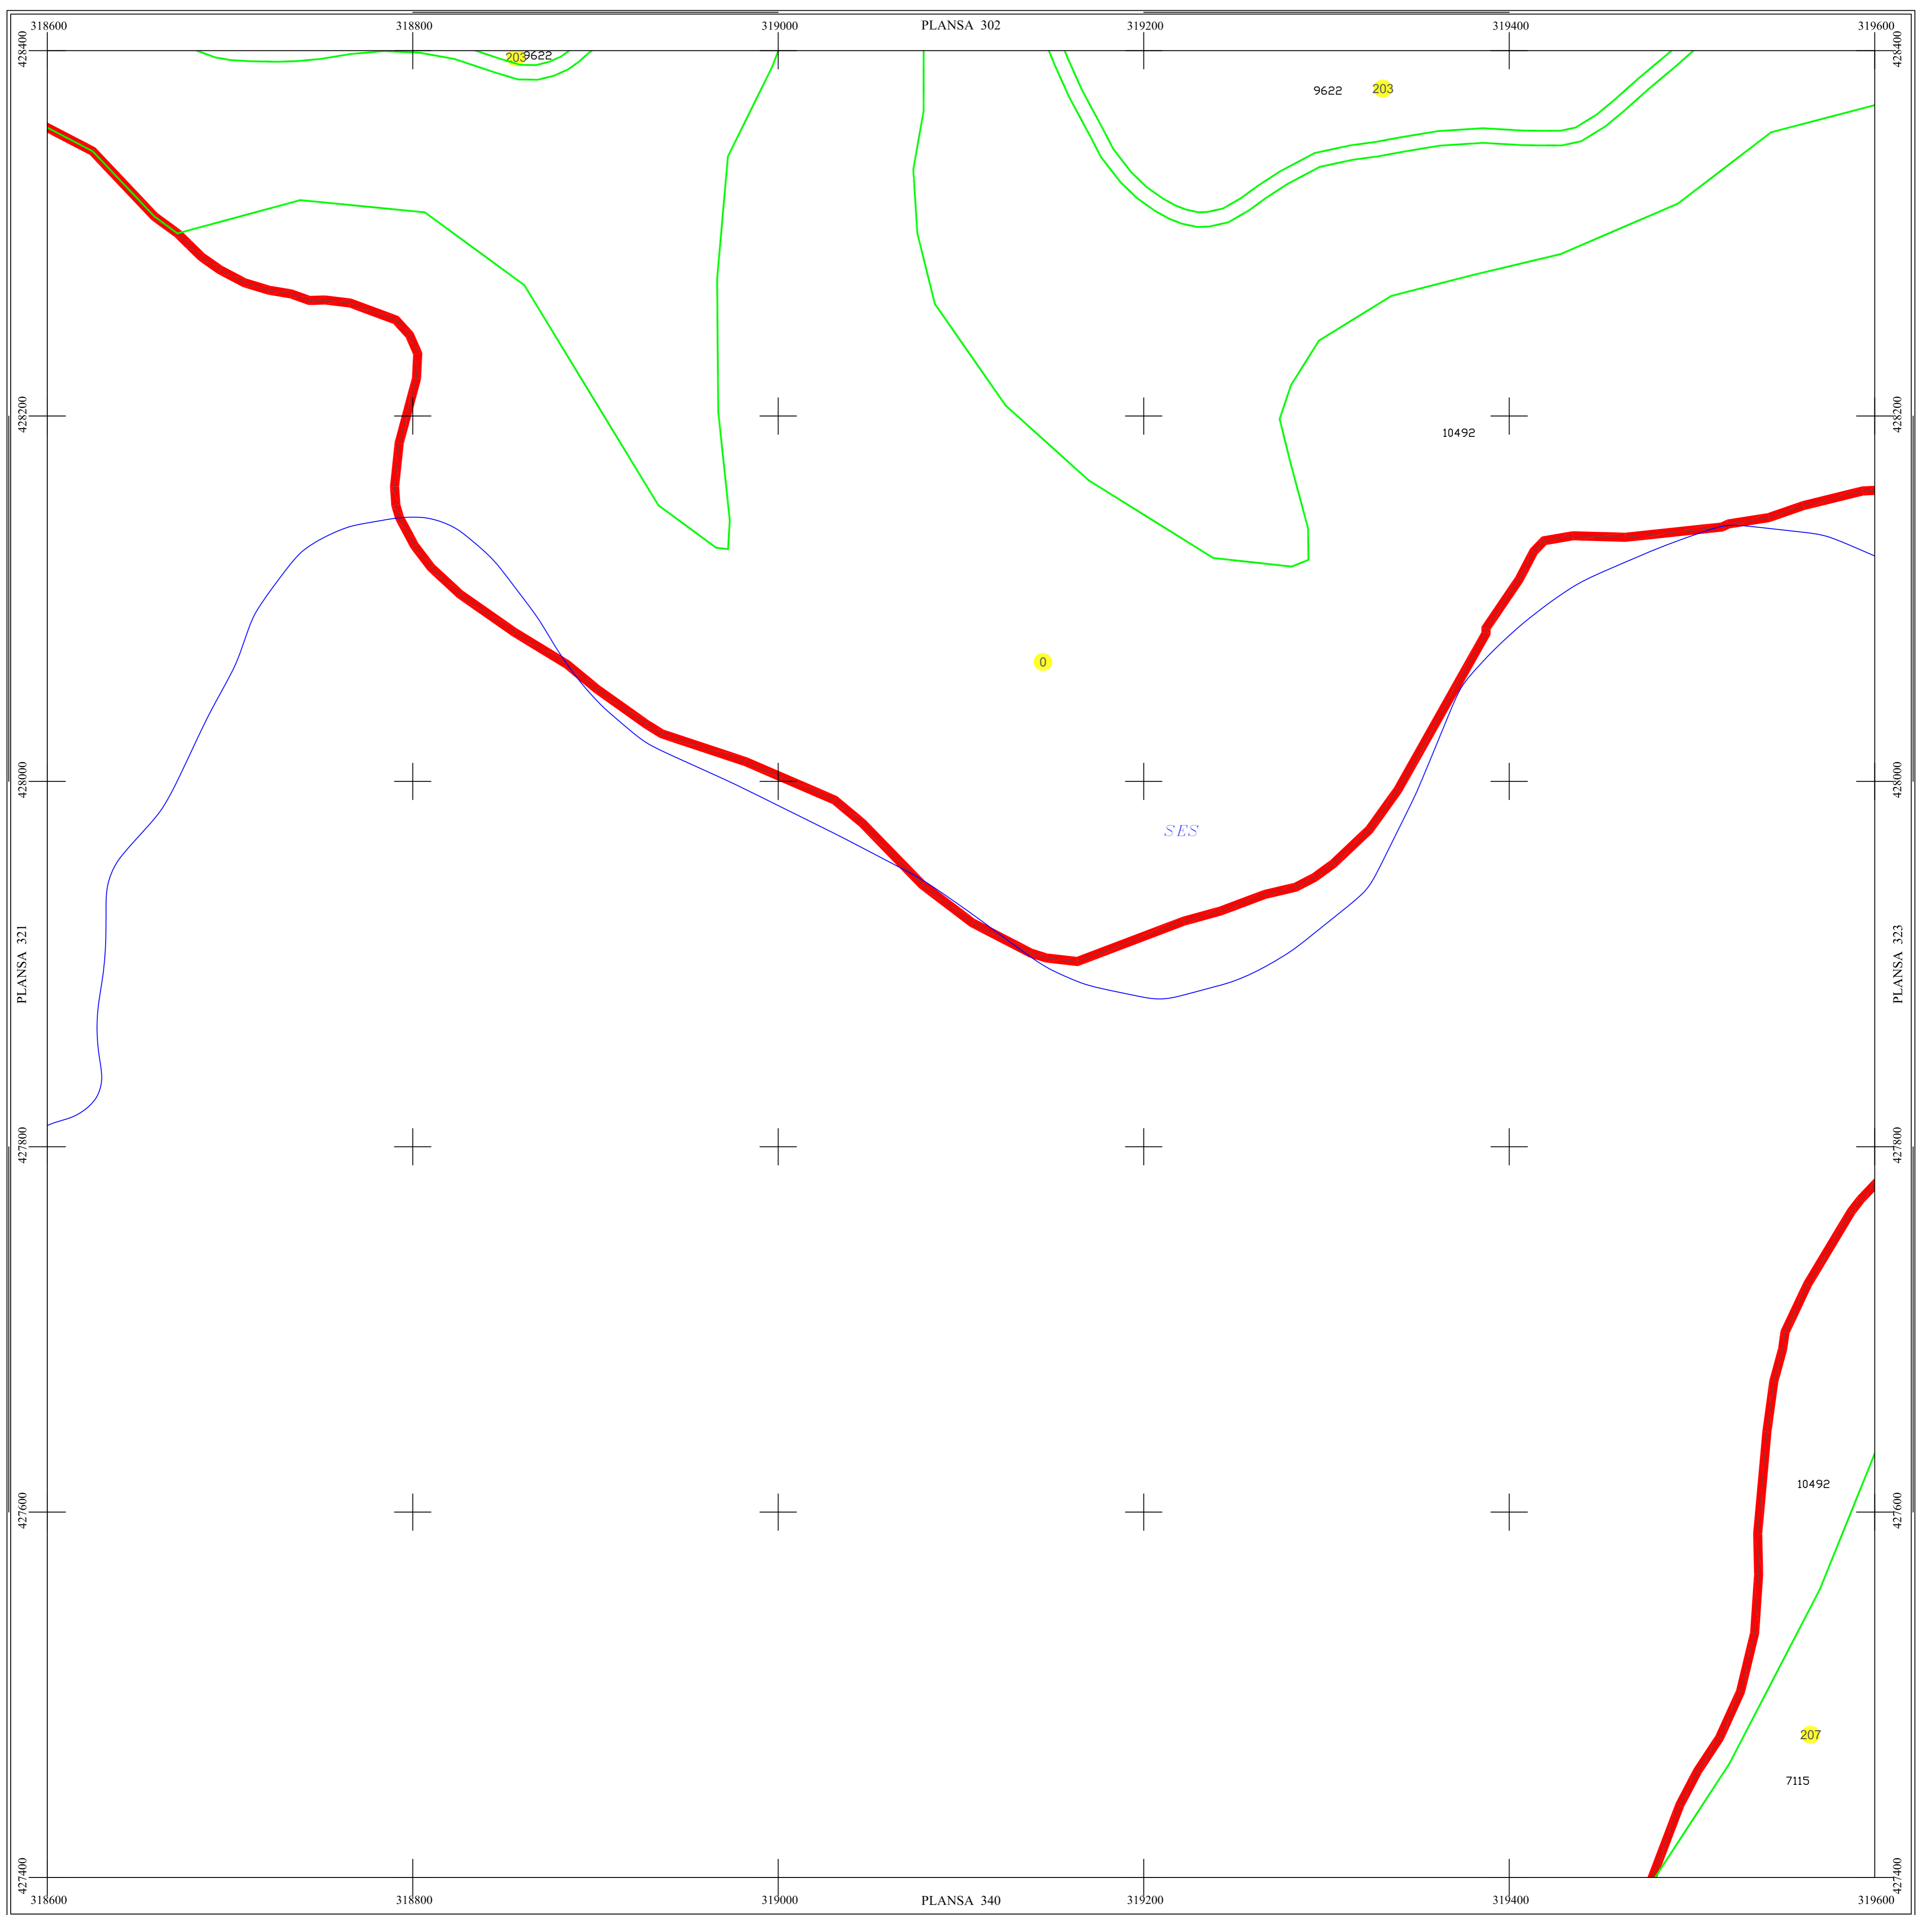

# PLAN SECTOARE CADASTRALE

## UAT RAU DE MORI, JUDETUL HUNEDOARA

Scara 1:2000

Sistem de proiectie STEREO 70

SECTIUNEA : 322/ 453

LEGENDĂ

RAU DE MORI	Denumire localitate
	Limita UAT
	Limita sector cadastral
	Limita intravilan
	Numar sector cadastral
UAT Salasul de Sus	Vecini

S.C. CORNEL & CORNEL TOPOEXIM S.R.L.

AGENTIA NATIONALA DE  
CADASTRU SI PUBLICITATE  
IMOBILIARA

Proiectat	ing. Calota Elena Gabriela
Măsurat	ing. Dobrita Lucian
Calculat	ing. Dan Valentin
Editat	ing. Peneoasu Cristian
Aprobat	ing. Calota Elena Gabriela

Scara	1:2000
Data	octombrie 2022

**Lucrari de inregistrare  
sistematica a imobilelor in  
Sistemul Integrat de Cadastru si  
Carte funciara  
UAT RAU DE MORI**