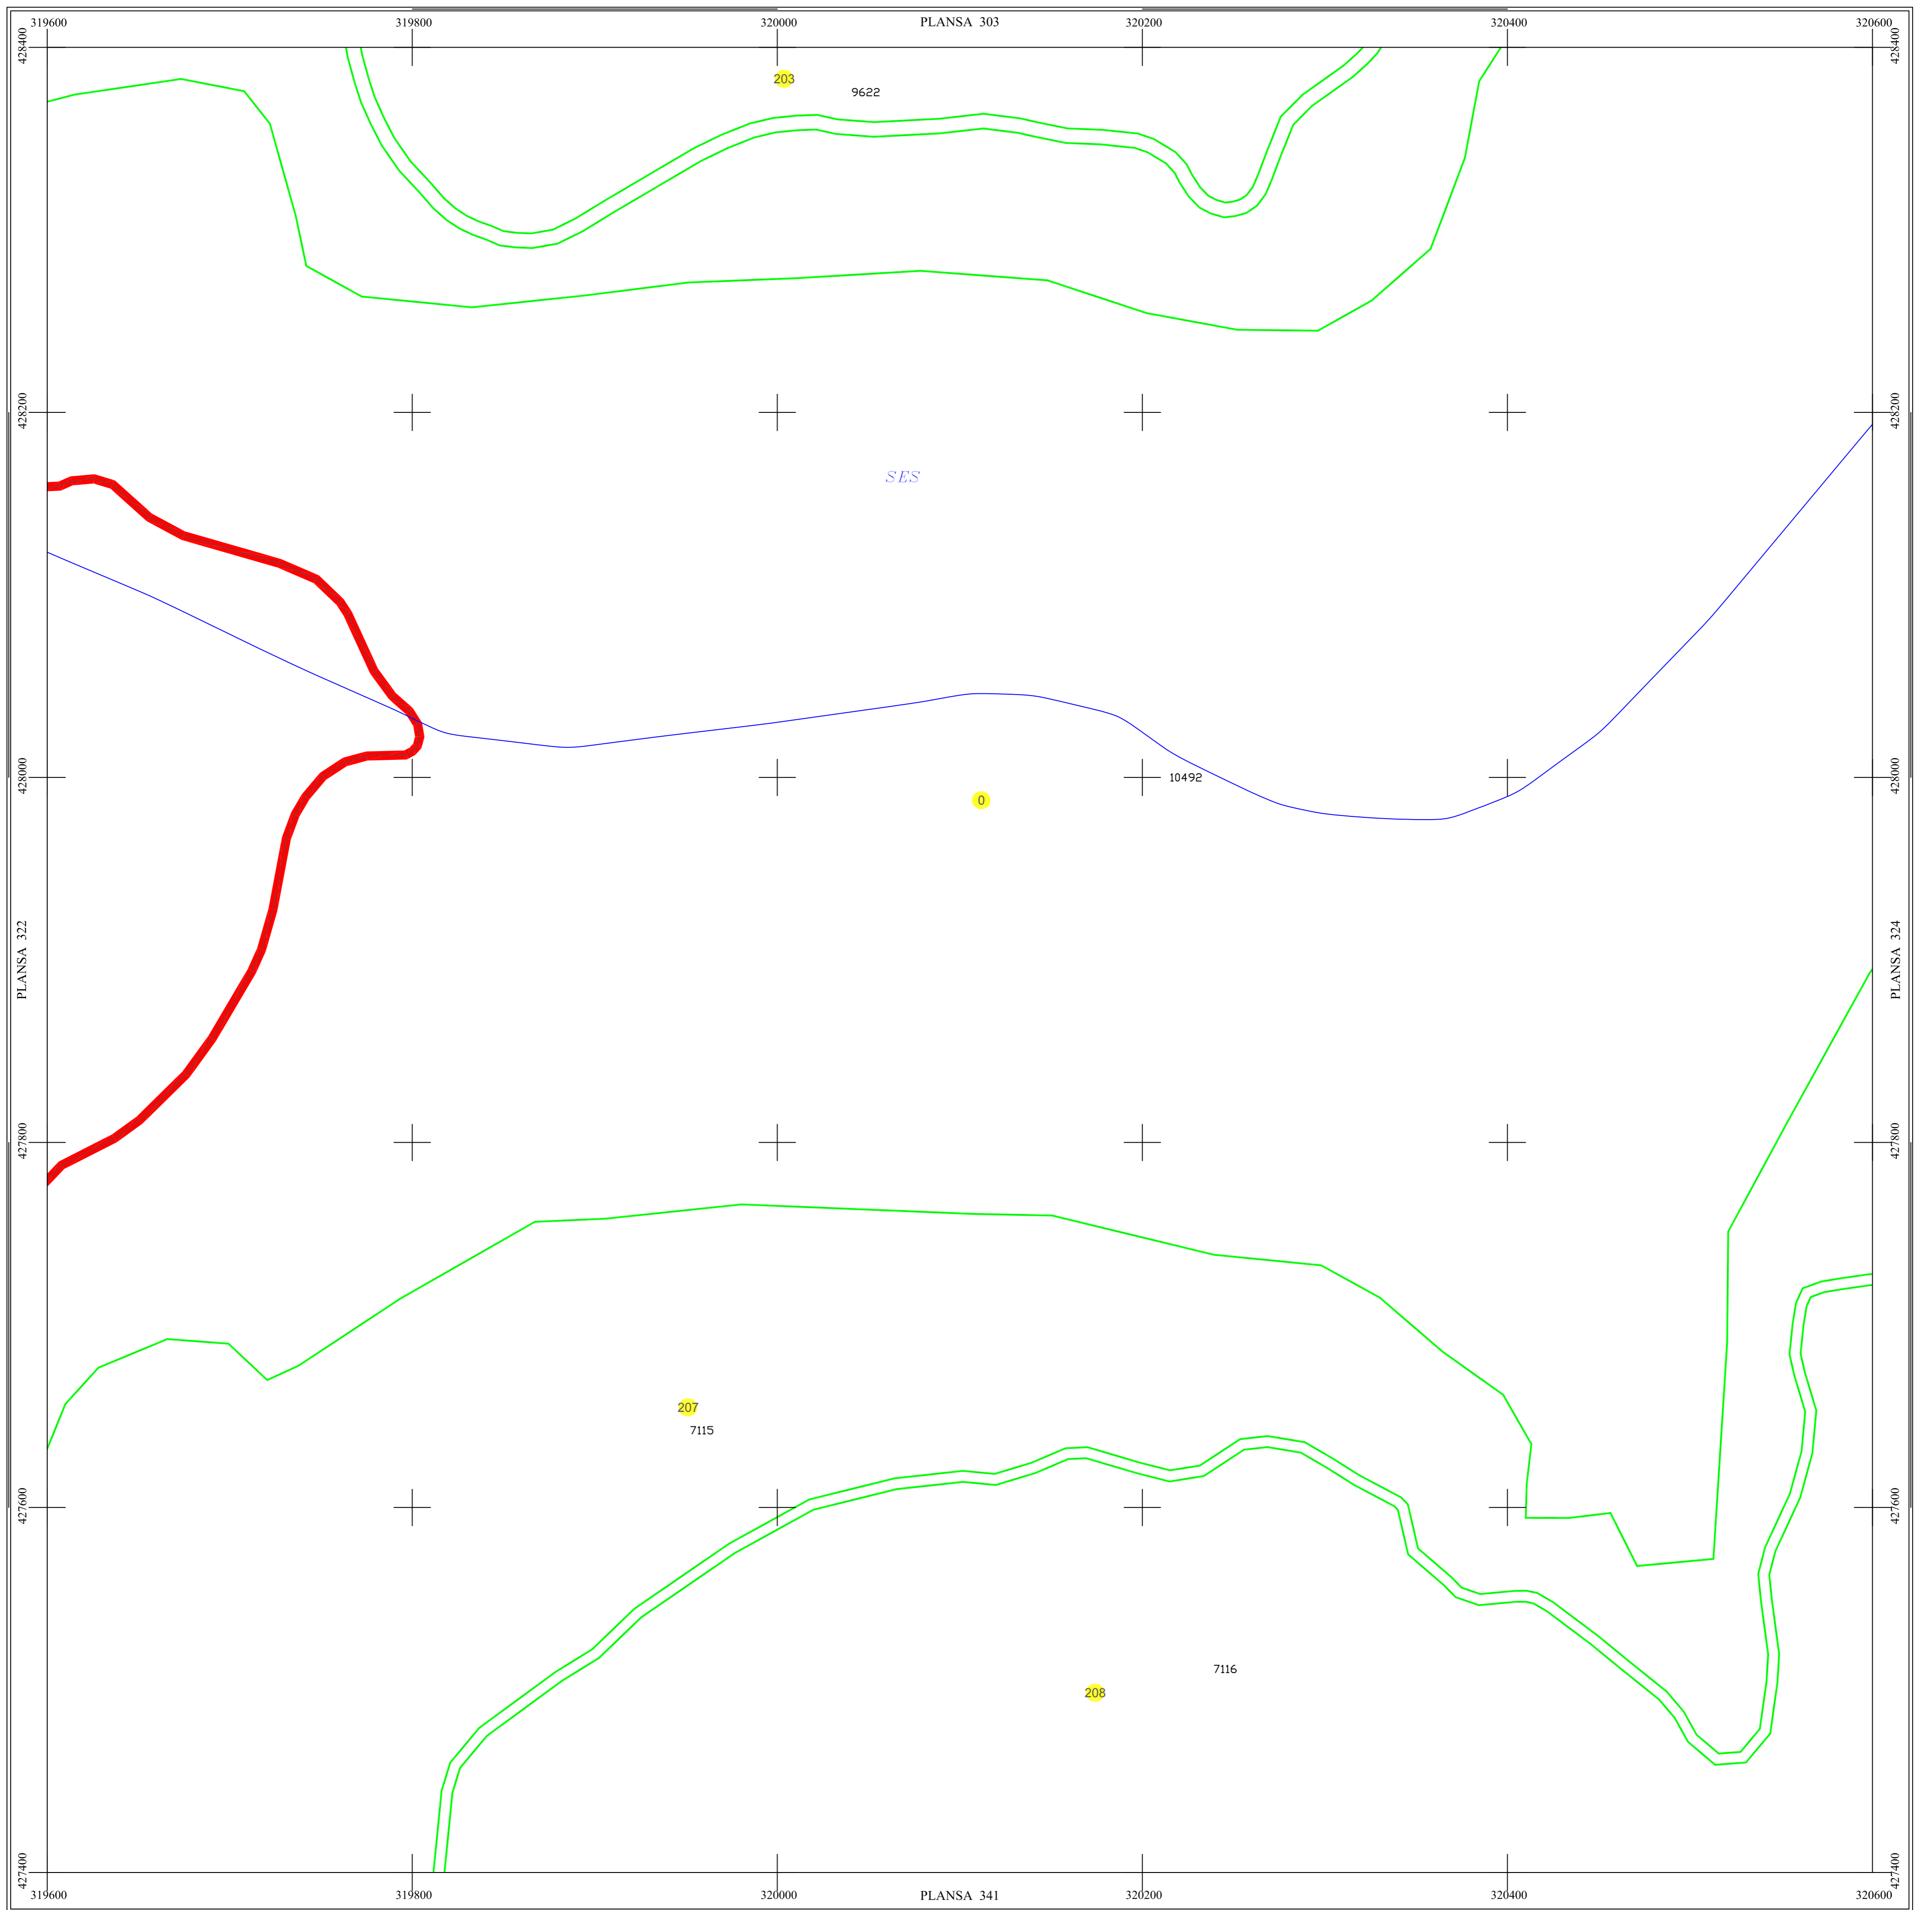

PLAN SECTOARE CADASTRALE

UAT RAU DE MORI, JUDETUL HUNEDOARA

Scara 1:2000

Sistem de proiectie STEREO 70

SECTIUNEA : 323/ 453

LEGENDĂ

RAU DE MORI	Denumire localitate
	Limita UAT
	Limita sector cadastral
	Limita intravilan
	Numar sector cadastral
UAT Salasul de Sus	Vecini

S.C. CORNEL & CORNEL TOPOEXIM S.R.L.

AGENTIA NATIONALA DE
CADASTRU SI PUBLICITATE
IMOBILIARA

Proiectat	ing. Calota Elena Gabriela
Măsurat	ing. Dobrita Lucian
Calculat	ing. Dan Valentin
Editat	ing. Peneoasu Cristian
Aprobat	ing. Calota Elena Gabriela

Scara	1:2000
Data	octombrie 2022

**Lucrari de inregistrare
sistematica a imobilelor in
Sistemul Integrat de Cadastru si
Carte funciara
UAT RAU DE MORI**