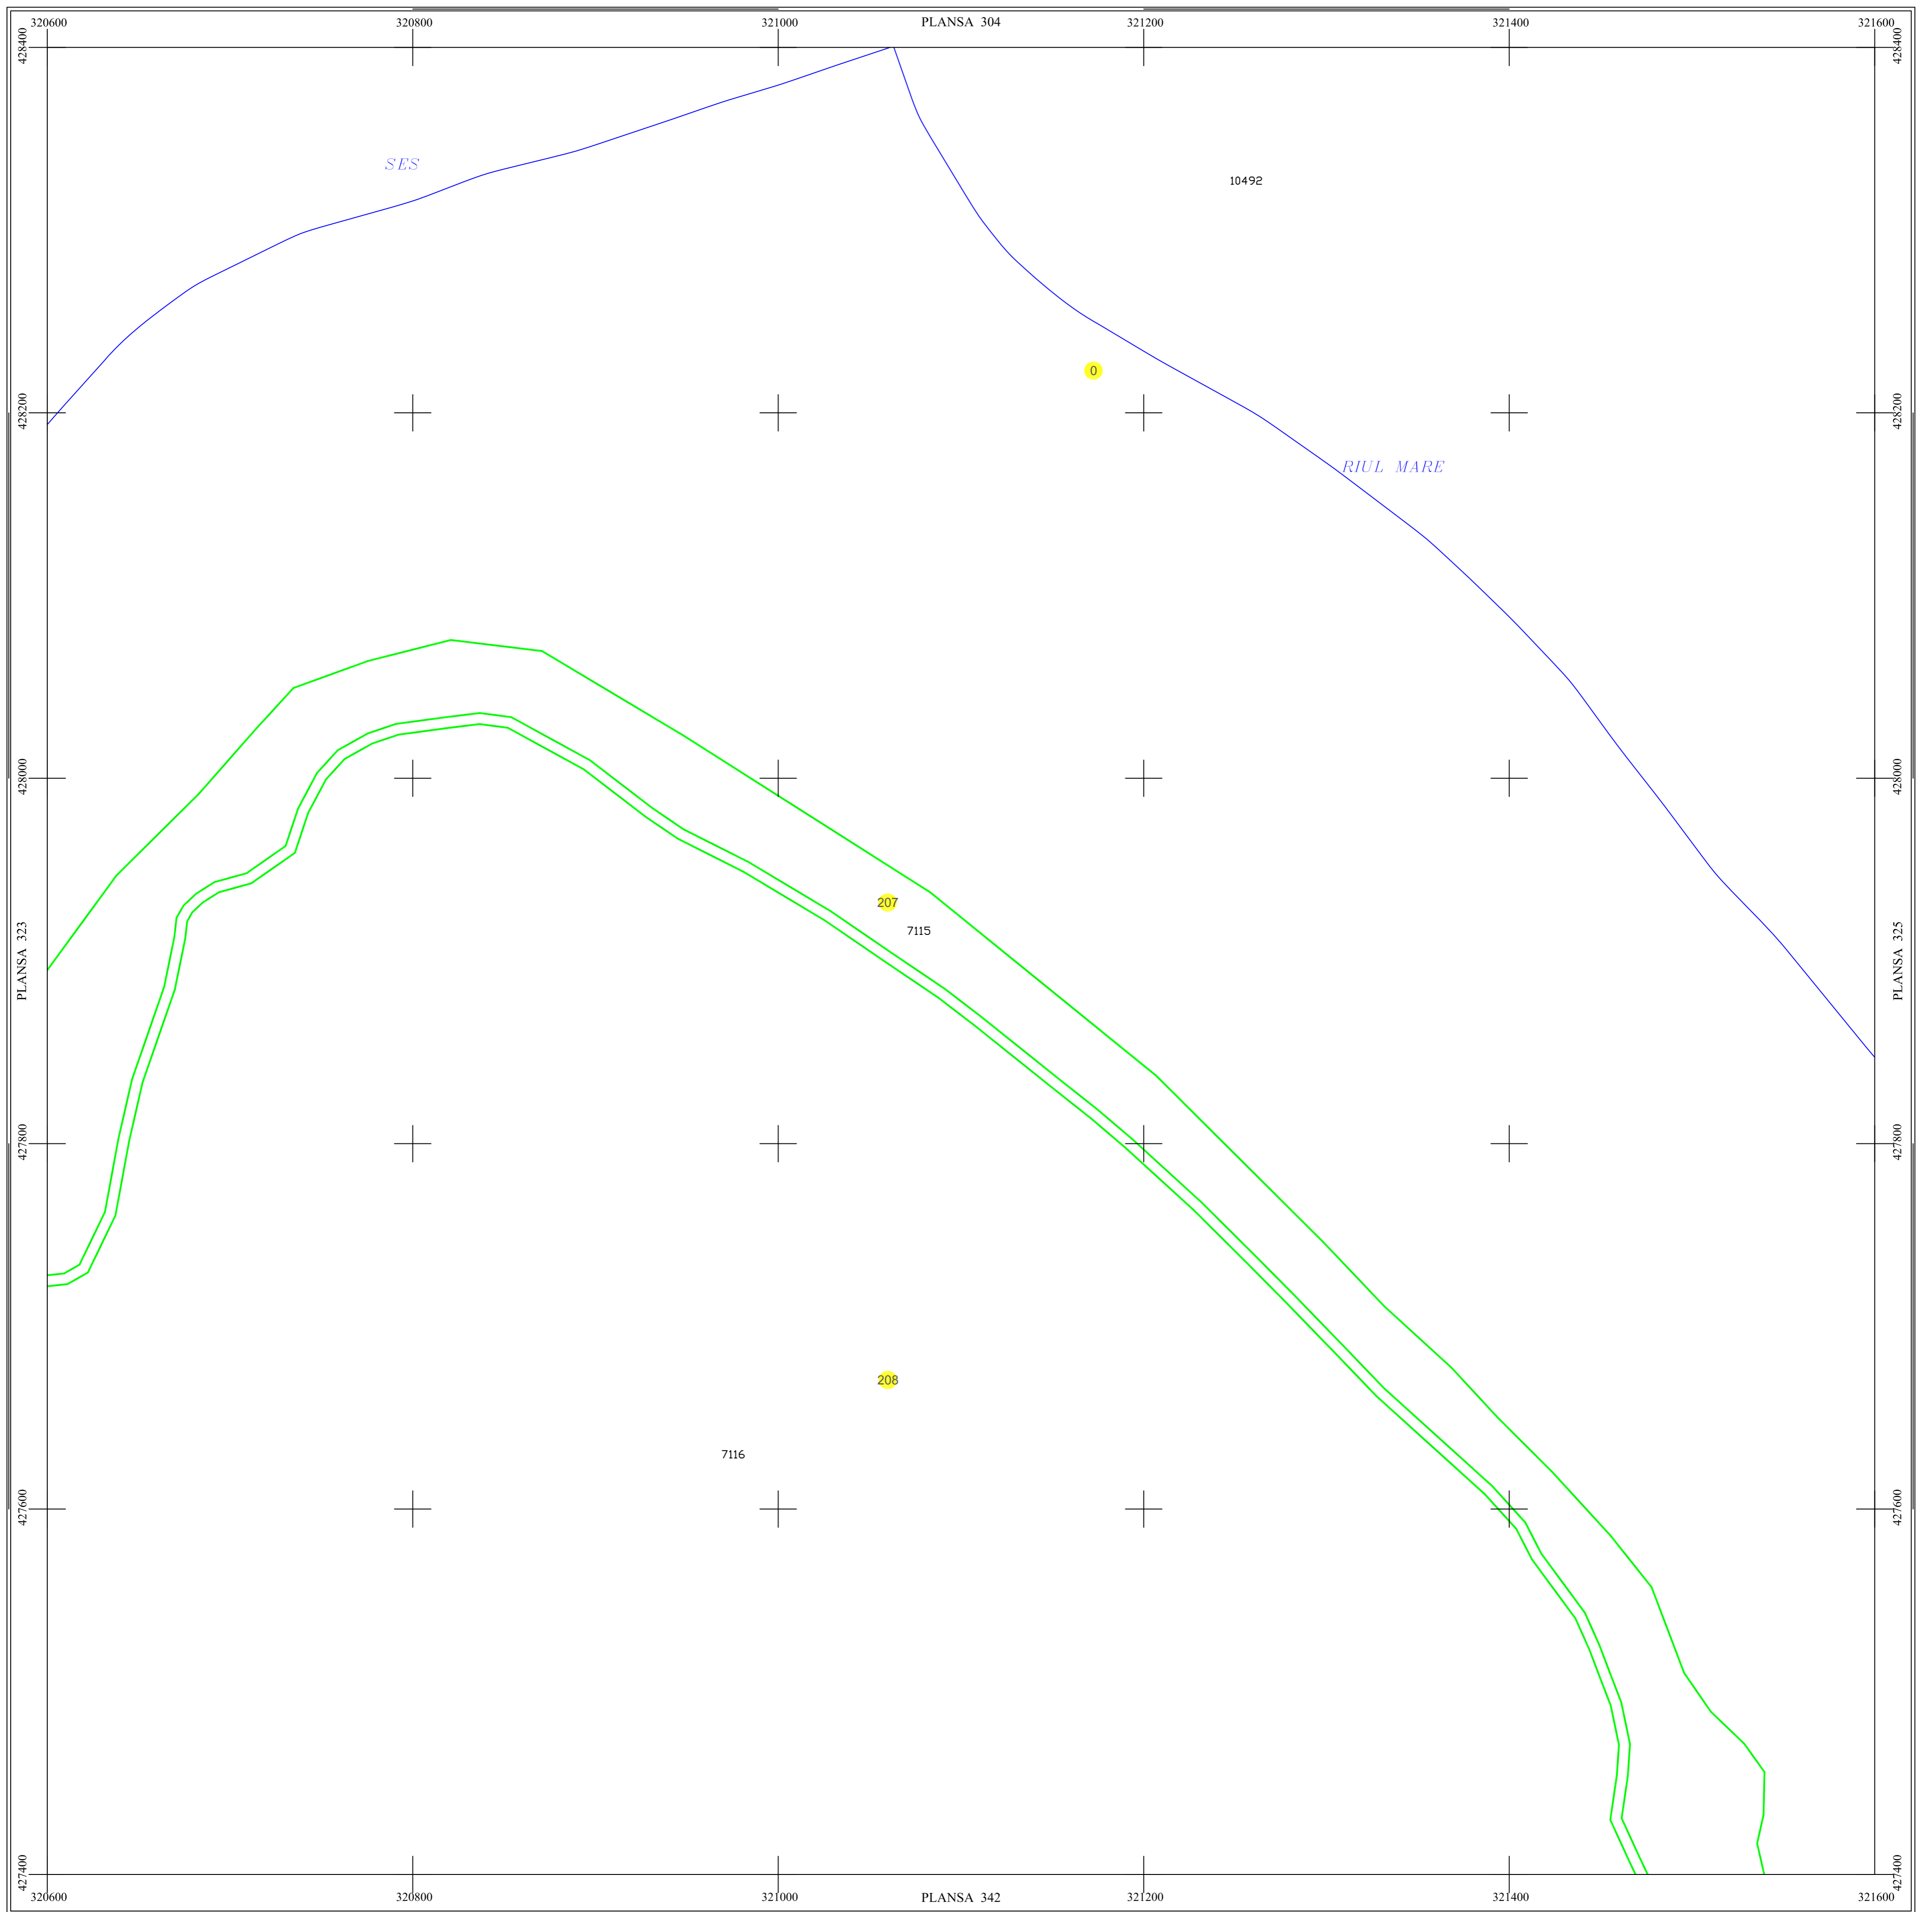

PLAN SECTOARE CADASTRALE

UAT RAU DE MORI, JUDETUL HUNEDOARA

Scara 1:2000

Sistem de proiectie STEREO 70

SECTIUNEA : 324/ 453

LEGENDĂ

RAU DE MORI	Denumire localitate
	Limita UAT
	Limita sector cadastral
	Limita intravilan
	Numar sector cadastral
UAT Salasul de Sus	Vecini

S.C. CORNEL & CORNEL TOPOEXIM S.R.L.		AGENTIA NATIONALA DE CADASTRU SI PUBLICITATE IMOBILIARA	
Proiectat	ing. Calota Elena Gabriela	Scara 1:2000	Lucrari de inregistrare sistematica a imobilelor in Sistemul Integrat de Cadastru si Carte funciara UAT RAU DE MORI
Măsurat	ing. Dobrita Lucian		
Calculat	ing. Dan Valentin	Data octombrie 2022	
Editat	ing. Pencoasu Cristian		
Aprobat	ing. Calota Elena Gabriela		