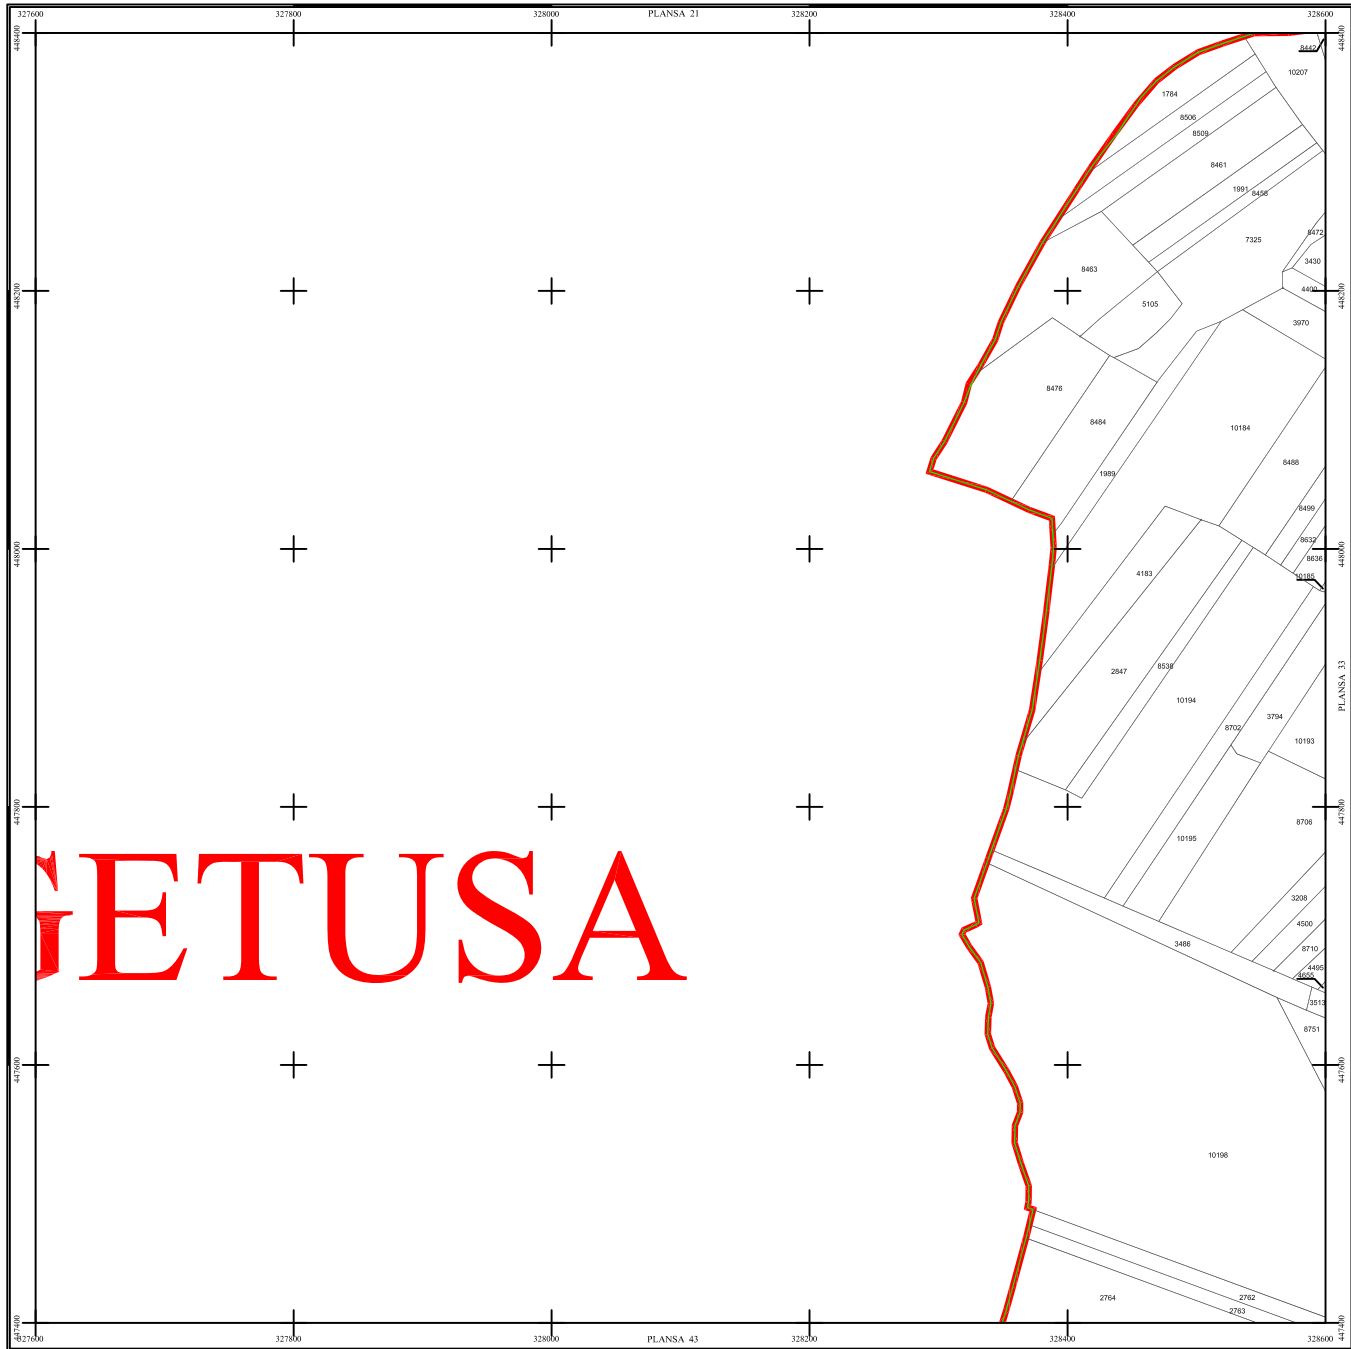

PLAN SECTOARE CADASTRALE

UAT RAU DE MORI, JUDETUL HUNEDOARA

Scara 1:2000

Sistem de proiectie STEREO 70

SECTIUNEA : 32/ 453

LEGENDĂ

RAU DE MORI	Denumire localitate
	Limita UAT
	Limita sector cadastral
	Limita intravilan
	Numar sector cadastral
UAT Salvaș de Sus	Vecini

S.C. CORNEL & CORNEL TOPOEXIM S.R.L.		AGENTIA NATIONALA DE CADASTRU SI PUBLICITATE IMOBILIARA	
Proiectat	ing. Calista Elena Gabriela	Scara	1:2000
Desenat	ing. Ederita Lucian	Lucrari de inregistrare sistematica a imobilelor in Sistemul Integrat de Cadastru si Carte funciara UAT RAU DE MORI	
Calculat	ing. Dan Valeriu		
Urmare	ing. Petrusca Clotilde		
Aprobat	ing. Calista Elena Gabriela	Data	octombrie 2022