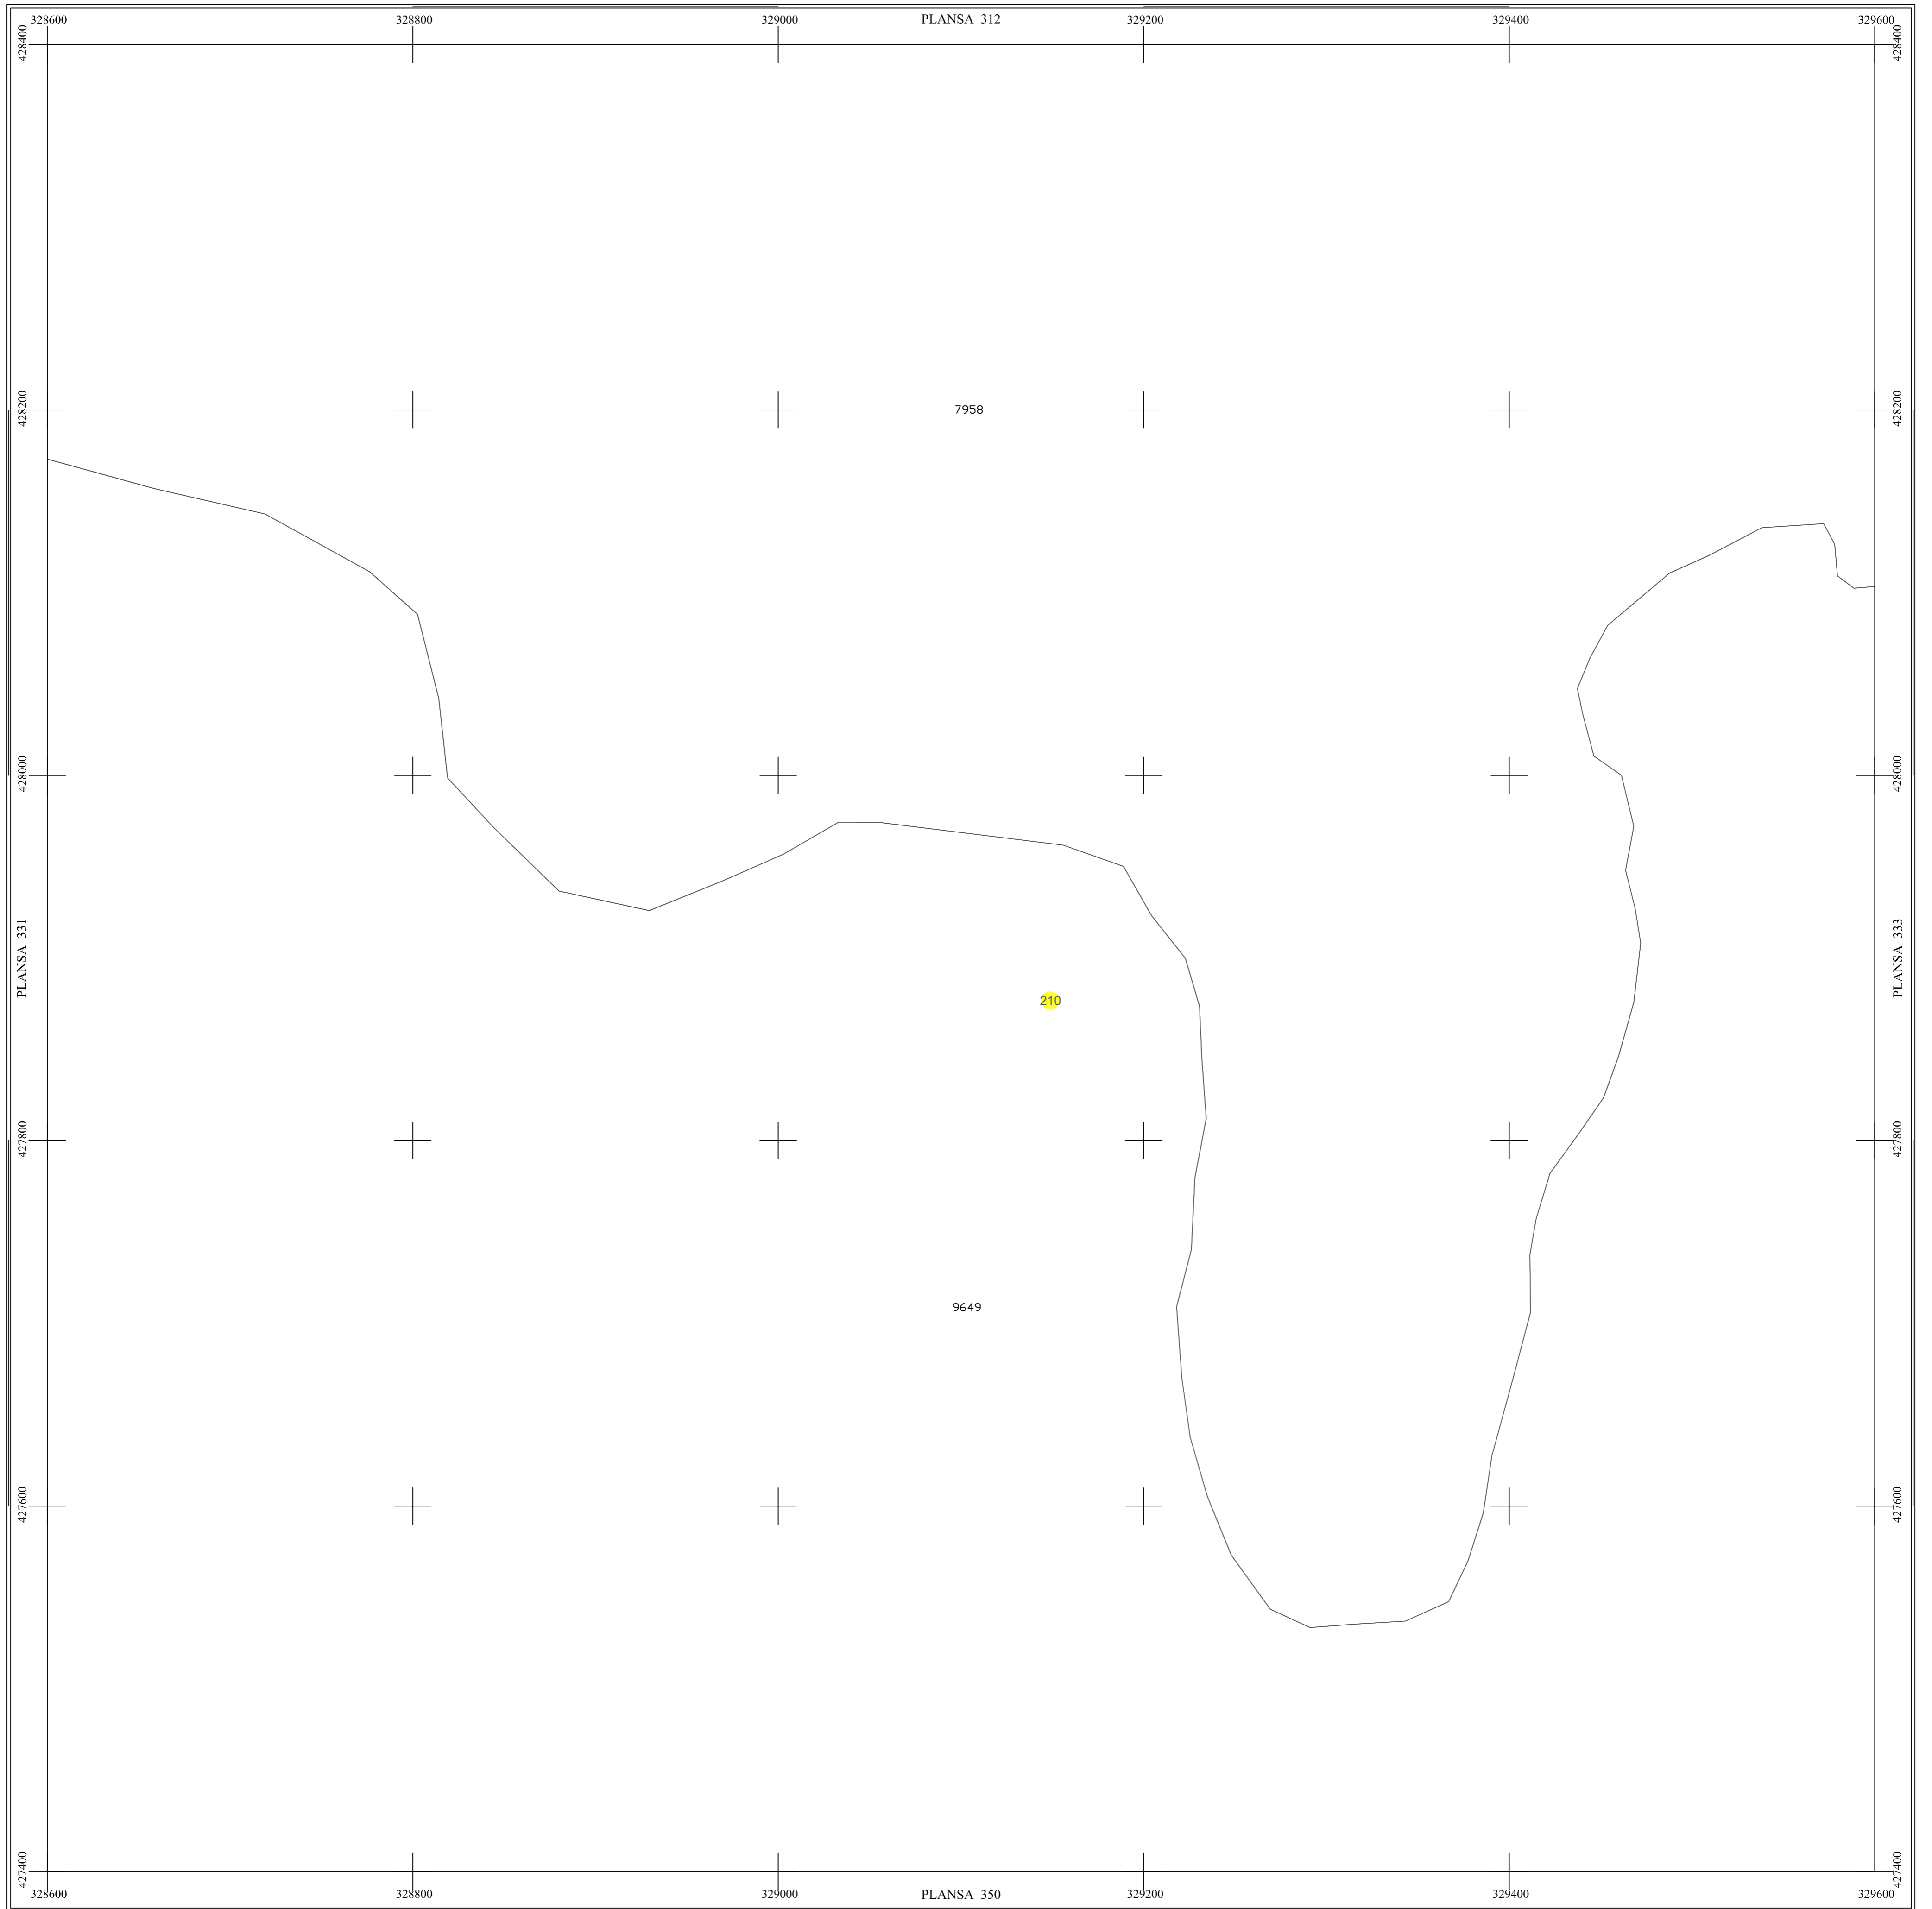

# PLAN SECTOARE CADASTRALE

## UAT RAU DE MORI, JUDETUL HUNEDOARA

Scara 1:2000

Sistem de proiectie STEREO 70

SECTIUNEA : 332/ 453

LEGENDĂ

RAU DE MORI	Denumire localitate
	Limita UAT
	Limita sector cadastral
	Limita intravilan
	Numar sector cadastral
UAT Salasul de Sus	Vecini

S.C. CORNEL & CORNEL TOPOEXIM S.R.L.		AGENTIA NATIONALA DE CADASTRU SI PUBLICITATE IMOBILIARA	
Proiectat	ing. Calota Elena Gabriela	Scara 1:2000	<b>Lucrari de inregistrare sistematica a imobilelor in Sistemul Integrat de Cadastru si Carte funciara UAT RAU DE MORI</b>
Măsurat	ing. Dobrita Lucian		
Calculat	ing. Dan Valentin	Data octombrie 2022	
Editat	ing. Pencoasu Cristian		
Aprobat	ing. Calota Elena Gabriela		