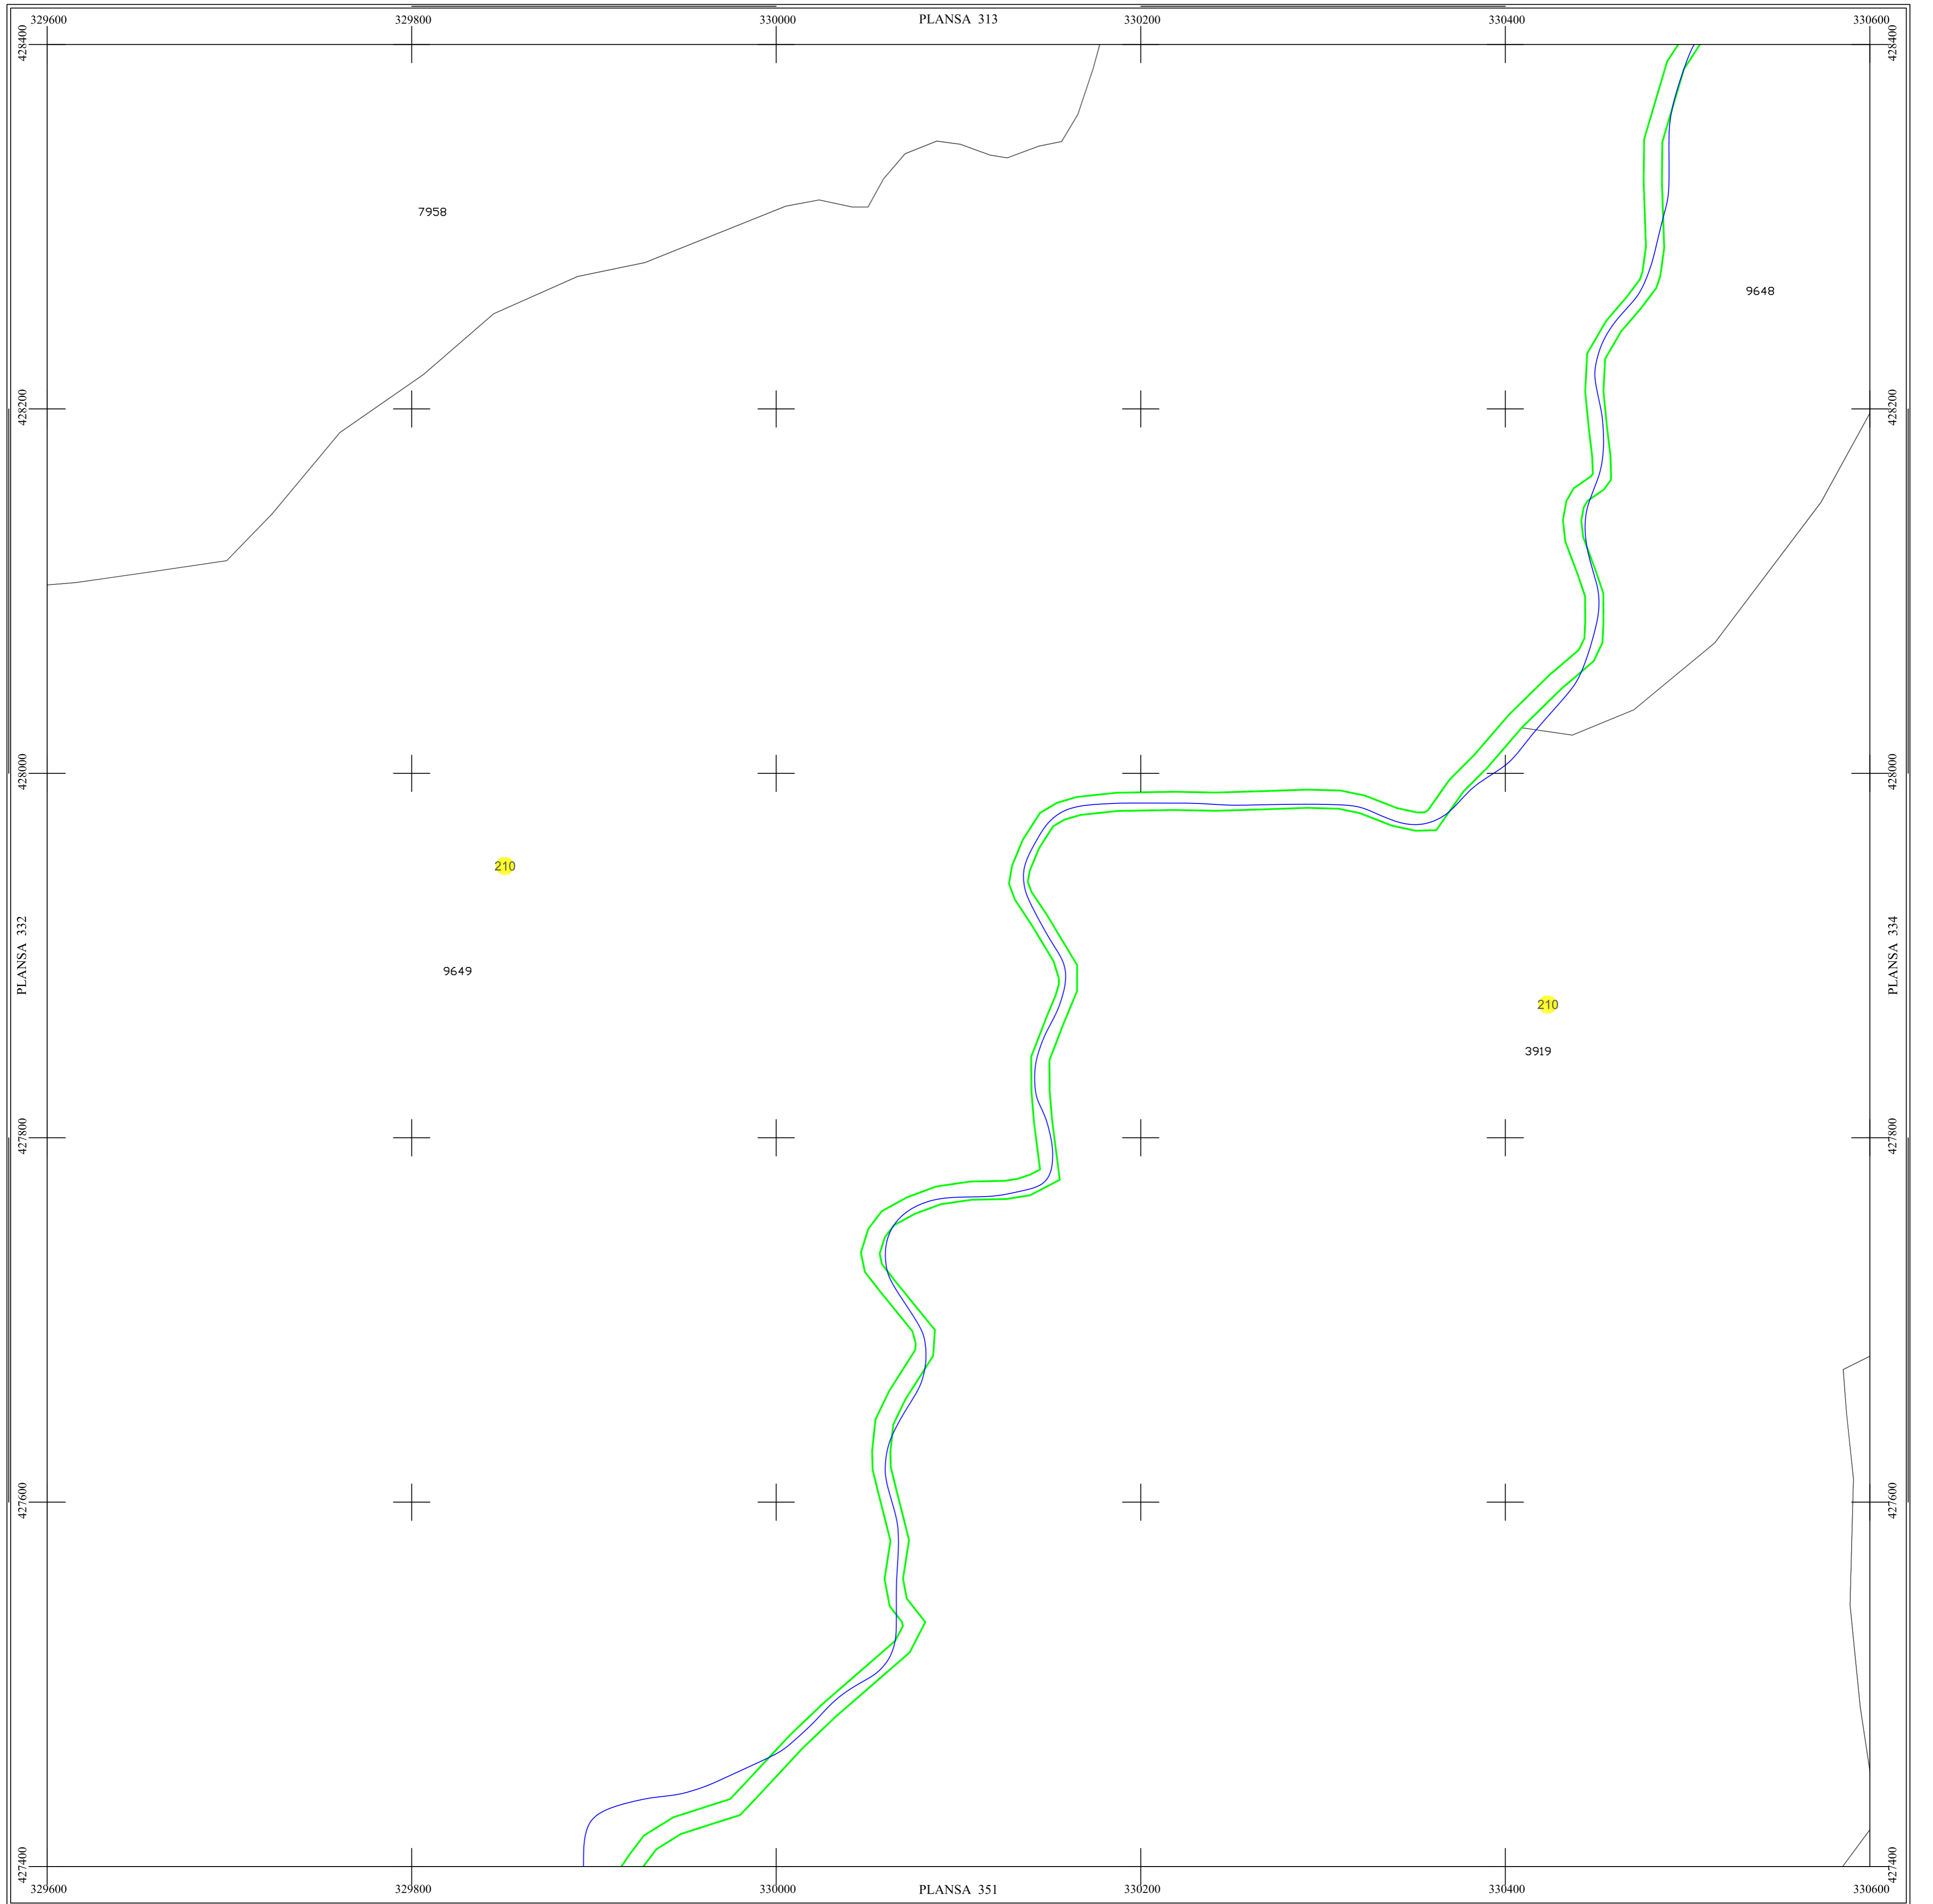

PLAN SECTOARE CADASTRALE

UAT RAU DE MORI, JUDETUL HUNEDOARA

Scara 1:2000

Sistem de proiectie STEREO 70

SECTIUNEA : 333/ 453

LEGENDĂ

RAU DE MORI	Denumire localitate
	Limita UAT
	Limita sector cadastral
	Limita intravilan
	Numar sector cadastral
UAT Salasul de Sus	Vecini

S.C. CORNEL & CORNEL TOPOEXIM S.R.L.

AGENTIA NATIONALA DE
CADASTRU SI PUBLICITATE
IMOBILIARA

Proiectat	ing. Calota Elena Gabriela
Măsurat	ing. Dobrita Lucian
Calculat	ing. Dan Valentin
Editat	ing. Pencoasu Cristian
Aprobat	ing. Calota Elena Gabriela

Scara	1:2000
Data	octombrie 2022

**Lucrari de inregistrare
sistematica a imobilelor in
Sistemul Integrat de Cadastru si
Carte funciara
UAT RAU DE MORI**