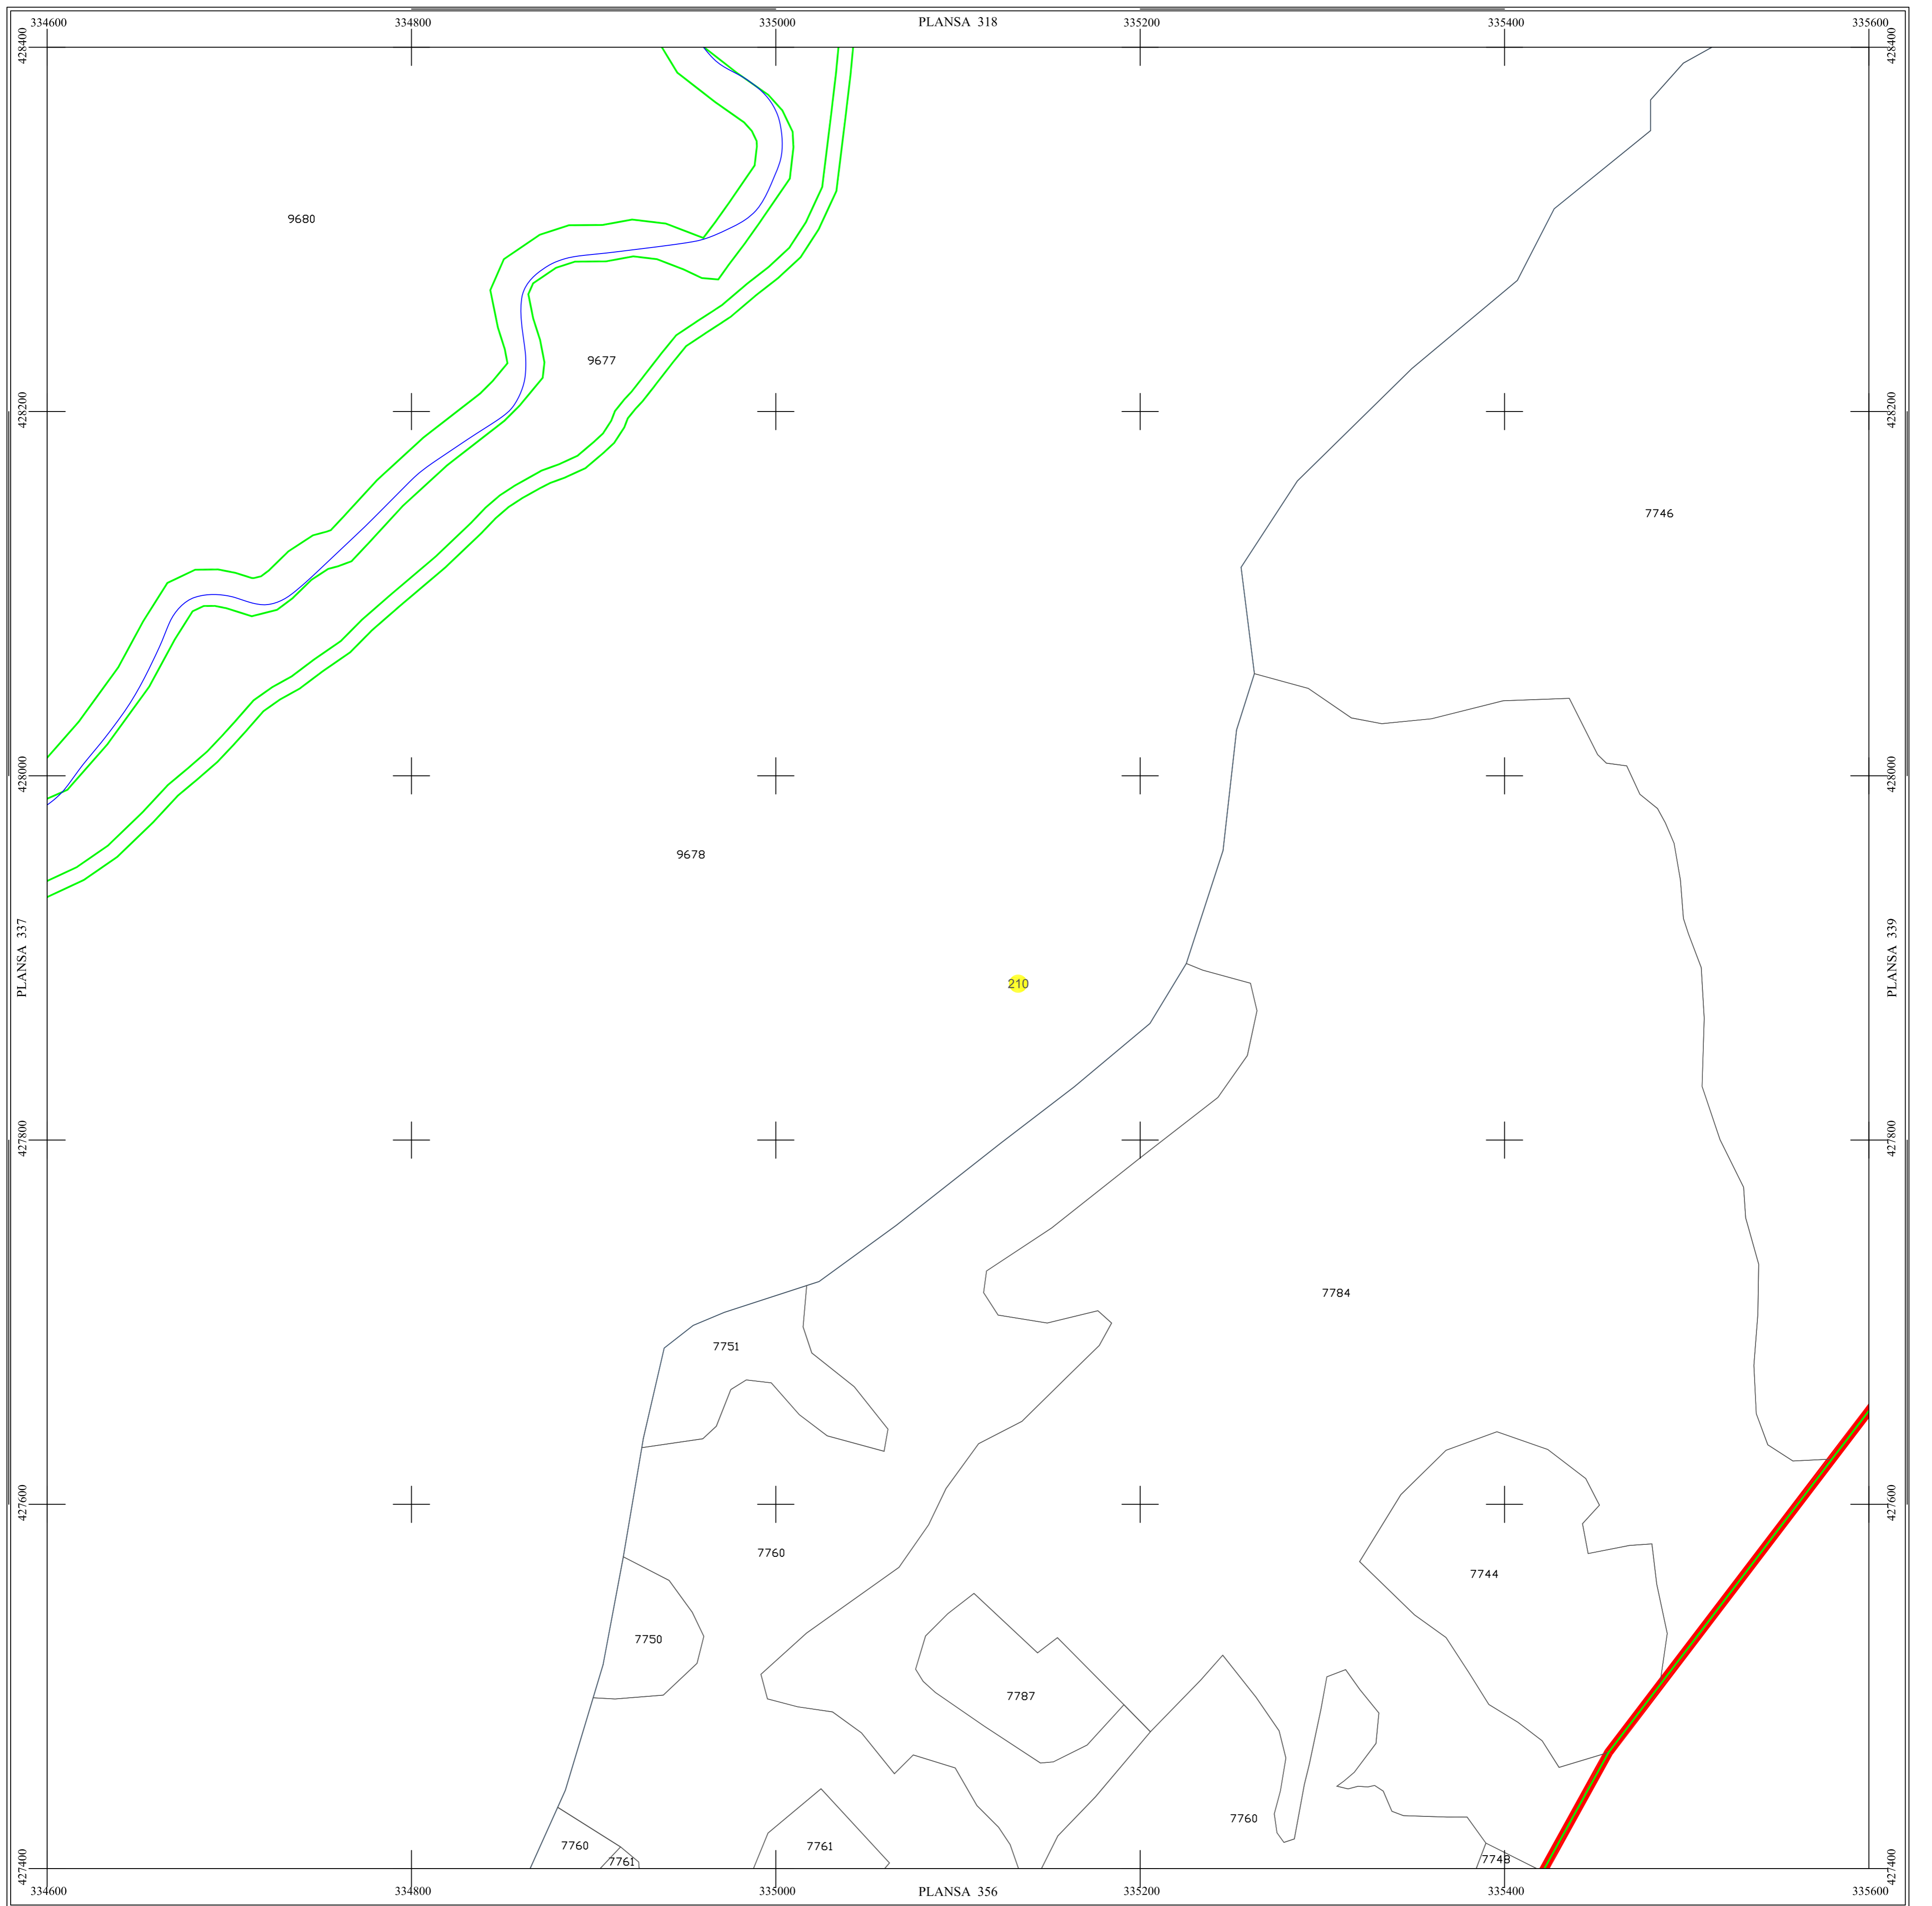

# PLAN SECTOARE CADASTRALE

## UAT RAU DE MORI, JUDETUL HUNEDOARA

Scara 1:2000

Sistem de proiectie STEREO 70

SECTIUNEA : 338/ 453

LEGENDĂ

RAU DE MORI	Denumire localitate
	Limita UAT
	Limita sector cadastral
	Limita intravilan
	Numar sector cadastral
UAT Salasul de Sus	Vecini

S.C. CORNEL & CORNEL TOPOEXIM S.R.L.		AGENTIA NATIONALA DE CADASTRU SI PUBLICITATE IMOBILIARA	
Proiectat	ing. Calota Elena Gabriela	Scara 1:2000	<b>Lucrari de inregistrare sistematica a imobilelor in Sistemul Integrat de Cadastru si Carte funciara</b> <b>UAT RAU DE MORI</b>
Măsurat	ing. Dobrita Lucian		
Calculat	ing. Dan Valentin	Data octombrie 2022	
Editat	ing. Pencoasu Cristian		
Aprobat	ing. Calota Elena Gabriela		