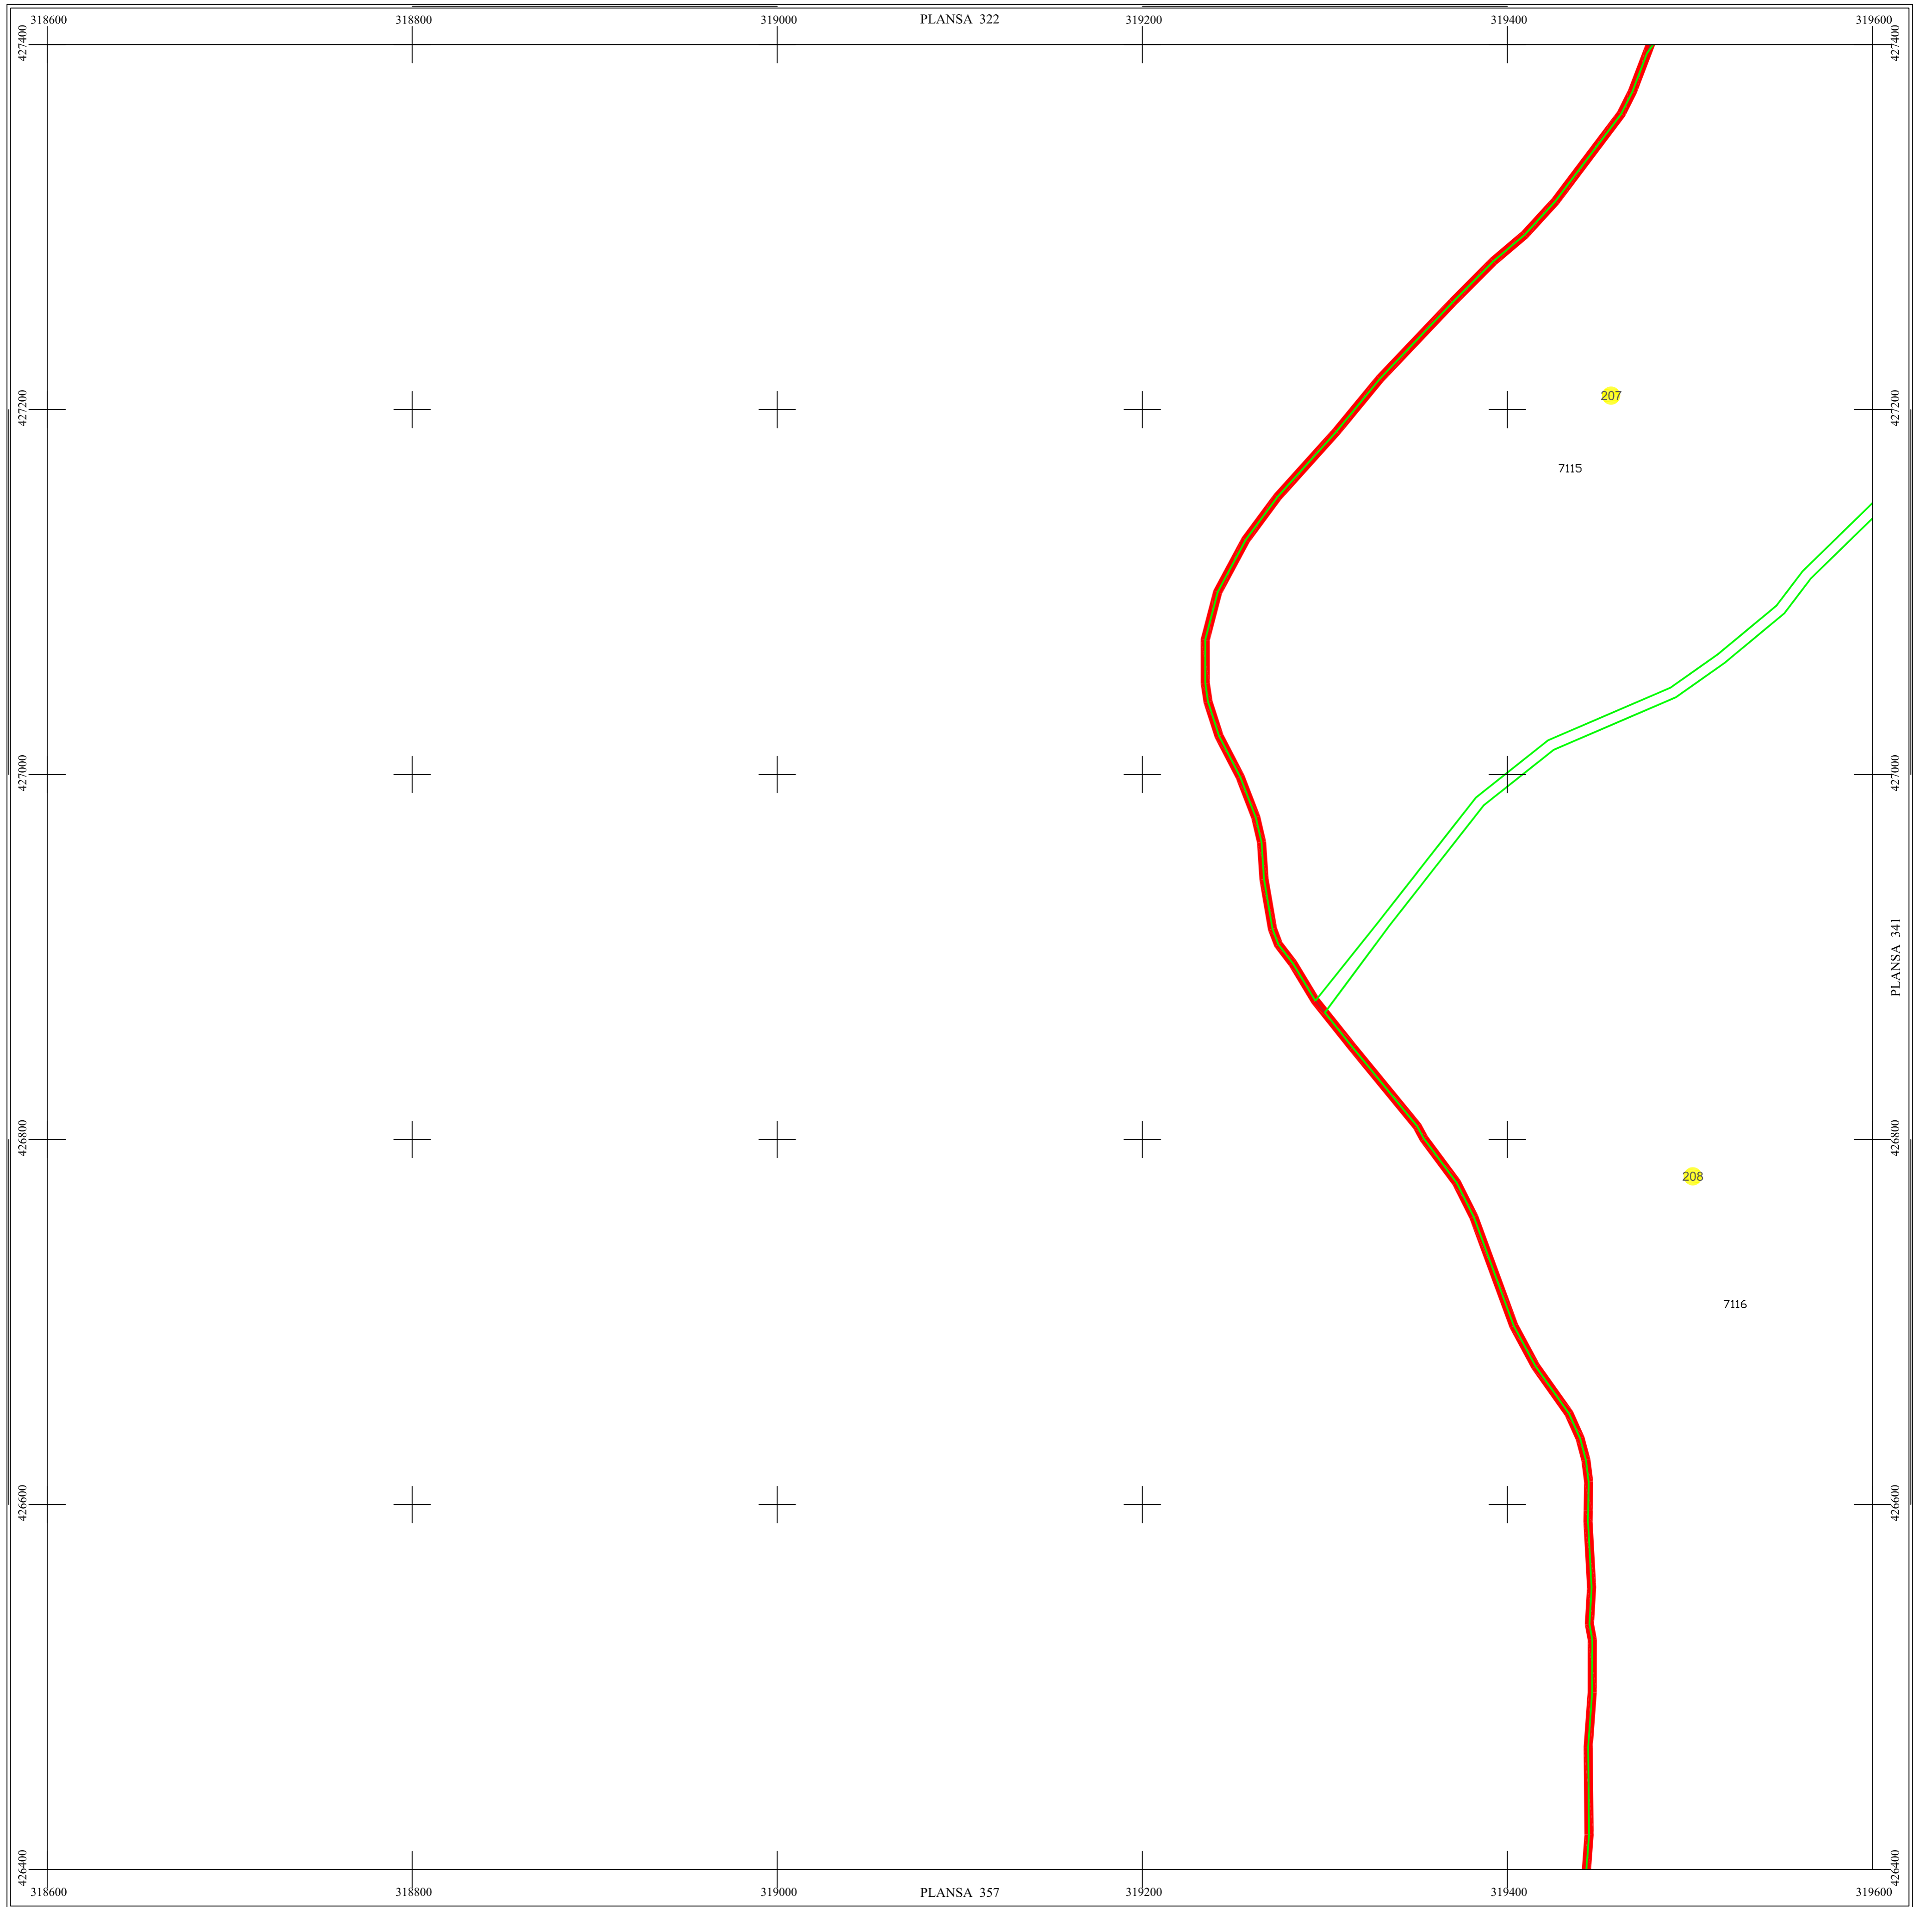

PLAN SECTOARE CADASTRALE

UAT RAU DE MORI, JUDETUL HUNEDOARA

Scara 1:2000

Sistem de proiectie STEREO 70

SECTIUNEA : 340/ 453

LEGENDĂ

RAU DE MORI	Denumire localitate
	Limita UAT
	Limita sector cadastral
	Limita intravilan
	Numar sector cadastral
UAT Salasul de Sus	Vecini

S.C. CORNEL & CORNEL TOPOEXIM S.R.L.		AGENTIA NATIONALA DE CADASTRU SI PUBLICITATE IMOBILIARA	
Proiectat	ing. Calota Elena Gabriela	Scara 1:2000	Lucrari de inregistrare sistematica a imobilelor in Sistemul Integrat de Cadastru si Carte funciara UAT RAU DE MORI
Măsurat	ing. Dobrita Lucian		
Calculat	ing. Dan Valentin	Data octombrie 2022	
Editat	ing. Pencoasu Cristian		
Aprobat	ing. Calota Elena Gabriela		