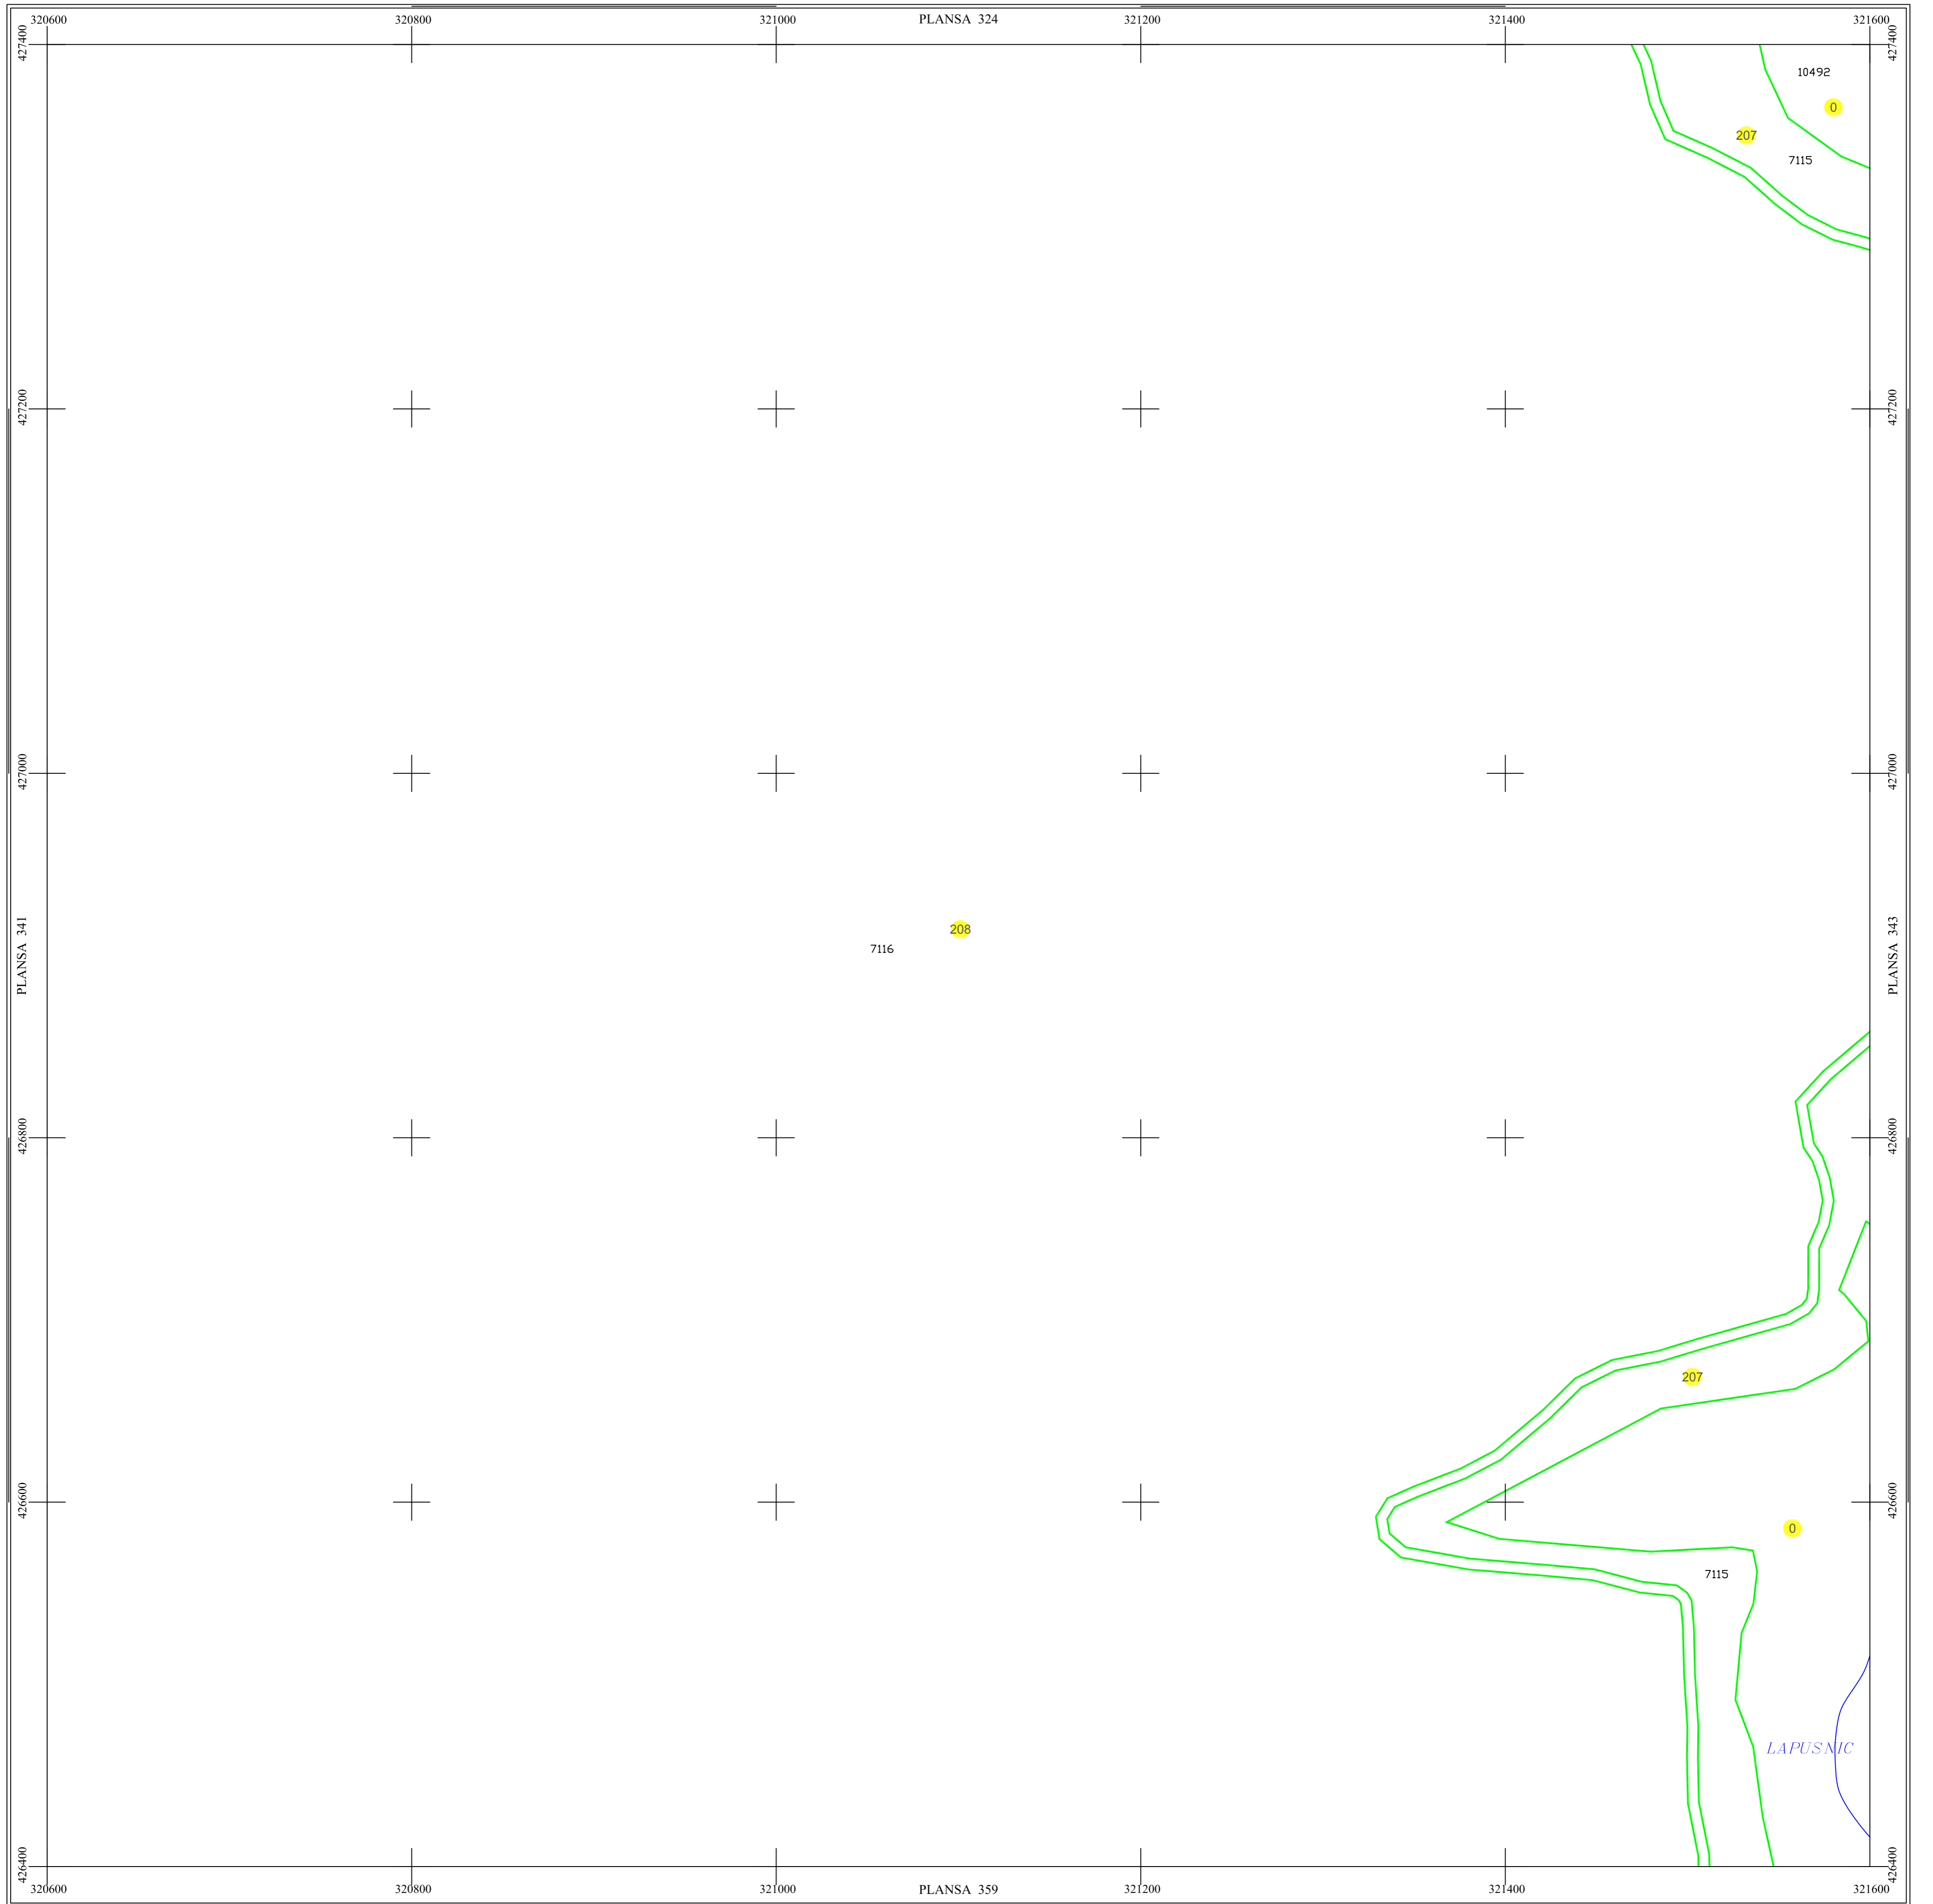

PLAN SECTOARE CADASTRALE

UAT RAU DE MORI, JUDETUL HUNEDOARA

Scara 1:2000

Sistem de proiectie STEREO 70

SECTIUNEA : 342/ 453

LEGENDĂ

RAU DE MORI	Denumire localitate
	Limita UAT
	Limita sector cadastral
	Limita intravilan
	Numar sector cadastral
UAT Salasul de Sus	Vecini

S.C. CORNEL & CORNEL TOPOEXIM S.R.L.

AGENTIA NATIONALA DE CADASTRU SI PUBLICITATE IMOBILIARA

Proiectat	ing. Calota Elena Gabriela
Măsurat	ing. Dobrita Lucian
Calculat	ing. Dan Valentin
Editat	ing. Peneoasu Cristian
Aprobat	ing. Calota Elena Gabriela

Scara	1:2000
Data	octombrie 2022

Lucrari de inregistrare sistematica a imobilelor in Sistemul Integrat de Cadastru si Carte funciara UAT RAU DE MORI