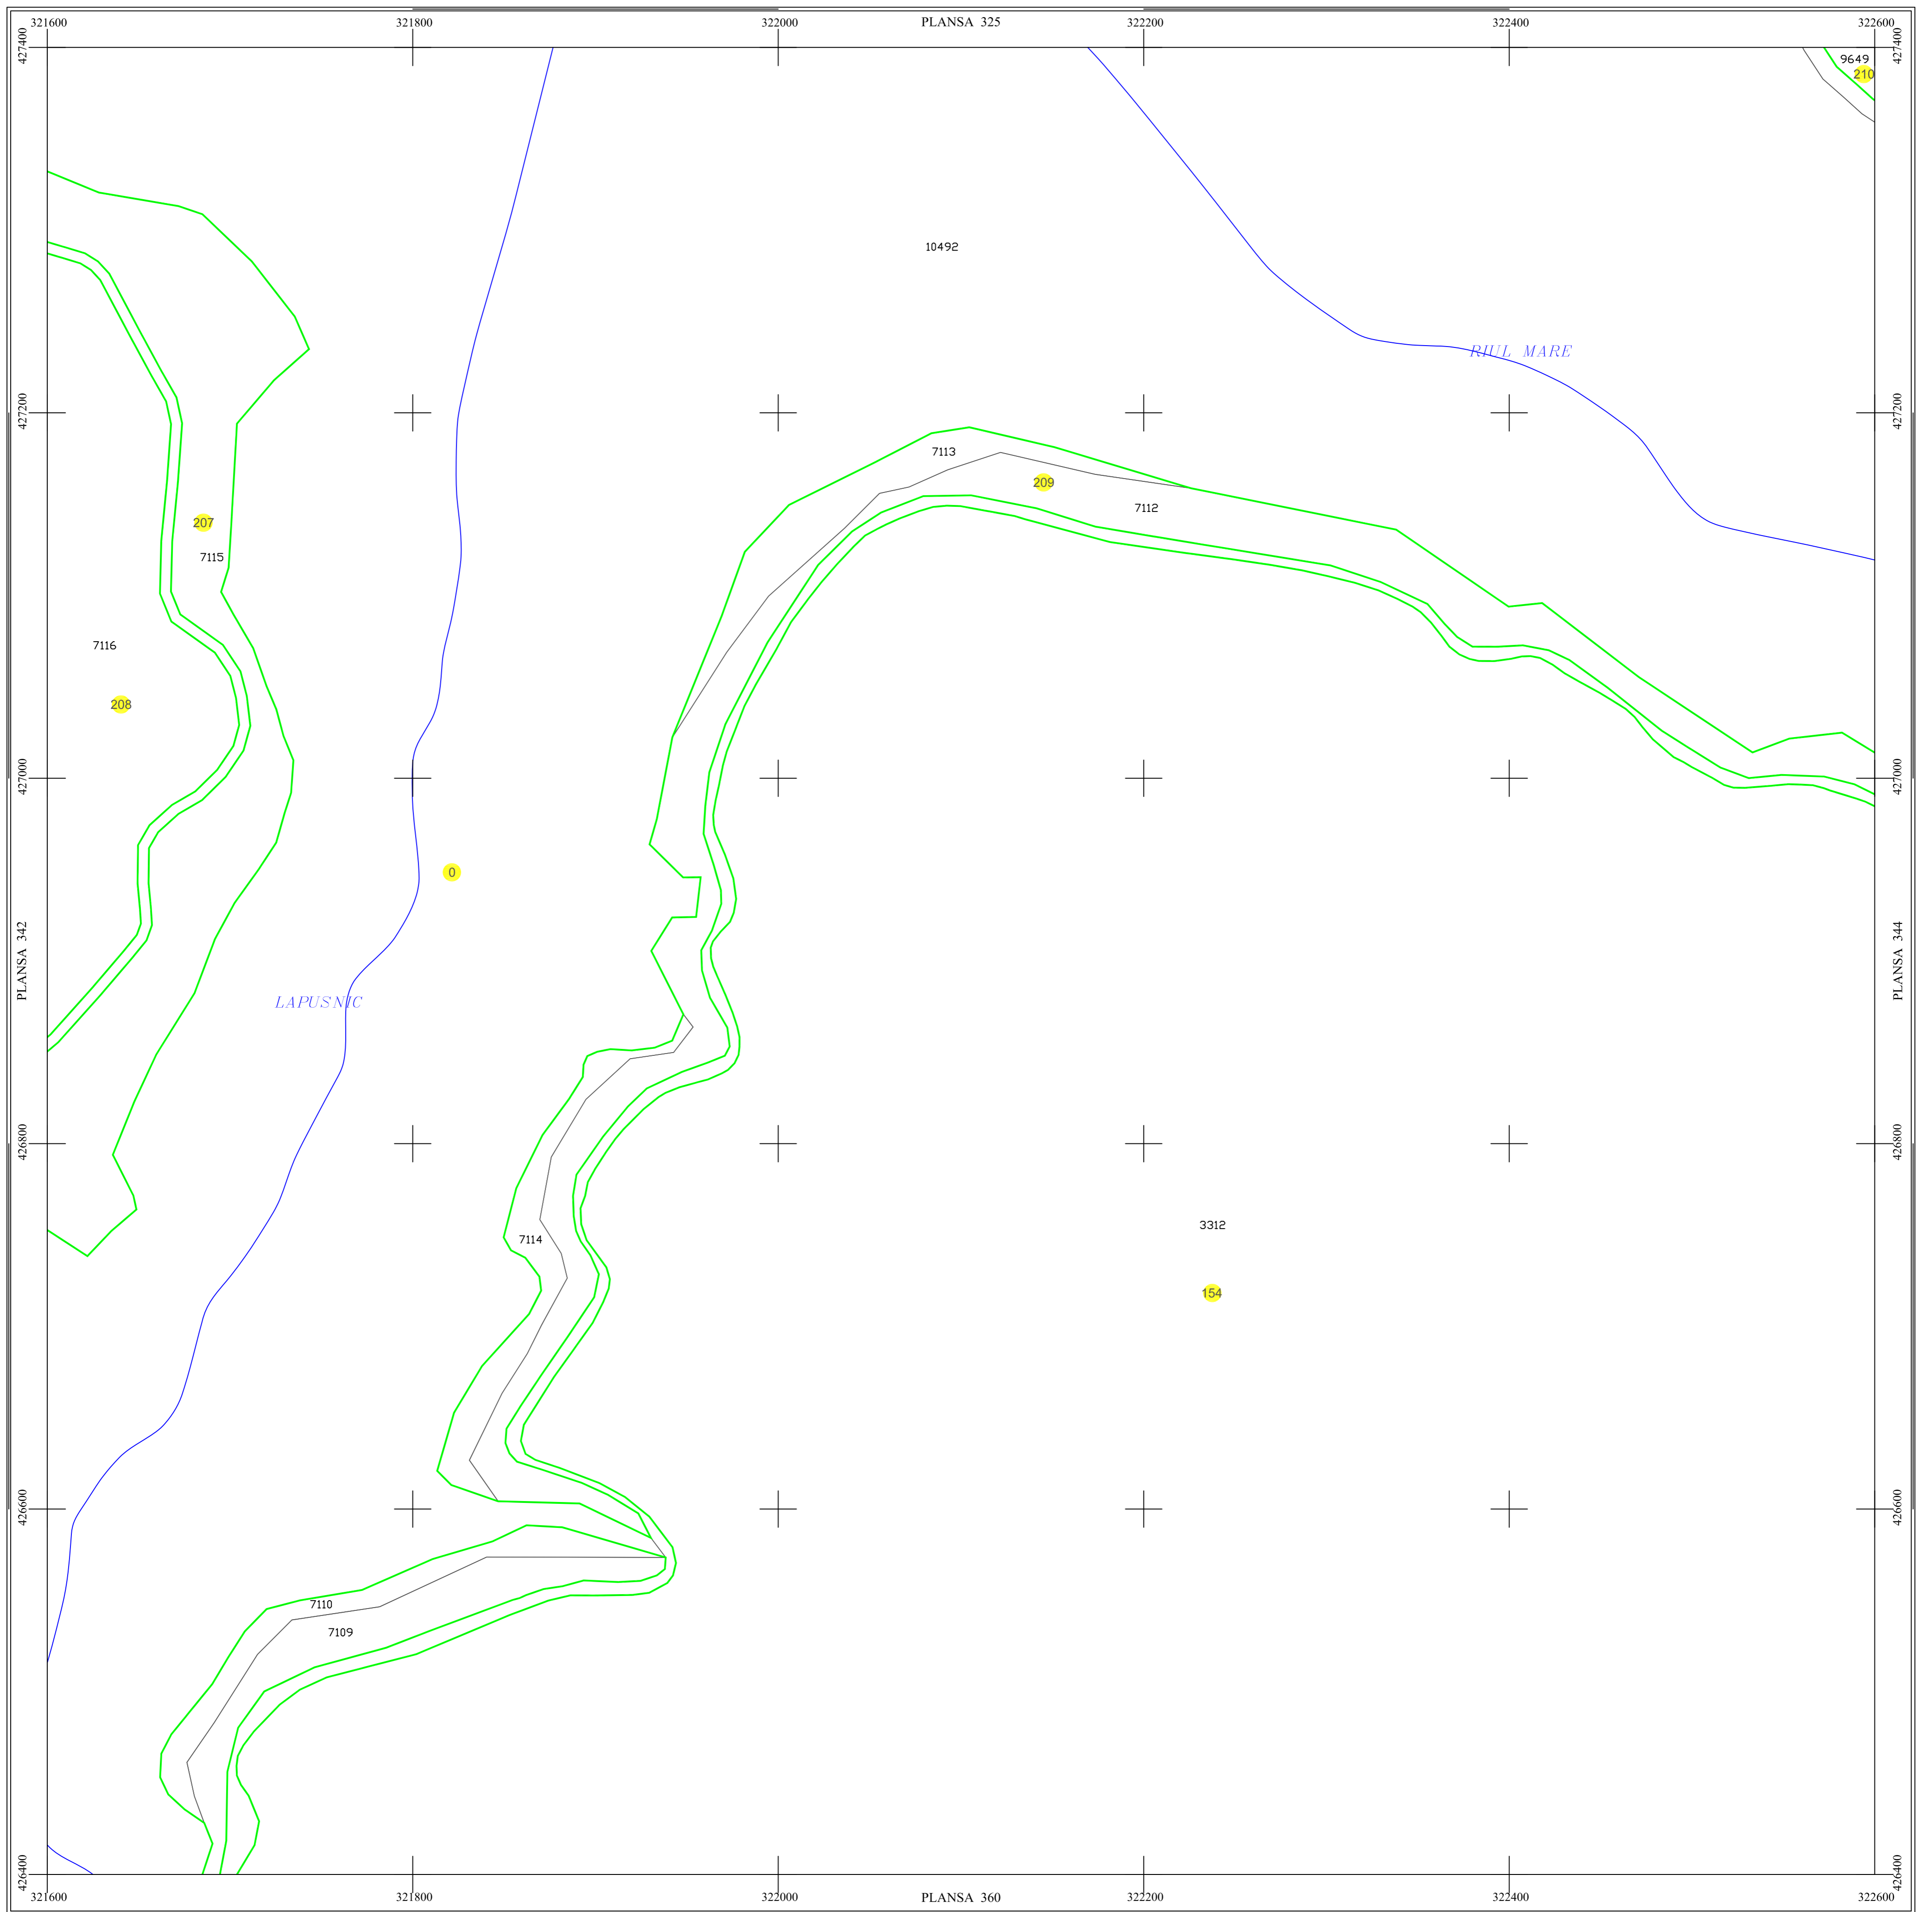

PLAN SECTOARE CADASTRALE

UAT RAU DE MORI, JUDETUL HUNEDOARA

Scara 1:2000

Sistem de proiectie STEREO 70

SECTIUNEA : 343/ 453

LEGENDĂ

RAU DE MORI	Denumire localitate
	Limita UAT
	Limita sector cadastral
	Limita intravilan
	Numar sector cadastral
UAT Salasul de Sus	Vecini

S.C. CORNEL & CORNEL TOPOEXIM S.R.L.

AGENTIA NATIONALA DE
CADASTRU SI PUBLICITATE
IMOBILIARA

Proiectat	ing. Calota Elena Gabriela
Măsurat	ing. Dobrita Lucian
Calculat	ing. Dan Valentin
Editat	ing. Pencoasu Cristian
Aprobat	ing. Calota Elena Gabriela

Scara	1:2000
Data	octombrie 2022

**Lucrari de inregistrare
sistemica a imobilelor in
Sistemul Integrat de Cadastru si
Carte funciara
UAT RAU DE MORI**