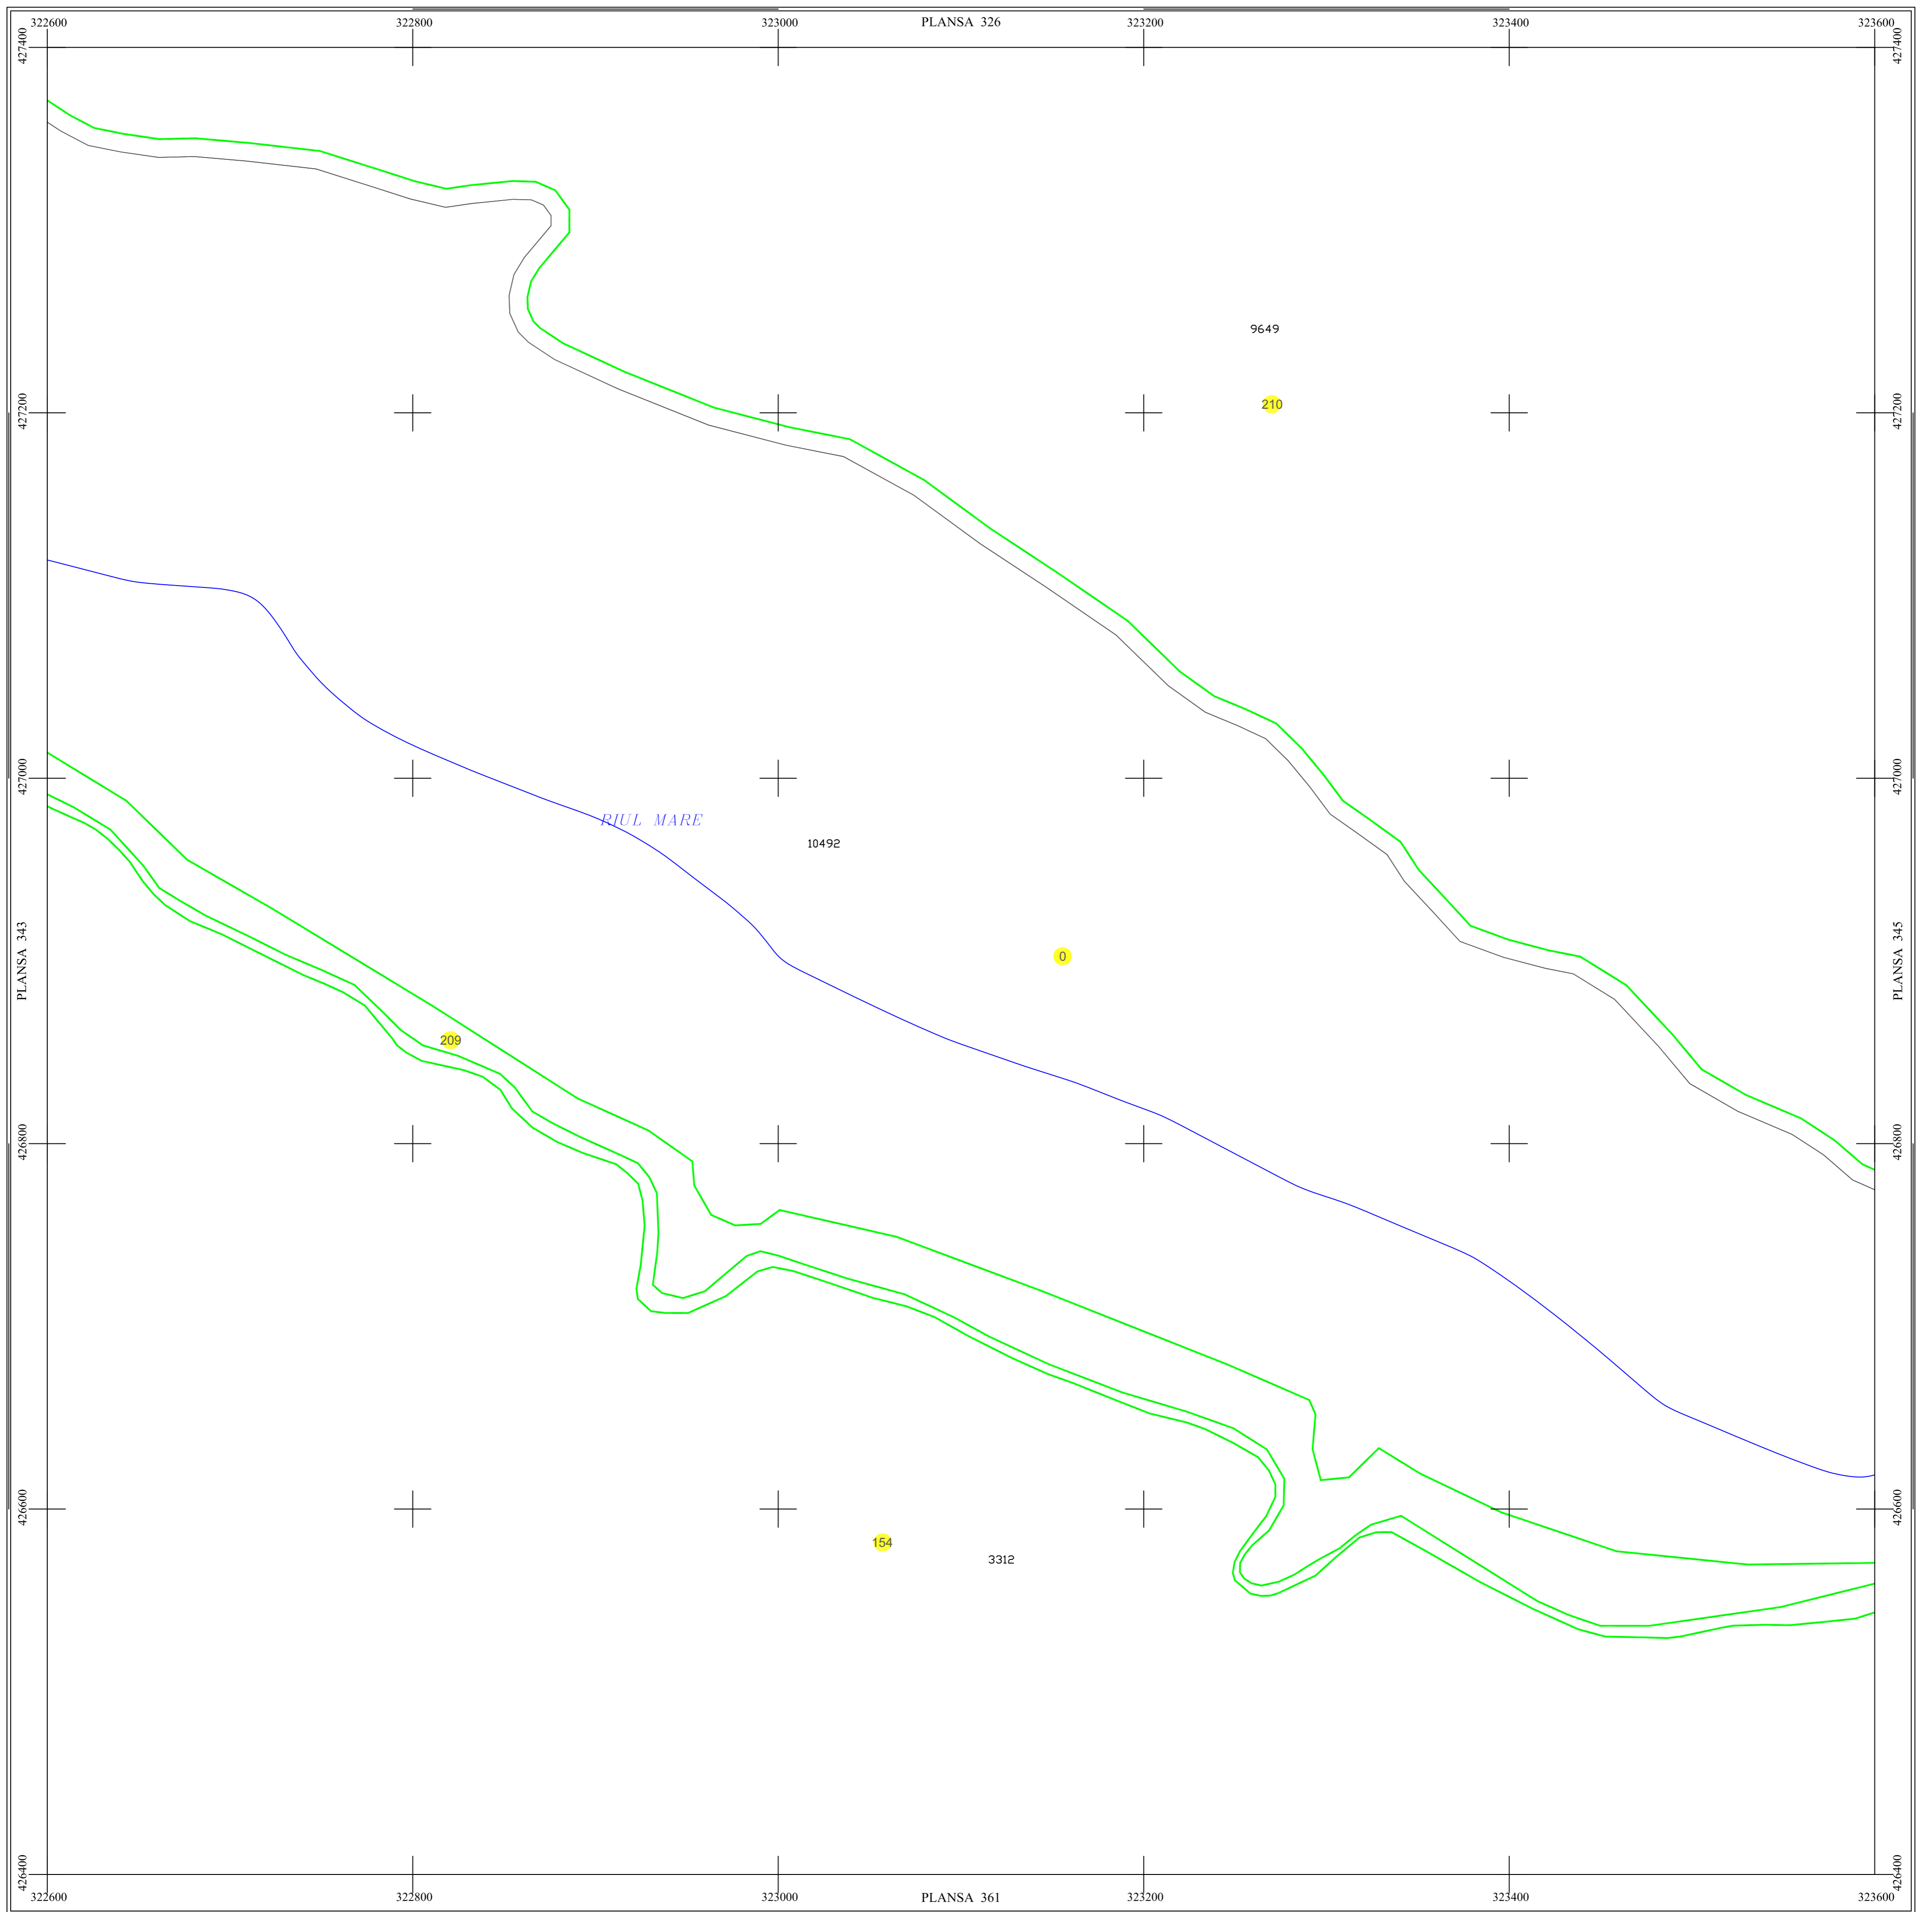

PLAN SECTOARE CADASTRALE

UAT RAU DE MORI, JUDETUL HUNEDOARA

Scara 1:2000

Sistem de proiectie STEREO 70

SECTIUNEA : 344/ 453

LEGENDĂ

RAU DE MORI	Denumire localitate
	Limita UAT
	Limita sector cadastral
	Limita intravilan
	Numar sector cadastral
UAT Salasul de Sus	Vecini

S.C. CORNEL & CORNEL TOPOEXIM S.R.L.	
Proiectat	ing. Calota Elena Gabriela
Măsurat	ing. Dobrita Lucian
Calculat	ing. Dan Valentin
Editat	ing. Pencoasu Cristian
Aprobat	ing. Calota Elena Gabriela

AGENTIA NATIONALA DE
CADASTRU SI PUBLICITATE
IMOBILIARA

**Lucrari de inregistrare
sistematica a imobilelor in
Sistemul Integrat de Cadastru si
Carte funciara
UAT RAU DE MORI**

Scara
1:2000
Data
octombrie 2022