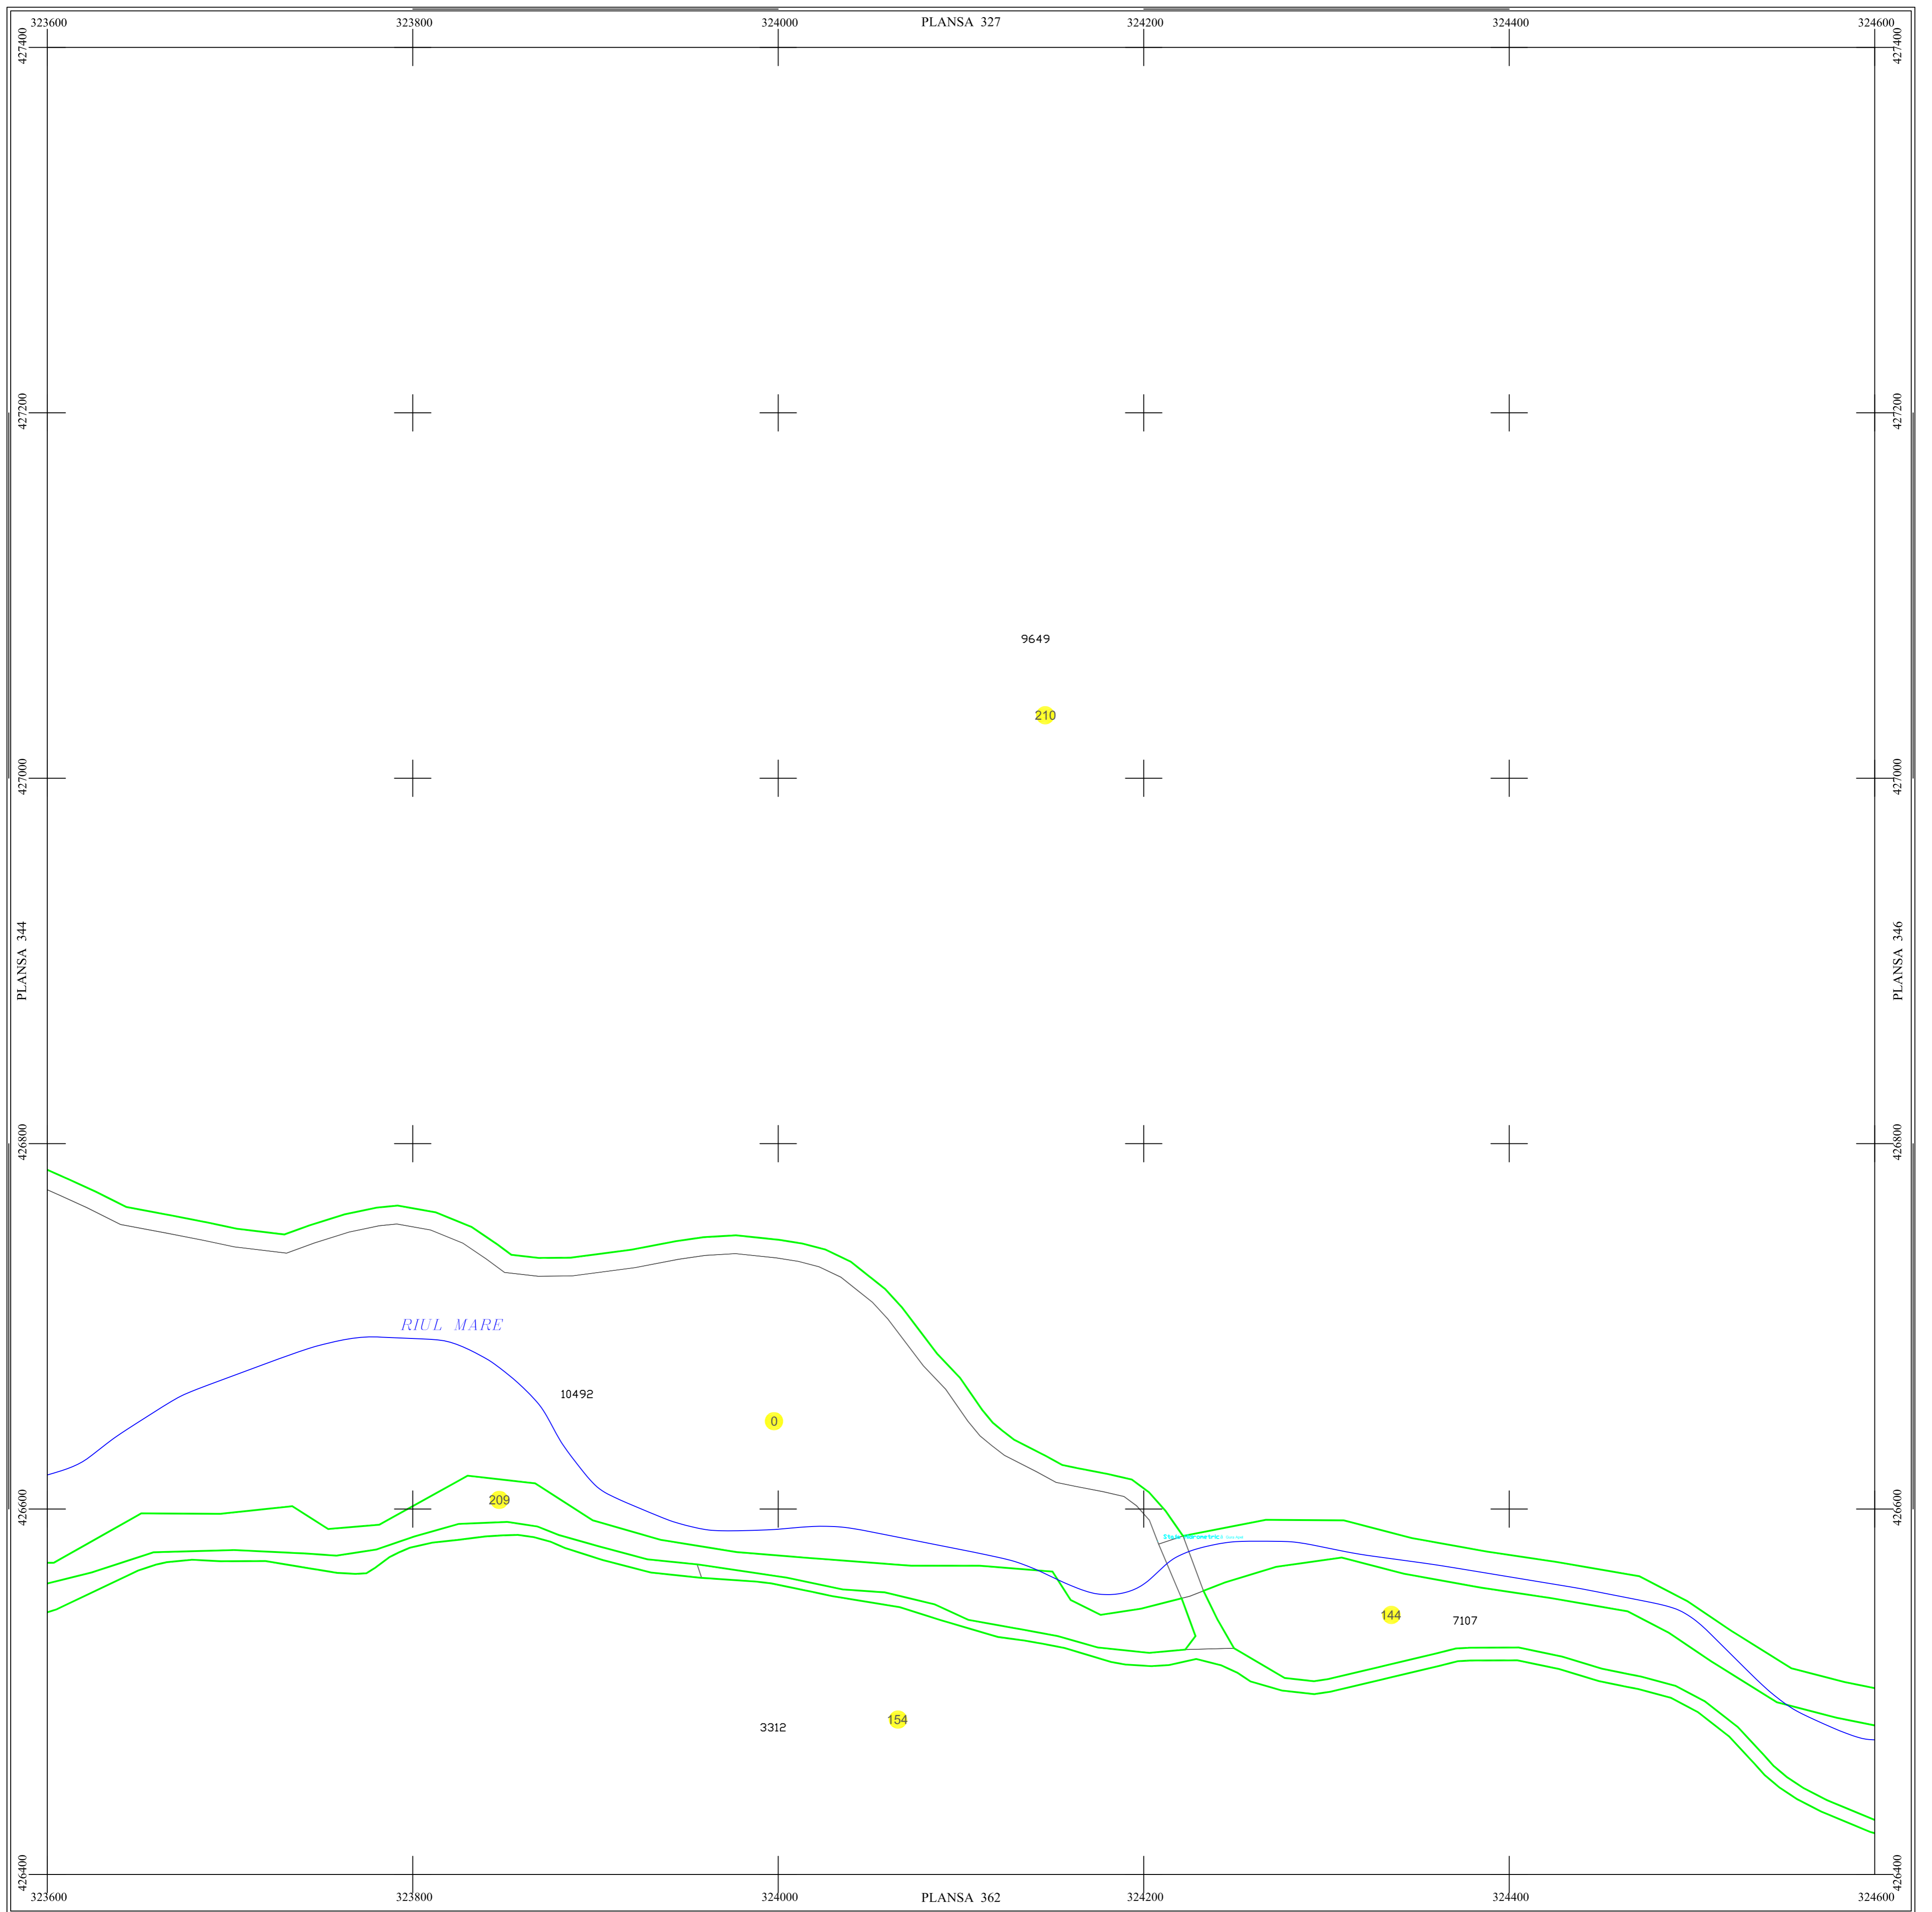

PLAN SECTOARE CADASTRALE

UAT RAU DE MORI, JUDETUL HUNEDOARA

Scara 1:2000

Sistem de proiectie STEREO 70

SECTIUNEA : 345/ 453

LEGENDĂ

RAU DE MORI	Denumire localitate
	Limita UAT
	Limita sector cadastral
	Limita intravilan
	Numar sector cadastral
UAT Salasul de Sus	Vecini

S.C. CORNEL & CORNEL TOPOEXIM S.R.L.

AGENTIA NATIONALA DE
CADASTRU SI PUBLICITATE
IMOBILIARA

Proiectat	ing. Calota Elena Gabriela
Măsurat	ing. Dobrita Lucian
Calculat	ing. Dan Valentin
Editat	ing. Pencoasu Cristian
Aprobat	ing. Calota Elena Gabriela

Scara	1:2000
Data	octombrie 2022

**Lucrari de inregistrare
sistemica a imobilelor in
Sistemul Integrat de Cadastru si
Carte funciara
UAT RAU DE MORI**