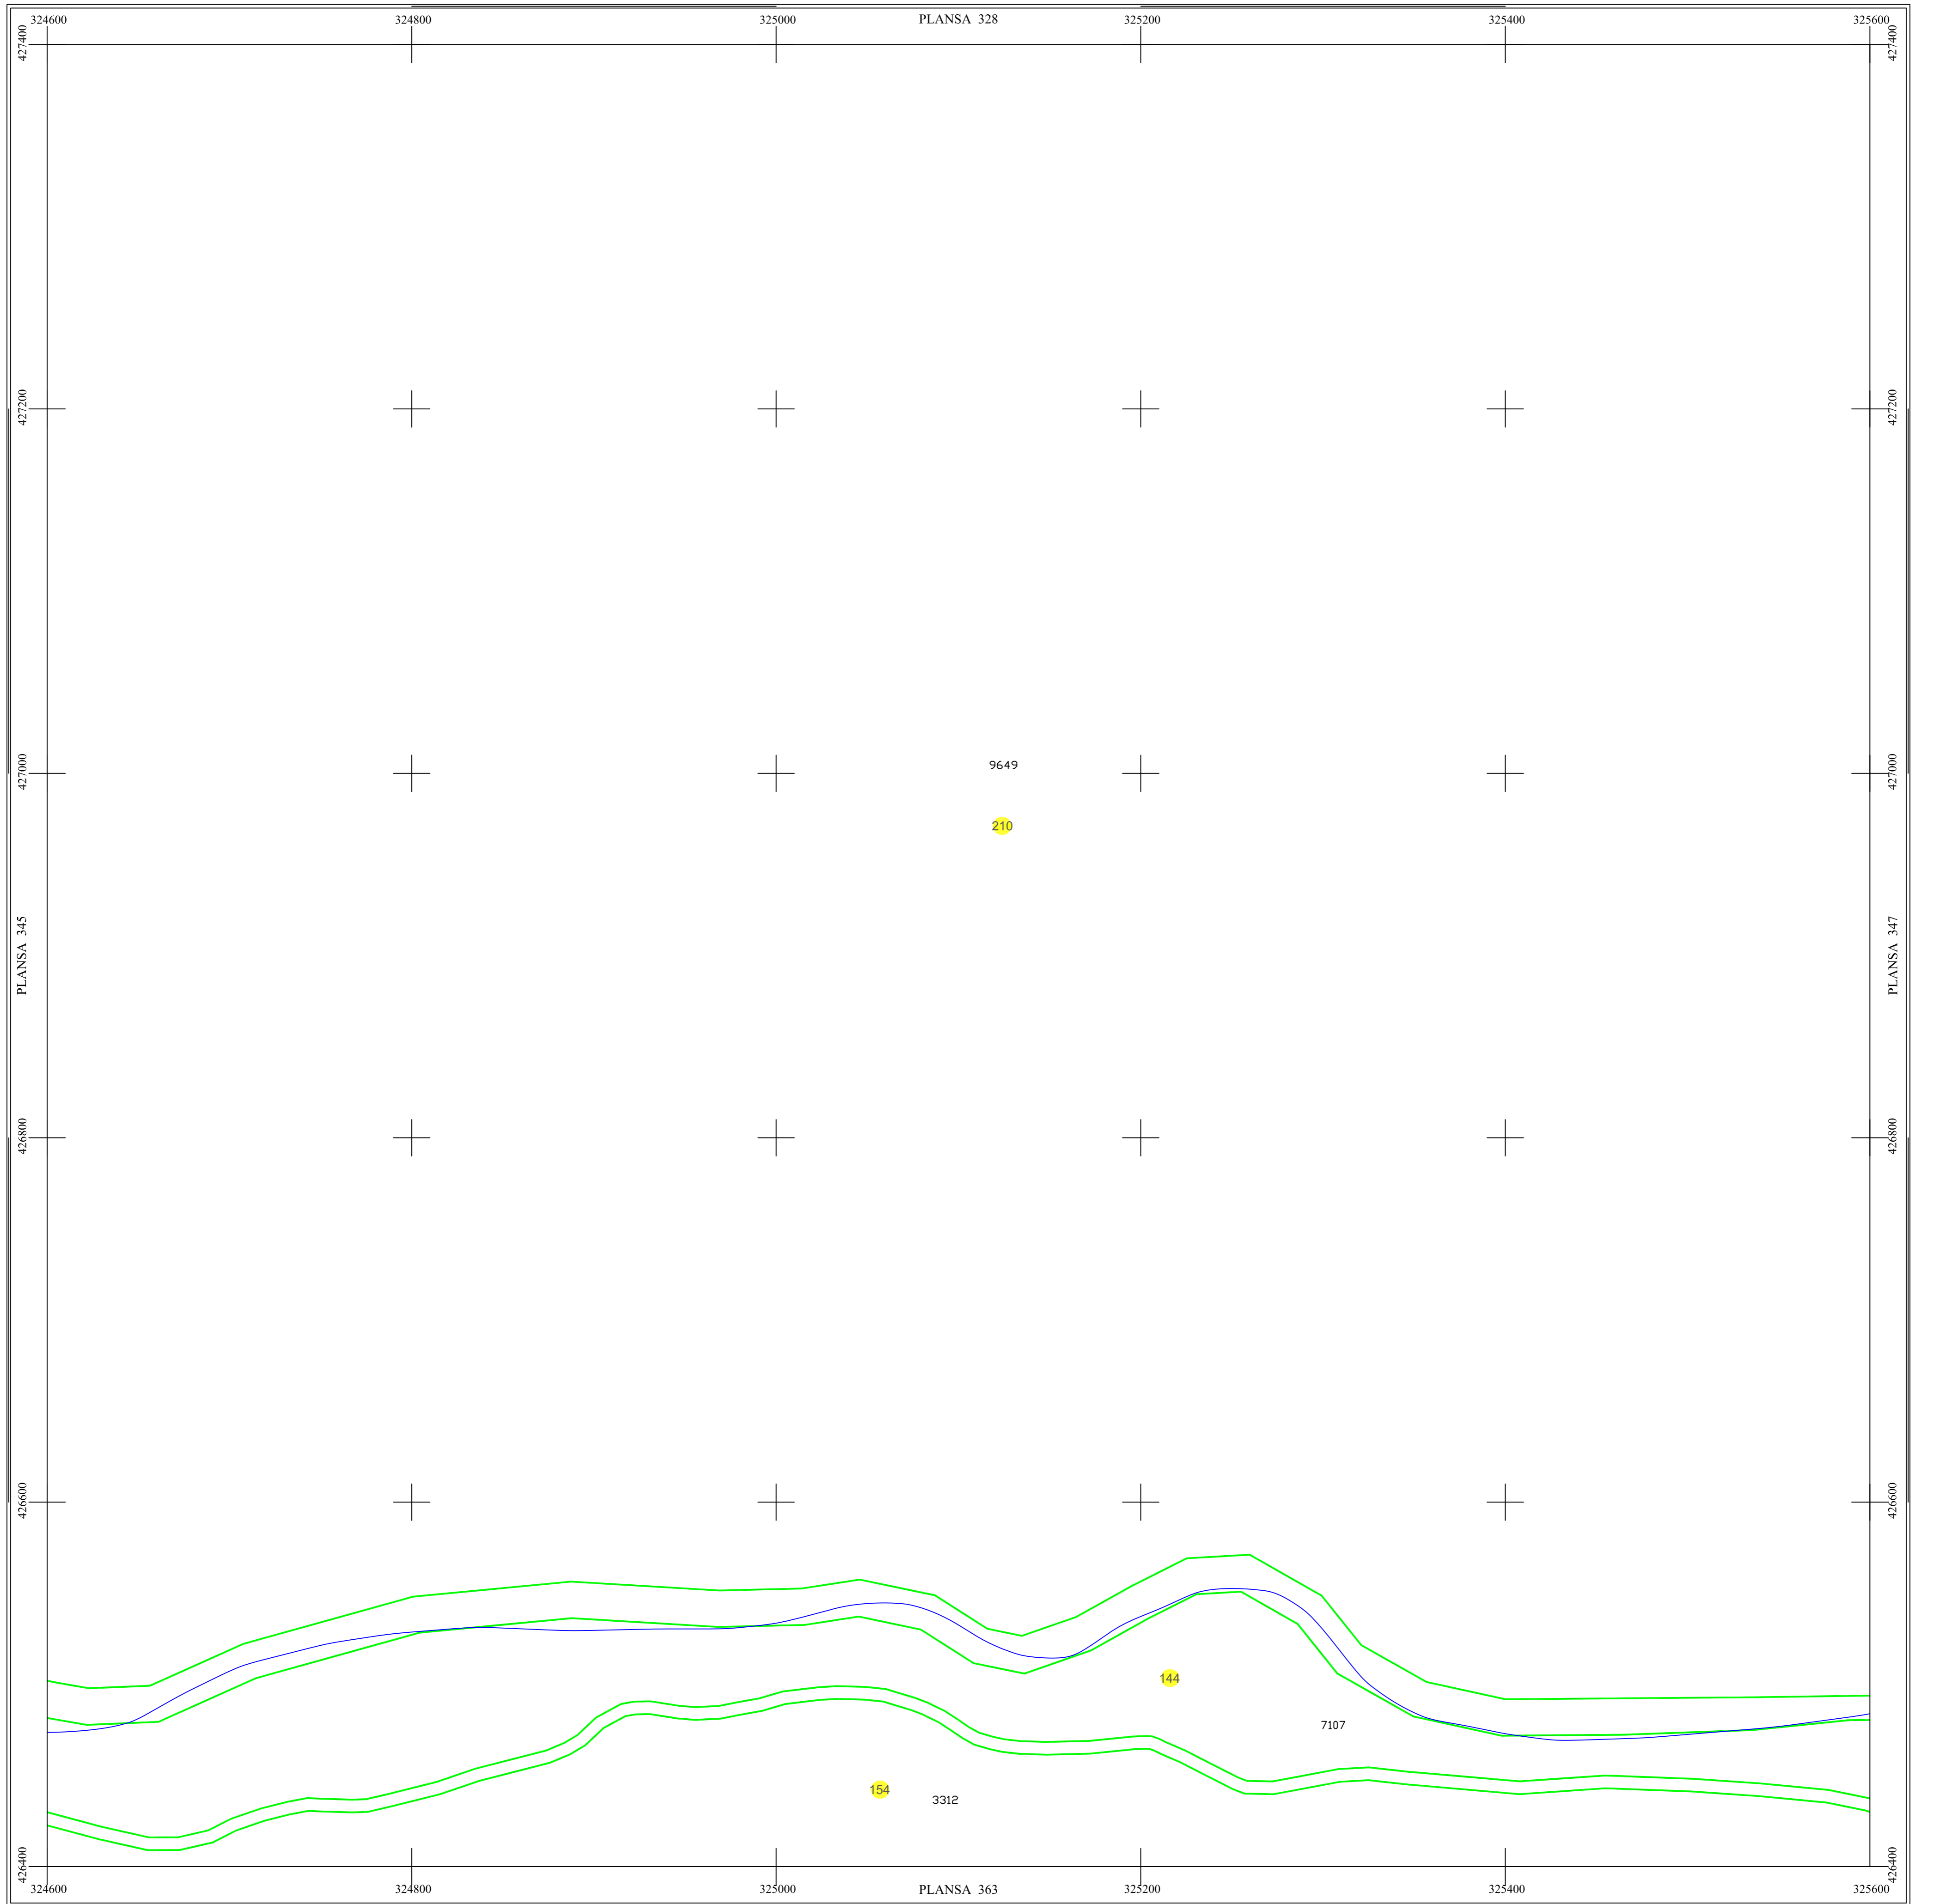

PLAN SECTOARE CADASTRALE

UAT RAU DE MORI, JUDETUL HUNEDOARA

Scara 1:2000

Sistem de proiectie STEREO 70

SECTIUNEA : 346/ 453

LEGENDĂ

RAU DE MORI	Denumire localitate
	Limita UAT
	Limita sector cadastral
	Limita intravilan
	Numar sector cadastral
UAT Salasul de Sus	Vecini

S.C. CORNEL & CORNEL TOPOEXIM S.R.L.

AGENTIA NATIONALA DE
CADASTRU SI PUBLICITATE
IMOBILIARA

Proiectat	ing. Calota Elena Gabriela
Măsurat	ing. Dobrita Lucian
Calculat	ing. Dan Valentin
Editat	ing. Peneoasu Cristian
Aprobat	ing. Calota Elena Gabriela

Scara	1:2000
Data	octombrie 2022

**Lucrari de inregistrare
sistemica a imobilelor in
Sistemul Integrat de Cadastru si
Carte funciara
UAT RAU DE MORI**